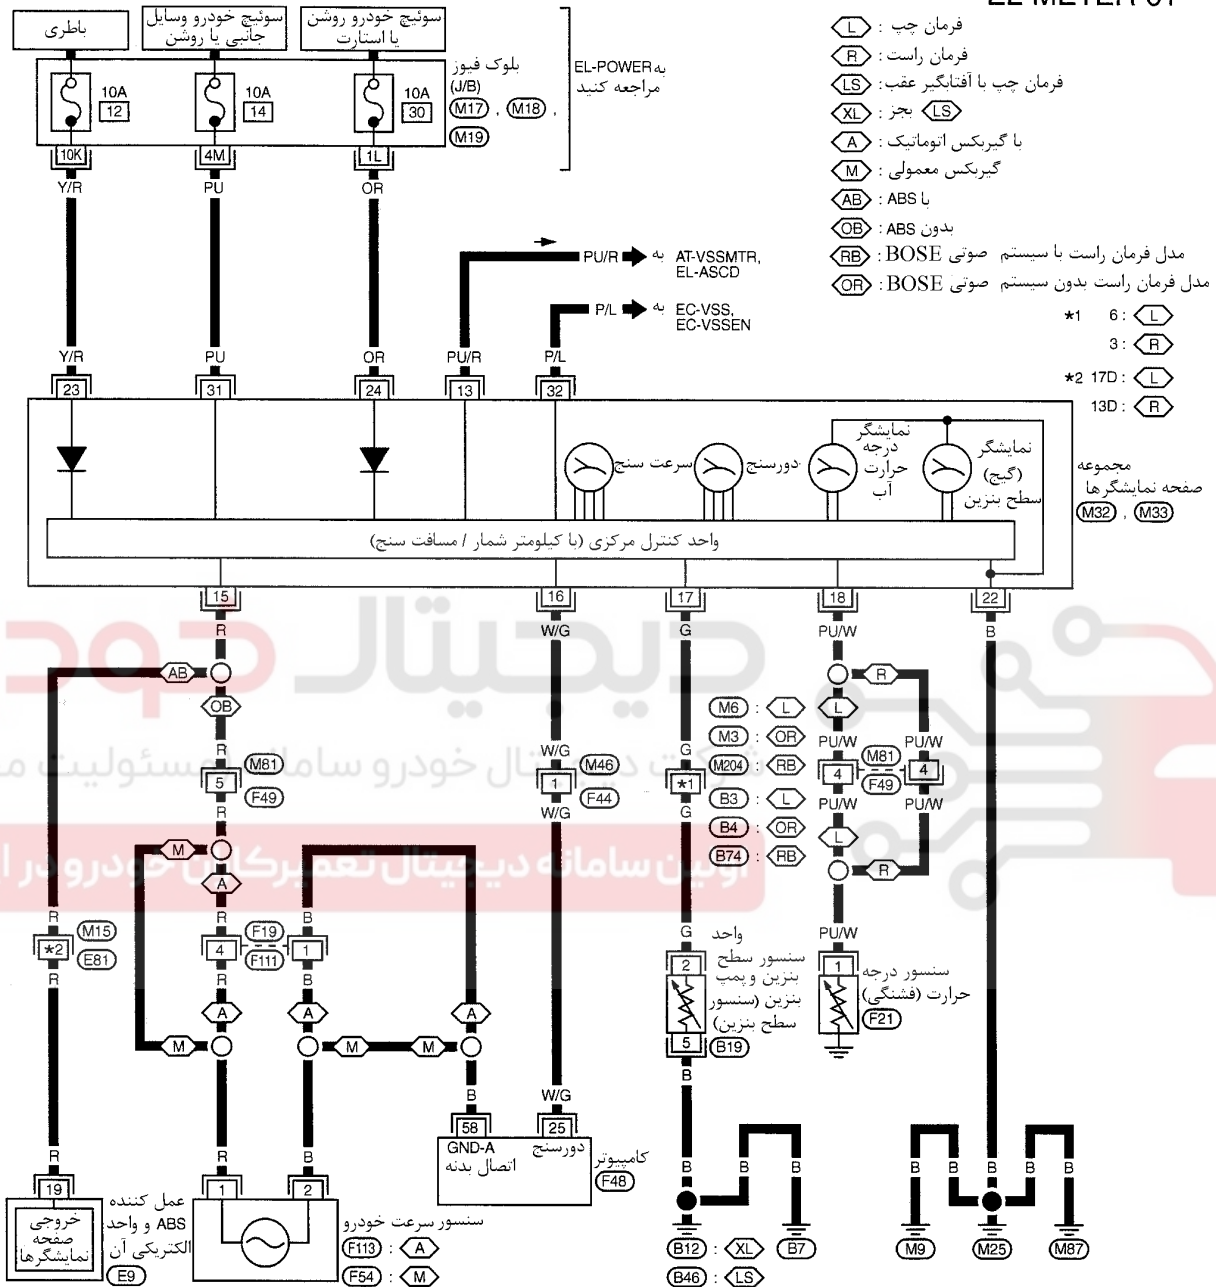

نقشه سیم‌کشی مدار نمایشگرها - METER

EL-METER-01

به موارد زیر مراجعه کنید .
 سوکت اتصالات : (M15)
 الکتریکی متعدد (SMJ)
 (M17, M18, M19)
 بلوک فیوز
 جعبه اتصال (J/B)
 واحد الکتریکی : (F48)