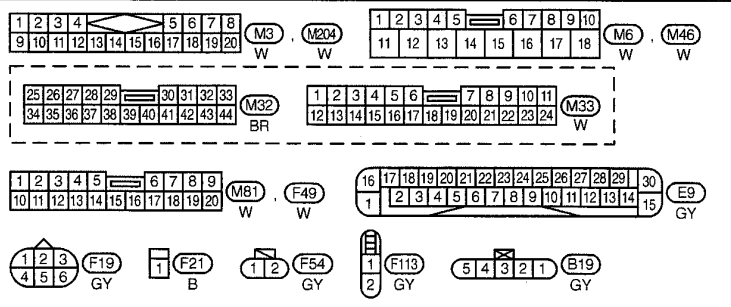

نقشه سیم‌کشی مدار نمایشگرها - METER

EL-METER-01

به موارد زیر مراجعه کنید .
 سوکت اتصالات : (M15)
 الکتریکی متعدد (SMJ)
 (M17, M18, M19)
 بلوک فیوز
 جعبه اتصال (J/B)
 واحد الکتریکی : (F48)