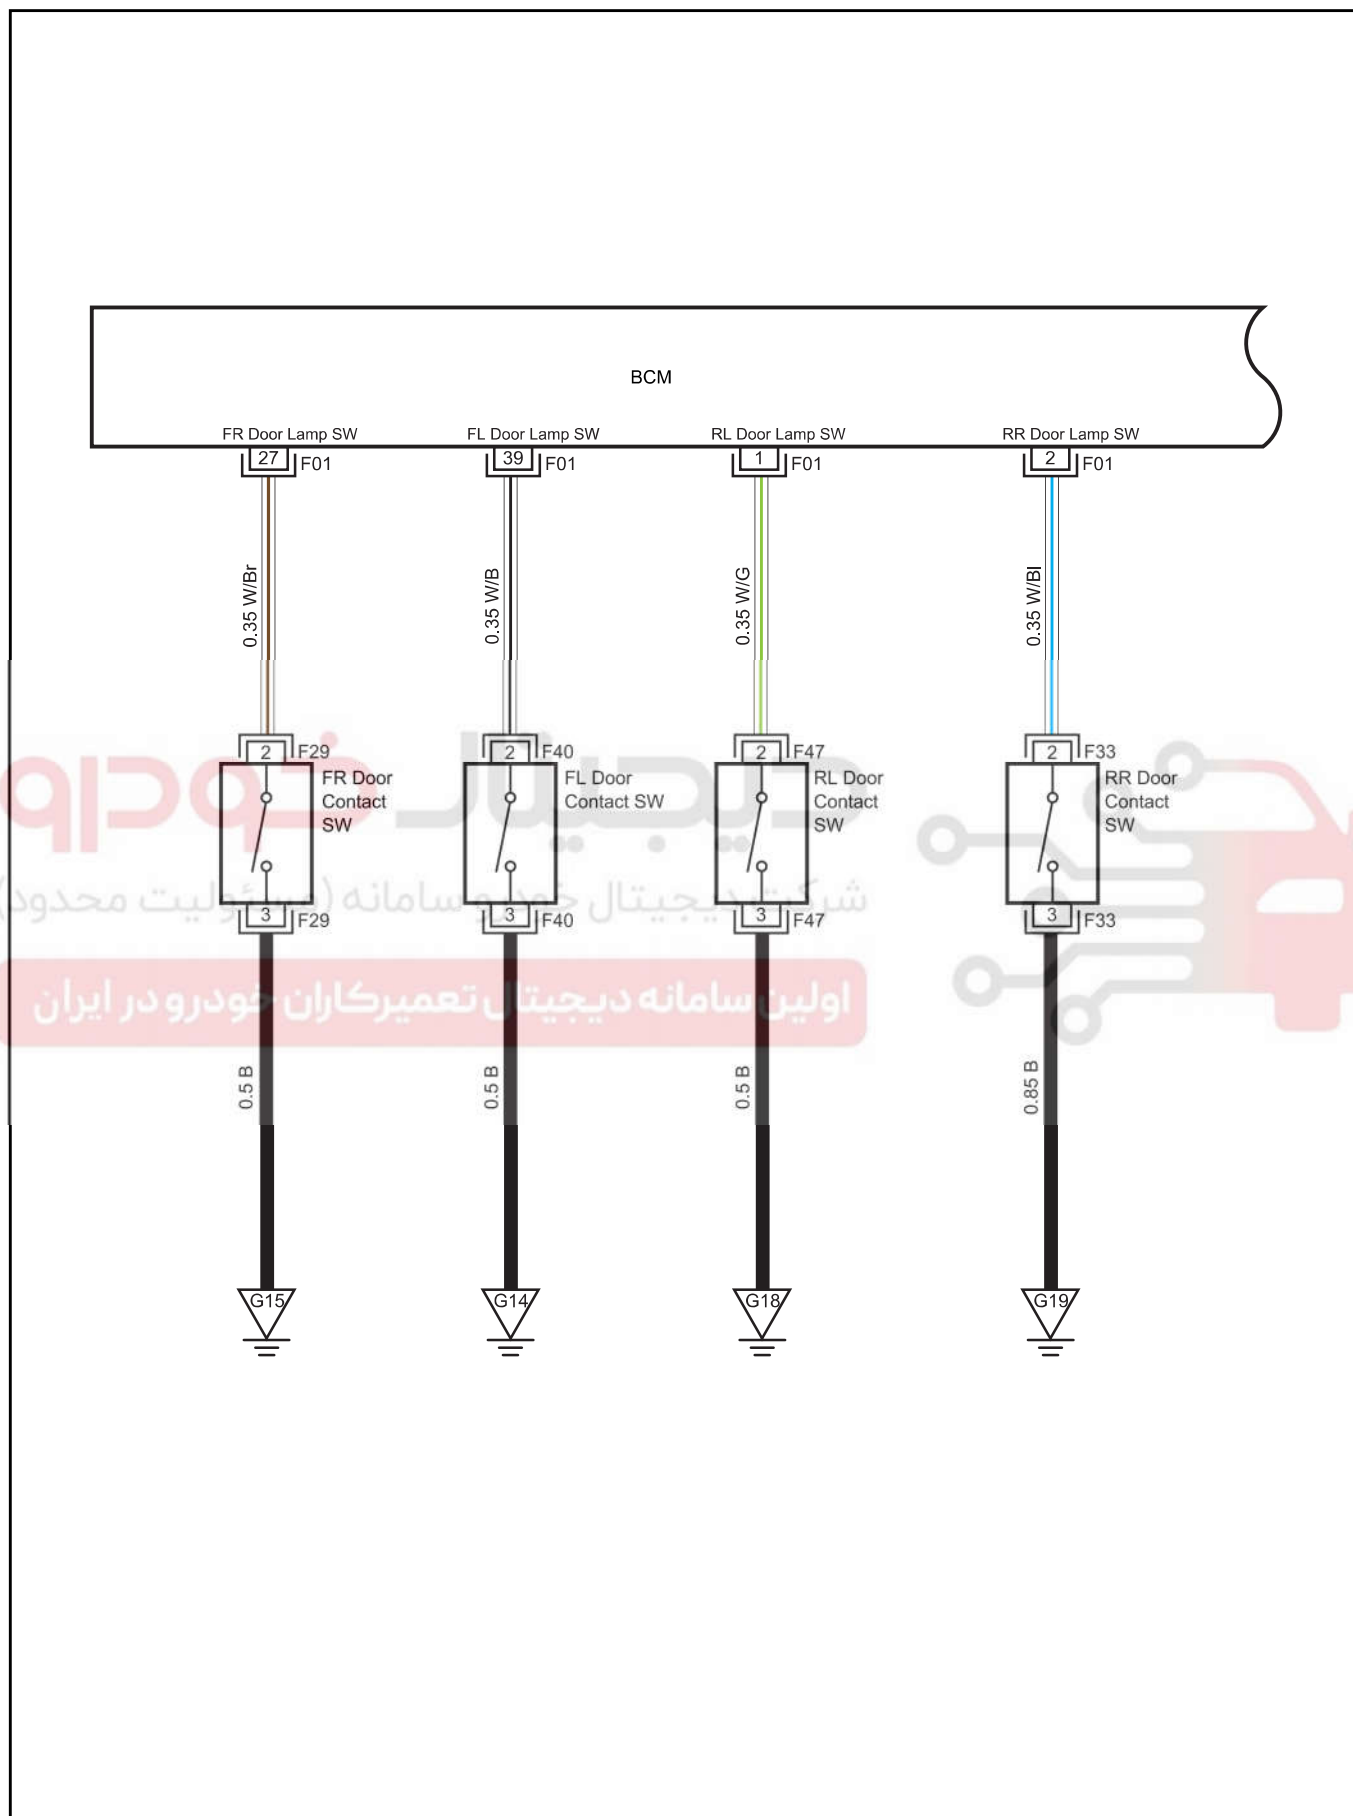

Door Lamp

اولین سامانه دیجیتال تعمیرکاران خودرو در ایران

Connetor	Name	Page
F01	BCM C2	25
F29	FR Door Contact SW	27
F33	RR Door Contact SW	27
F40	FL Door Contact SW	25
F47	RL Door Contact SW	25
G14	Body W.H. GND 3(terminal 1)	42
G15	Body W.H. GND 4(terminal 1)	42
G18	Body W.H. GND 7(terminal 1)	42
G19	Body W.H. GND 8(terminal 1)	42

G14 Body W.H. GND 3

G15 Body W.H. GND 4

G18 Body W.H. GND 7

G19 Body W.H. GND 8

دیجیتال خودرو
شرکت دیجیتال خودرو سامانه (مسئولیت محدود)

اولین سامانه دیجیتال تعمیرکاران خودرو در ایران