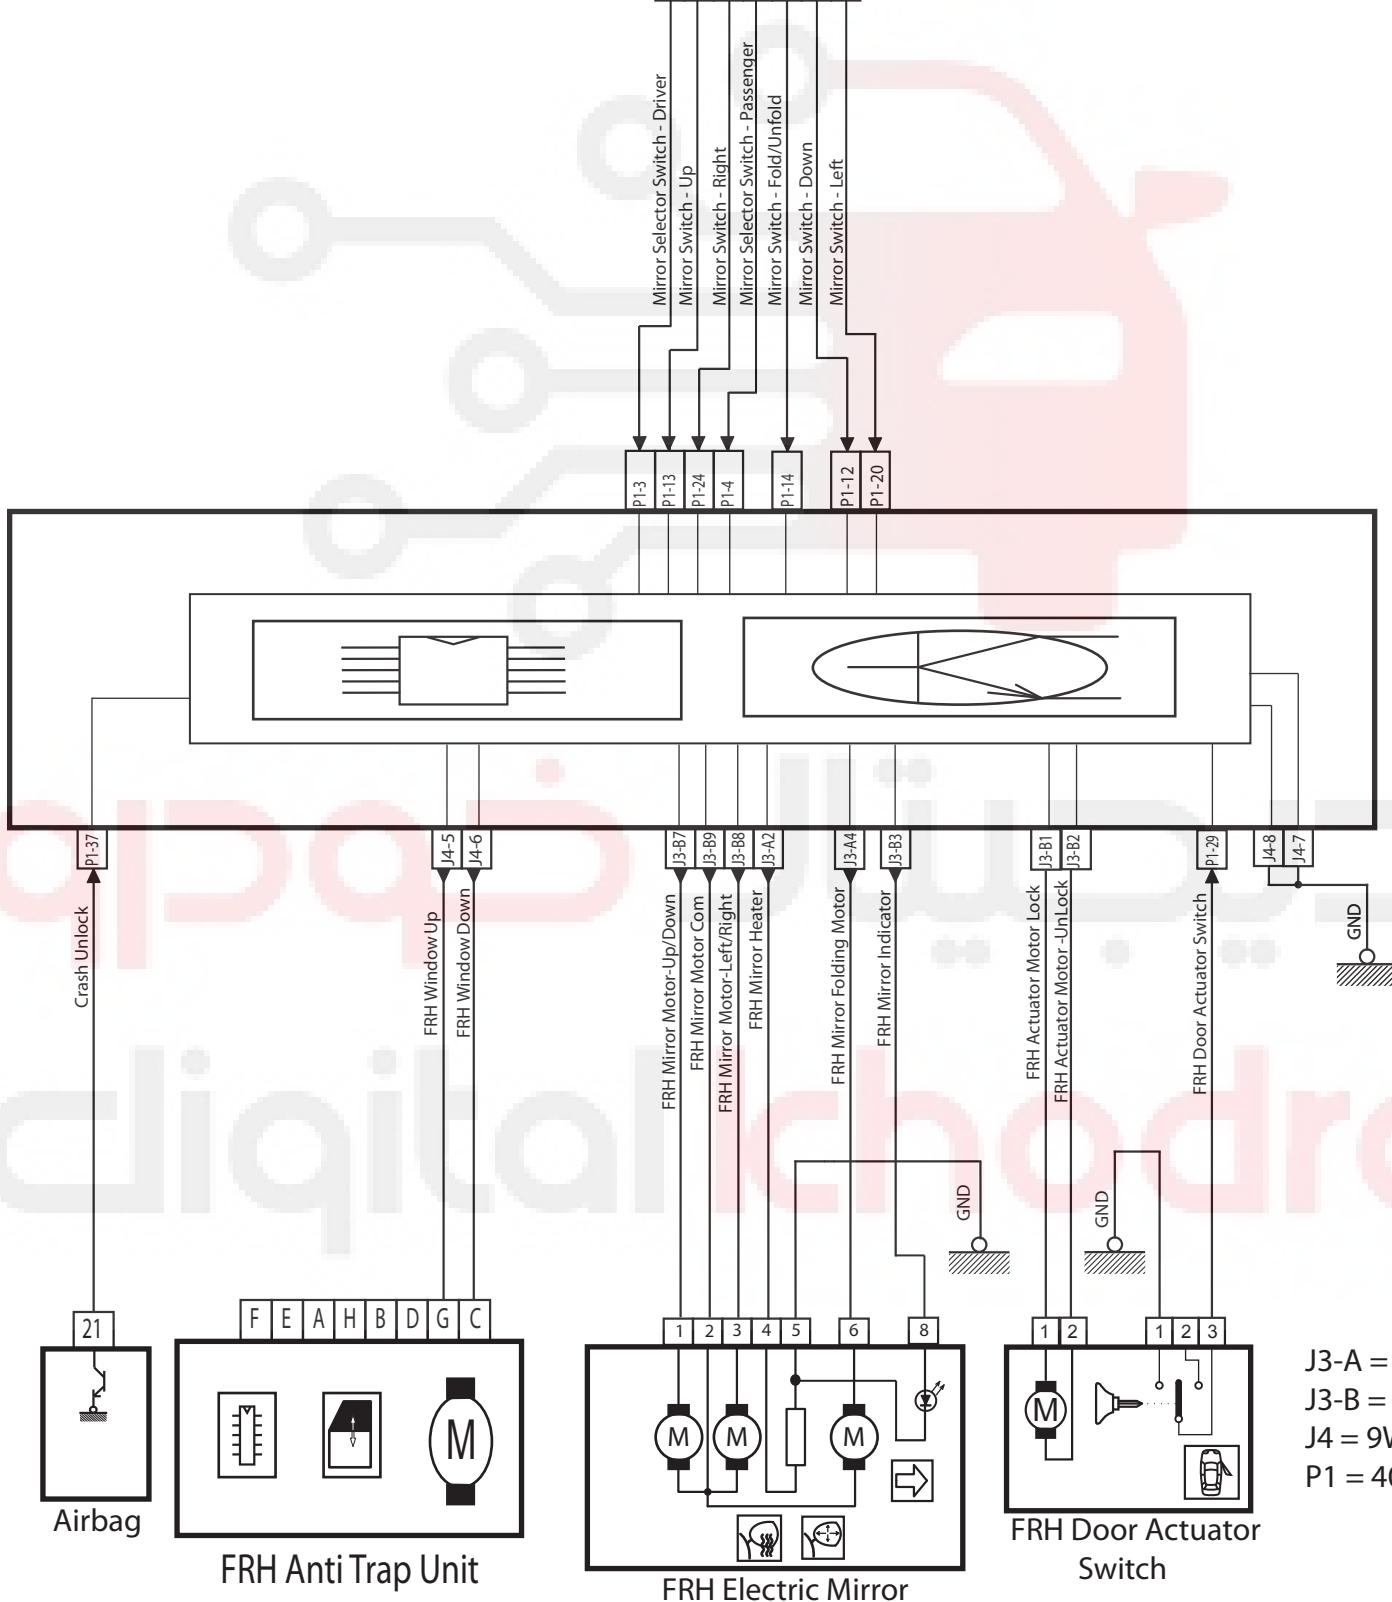

DCN Node - Soren Turbo SMS MUX

# 6000A

- J3-A = 10W WI
- J3-B = 14W WI
- J4 = 9W WI
- P1 = 40W WI

# 6000B Mirror Switch

J3-A = 10W WI  
 J3-B = 14W WI  
 J4 = 9W WI  
 P1 = 40W WI