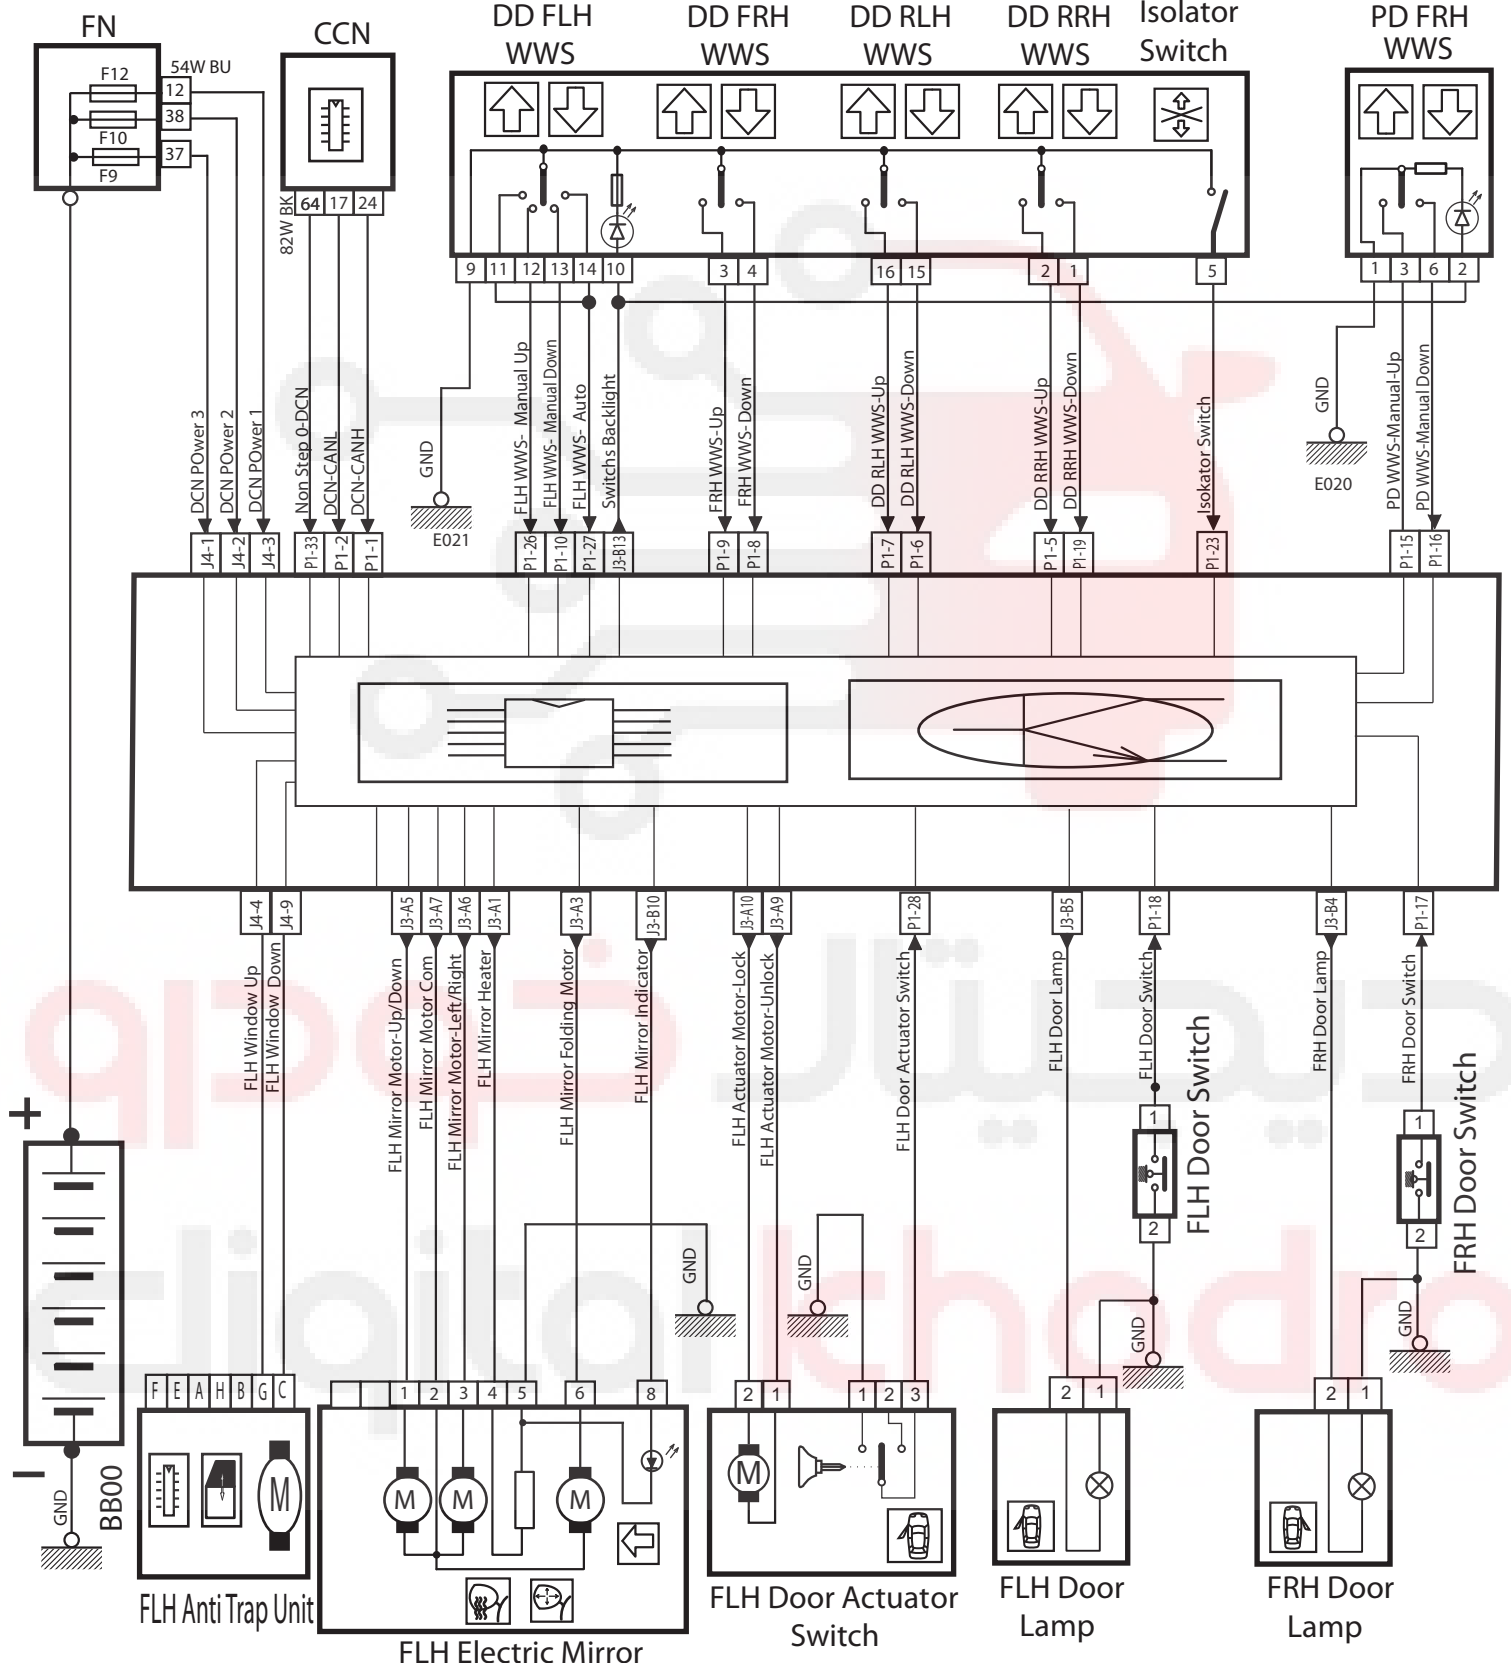

DCN Node - Soren Turbo SMS MUX

# 6000A

- J3-A = 10W WI
- J3-B = 14W WI
- J4 = 9W WI
- P1 = 40W WI

# 6000B Mirror Switch

J3-A = 10W WI  
 J3-B = 14W WI  
 J4 = 9W WI  
 P1 = 40W WI