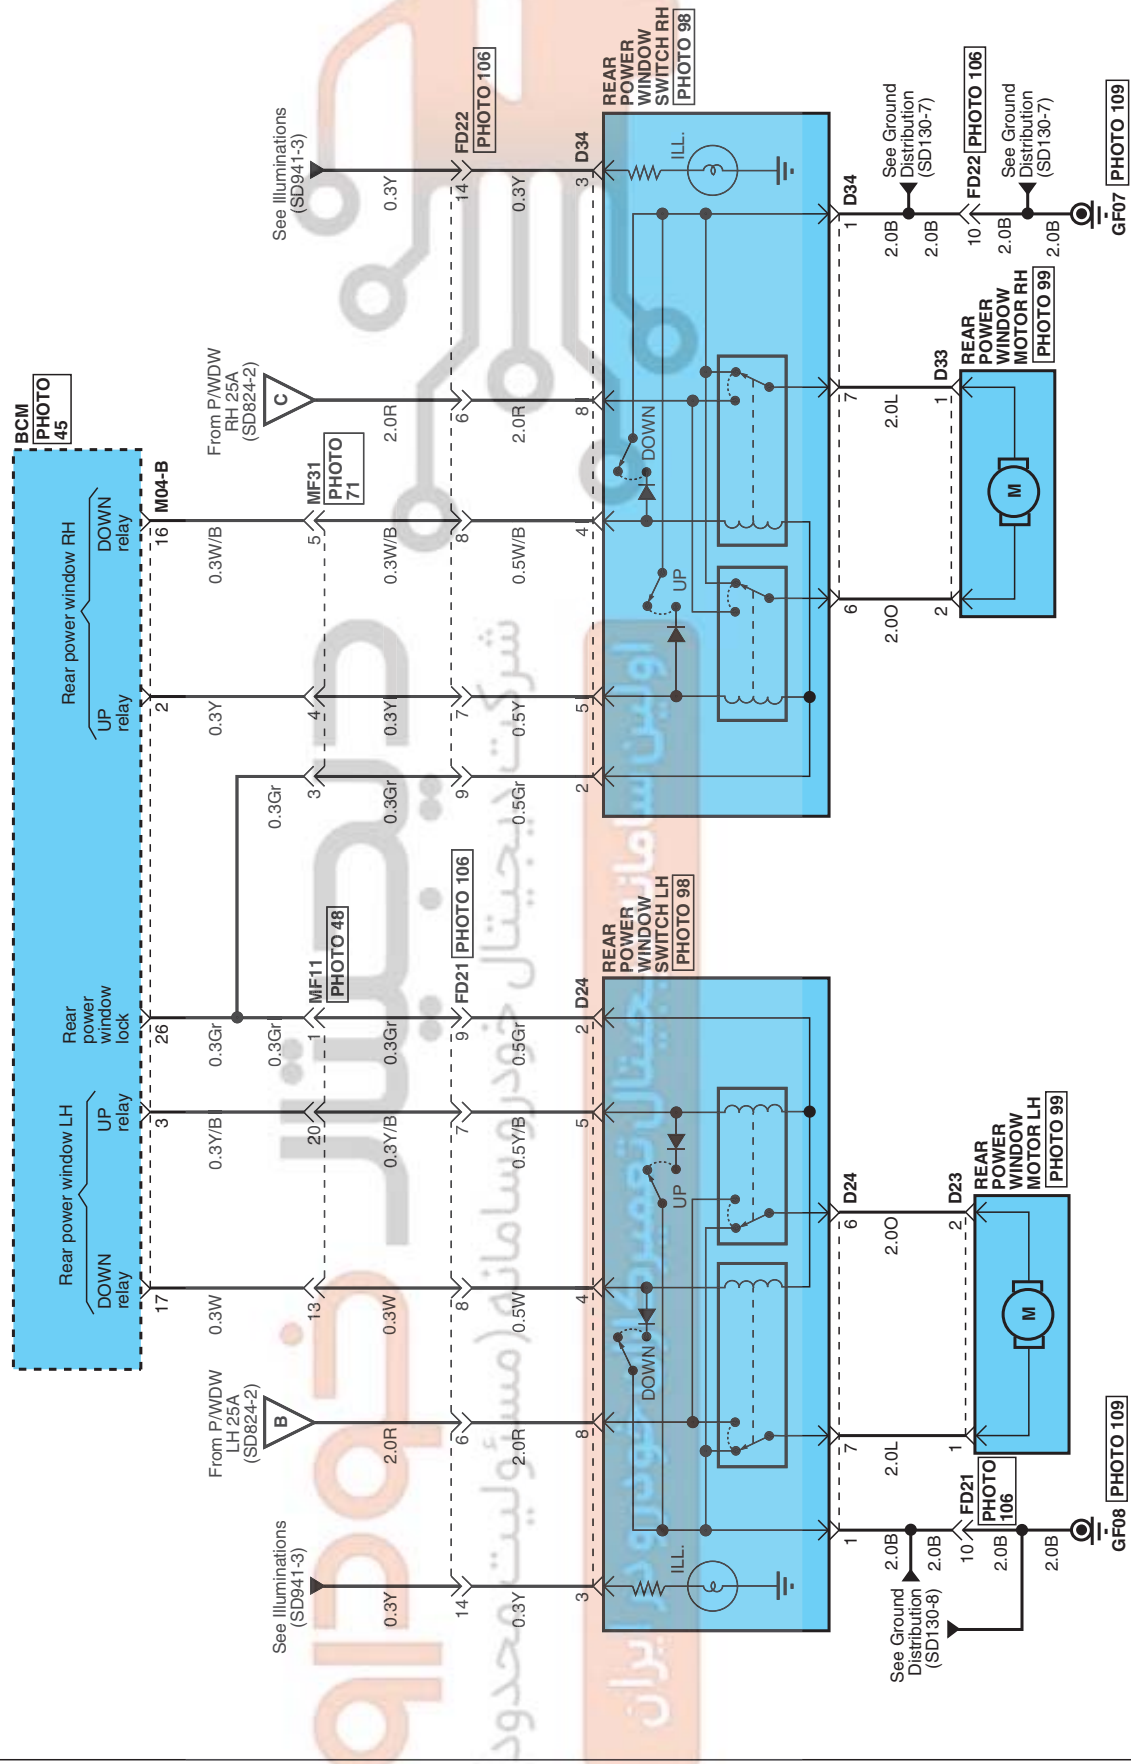

POWER WINDOWS EBCA785E

Power Windows (1)

SD824-1

POWER WINDOWS

Power Windows (2)

POWER WINDOWS

Power Windows (3)

SD824-3

POWER WINDOWS

Power Windows (4)

SD824-4			
<p>D03-A</p> <p>KET_090III_16F_Y</p>	<p>D03-B</p> <p>KET_050_23F_W</p>	<p>D04</p> <p>FCL_SNSRECU_06F_B</p>	<p>D14-A</p> <p>KET_090III_16F_Y</p>
<p>D14-B</p> <p>KET_050_23F_W</p>	<p>D17</p> <p>KET_SWP_02F_B</p>	<p>D23</p> <p>KET_SWP_02F_B</p>	<p>D24</p> <p>KET_090III_08F_W</p>
<p>D33</p> <p>KET_SWP_02F_B</p>	<p>D34</p> <p>KET_090III_08F_W</p>	<p>M04-B</p> <p>AMP_0407_26F_Gr_HD</p>	<p>BLANK</p>