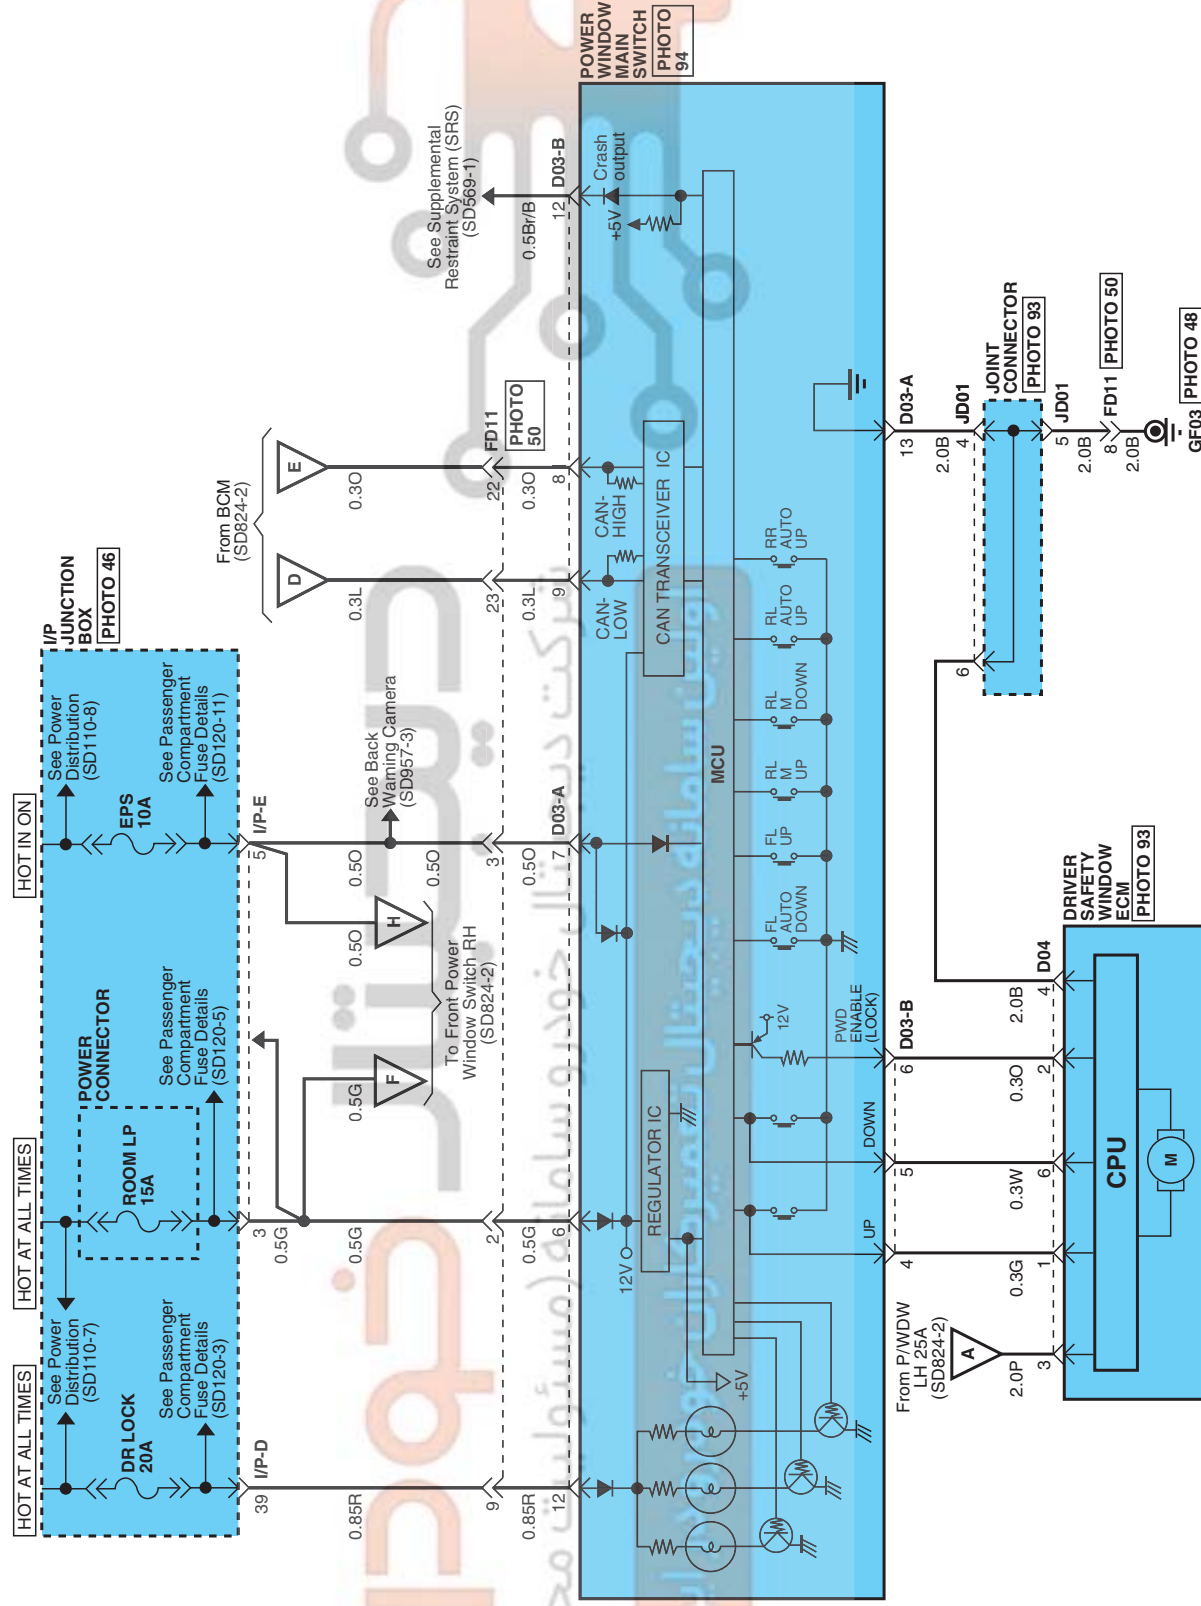

POWER WINDOWS EBCA785E

Power Windows (1)

SD824-1

POWER WINDOWS

Power Windows (2)

POWER WINDOWS

Power Windows (3)

SD824-3

POWER WINDOWS

Power Windows (4)

SD824-4			
<p>D03-A</p> <p>KET_090III_16F_Y</p>	<p>D03-B</p> <p>KET_050_23F_W</p>	<p>D04</p> <p>FCL_SNSRECU_06F_B</p>	<p>D14-A</p> <p>KET_090III_16F_Y</p>
<p>D14-B</p> <p>KET_050_23F_W</p>	<p>D17</p> <p>KET_SWP_02F_B</p>	<p>D23</p> <p>KET_SWP_02F_B</p>	<p>D24</p> <p>KET_090III_08F_W</p>
<p>D33</p> <p>KET_SWP_02F_B</p>	<p>D34</p> <p>KET_090III_08F_W</p>	<p>M04-B</p> <p>AMP_0407_26F_Gr_HD</p>	<p>BLANK</p>