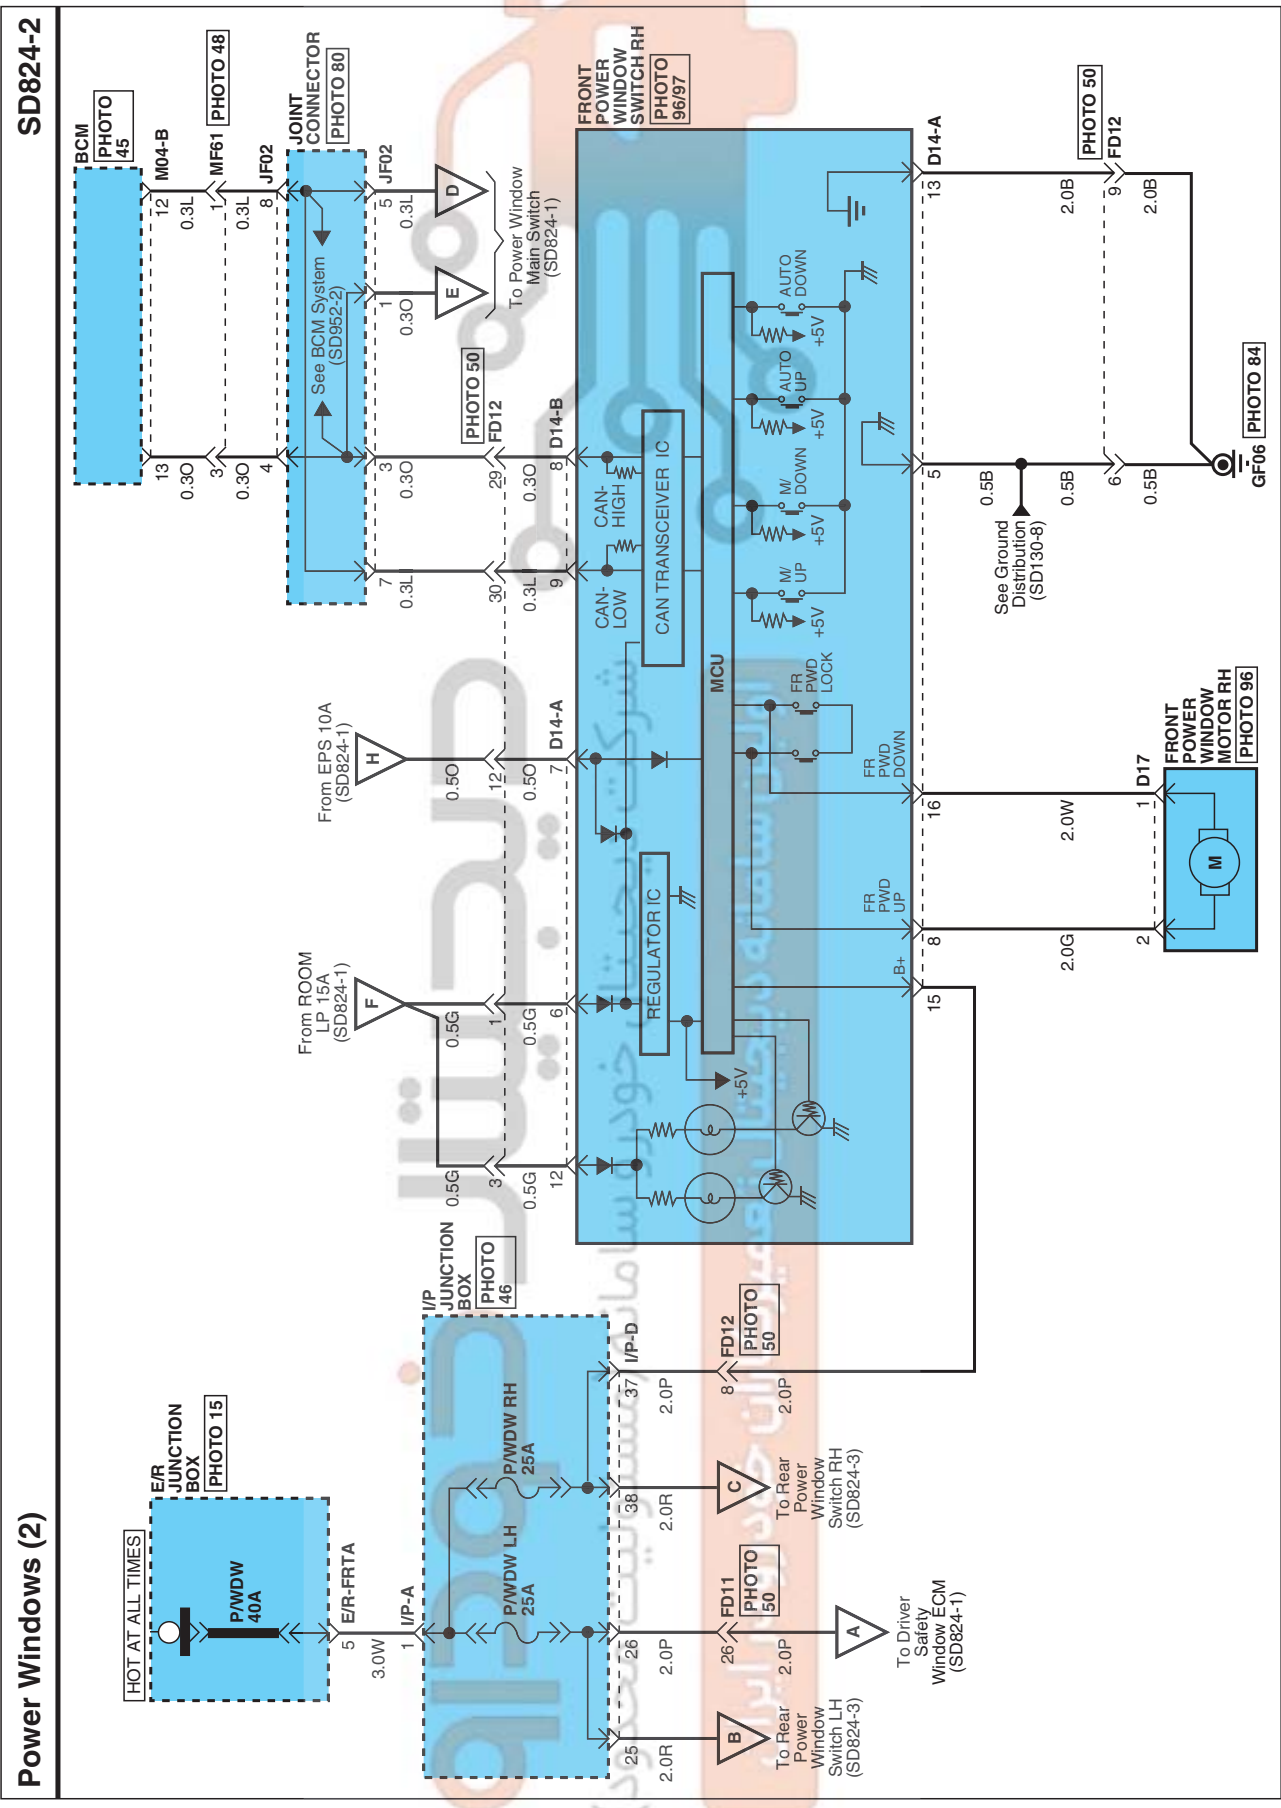

POWER WINDOWS EBCA785E

Power Windows (1)

SD824-1

POWER WINDOWS

Power Windows (2)

POWER WINDOWS

Power Windows (3)

SD824-3

POWER WINDOWS

Power Windows (4)

SD824-4			
<p>D03-A</p> <p>KET_090III_16F_Y</p>	<p>D03-B</p> <p>KET_050_23F_W</p>	<p>D04</p> <p>FCL_SNSRECU_06F_B</p>	<p>D14-A</p> <p>KET_090III_16F_Y</p>
<p>D14-B</p> <p>KET_050_23F_W</p>	<p>D17</p> <p>KET_SWP_02F_B</p>	<p>D23</p> <p>KET_SWP_02F_B</p>	<p>D24</p> <p>KET_090III_08F_W</p>
<p>D33</p> <p>KET_SWP_02F_B</p>	<p>D34</p> <p>KET_090III_08F_W</p>	<p>M04-B</p> <p>AMP_0407_26F_Gr_HD</p>	<p>BLANK</p>