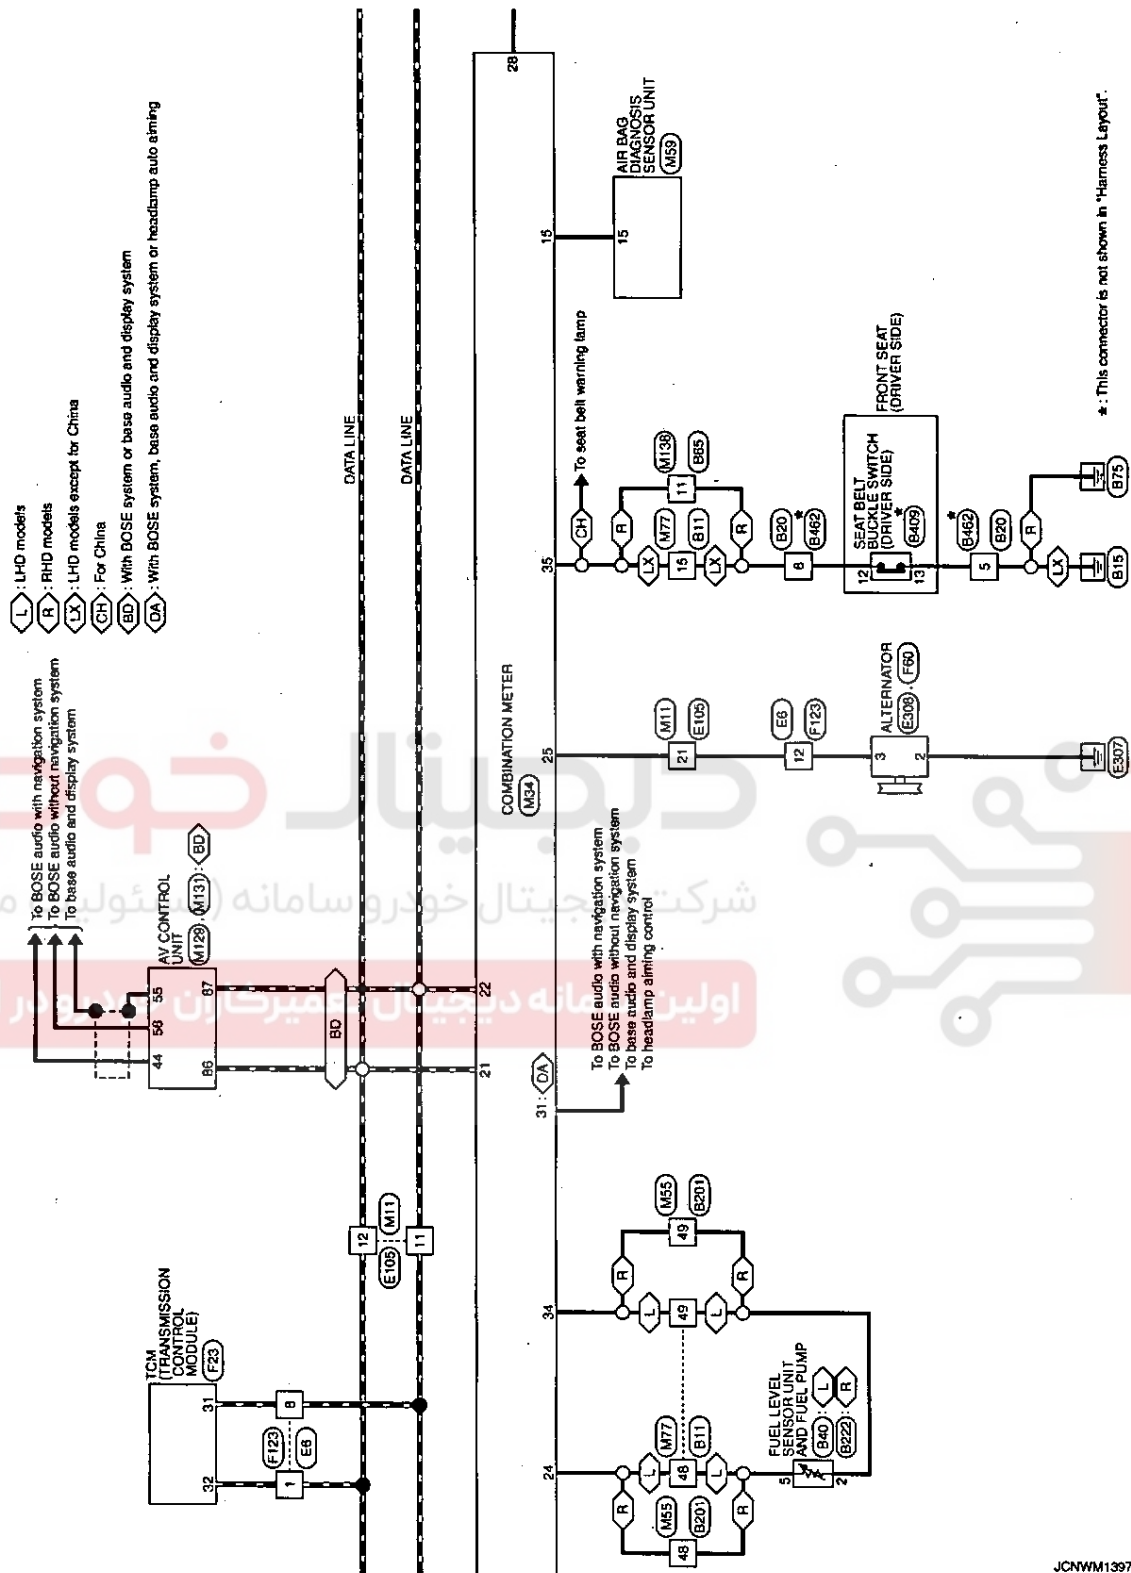

COMBINATION METER

< ECU DIAGNOSIS >

Wiring Diagram - METER -

INFOID:000000004786885

A  
B  
C  
D  
E  
F  
G  
H  
I  
J  
K  
L  
M  
N  
O  
P

WCS

COMBINATION METER

< ECU DIAGNOSIS >

JCNWM1397GI

WCS-20

COMBINATION METER

< ECU DIAGNOSIS >

A  
B  
C  
D  
E  
F  
G  
H  
I  
J  
K  
L  
M  
WCS  
O  
P

دیجیتال خودرو

شرکت دیجیتال خودرو سامانه (مسئولیت محدود)

شرکت دیجیتال خودرو تعمیرکاران خودرو در ایران

JCNWM1398GI

WCS-21