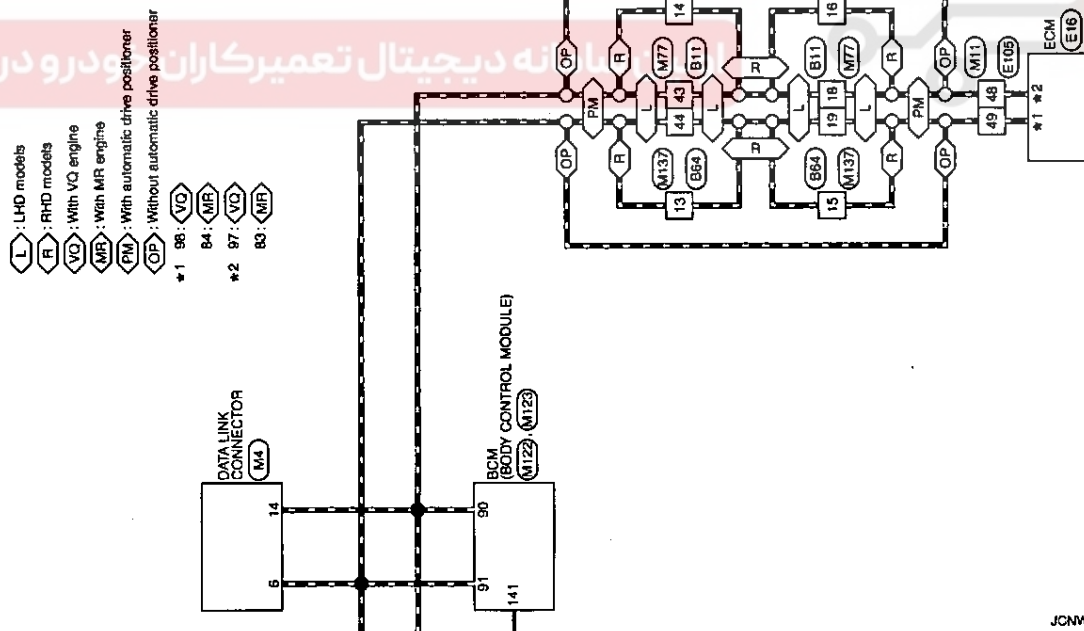

COMBINATION METER

< ECU DIAGNOSIS >

Wiring Diagram - METER -

INFOID:000000004786885

A  
B  
C  
D  
E  
F  
G  
H  
I  
J  
K  
L  
M  
N  
O  
P

WCS

COMBINATION METER

< ECU DIAGNOSIS >

JCNWM1397GI

WCS-20

COMBINATION METER

< ECU DIAGNOSIS >

A  
B  
C  
D  
E  
F  
G  
H  
I  
J  
K  
L  
M  
WCS  
O  
P

دیجیتال خودرو

شرکت دیجیتال خودرو سامانه (مسئولیت محدود)

شرکت دیجیتال خودرو تعمیرکاران خودرو در ایران

JCNWM1398GI

WCS-21