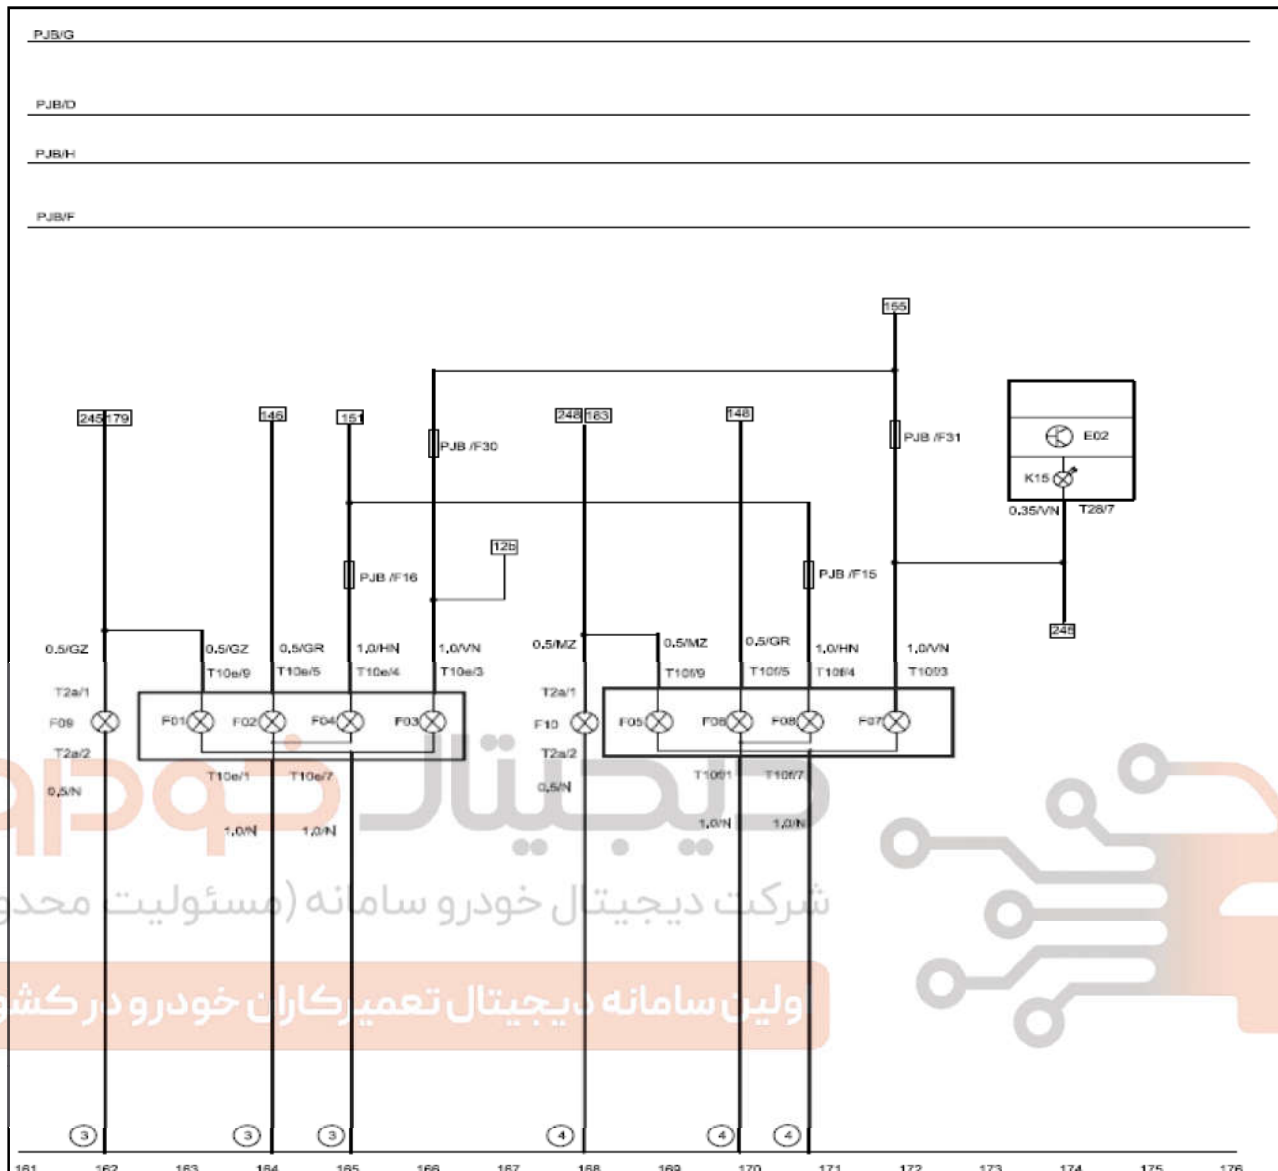

۱۵. دیاگرام مدار چراغ جلو و چراغ راهنما

شرکت دیجیتال خودرو سامانه (مسئولیت محدود)
ولین سامانه دیجیتال تعمیرکاران خودرو در کشور

چراغ موقعیت جلو راست	F۰۶	کانکتور چراغ جلو چپ، ۱۰، پین، مشکی	T10e
چراغ نور بالای جلو راست	F۰۷	کانکتور چراغ جلو راست، ۱۰، پین، مشکی	T10f
چراغ نور پایین جلو راست	F۰۸	چراغ راهنمای جلو چپ	F01
جلو آمپر	E۰۲	چراغ موقعیت جلو چپ	F02
اتصال بدنه محفظه موتور جلو چپ	3	چراغ نور بالای جلو چپ	F03
اتصال بدنه محفظه موتور جلو راست	4	چراغ نور پایین جلو چپ	F04
اتصال، مسیر جعبه فیوز داخل اتاق	PJB D	چراغ نشانگر نور بالا در جلو آمپر	K15
اتصال، مسیر جعبه فیوز داخل اتاق	PJB G	کانکتور جلو آمپر، ۲۸، پین، مشکی	T28
اتصال، مسیر جعبه فیوز داخل اتاق	PJB F	کانکتور چراغ راهنما، ۲، پین، مشکی	T2a
اتصال، مسیر جعبه فیوز داخل اتاق	PJB H	چراغ راهنمای چپ	F09
جعبه فیوز داخل اتاق	PJB	چراغ راهنمای راست	F10
		چراغ راهنمای جلو راست	F05