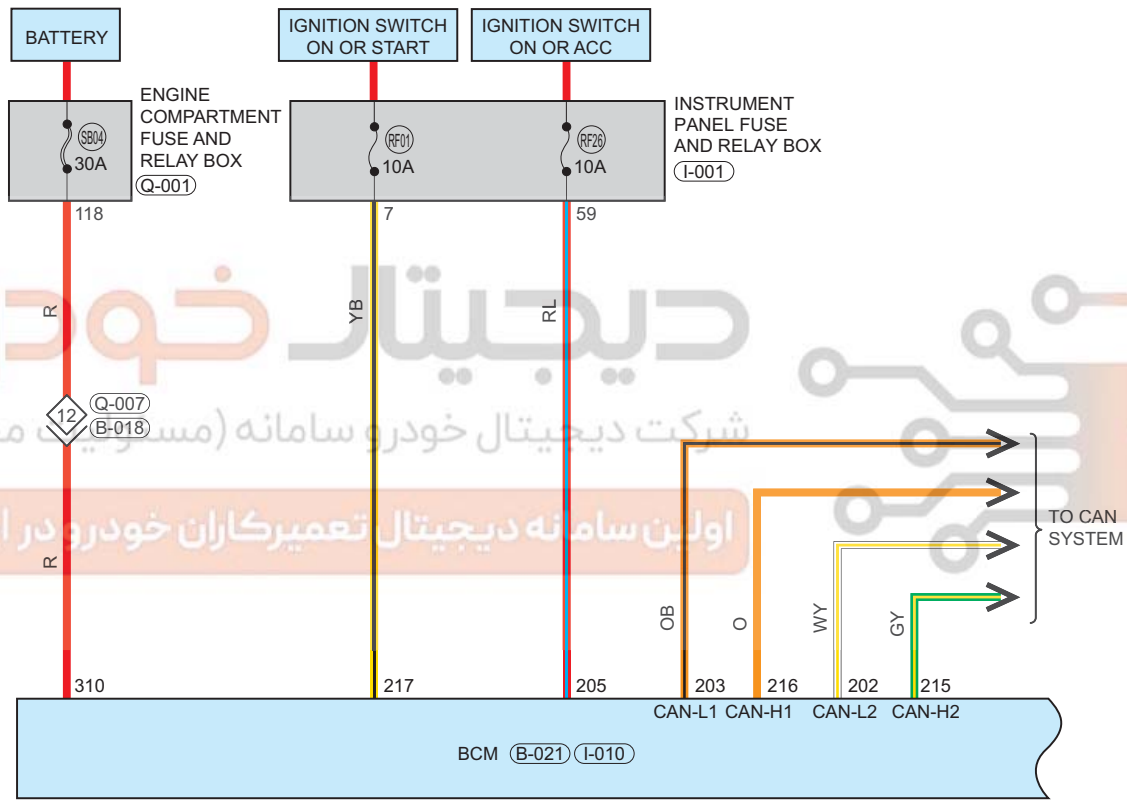

Windshield/Window Glass

Circuit Diagram (Page 1 of 6)

دیجیتال خودرو
 شرکت دیجیتال خودرو سامانه (مستویات محدود)
 اولین سامانه دیجیتال تعمیرکاران خودرو در ایران

09

Parts Location

| Connector Code | See Page | Connector Code | See Page | Connector Code | See Page |
|----------------|----------|----------------|----------|----------------|----------|
| Q-001 | 08-10 | I-001 | 08-23 | B-021 | 08-36 |
| I-010 | 08-23 | | | | |