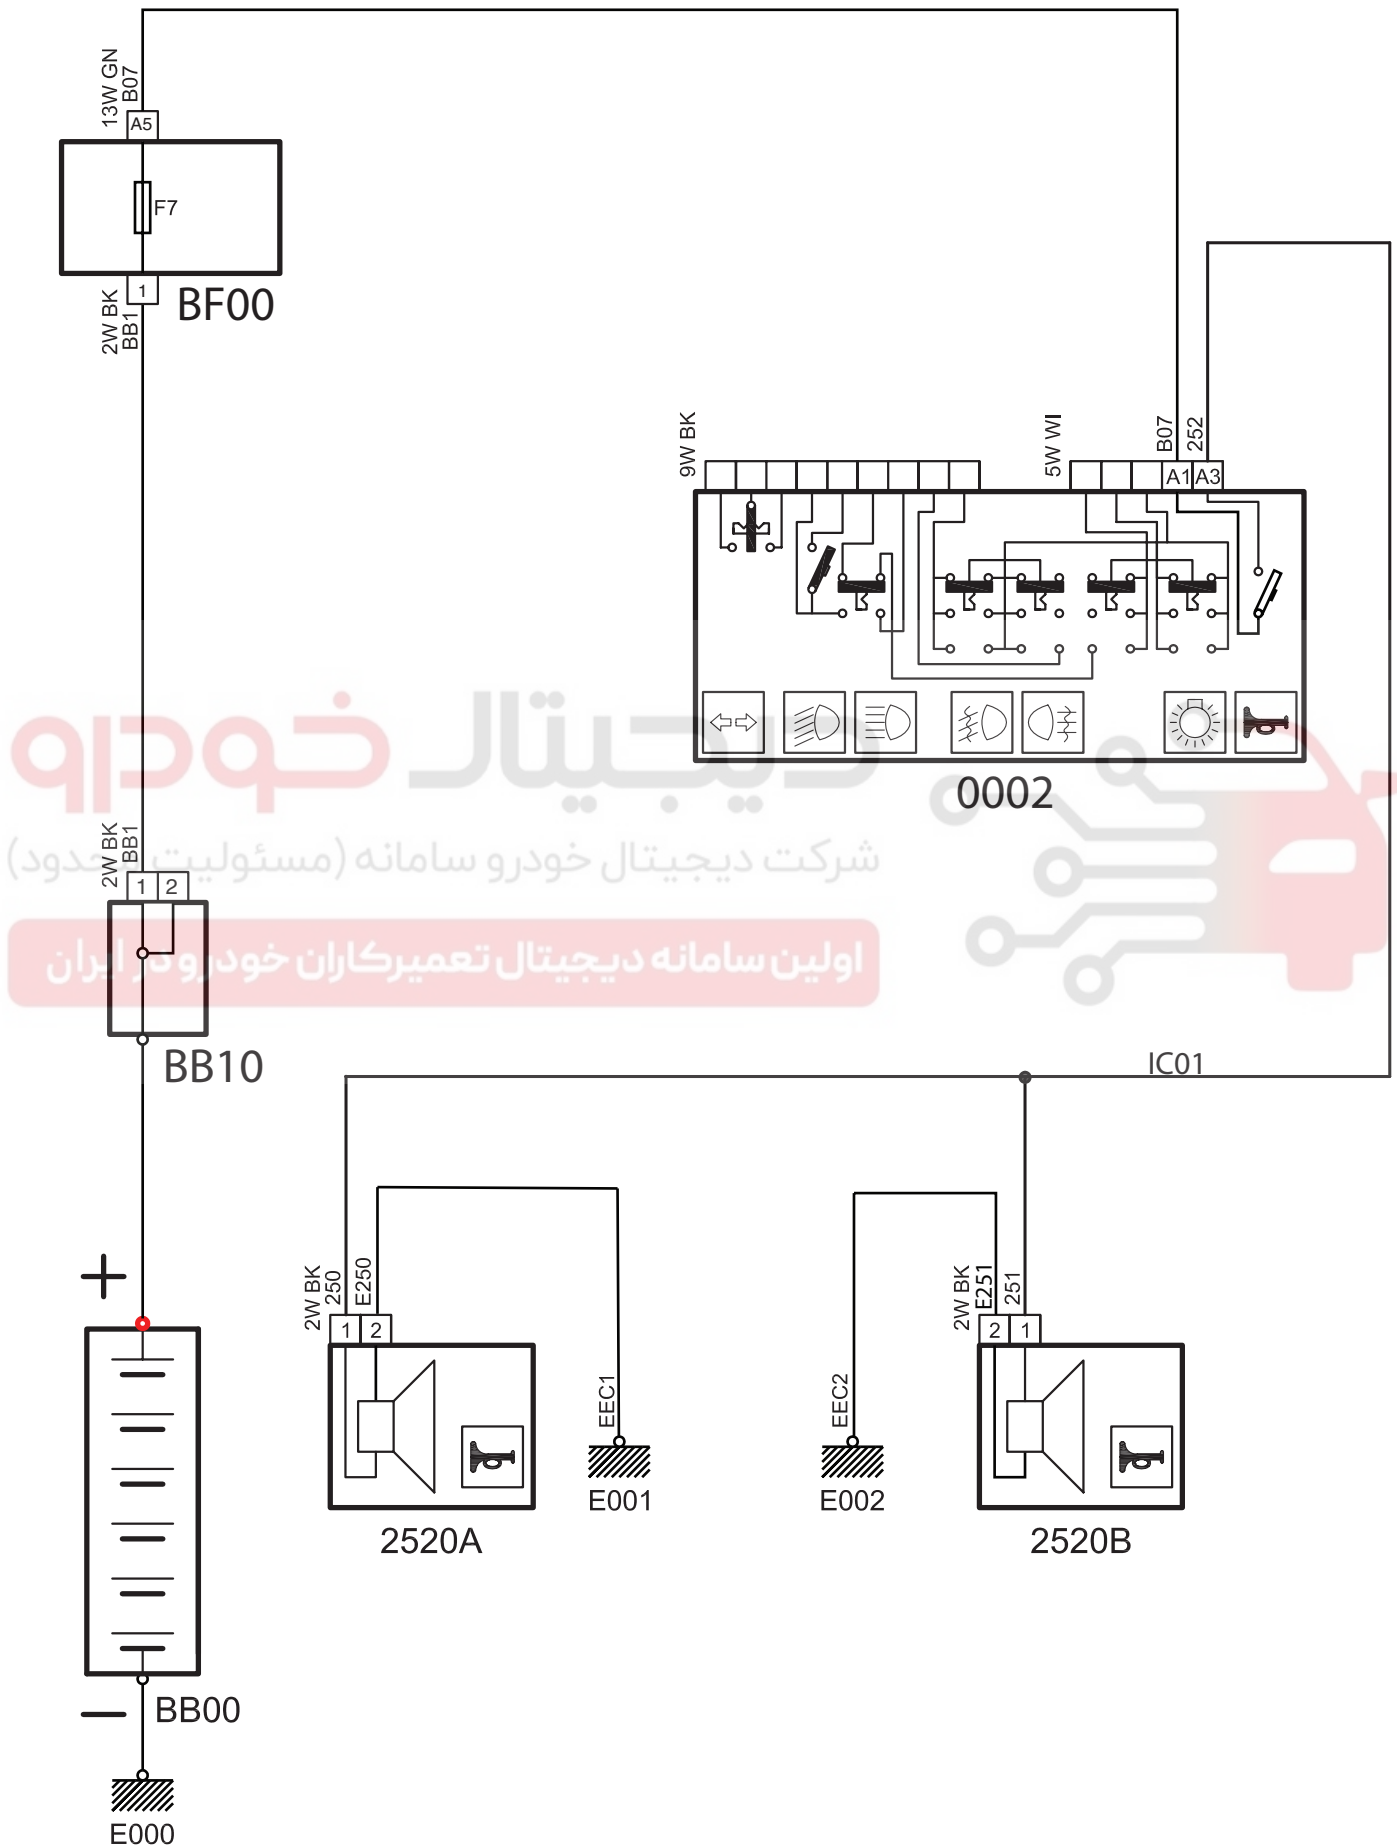

دیجیتال خودرو
شرکت دیجیتال خودرو سامانه (مسئولیت محدود)
اولین سامانه دیجیتال تعمیرکاران خودرو در ایران