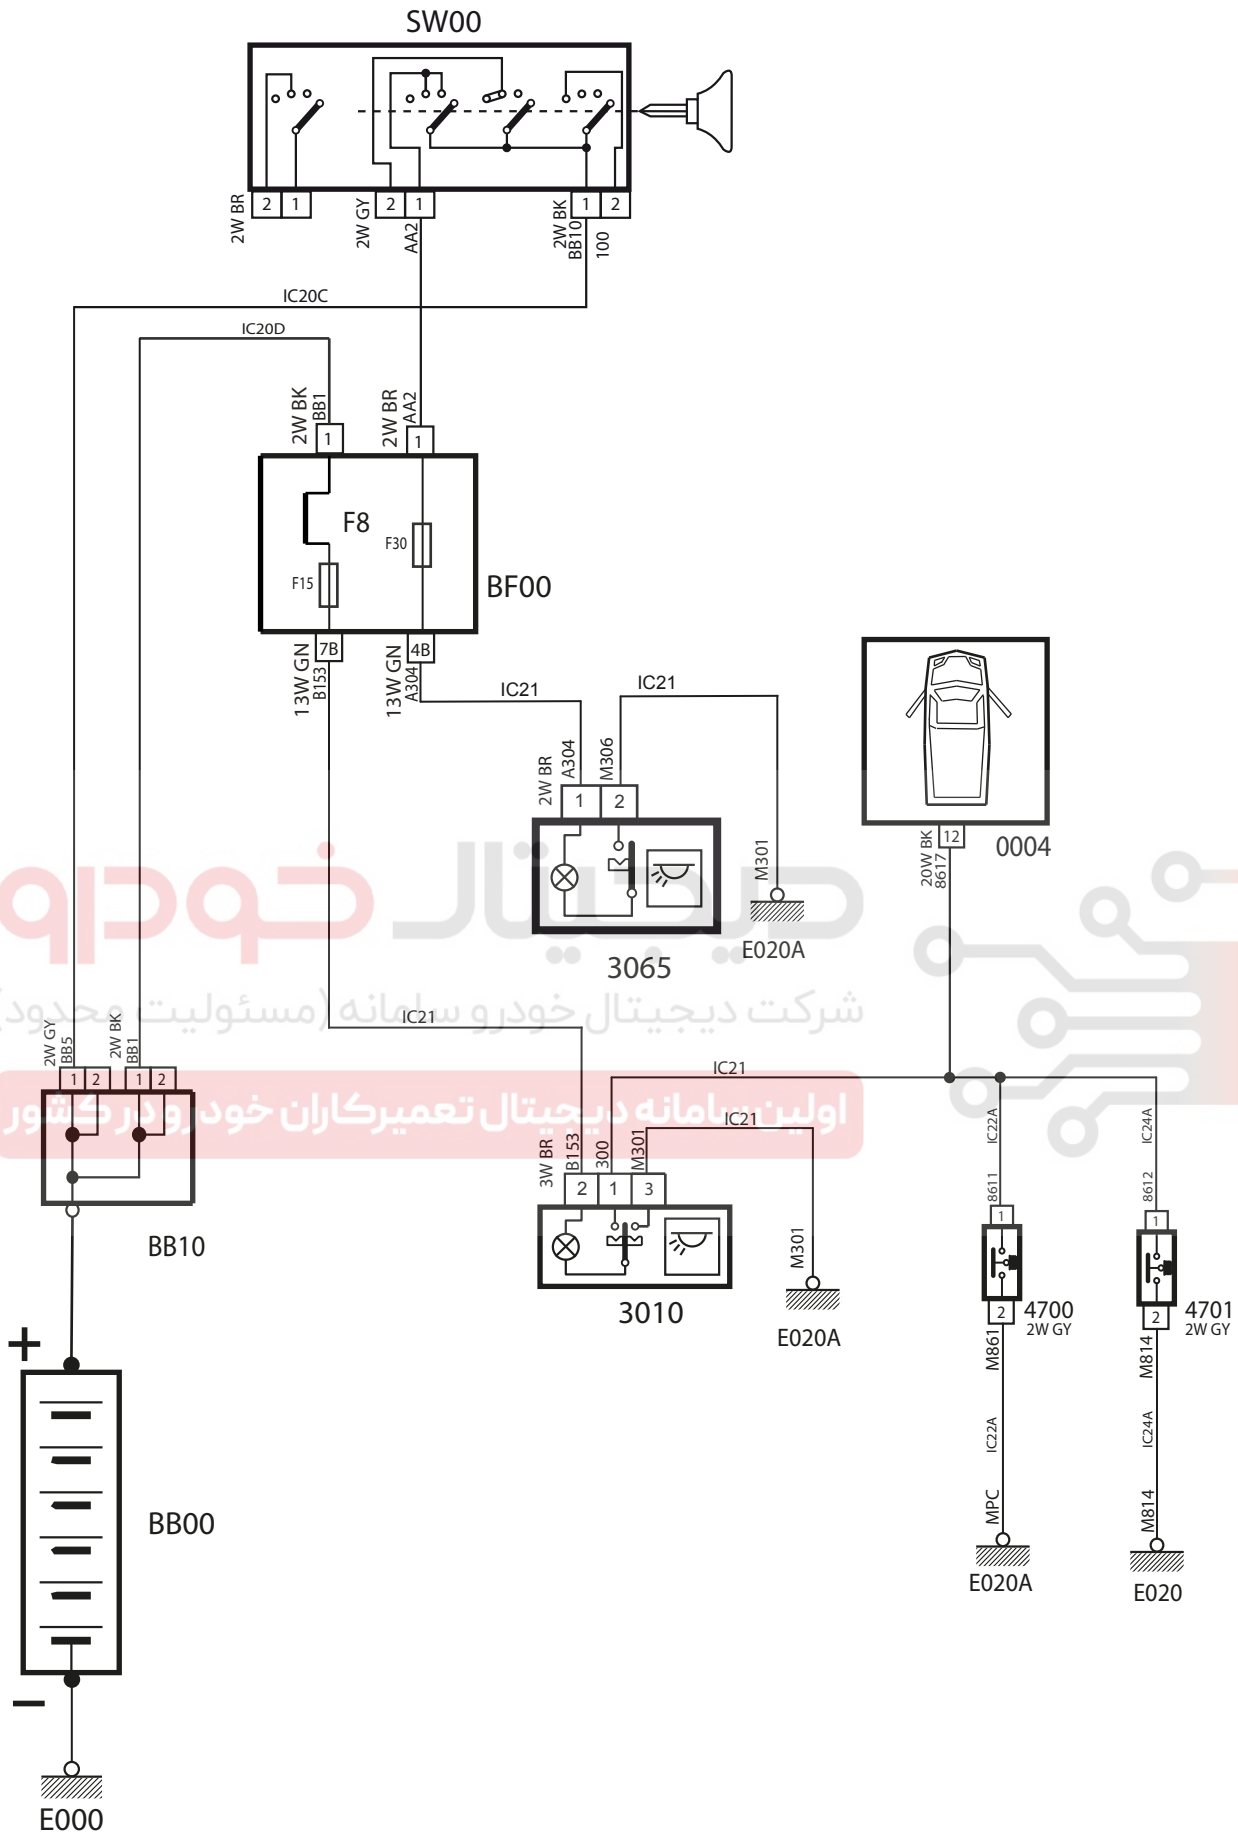

Roof Lamp & Door Switch - ARISUN

شرکت دیجیتال خودرو (مسئولیت محدود)
اولین بازار دیجیتال تعمیرکاران خودرو در کشور