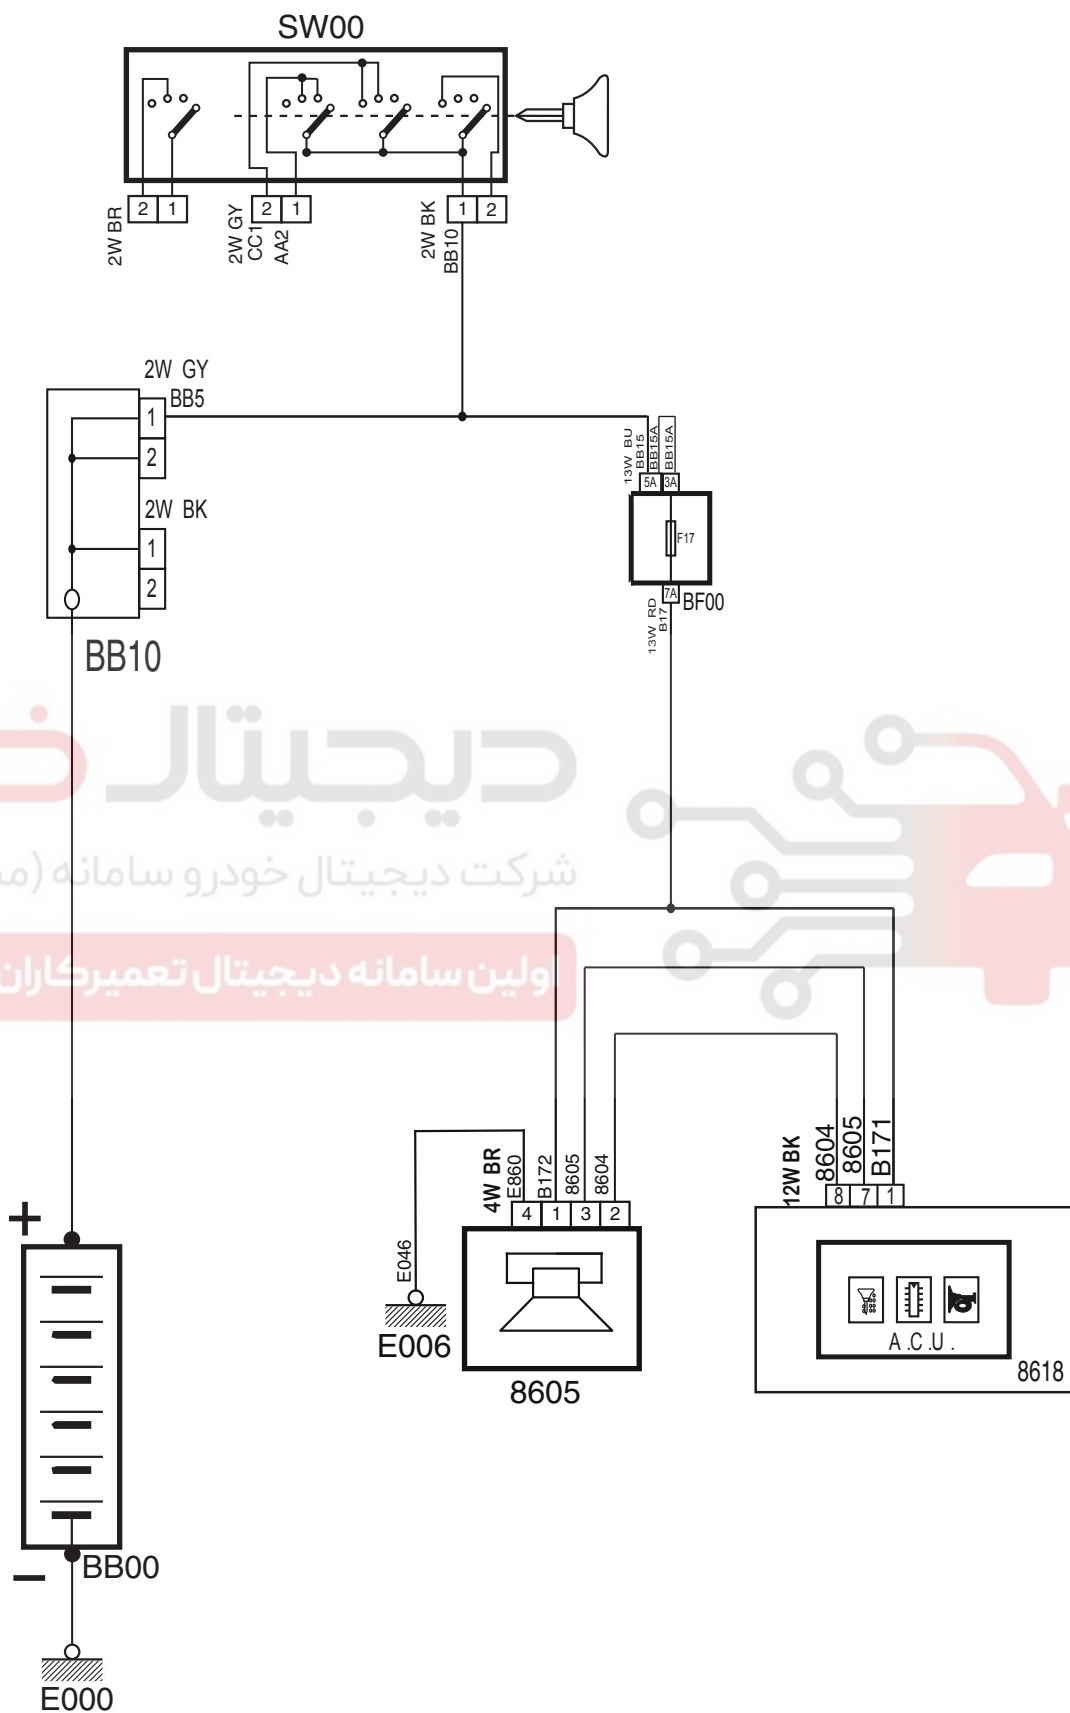

Siren -Samand LX EF7 Petrol PTP Bosch ME17

شرح	کد
سوئیچ	SW00
باتری	BB00
آزیر دزدگیر	8605
جعبه فیوز داخل اتاق	BF00
جعبه فیوز کالسنکه ای	BB10
سیستم هشدار دهنده	8618

دیجیتال خودرو

شرکت دیجیتال خودرو سامانه (مسئولیت محدود)

اولین سامانه دیجیتال تعمیرکاران خودرو در ایران

Siren -Samand LX EF7 Petrol PTP Bosch ME17

دیجیتال خودرو
شرکت دیجیتال خودرو سامانه (مسئولیت محدود)
اولین سامانه دیجیتال تعمیرکاران خودرو در ایران