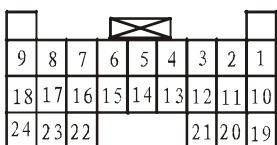

خاکستری M24 ETACS B