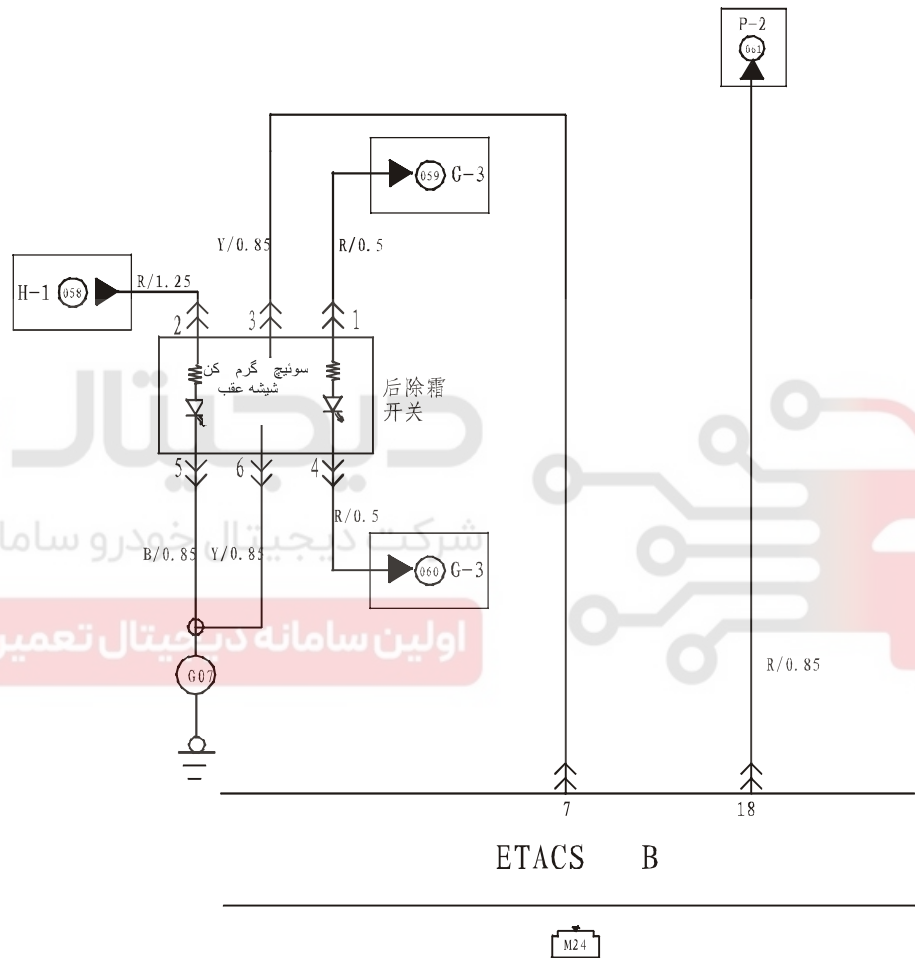

H-1

سیستم رله شیشه گرم کن عقب / BCM

M23 ETACS A سفید

9	8	7	6	5	4	3	2	1
18	17	16	15	14	13	12	11	10
24	23	22				21	20	19

R/L6 رله گرم کن عقب

F29 انتهای برق گرم کن شیشه عقب

F22 اتصال بدنه گرم کن شیشه عقب

H-2

BCM سیستم سوئیچ گرم کن عقب /

دیجیتال خودرو
 شرکت دیجیتال خودرو سامانه (مسئولیت محدود)
 اولین سامانه دیجیتال تعمیرکاران خودرو در ایران

خاکستری M24 ETACS B

خاکستری (سوئیچ گرم کن عقب) M11