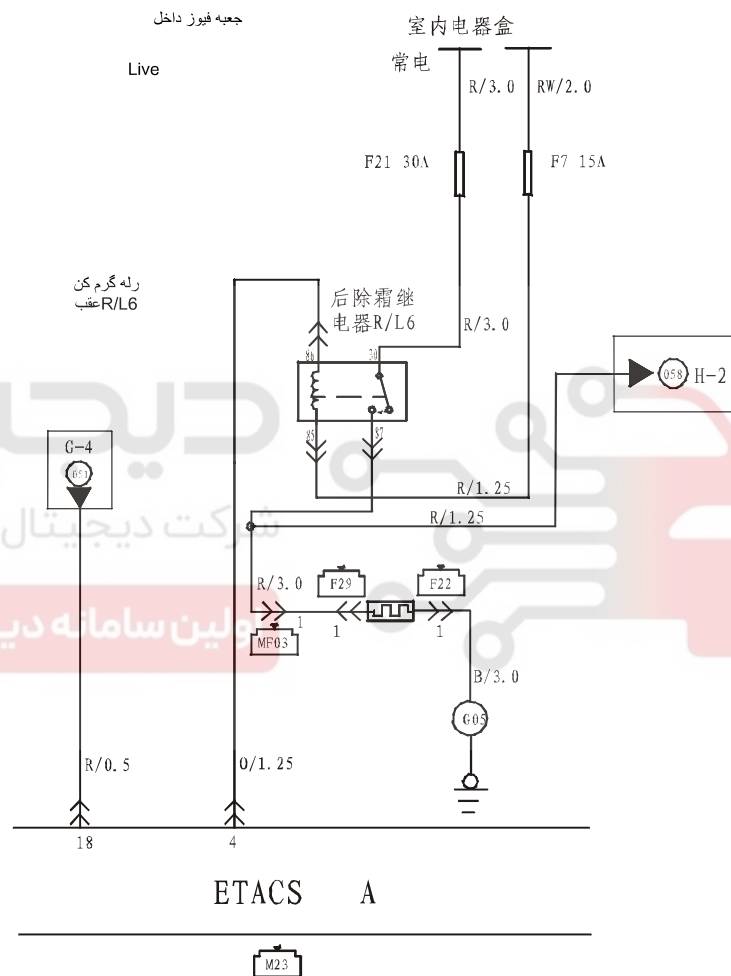

H-1

سیستم رله شیشه گرم کن عقب / BCM

M23 ETACS A سفید

9	8	7	6	5	4	3	2	1
18	17	16	15	14	13	12	11	10
24	23	22				21	20	19

R/L6 رله گرم کن عقب

F29 انتهای برق گرم کن شیشه عقب

F22 اتصال بدنه گرم کن شیشه عقب

H-2

BCM سیستم سوئیچ گرم کن عقب /

دیجیتال خودرو
 شرکت دیجیتال خودرو سامانه (مسئولیت محدود)
 اولین سامانه دیجیتال تعمیرکاران خودرو در ایران

خاکستری M24 ETACS B

خاکستری (سوئیچ گرم کن عقب) M11