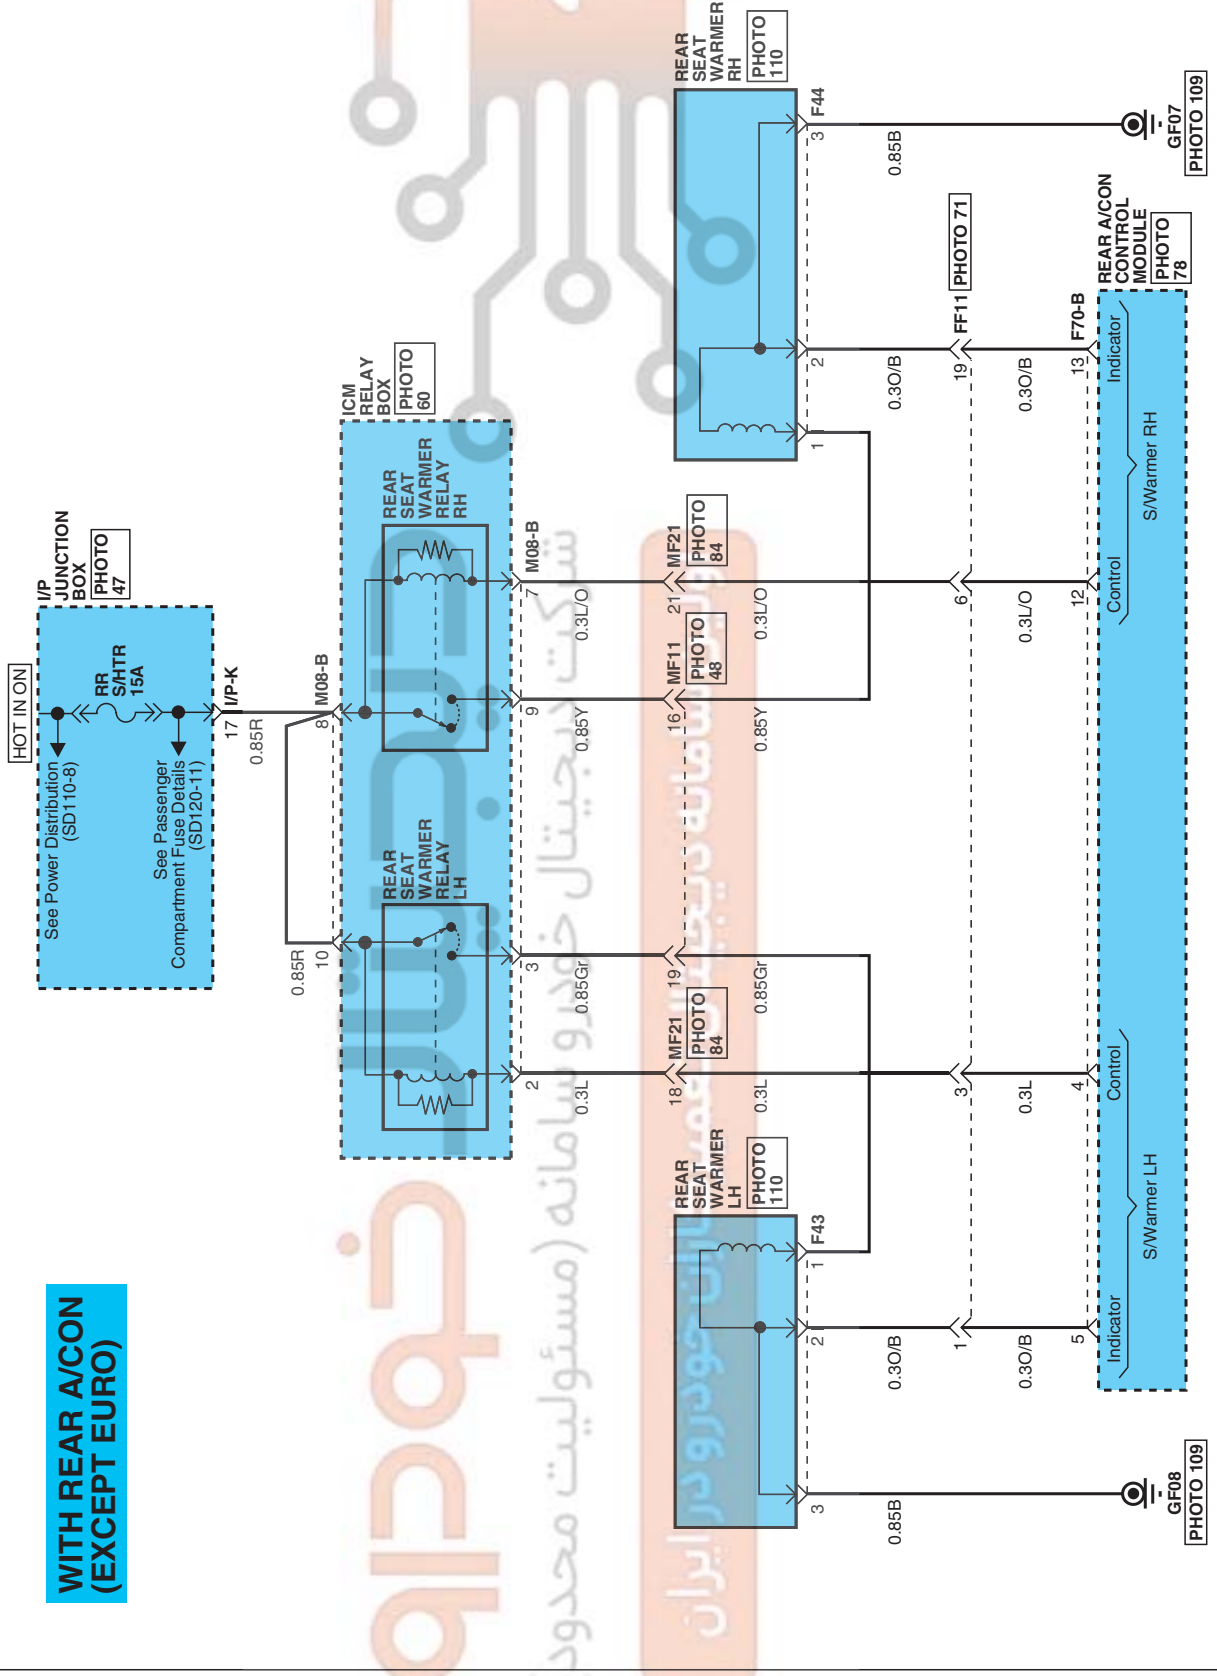

ADJUSTABLE SEAT WARMER SYSTEM EEA735F3

Adjustable Seat Warmer System (1)

SD885-1

EENS09865A

ADJUSTABLE SEAT WARMER SYSTEM

Adjustable Seat Warmer System (2)

SD885-2

WITH REAR A/CON (EXCEPT EURO)

ADJUSTABLE SEAT WARMER SYSTEM

Adjustable Seat Warmer System (3)

SD885-3

WITH REAR A/CON (EURO)

ADJUSTABLE SEAT WARMER SYSTEM

Adjustable Seat Warmer System (4)

SD885-4

W/O REAR A/CON

ADJUSTABLE SEAT WARMER SYSTEM

Adjustable Seat Warmer System (5)

SD885-5				
<p>F21</p>  <p>KET_090IL_10F_W_SW</p>	<p>F22</p>  <p>KET_090IL_10F_Y_SW</p>	<p>F43</p>  <p>KET_090IL_03F_W</p>	<p>F44</p>  <p>KET_090IL_03F_W</p>	
<p>F70-B</p>  <p>AMP_040M1_16F_B</p>	<p>F72</p>  <p>KET_090IL_06F_W</p>	<p>F73</p>  <p>KET_090IL_06F_W</p>	<p>M08-B</p>  <p>KET_090IL_14F_B</p>	
<p>S12</p>  <p>CR04M040</p>	<p>S26</p>  <p>CR04M040</p>	<p>S42</p>  <p>CR04M040</p>	<p>BLANK</p>	

ADJUSTABLE SEAT WARMER SYSTEM

Adjustable Seat Warmer System (6)

SD885-6

MEMO

دیجیتال خودرو

شرکت دیجیتال خودرو سامانه (مسئولیت محدود)

اولین سامانه دیجیتال تعمیرکاران خودرو در ایران