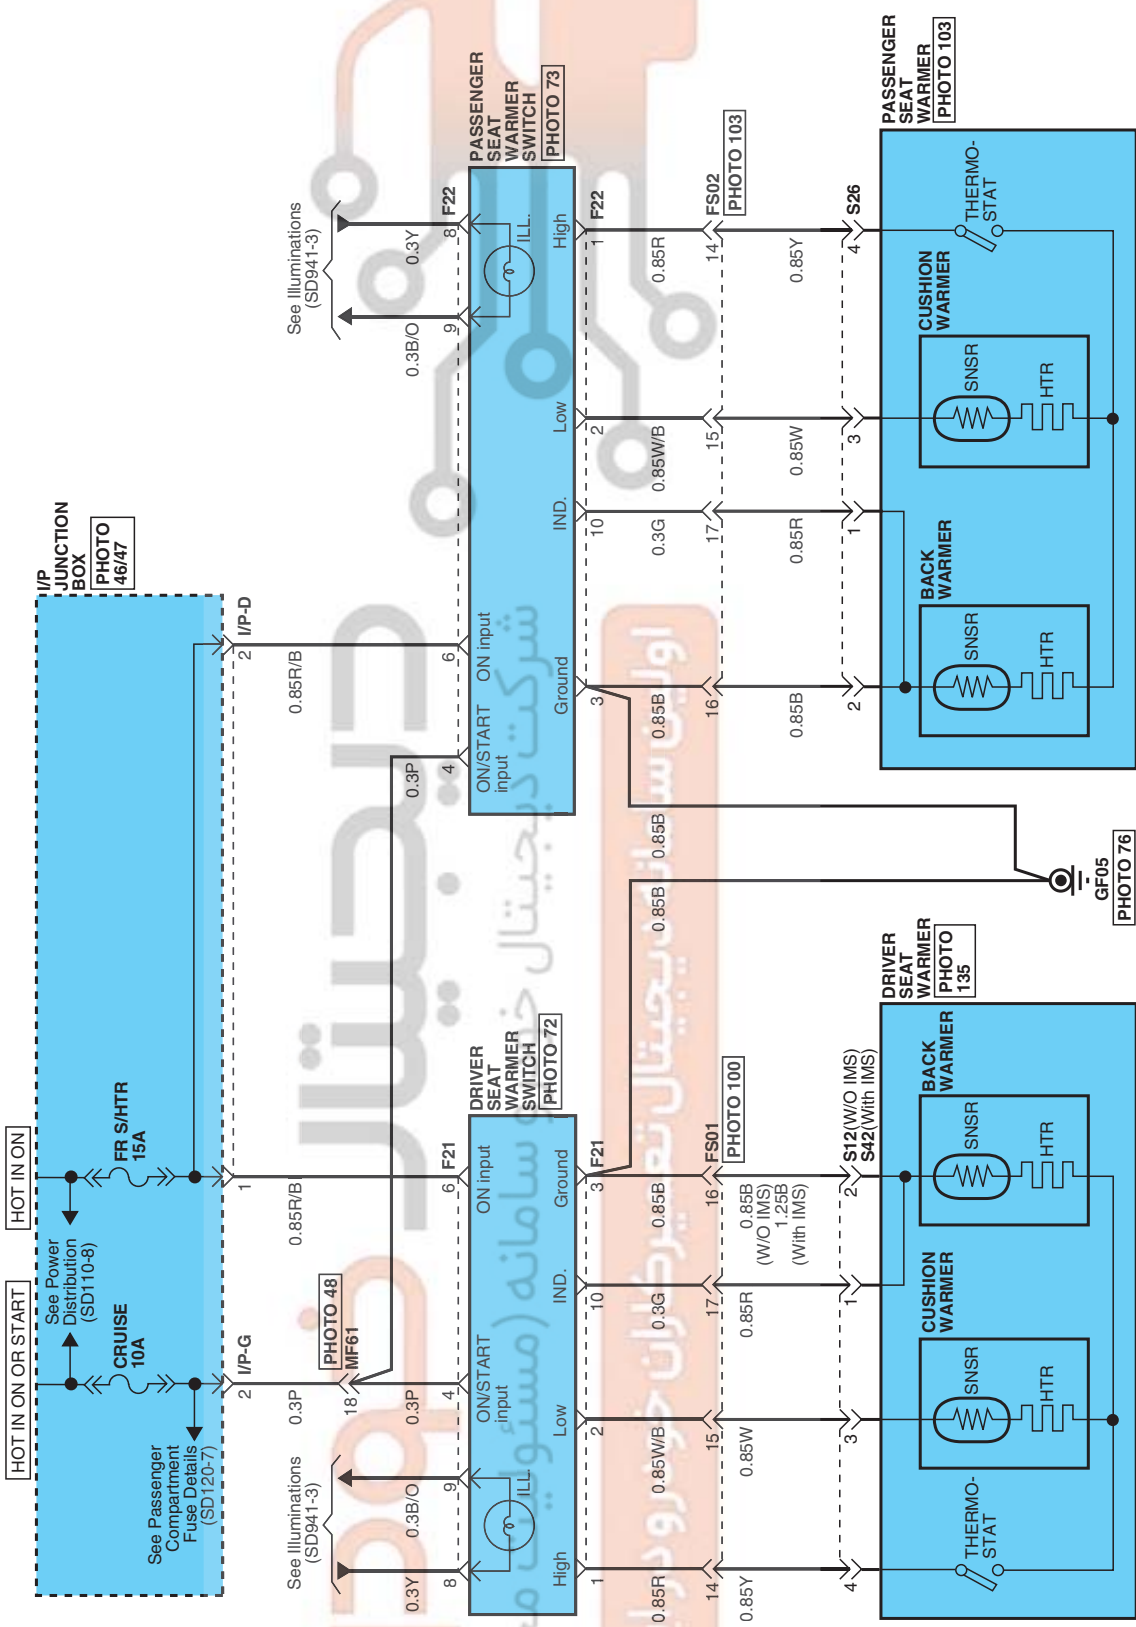

ADJUSTABLE SEAT WARMER SYSTEM EEA735F3

Adjustable Seat Warmer System (1)

SD885-1

EENS09865A

ADJUSTABLE SEAT WARMER SYSTEM

Adjustable Seat Warmer System (2)

SD885-2

WITH REAR A/CON (EXCEPT EURO)

ADJUSTABLE SEAT WARMER SYSTEM

Adjustable Seat Warmer System (3)

SD885-3

WITH REAR A/CON (EURO)

ADJUSTABLE SEAT WARMER SYSTEM

Adjustable Seat Warmer System (4)

SD885-4

W/O REAR A/CON

ADJUSTABLE SEAT WARMER SYSTEM

Adjustable Seat Warmer System (5)

SD885-5				
<p>F21</p>  <p>KET_090IL_10F_W_SW</p>	<p>F22</p>  <p>KET_090IL_10F_Y_SW</p>	<p>F43</p>  <p>KET_090IL_03F_W</p>	<p>F44</p>  <p>KET_090IL_03F_W</p>	
<p>F70-B</p>  <p>AMP_040M1_16F_B</p>	<p>F72</p>  <p>KET_090IL_06F_W</p>	<p>F73</p>  <p>KET_090IL_06F_W</p>	<p>M08-B</p>  <p>KET_090IL_14F_B</p>	
<p>S12</p>  <p>CR04M040</p>	<p>S26</p>  <p>CR04M040</p>	<p>S42</p>  <p>CR04M040</p>	<p>BLANK</p>	

ADJUSTABLE SEAT WARMER SYSTEM

Adjustable Seat Warmer System (6)

SD885-6

MEMO

دیجیتال خودرو

شرکت دیجیتال خودرو سامانه (مسئولیت محدود)

اولین سامانه دیجیتال تعمیرکاران خودرو در ایران