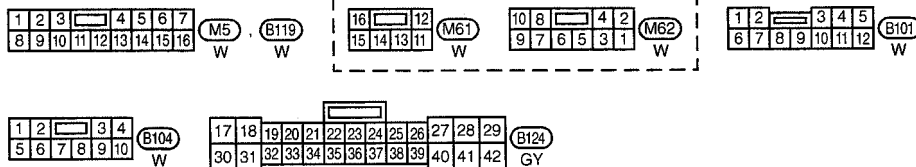

EL-AUDIO-14

تقویت کننده بلندگوی صدای هشدار (B124)

واحد صوتی (M61, M62)

صفحه بعد

EL-AUDIO-15

\*: این سوکت در "جانمایی دسته سیم ها" در بخش EL نمایش داده نشده است.

به موارد زیر مراجعه کنید.  
سوکت اتصالات D1, D31,  
الکتریکی متعدد (SMJ)

EL-AUDIO-16

16	12
15	14

(M61) W

1	2	3	4	5
6	7	8	9	10

(B31) W

1	2	3	4	5
6	7	8	9	10

(B101) W

1	2	3	4
5	6	7	8

(B104) W

1	2	3	4	5	6	7
8	9	10	11	12	13	14

(B119) W

48	44
47	43

(B123) BR

17	18	19	20	21	22	23	24	25	26	27	28	29
30	31	32	33	34	35	36	37	38	39	40	41	42

(B124) GY

1	2
---	---