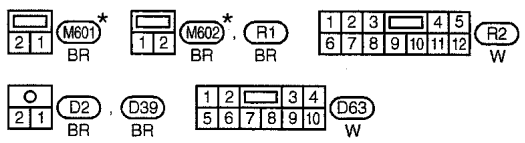

EL-AUDIO-14

تقویت کننده بلندگوی صدای هشدار (B124)

واحد صوتی (M61, M62)

صفحه بعد

EL-AUDIO-15

\*: این سوکت در "جانمایی دسته سیم ها" در بخش EL نمایش داده نشده است.

به موارد زیر مراجعه کنید.  
سوکت اتصالات D1, D31,  
الکتریکی متعدد (SMJ)

EL-AUDIO-16

16	12
15	14

(M61) W

1	2	3	4	5
6	7	8	9	10

(B31) W

1	2	3	4	5
6	7	8	9	10

(B101) W

1	2	3	4
5	6	7	8