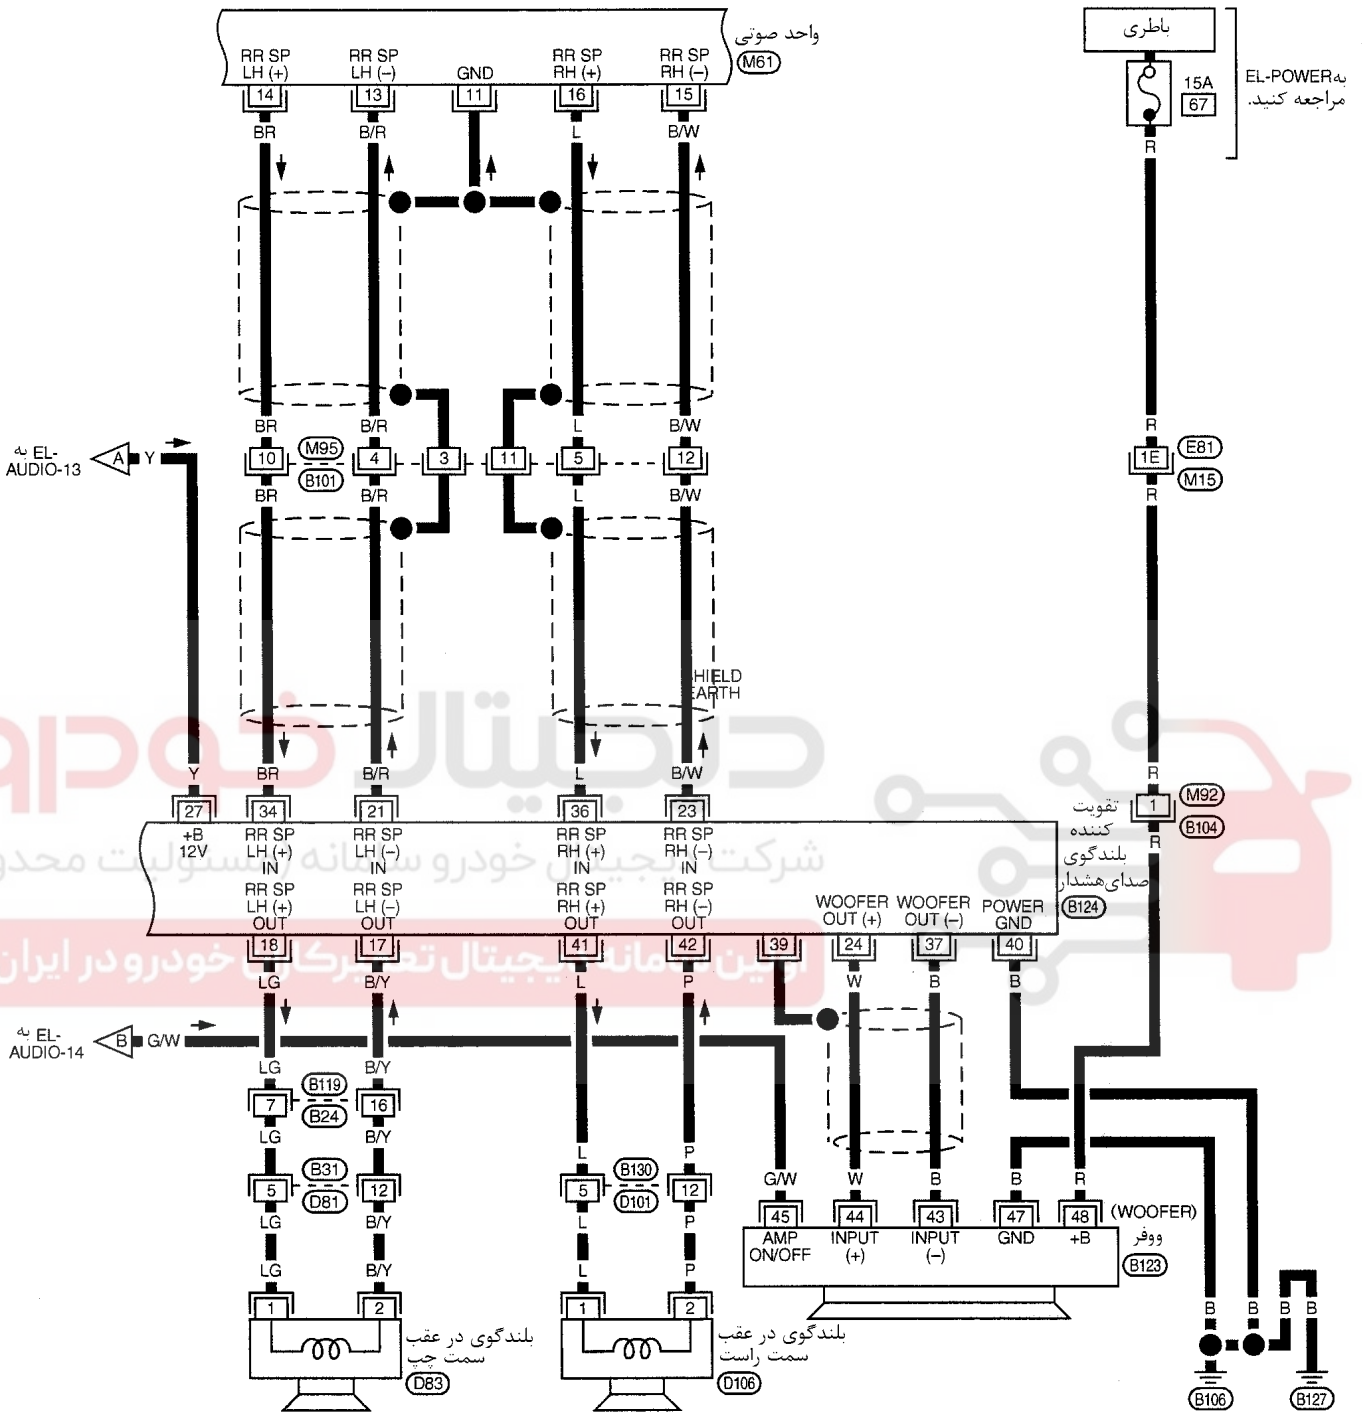

EL-AUDIO-14

تقویت کننده بلندگوی صدای هشدار (B124)

واحد صوتی (M61, M62)

صفحه بعد

EL-AUDIO-15

\*: این سوکت در "جانمایی دسته سیم ها" در بخش EL نمایش داده نشده است.

به موارد زیر مراجعه کنید.  
سوکت اتصالات D1, D31,  
الکتریکی متعدد (SMJ)

EL-AUDIO-16

16	12
15	14

(M61) W

1	2	3	4	5
6	7	8	9	10

(B31) W

1	2	3	4	5
6	7	8	9	10

(B101) W

1	2	3	4
5	6	7	8

(B104) W

1	2	3	4	5	6	7
8	9	10	11	12	13	14

(B119) W

48	44
47	43

(B123) BR

17	18	19	20	21	22	23	24	25	26	27	28	29
30	31	32	33	34	35	36	37	38	39	40	41	42

(B124) GY

1	2
---	---

(D83) BR

1	2
---	---

(D106) BR

به موارد زیر مراجعه کنید .  
 سوکت اتصالات (M15)  
 الکتریکی متعدد (SMJ)

EL-AUDIO-17