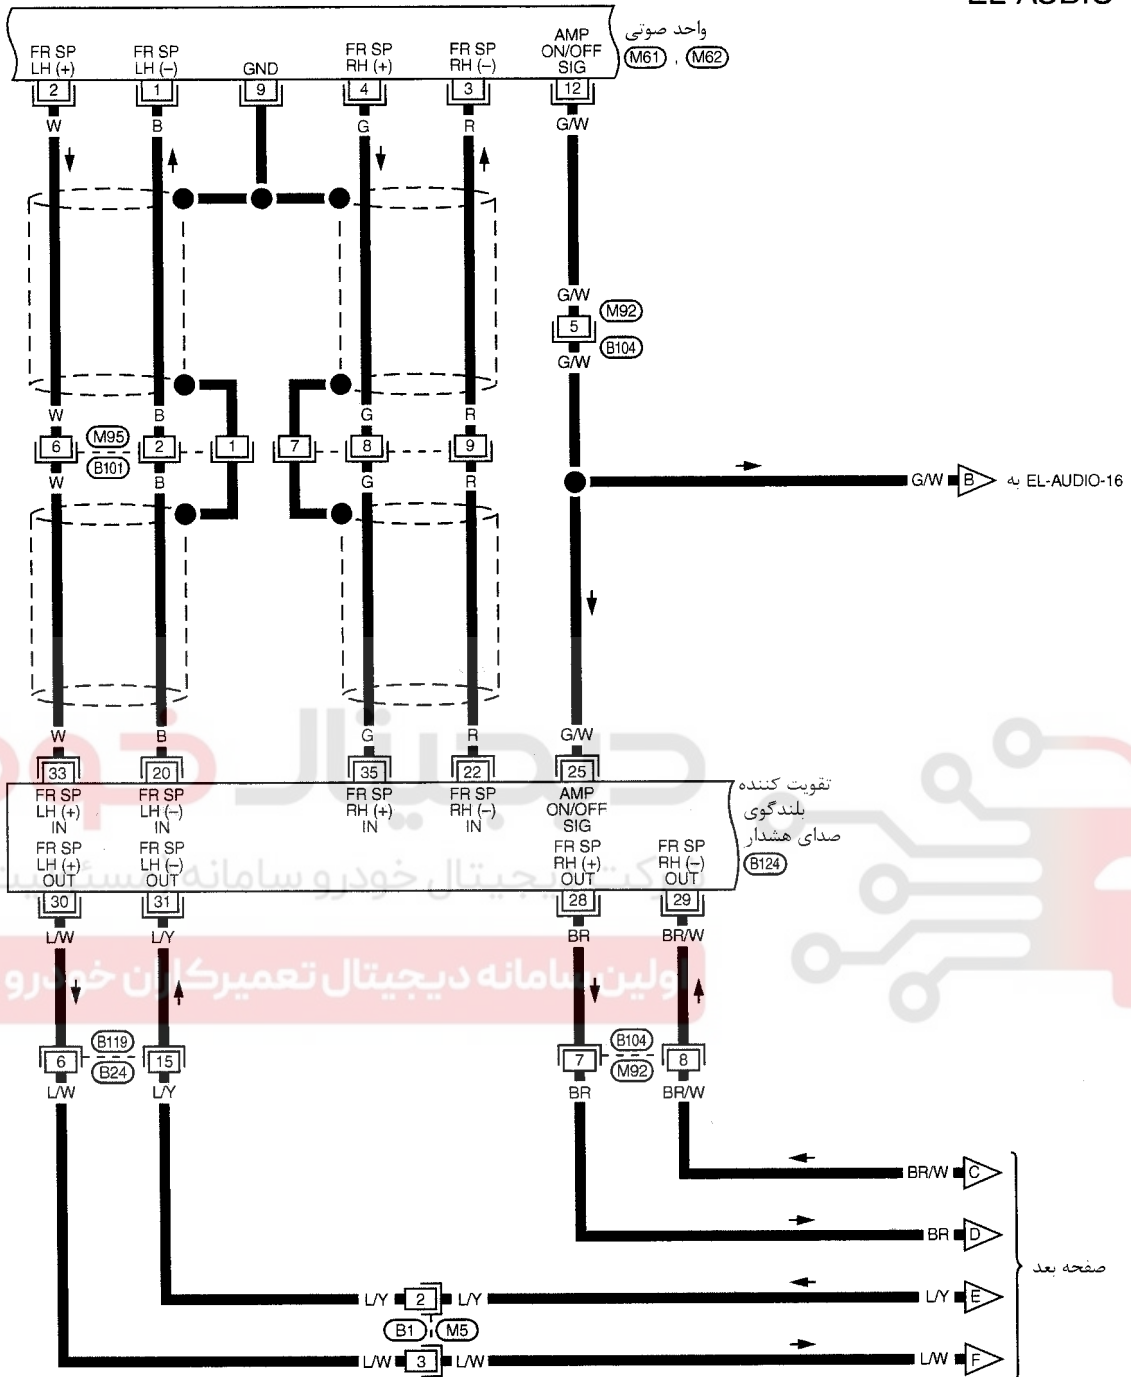

EL-AUDIO-14

تقویت کننده بلندگوی صدای هشدار (B124)

واحد صوتی (M61, M62)

صفحه بعد

EL-AUDIO-15

\*: این سوکت در "جانمایی دسته سیم ها" در بخش EL نمایش داده نشده است.

به موارد زیر مراجعه کنید.  
سوکت اتصالات D1, D31,  
الکتریکی متعدد (SMJ)

EL-AUDIO-16

16	12
15	14

(M61) W

1	2	3	4	5
6	7	8	9	10

(B31) W

1	2	3	4	5
6	7	8	9	10

(B101) W

1	2	3	4
5	6	7	8

(B104) W

1	2	3	4	5	6	7
8	9	10	11	12	13	14

(B119) W

48	44
47	43

(B123) BR

17	18	19	20	21	22	23	24	25	26	27	28	29
30	31	32	33	34	35	36	37	38	39	40	41	42

(B124) GY

1	2
---	---

(D83) BR

1	2
---	---

(D106) BR

به موارد زیر مراجعه کنید .  
 سوکت اتصالات (M15)  
 الکتریکی متعدد (SMJ)

EL-AUDIO-17