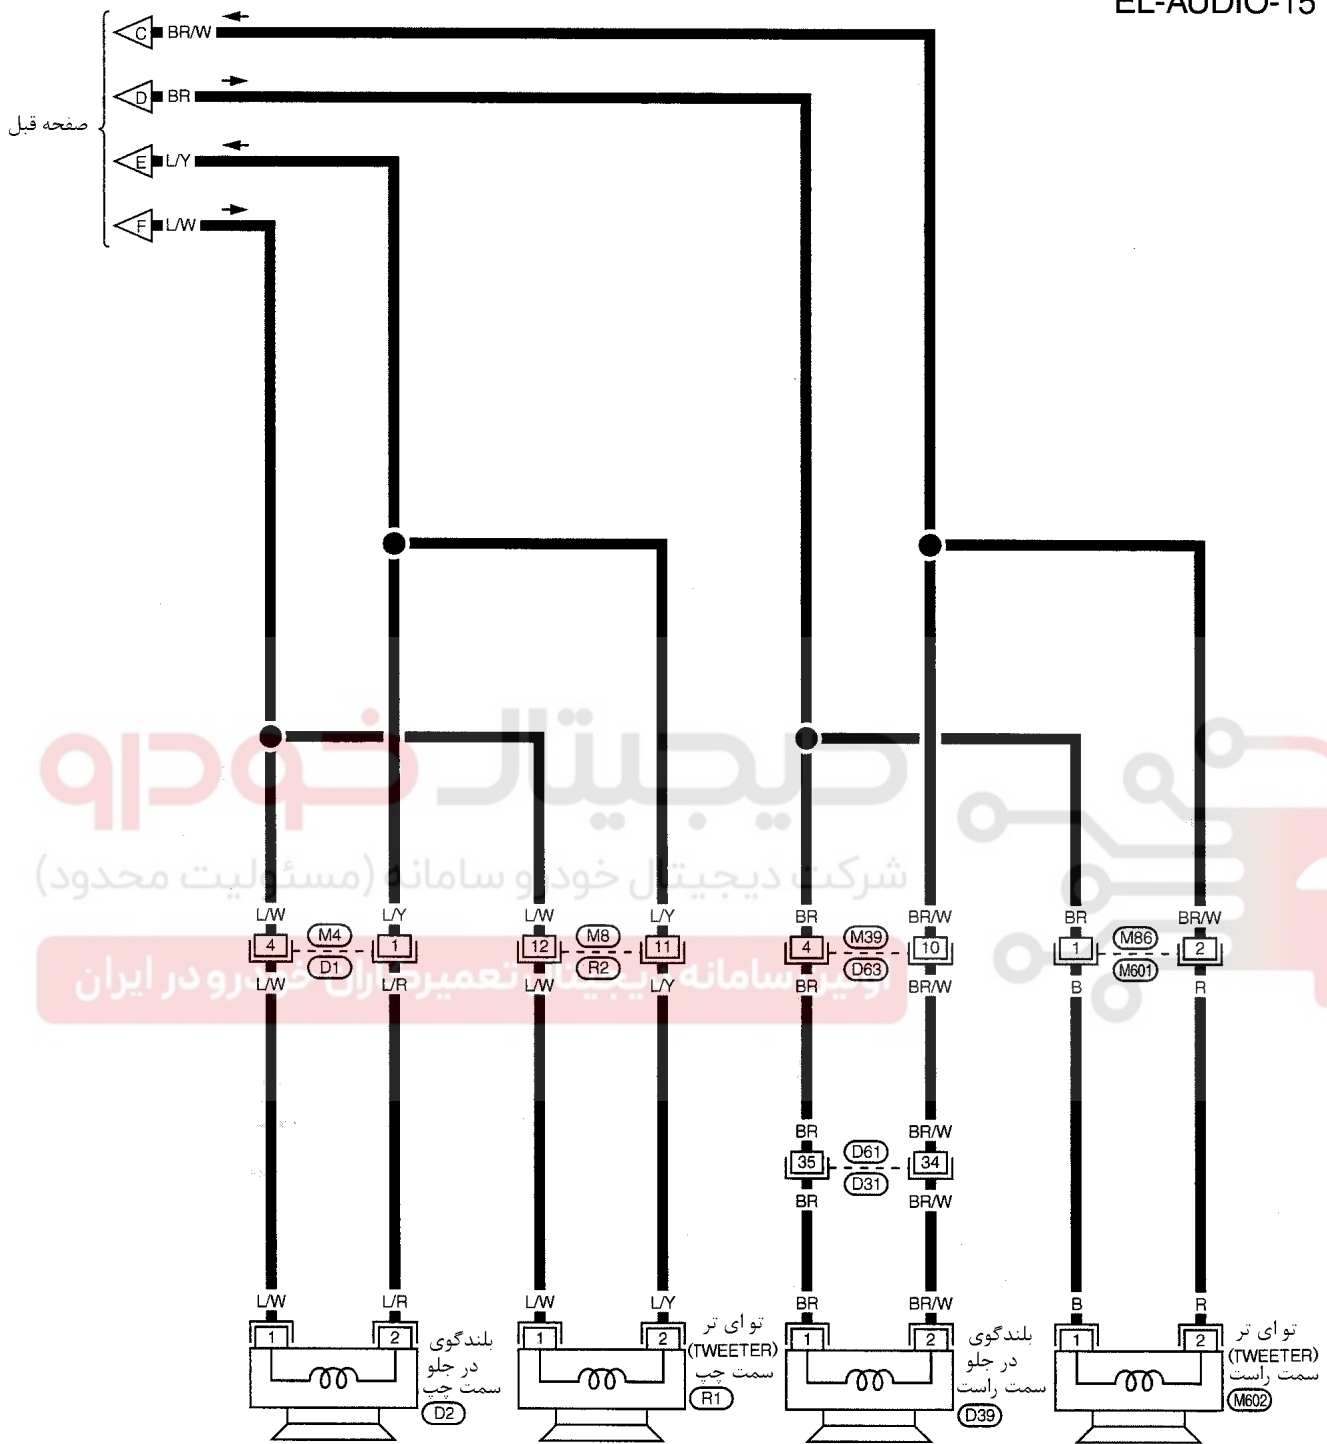

EL-AUDIO-14

تقویت کننده بلندگوی صدای هشدار (B124)

واحد صوتی (M61, M62)

صفحه بعد

EL-AUDIO-15

\*: این سوکت در "جانمایی دسته سیم ها" در بخش EL نمایش داده نشده است.

به موارد زیر مراجعه کنید.  
سوکت اتصالات D1, D31,  
الکتریکی متعدد (SMJ)

EL-AUDIO-16

16	12
15	14

(M61) W

1	2	3	4	5
6	7	8	9	10

(B31) W

1	2	3	4	5
6	7	8	9	10

(B101) W

1	2	3	4
5	6	7	8

(B104) W

1	2	3	4	5	6	7
8	9	10	11	12	13	14

(B119) W

48	44
47	43

(B123) BR

17	18	19	20	21	22	23	24	25	26	27	28	29
30	31	32	33	34	35	36	37	38	39	40	41	42

(B124) GY

1	2
---	---

(D83) BR

1	2
---	---

(D106) BR

به موارد زیر مراجعه کنید .  
 سوکت اتصالات (M15)  
 الکتریکی متعدد (SMJ)

EL-AUDIO-17