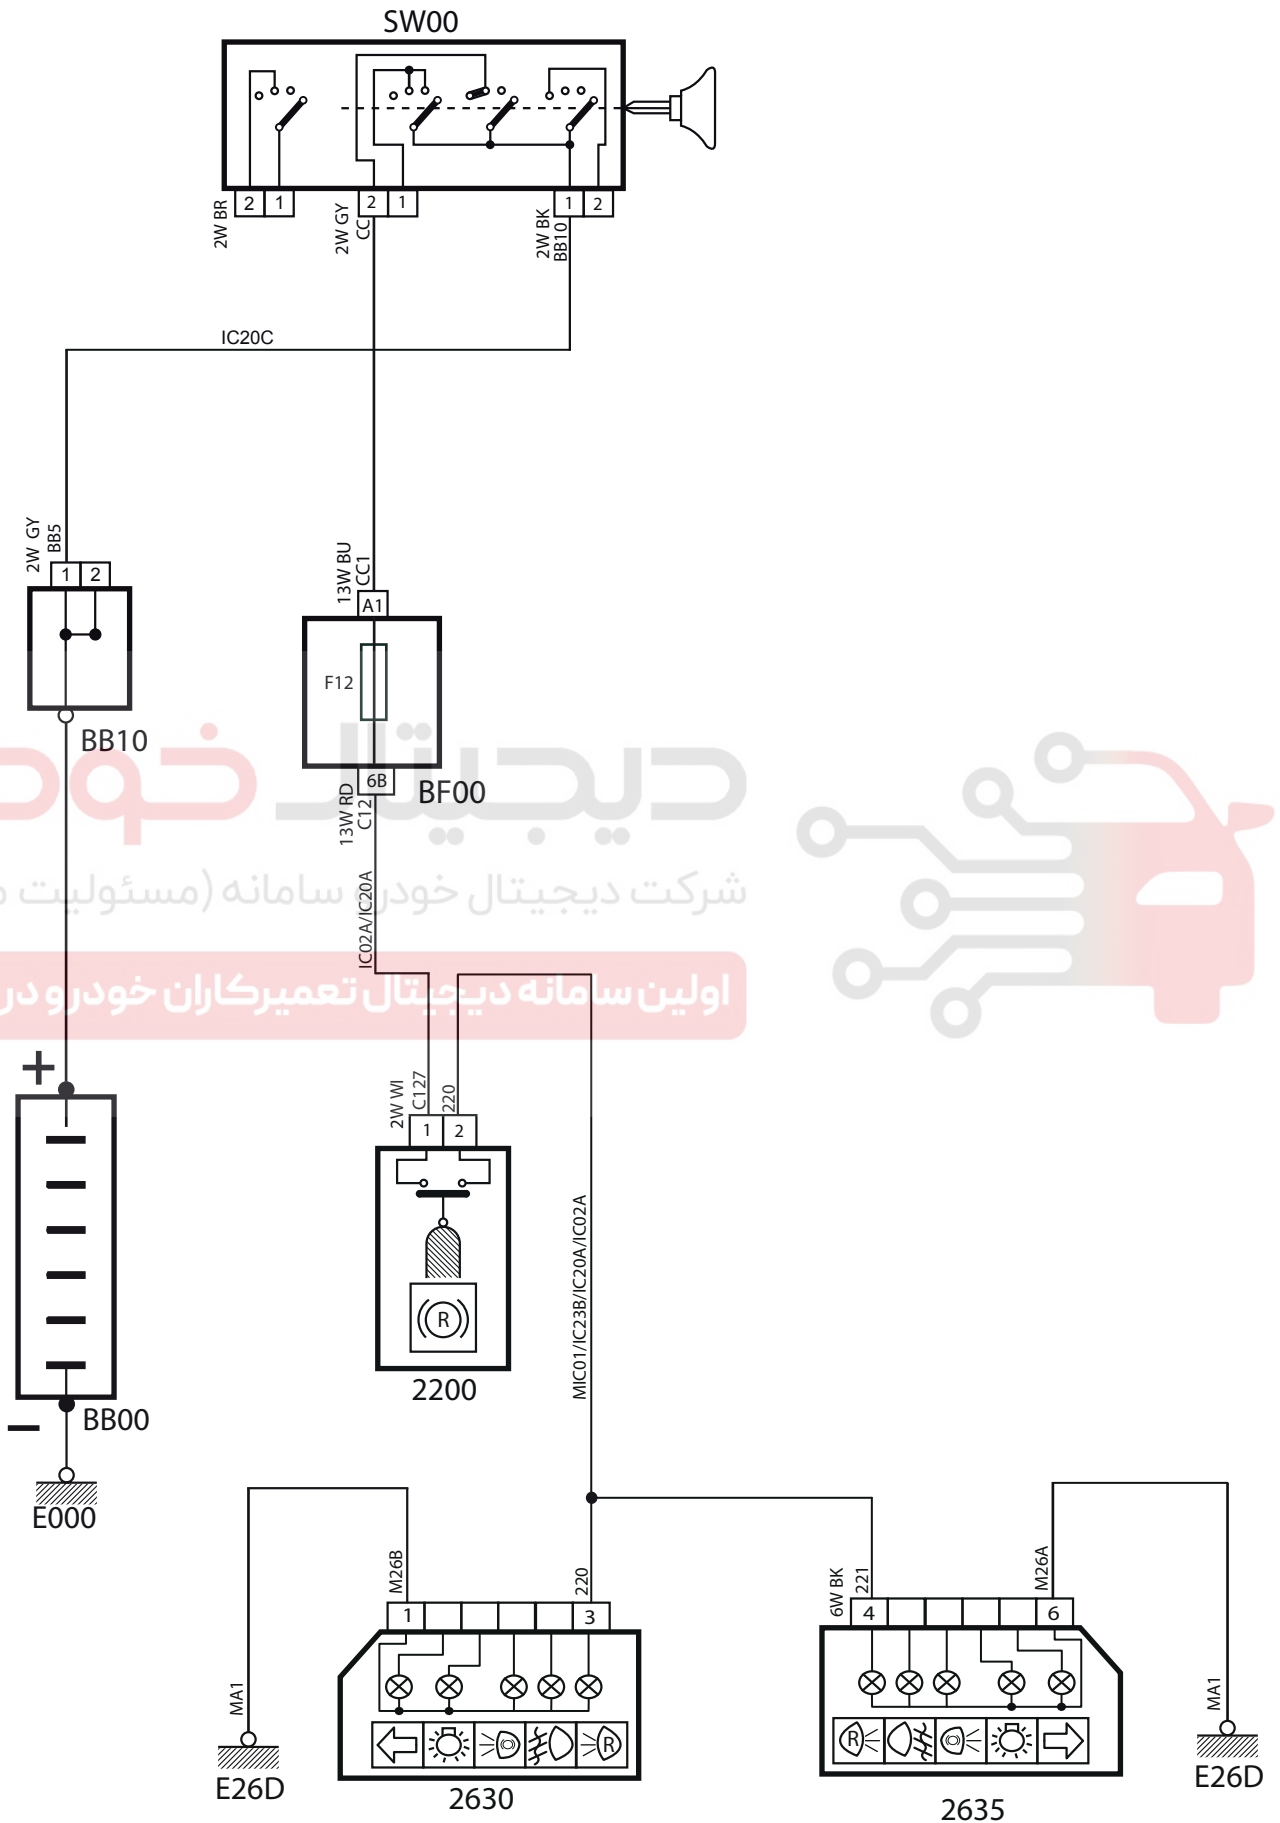

Reverse Geer Lamp – ARISUN

شرح	کد
باتري	BB00
جعبه فيوز اصلی	BF00
جعبه فيوز کالسه ای	BB10
سوئیچ	SW00
سوئیچ لامپهای دنده عقب	2200
مجموعه لامپهای عقب چپ	2630
مجموعه لامپهای عقب راست	2635

دیجیتال خودرو

شرکت دیجیتال خودرو سامانه (مسئولیت محدود)

اولین سامانه دیجیتال تعمیرکاران خودرو در کشور

Revers Gear Lamp - ARISUN

دیجیتال خودرو
شرکت دیجیتال خودرو سامانه (مسئولیت محدود)
اولین سامانه دیجیتال تعمیرکاران خودرو در کشور