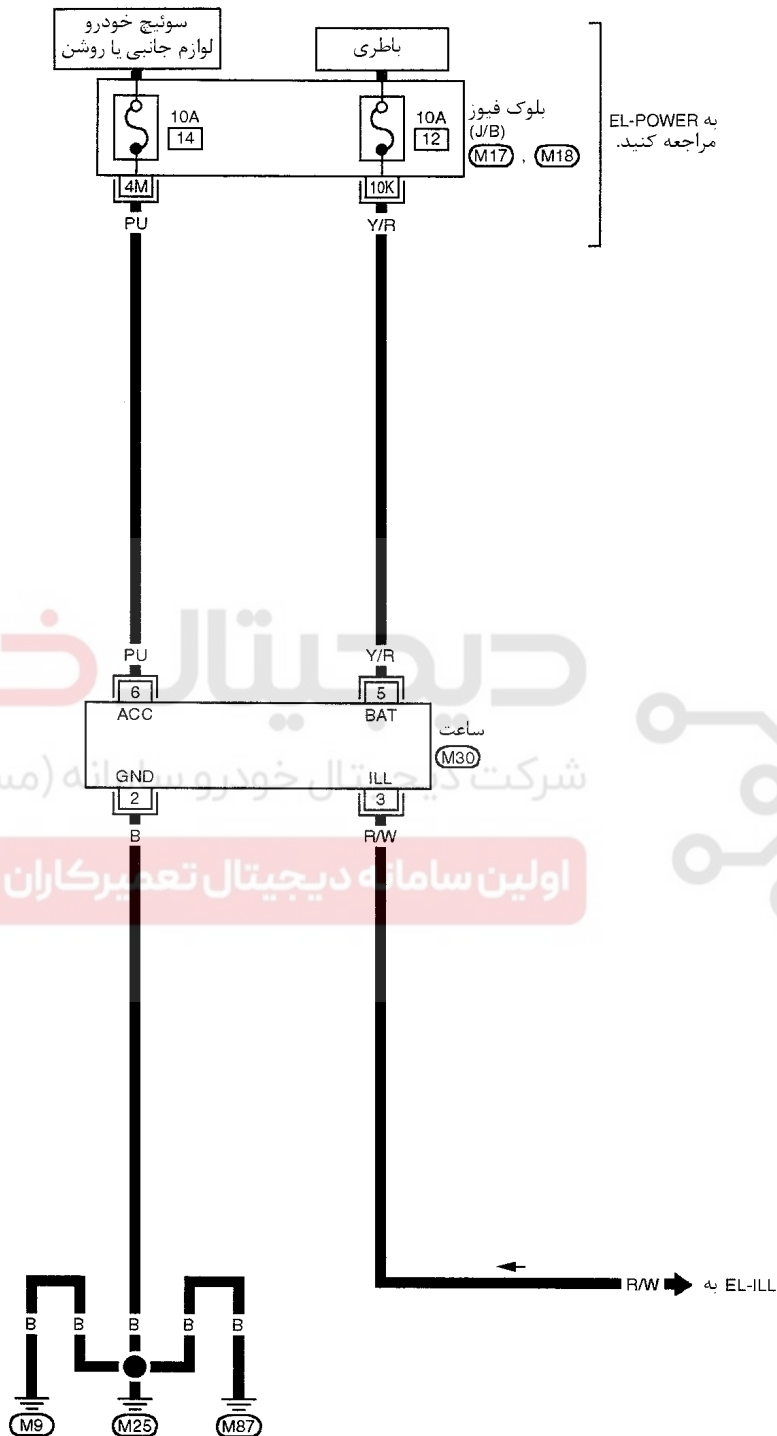

ساعت
نقشه سیم کشی مدار ساعت -CLOCK-

EL-CLOCK-01

دیجیتال خودرو
شرکت دیجیتال خودرو سامانه (مسئولیت محدود)
اولین سامانه دیجیتال تعمیرکاران خودرو در ایران

به موارد زیر مراجعه کنید.
- جعبه فیوز - (M17), (M18)
- جعبه اتصال (J/B)