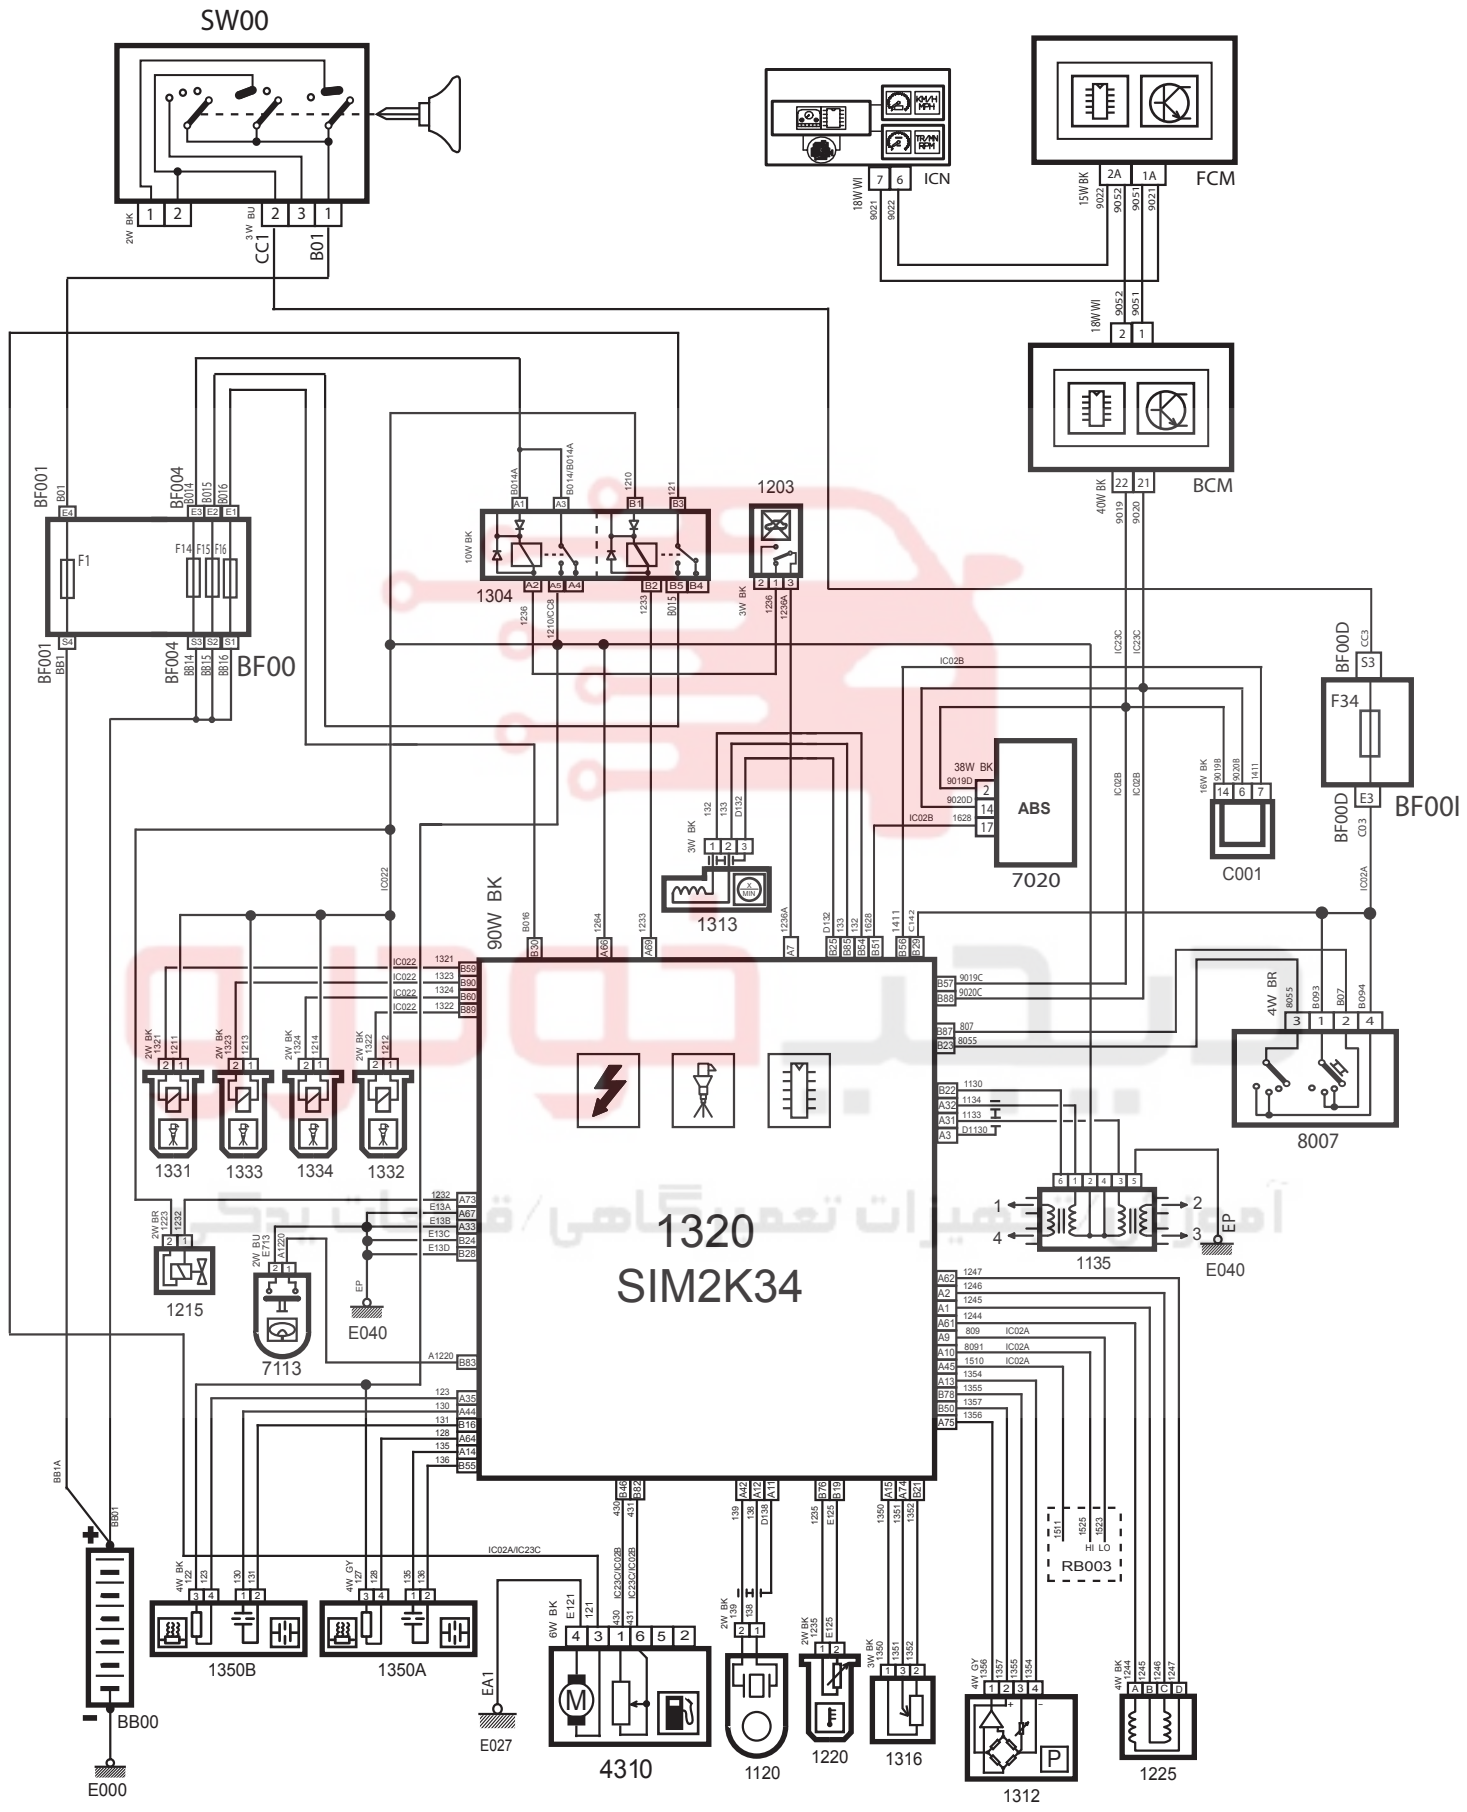

INJECTION SYSTEM - (PARS-ECO) TU5	0101062
-----------------------------------	---------

شرح	كد
باتري	BB00
جعبه فيوز داخل محفظه موتور	BF00
سوئيچ	SW00
جعبه فيوز داخل اتاق	BF00I
نود مرکزی داخل اتاق	BCM
نود جلو	FCM
جلو آمپر	ICN
کنترل يونيت موتور	1320
رله دويل	1304
سوئيچ اينرسی	1203
کانکتور عيب ياب	C001
کنترل يونيت ECU	7020
سنسور دور موتور	1313
سوئيچ 3 مرحله ای فشار گاز کولر	8007
کوئل دويل	1135
شیر برقی کنیستر	1215
سنسور فشار هیدرولیک فرمان	7113
انژکتور 1	1331
انژکتور 2	1332
انژکتور 3	1333
انژکتور 4	1334
موتور پله ای	1225
سنسور فشار هوای ورودی	1312
موقعیت سنسور دریچه گاز	1316
سنسور دمای مایع خنک کننده موتور	1220
ناک سنسور	1120
پمپ بنزین	4310
سنسور اکسیژن بالا	1350A
سنسور اکسیژن پایین	1350B

	2016.26.04
--	------------

INJECTION SYSTEM-(PARS-ECO)TU5

0101062

2016.26.04