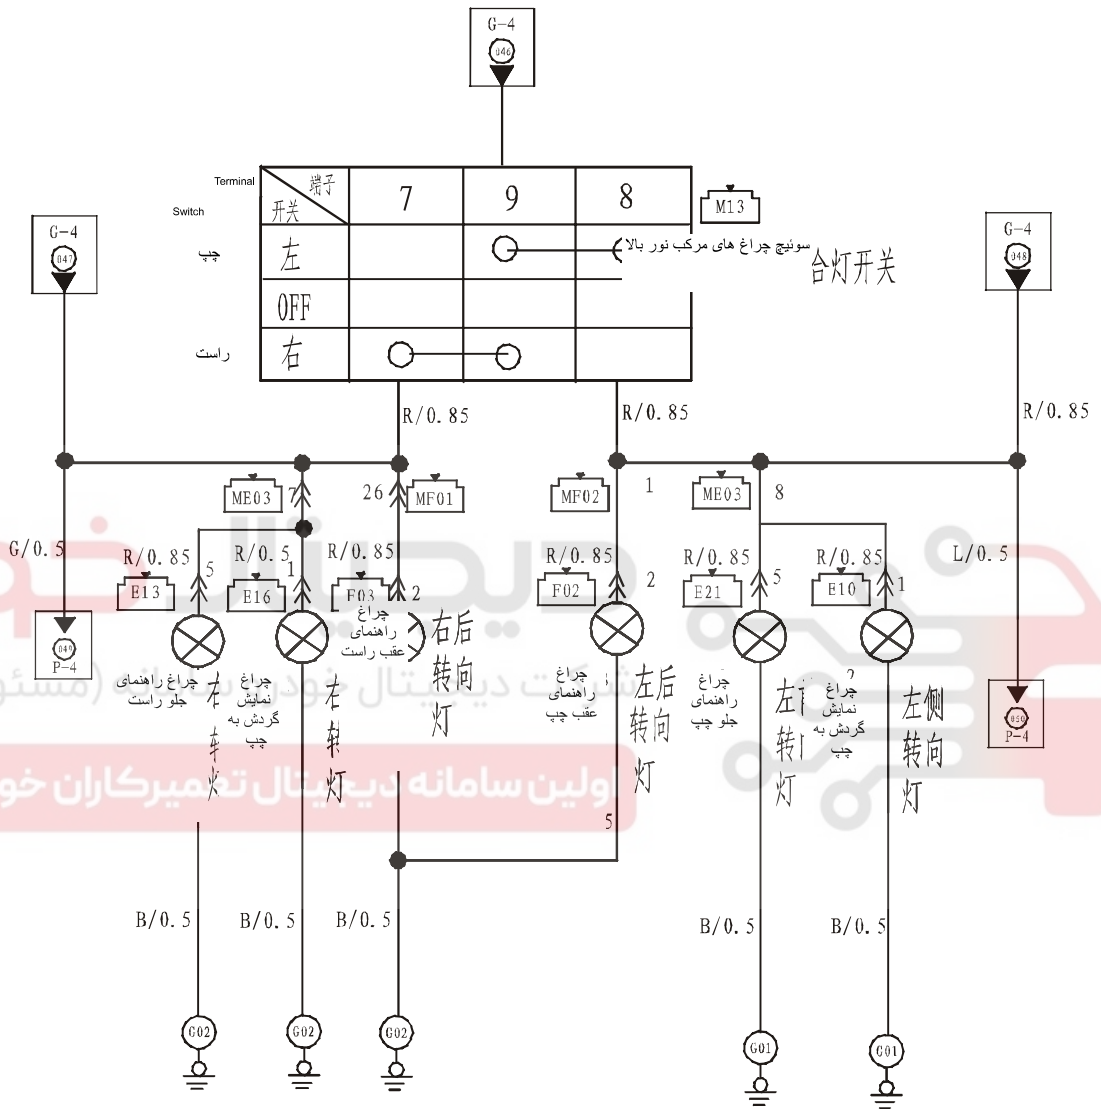

چراغهای روشنایی چراغ های راهنما و فلاشر G-4

رله فلاشر (سیاه) R/L7

M28 سوئیچ چراغ هشدار

R/L7 رله چراغ هشدار

چراغ های راهنما و چراغ هشدار خطر G-5

F02 چراغ های مرکب عقب چپ  
F03 چراغ های مرکب عقب راست

E17 چراغ گردش به چپ

E16 چراغ گردش به راست

E21 چراغ نور بالای چپ

E13 چراغ نور بالای راست

M13 سوئیچ چراغ های مرکب