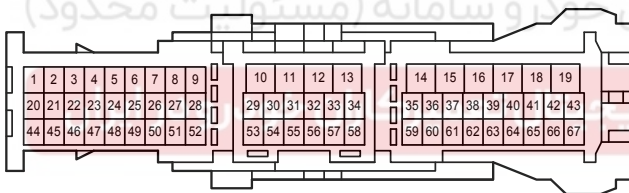

GH1  
White

GQ1  
White

GR1  
White

GR2  
Gray

Theft Deterrent

JG2  
White

JG3  
Black

KG2  
White