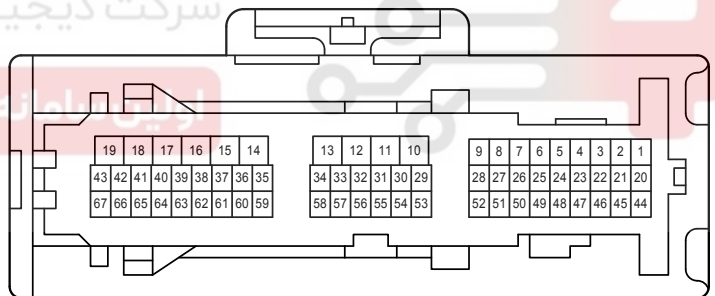

GH1  
White

GQ1  
White

GR1  
White

GR2  
Gray

Theft Deterrent

JG2  
White

JG3  
Black

KG2  
White