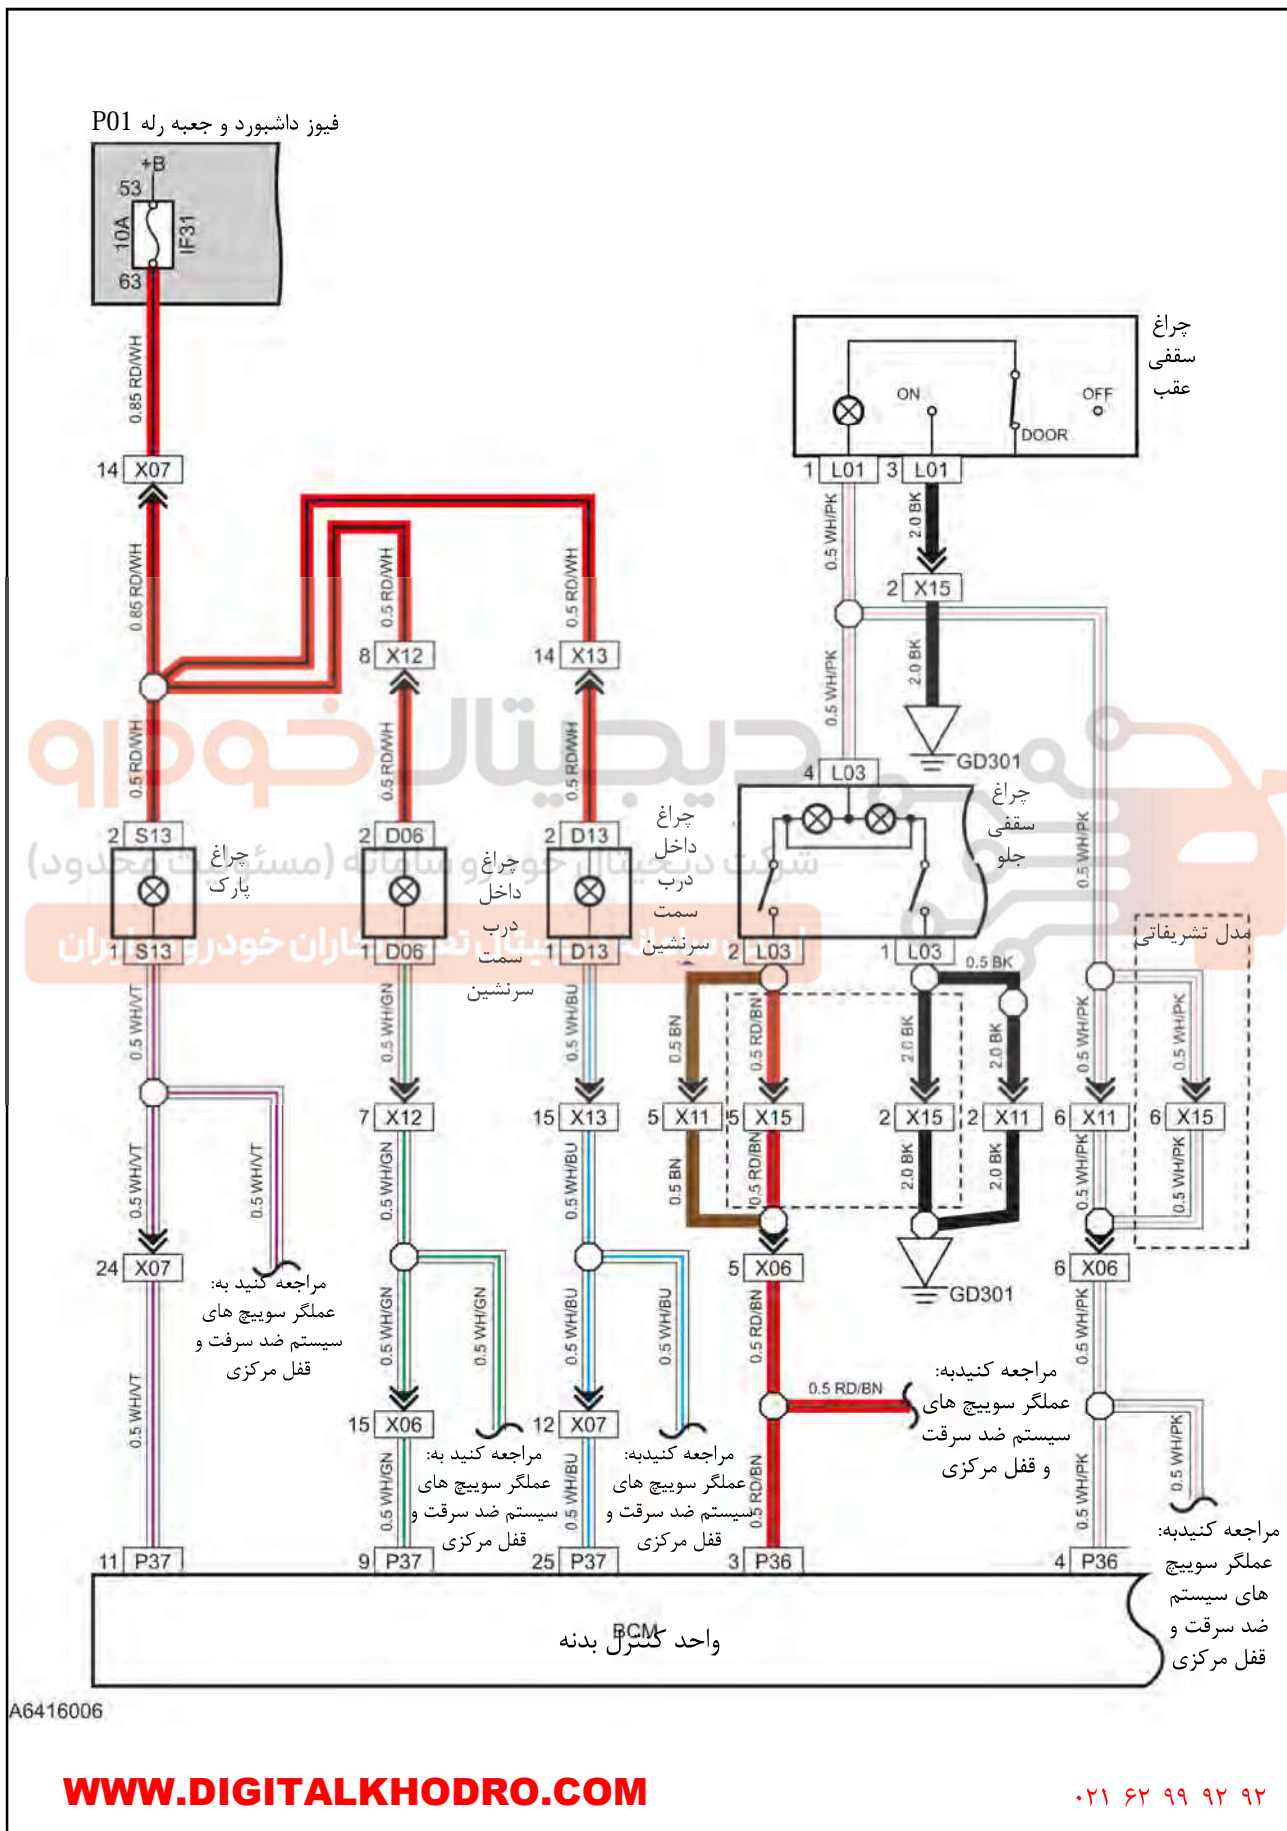

چراغ درب خودرو / چراغ صندوق عقب / چراغ سقفی

A6416006