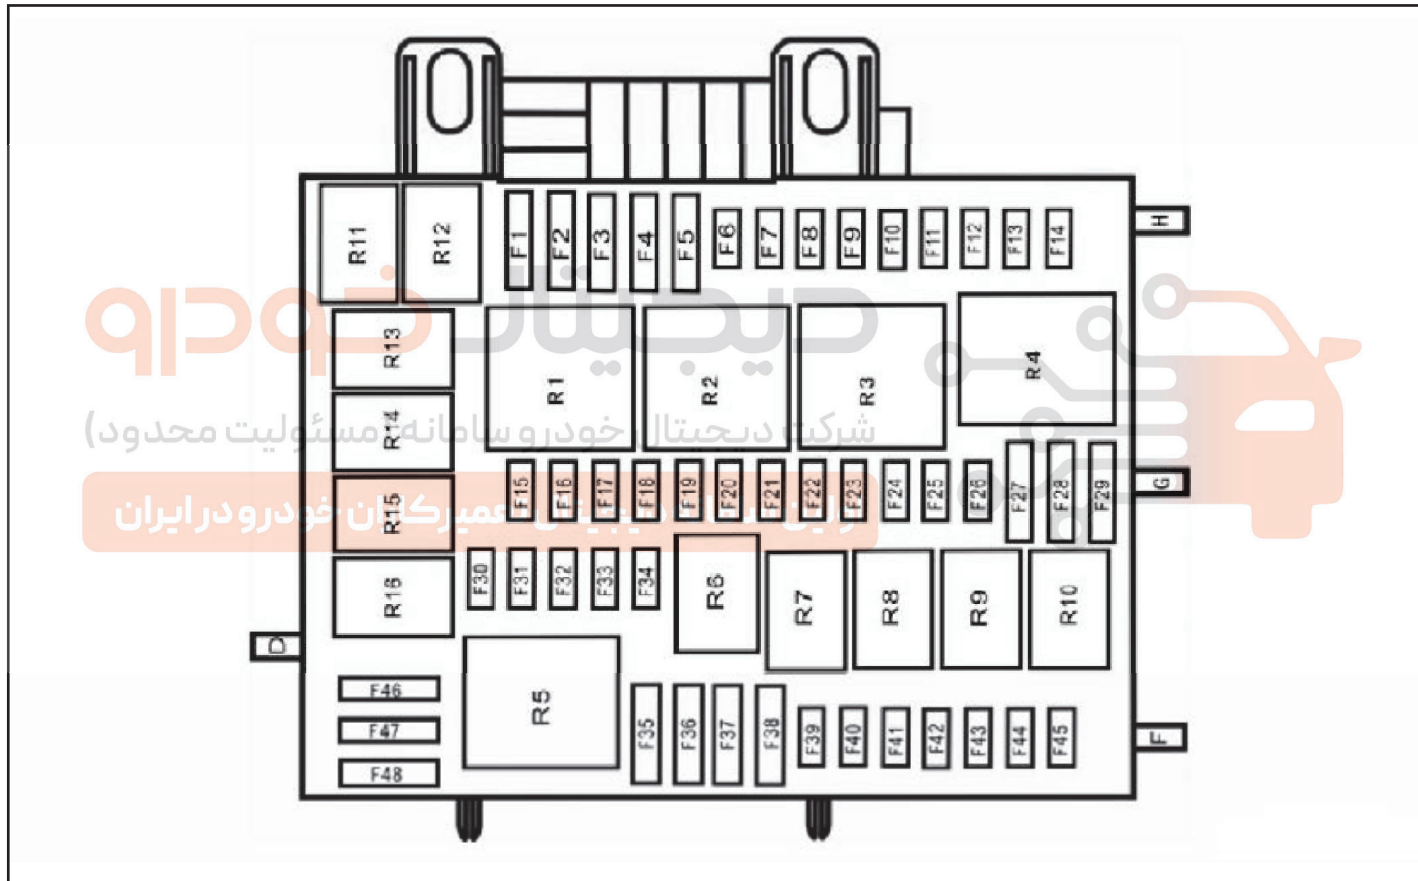

جعبه فیوز داخل اتاق

فیوزهای داخل اتاق			
مشخصات آمپر (A)	علامت اختصاری	نام	
15	CIGAR LIGHTER	فندک	F1
15	WIPER REPAIR PLUS	برف پاک کن در وضعیت عملیات تعمیر به همراه منبع تغذیه	F2
15	FRONT FOG LAMP	چراغ مه شکن جلو	F3
15	SUNROOF	سانروف الکتریکی	F4
20	BCM1	واحد کنترل بدنه ۱	F5
30	BCM3	واحد کنترل بدنه ۳	F6
30	BCM2	واحد کنترل بدنه ۲	F7
10	OBD INTERFACE	واسط عیب یاب	F8
30	REAR DEFROSTER	گرمکن شیشه عقب	F9
10	TPMS	فشار باد لاستیک ها	F10
10	FRONT INTERNAL LAMP	چراغ داخلی	F11
10	BRAKE LAMP	چراغ ترمز	F12
10	BCM5	واحد کنترل بدنه ۵	F13
15	BCM4	واحد کنترل بدنه ۴	F14

فیوزهای داخل اتاق (ادامه)			
مشخصات آمپر (A)	علامت اختصاری	نام	
10	LEFT LOW BEAM	نور پایین سمت چپ	F15
10	RIGHT LOW BEAM	نور پایین سمت راست	F16
15	ACC SIGNAL	سیگنال ACC	F17
7.5	LEFT POSITION LAMP	چراغ جانبی سمت چپ	F18
7.5	RIGHT POSITION LAMP	چراغ جانبی سمت راست	F19
			N/A یدکی F20
15	PEPS	کنترل کننده هوشمند	F21
5	IG SIGNAL	سیگنال IG	F22
15	REAR WIPER	برف پاک کن عقب	F23
15	FRONT WIPER	برف پاک کن جلو	F24
10	SEAT HEAT	گرمکن صندلی	F25
30	POWER SEAT	سیستم تنظیم صندلی	F26
			N/A یدکی F27
15	OUTLET	خروجی	N/A یدکی F28
			N/A یدکی F29