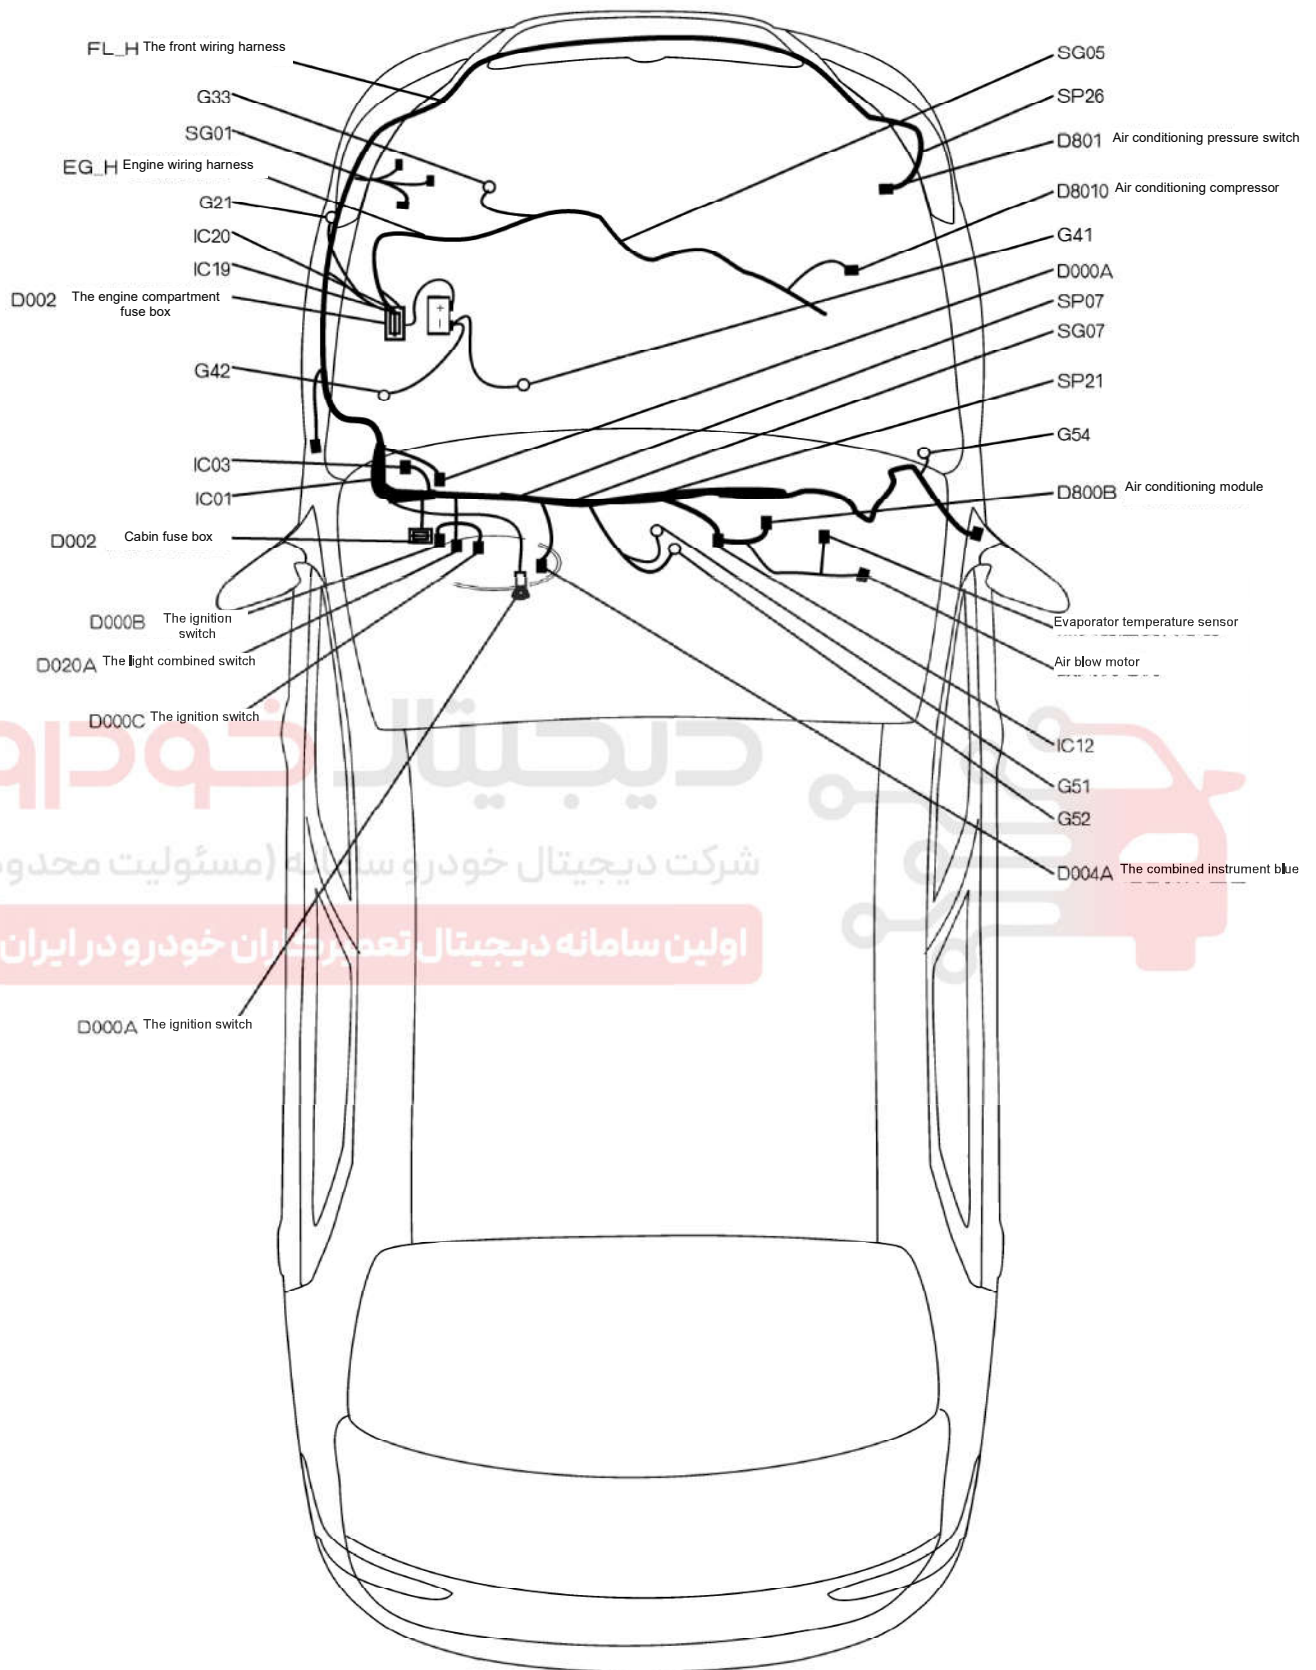

جانمایی قطعات مربوط به سیستم کولر دستی S30/H30

دیجیتال خودرو
شرکت دیجیتال خودرو سامانه (مسئولیت محدود)
اولین سامانه دیجیتال تعمیرکاران خودرو در ایران

نقشه شماتیک سیستم کولر دستی S30/H30