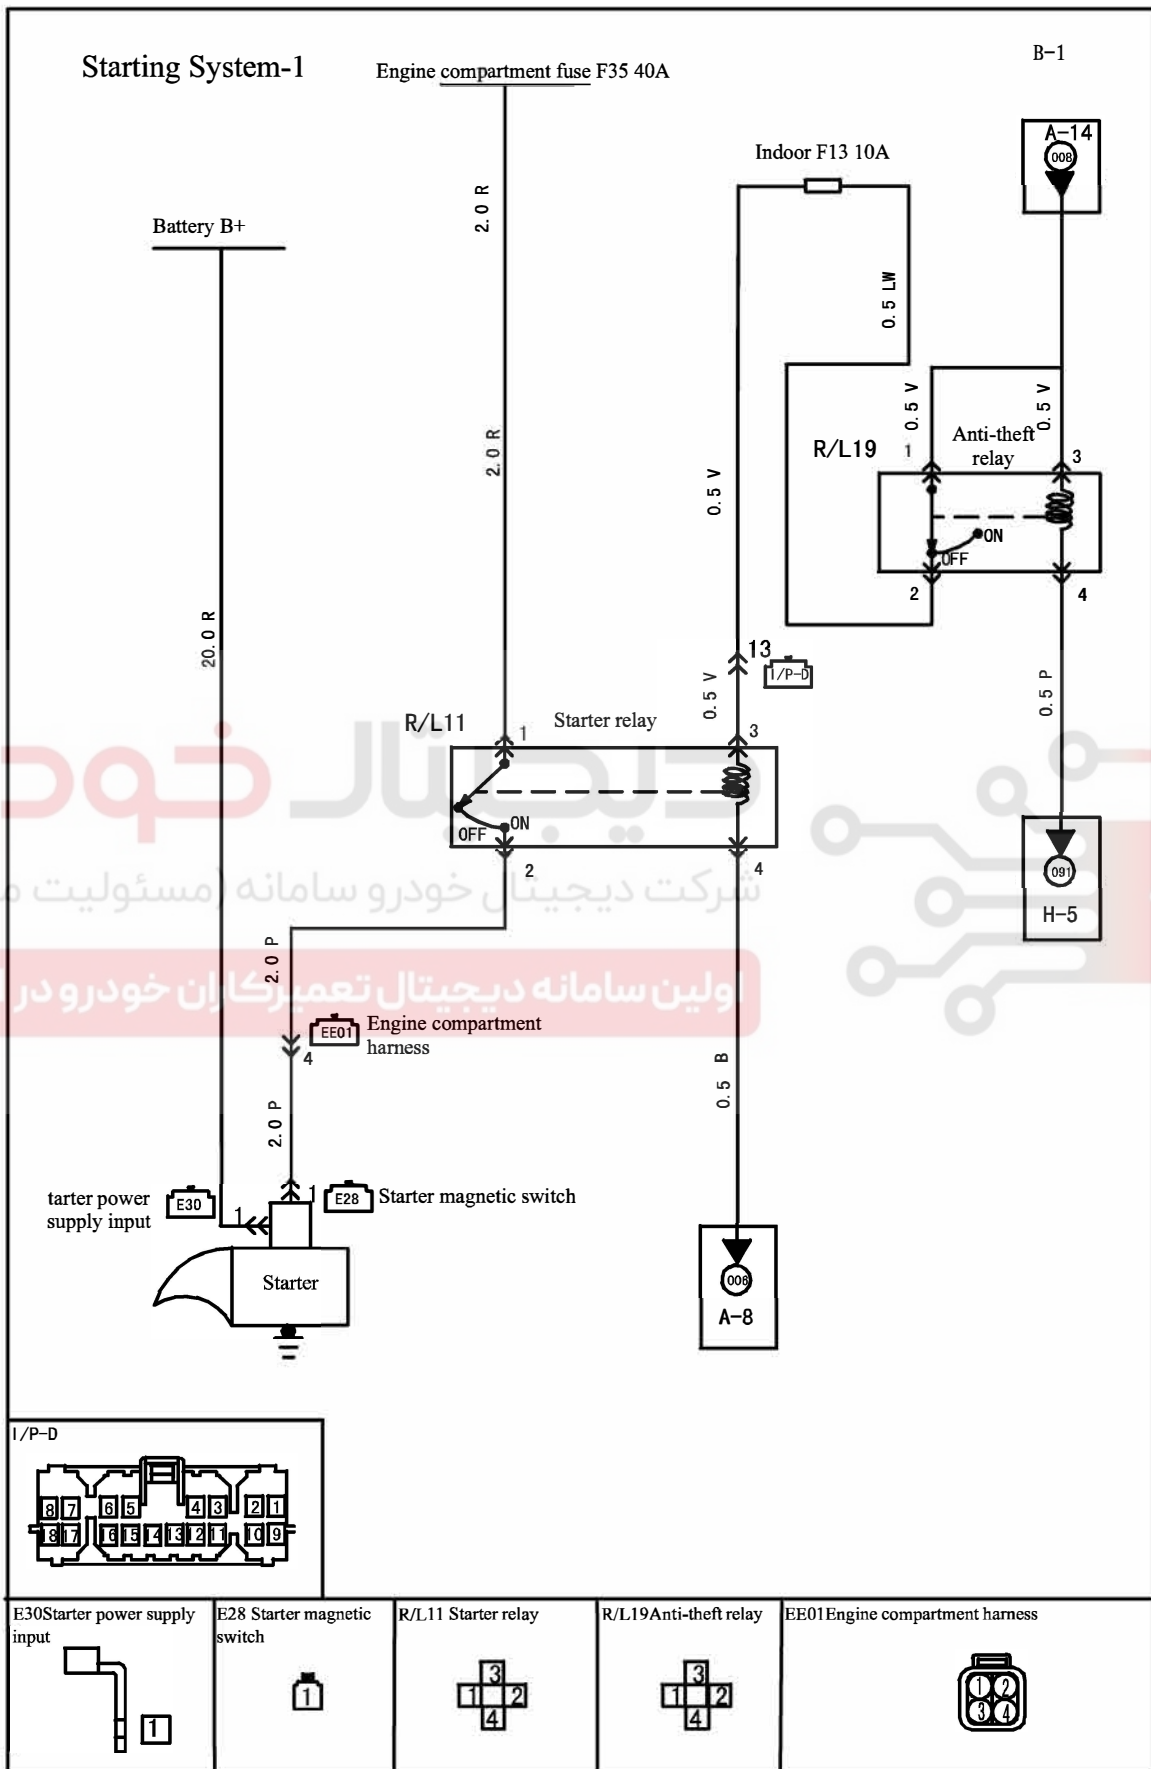

Wiring Diagrams

Starting System-2

B-2

Component position index

Code of component	Name of component
E28	Starter magnetic switch
E30	Starter power supply input

Connector

I/P-D
EE01

دیجیتال خودرو