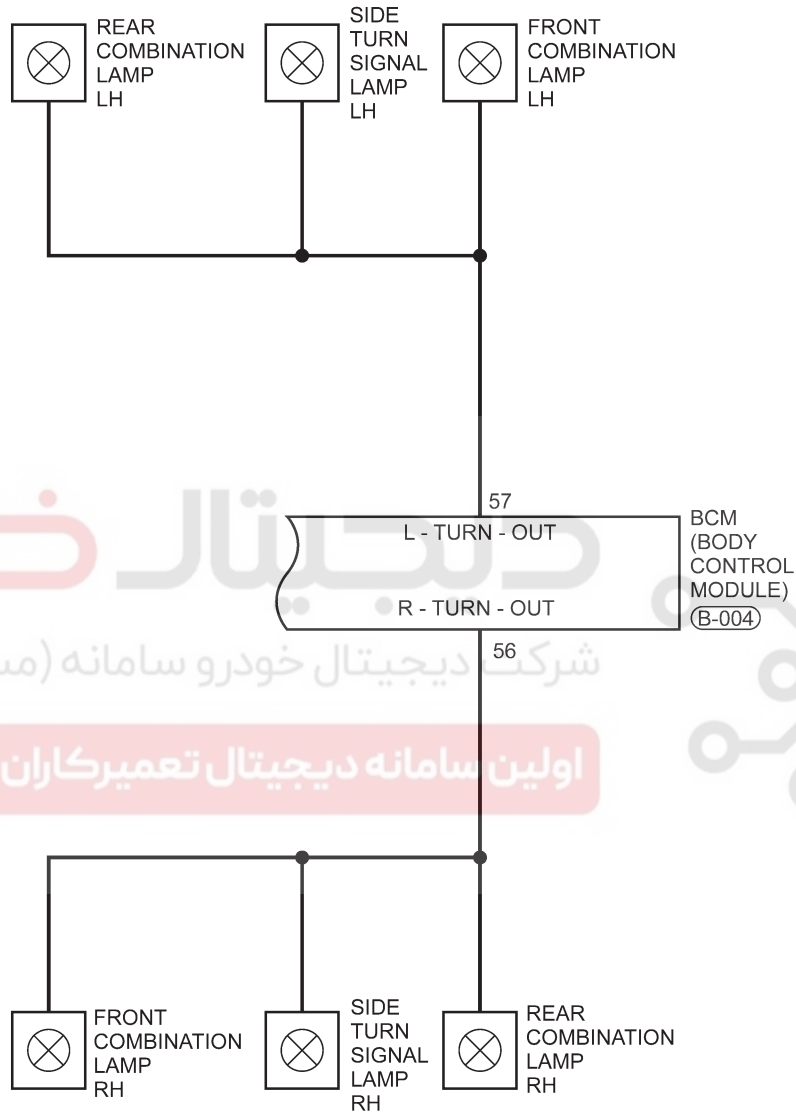

BODY CONTROL MODULE - BCM

Electrical Schematics

Body Control Module (Page 1 of 5)

Itsmw150056t

BODY CONTROL MODULE - BCM

Body Control Module (Page 2 of 5)

- A2** : WITH ACTECO 2.0L ENGINE SYSTEM
- ME** : WITH MITSUBISHI 2.4L ENGINE SYSTEM
- W1** : WITH 1.6L - 1.8L ENGINE SYSTEM

**B-002**  
GR

**B-003**  
GR

**B-004**  
B

Itsmw150057t

BODY CONTROL MODULE - BCM

Body Control Module (Page 3 of 5)

B-002 GR

B-003 GR

B-004 B

B-005 B

**BODY CONTROL MODULE - BCM**

Body Control Module (Page 4 of 5)

Itsmw150059t

BODY CONTROL MODULE - BCM

Body Control Module (Page 5 of 5)

دیجیتال خودرو  
 شرکت دیجیتال خودرو سامانه (مسئولیت محدود)  
 اولین سامانه دیجیتال تعمیرکاران خودرو در ایران