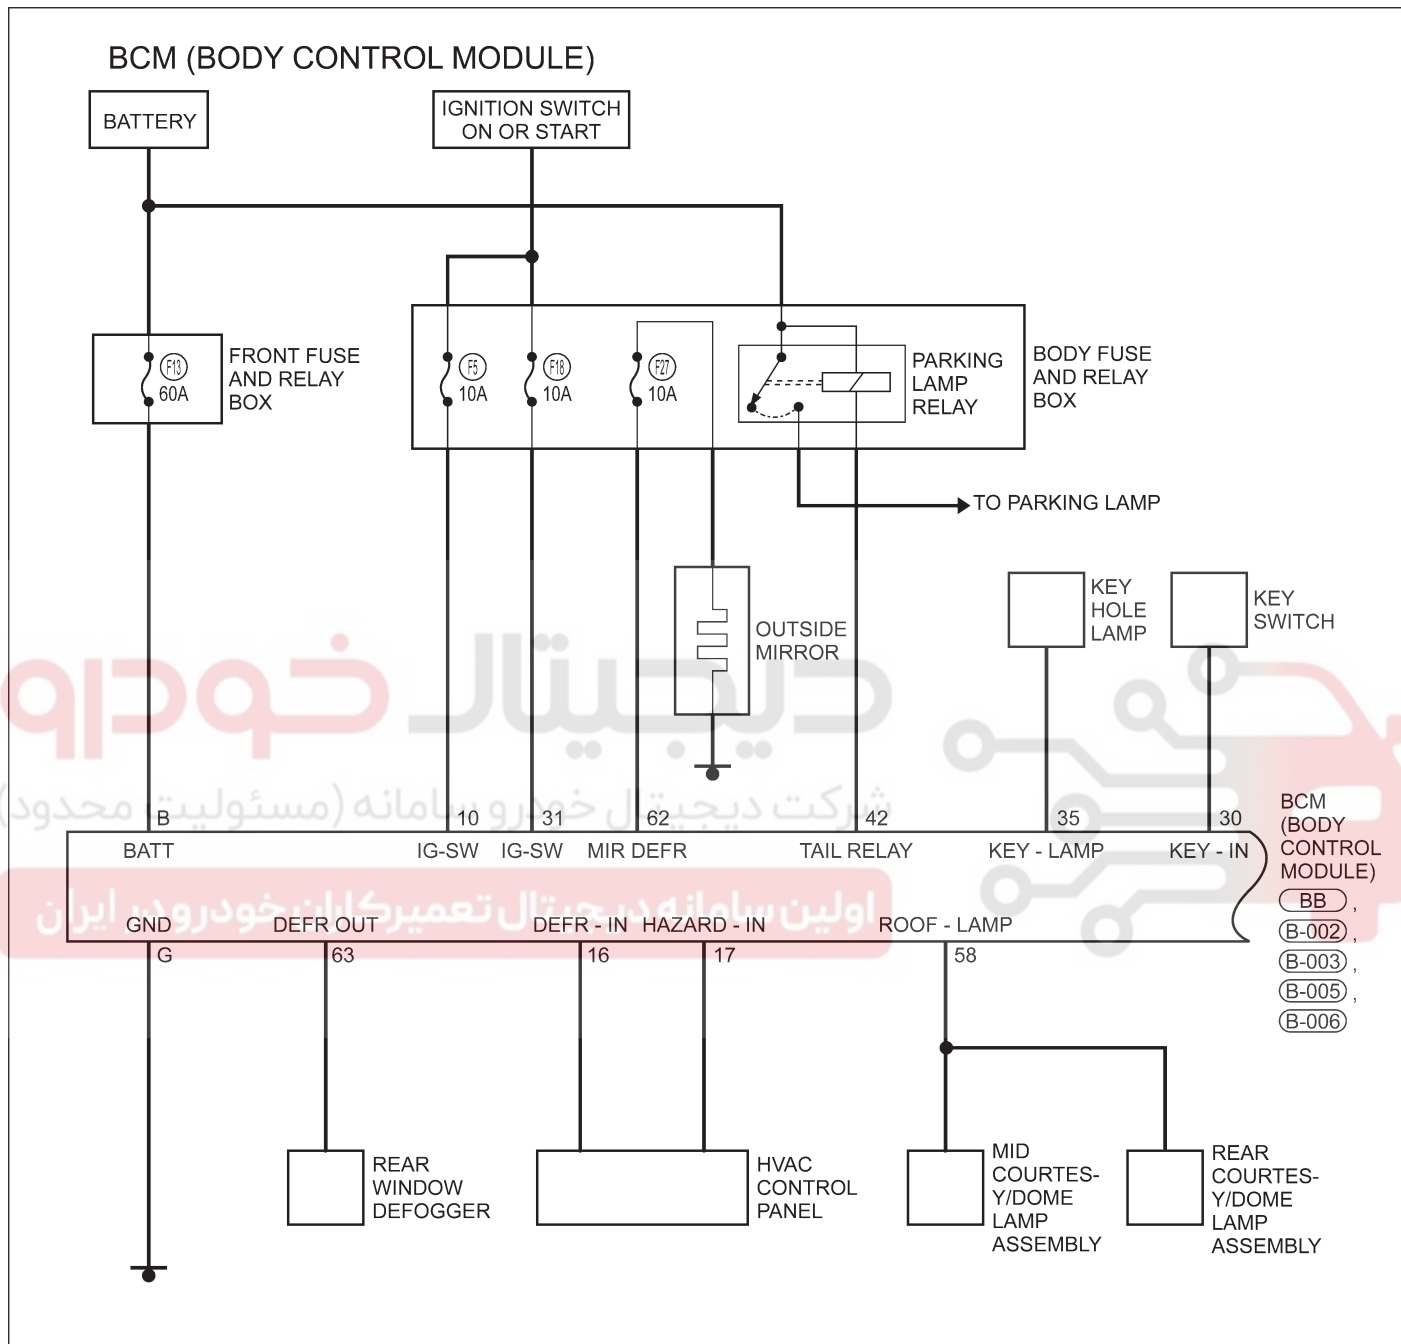

BODY CONTROL MODULE - BCM

Electrical Schematics

Body Control Module (Page 1 of 5)

Itsmw150056t

BODY CONTROL MODULE - BCM

Body Control Module (Page 2 of 5)

- A2** : WITH ACTECO 2.0L ENGINE SYSTEM
- ME** : WITH MITSUBISHI 2.4L ENGINE SYSTEM
- W1** : WITH 1.6L - 1.8L ENGINE SYSTEM

**B-002**  
GR

**B-003**  
GR

**B-004**  
B

Itsmw150057t

BODY CONTROL MODULE - BCM

Body Control Module (Page 3 of 5)

B-002 GR

B-003 GR

B-004 B

B-005 B

**BODY CONTROL MODULE - BCM**

Body Control Module (Page 4 of 5)

Itsmw150059t

BODY CONTROL MODULE - BCM

Body Control Module (Page 5 of 5)

دیجیتال خودرو  
 شرکت دیجیتال خودرو سامانه (مسئولیت محدود)  
 اولین سامانه دیجیتال تعمیرکاران خودرو در ایران