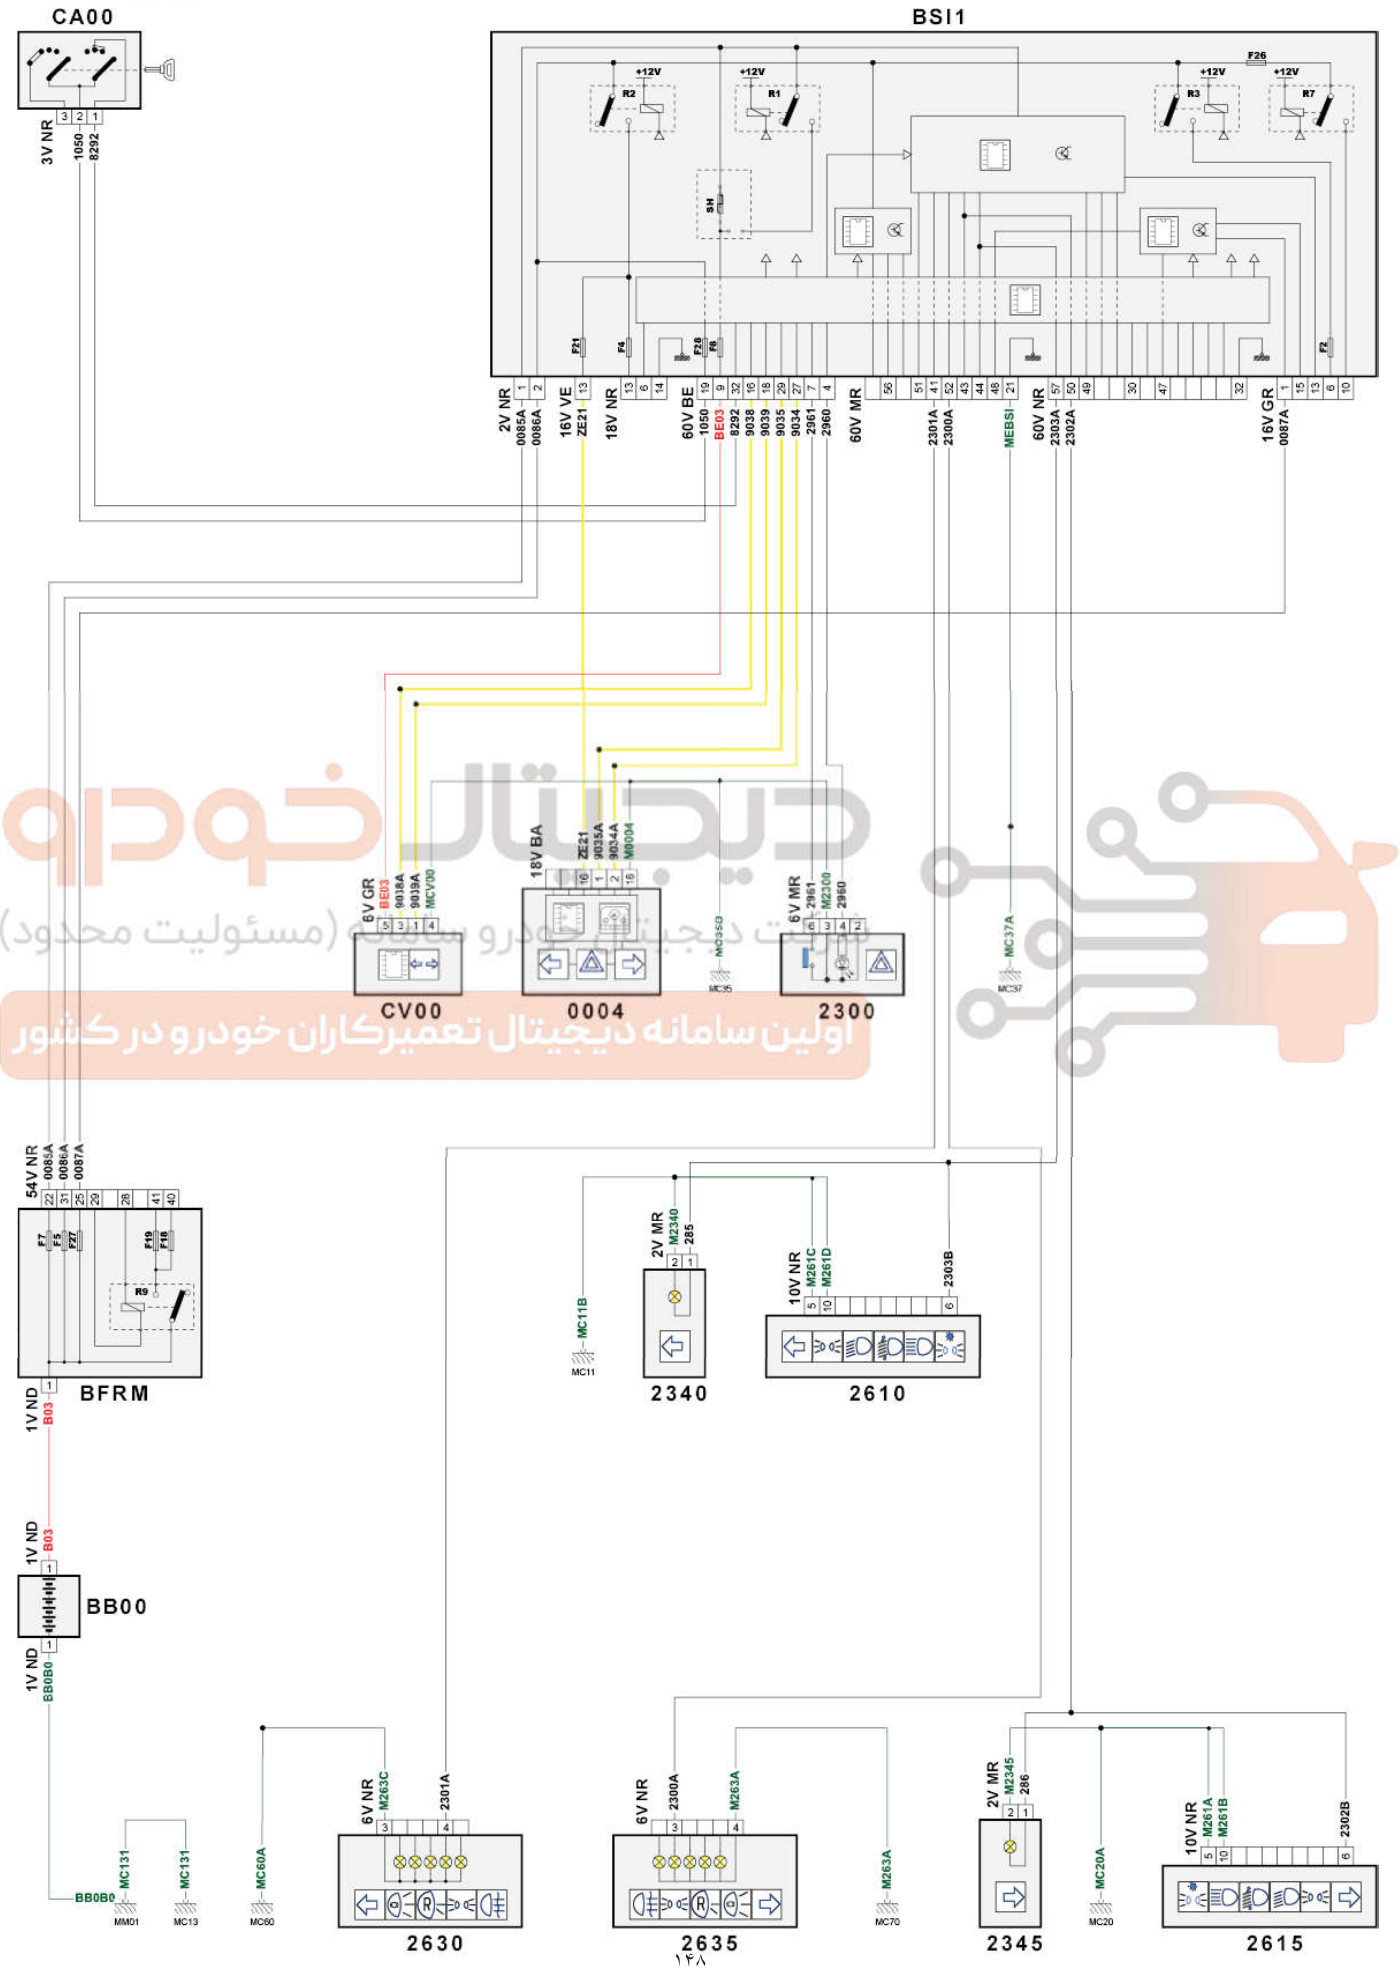

Direction Indicator, Side Repeaters, Hazard Warning Lamps

دیجیتال خودرو  
 اولین سامانه دیجیتال تعمیرکاران خودرو در کشور  
 (مسئولیت محدود)

**Direction Indicator,Side Repeaters, Hazard Warning Lamps**

item code	description	information
0004	null	/ instrument panel
2300	null	hazard warning switch
2340	null	left-hand side repeater flasher
2345	null	right-hand side repeater flasher
2610	null	left-hand headlamp
2615	null	right-hand headlamp
2630	null	rear left lamp on body
2635	null	rear right lamp on body
BB00	null	ancillaries battery
BFRM	null	engine fuse and relay box
BSI1	null	built-in systems interface
CA00	null	ignition switch
CV00	null	control under the steering wheel
E230A	null	crimp one information (or equipotential 230) wire
E230B	null	crimp one information (or equipotential 230) wire
E934	null	crimp one information (or equipotential 934) wire
E935	null	crimp one information (or equipotential 935) wire
E938	null	crimp one information (or equipotential 938) wire
E939	null	crimp one information (or equipotential 939) wire
EM11A	null	crimp earth (earth point number 11A)
EM20A	null	crimp earth (earth point number 20A)
EM35B	null	crimp earth (earth point number 35B)
EM37A	null	crimp earth (earth point number 37A)
EM60A	null	crimp earth (earth point number 60A)
MC11B	null	body earth point number 11B
MC13	null	body earth point number 13
MC20A	null	body earth point number 20A
MC35	null	body earth point number 35
MC37A	null	body earth point number 37A
MC60A	null	body earth point number 60
MC70A	null	body earth point number 70A
MM01	null	engine earth point number 01