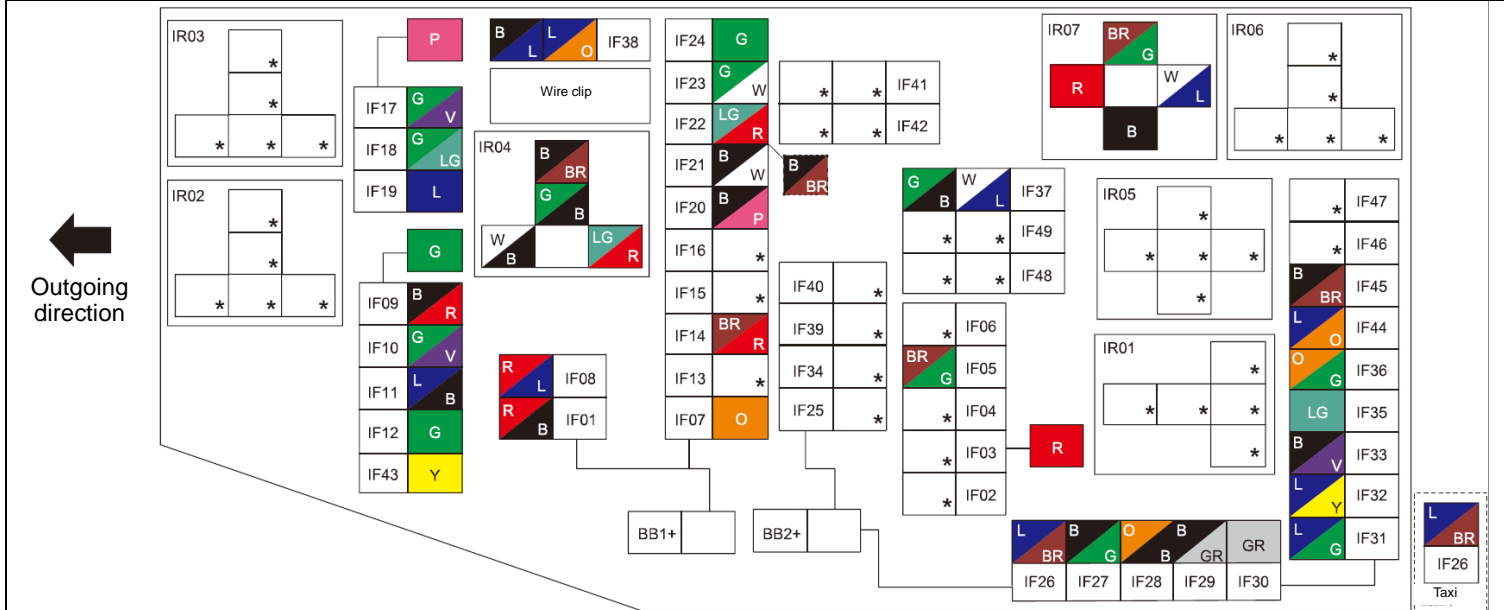

Fuse List Instrument Panel Distribution Box Assembly

IF01	Ignition lock power supply 1	20A												
IF02	N	N	IF13	N	IF24	Brake switch	10A	IF34	N	IF45	IMMO coil	10A		
IF03	N	N	IF14	Door lock power supply	15A	IF25	N	IF35	Turn signal lamp	15A	IF46	N	N	
IF04	N	N	IF15	N	IF26	Sunroof	20A	IF36	Filler lock power supply/high beam	10A	IF47	N	N	
IF05	Blower/sunroof	10A	IF16	N	IF26	Taxi GPS	10A	IF37	Rearview mirror heater	10A	IF48	N	N	
IF06	N	N	IF17	Rear window/A/V	10A	IF27	Exterior lamp power supply	20A	IF38	Starting signal	10A	IF49	N	N
IF07	Front wiper	25A	IF18	Cigar lighter	15A	IF28	Horn	15A	IF39	N	IR01	N		
IF08	Ignition lock power supply 2	20A	IF19	Taximeter/ceiling lamp	10A	IF29	Daytime running lamp	10A	IF40	N	IR02	N		
IF09	Airbag	10A	IF20	Diagnostic interface	10A	IF30	Reversing/brake lamp	15A	IF41	N	IR03	N		
IF10	Left lower protective plate switch	10A	IF21	Rear fog lamp	10A	IF31	A/V system	15A	IF42	N	IR04	Position lamp relay		
IF11	IG1 power supply	15A	IF22	Position lamp	10A	IF32	Instrument/trunk light/mechanical ignition lock	10A	IF43	EPS	10A	IR05	N	
IF12	Instrument cluster	10A	IF23	Driver's power window	25A	IF33	Position lamp	10A	IF44	BCM power supply	10A	IR07	Power window relay	

IF01	برق سوئیچ استارت ۱	20A						
IF02	N	N	IF13	N	N	IF24	سوئیچ ترمز	10A
IF03	N	N	IF14	برق قفل دربها	15A	IF25	N	N
IF04	N	N	IF15	N	N	IF26	سانروف	20A
IF05	فن و سانروف	10A	IF16	N	N	IF26	تاکسی GPS	10A
IF06	N	N	IF17	شیشه عقب / مولتی مدیا	10A	IF27	برق لامپهای بیرونی	20A
IF07	برق پاک کن جلو	25A	IF18	فندک	15A	IF28	بوق	15A
IF08	برق سوئیچ استارت ۲	20A	IF19	تاکسی متر / لامپ سقف	10A	IF29	چراغ دیلایت	10A
IF09	ایر بگ	10A	IF20	سوکت عیب یاب	10A	IF30	چراغ دنده / ترمز عقب	15A
IF10	سوئیچ محافظ سمت چپ پایین	10A	IF21	چراغ مه شکن عقب	10A	IF31	مولتی مدیا	15A
IF11	برق IG۱	15A	IF22	چراغ کوچک	10A	IF32	داشبورد / صندوق عقب / قفل مکانیکی سوئیچ	10A
IF12	صفحه کیلومتر	10A	IF23	شیشه بالابر جلو چپ	25A	IF33	لامپ چراغ کوچک / موقعیت	10A