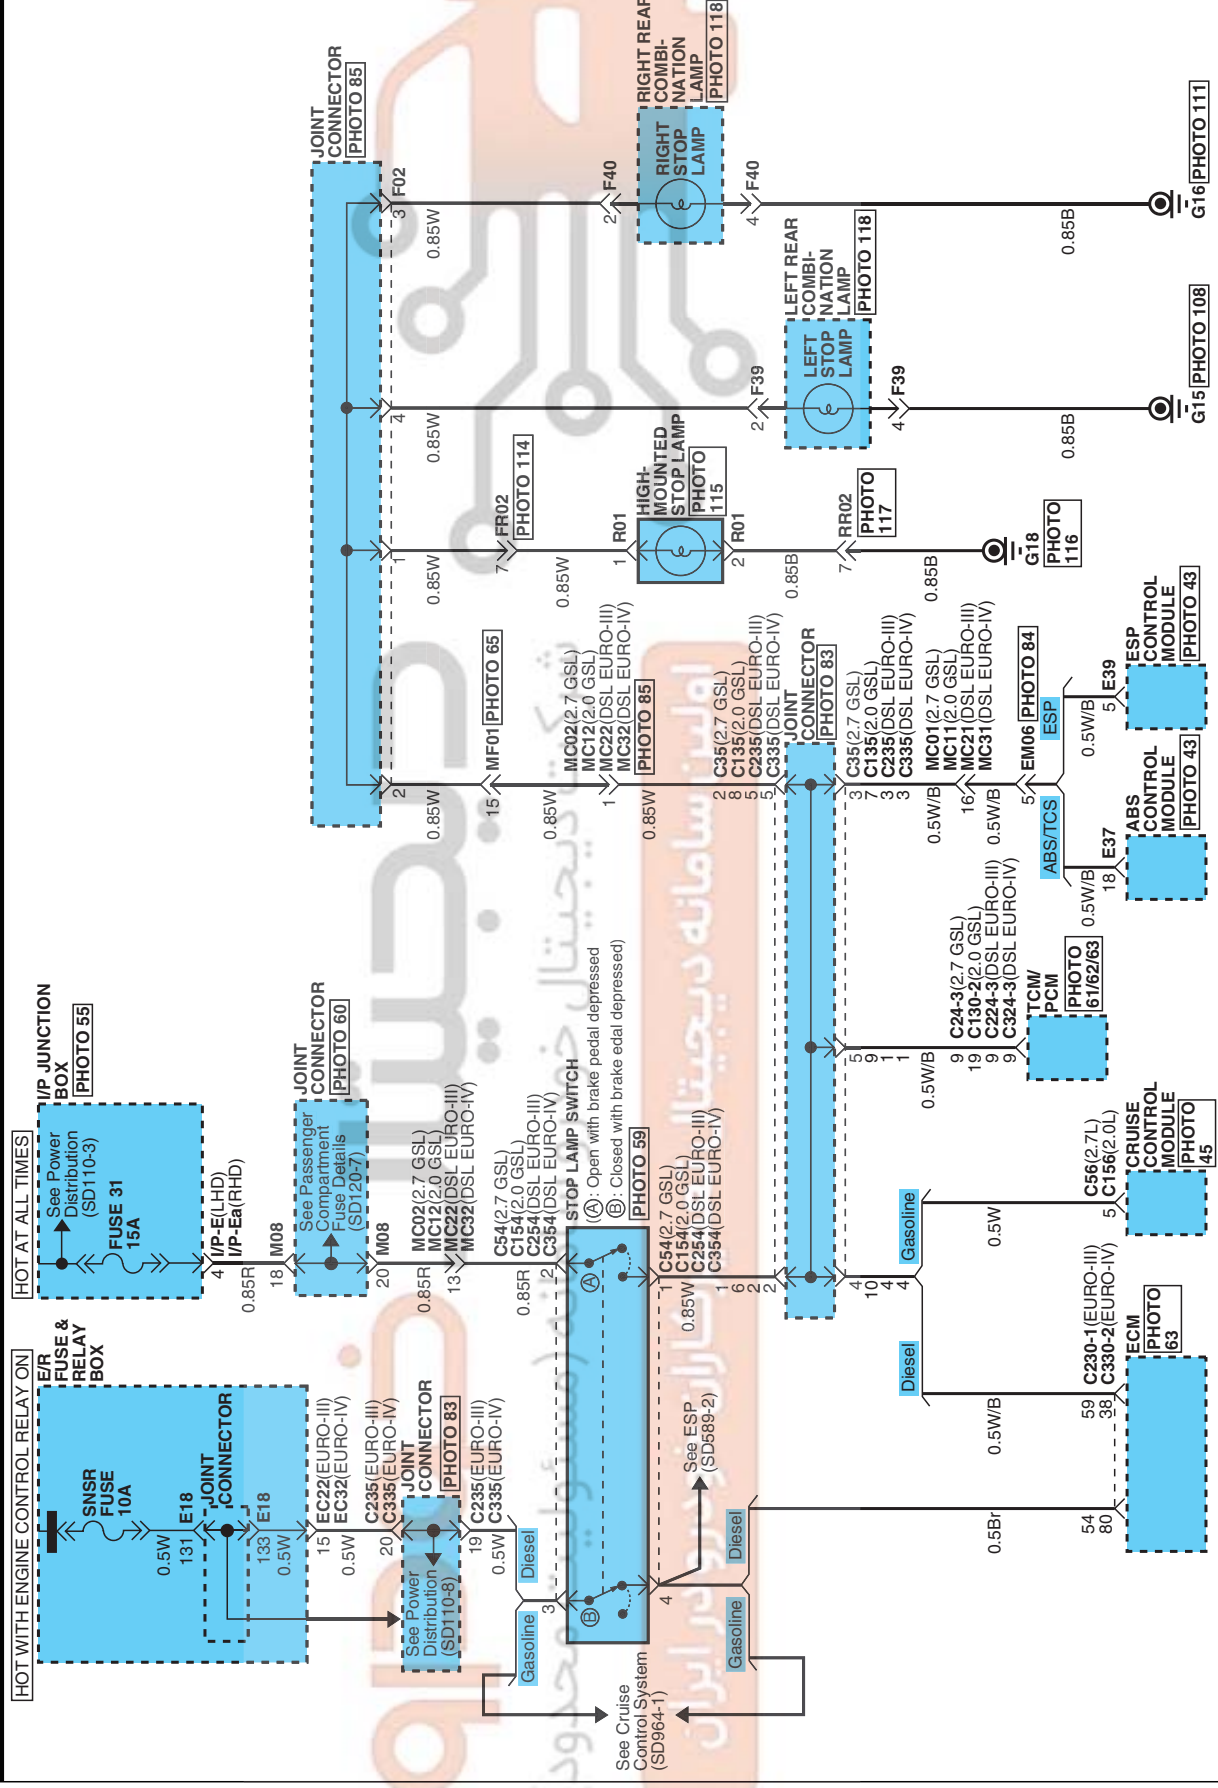

STOP LAMPS

E99B7D20

STOP LAMPS (1)

SD927-1

EJMS06927A

STOP LAMPS

STOP LAMPS (2)		SD927-2	
<p>C24-3</p> <p>AMP_0407_22F_W_HD</p>	<p>C54/C154/C254/C354</p> <p>KET_250DL_04F_W</p>	<p>C56/C156</p> <p>AMP_EWIP_12F_B</p>	<p>BLANK</p>
<p>C130-2</p> <p>KET_ECU_40F_B</p>	<p>F39</p> <p>KET_SWP_06F_B</p>	<p>F40</p> <p>KET_SWP_06F_B</p>	<p>C224-3/C324-3</p> <p>AMP_0407_22F_W_HD</p>
	<p>R01</p> <p>KUM_CDR_02F_W</p>		