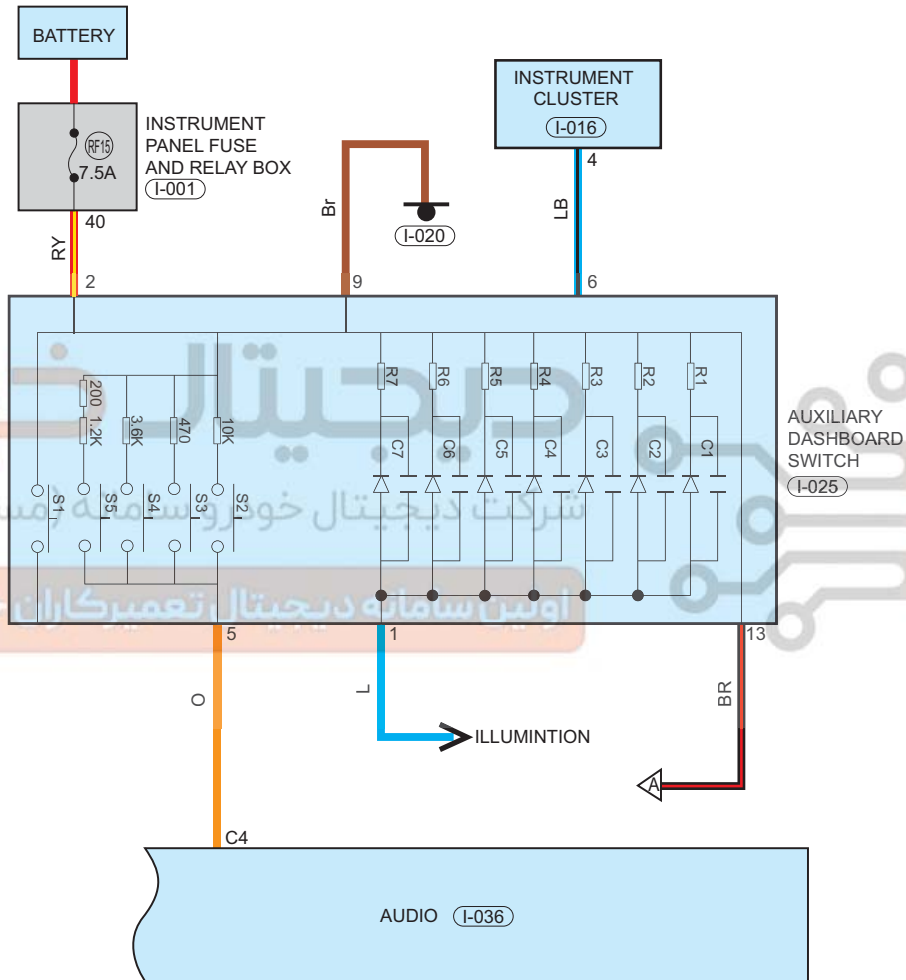

## Form of Connector

Connector Code	See Page	Connector Code	See Page	Connector Code	See Page
I-025	12-4	I-001	12-4	I-020	12-4
I-028	12-4	I-036	12-4		

# دیجیتال خودرو

شرکت دیجیتال خودرو سامانه (مسئولیت محدود)

اولین سامانه دیجیتال تعمیرکاران خودرو در ایران

Circuit Diagram (Page 5 of 7)

09

AEE005001

## Parts Location

Connector Code	See Page	Connector Code	See Page	Connector Code	See Page
I-001	08-23	I-020	08-23	I-016	08-23
I-025	08-23	I-036	08-23		