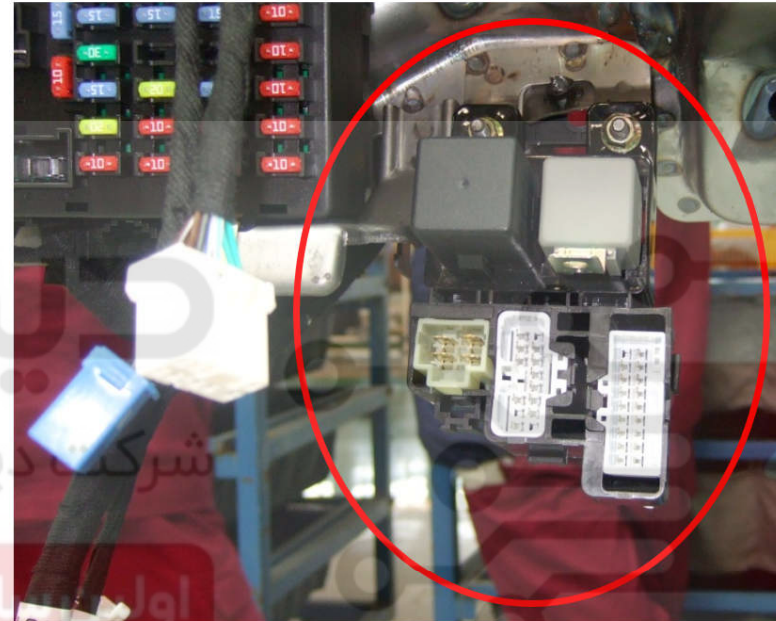

معرفی جعبه فیوز داخل اتاق خودروی J5

نمای پشت

نمای جلو

فیوز و رله
جعبه فیوز داخل اتاق

فیوز

شماره	عنوان	مقدار آمپر مجاز	توضیحات
Fs1	-	10A	فیوز یدکی
Fs2	چراغ کوچک چپ	10A	
Fs3	-	10A	فیوز یدکی
Fs4	رادیو	10A	
Fs5	راهنما	10A	
Fs6	چراغ کوچک راست	10A	

توضیحات	مقدار آمپر مجاز	عنوان	شماره
	10A	پشت آمپر	Fs7
	20A	برق عیبیابی	Fs8
فیوز یدکی	10A	ABS	Fs9
	15A	کنترلر ایربگ (SRS)	Fs10
	20A	قفل مرکزی	Fs11
	15A	ETACS	Fs12
	10A	رله استارت	Fs13
فیوز یدکی	-	-	Fs14
فیوز یدکی	-	-	Fs15
فیوز یدکی	30A	-	Fs16
	10A	گرمنک آینه بغل	Fs17
	7.5A	ECU	Fs18
	15A	چراغ ترمز	Fs19
	15A	فلاشر	Fs20
	20A	برفپاککن جلو	Fs21
	10A	مهشکن عقب	Fs22
	10A	کنترلر کولر	Fs23
	10A	سانروف	Fs24
	30A	گرمنک الکتريکی	Fs25
	10A	لامپ دنده عقب	Fs26
	15A	مهشکن جلو	Fs27
	15A	سنسور لامپ چراغ خودکار	Fs28
	10A	پشت آمپر، چراغ های داخل اتاق	Fs29
فیوز قابل استفاده برای آیشن های مختلف	30A	-	Fs30
فیوز قابل استفاده برای آیشن های مختلف	20A	-	Fs31
فیوز قابل استفاده برای آیشن های مختلف	15A	-	Fs32
فیوز قابل استفاده برای آیشن های مختلف	10A	-	Fs33

CI-17

مدار سیم‌کشی

j5

J5-CI-202

رله

توضیحات	عنوان	شماره
	رله شیشه بالابر برقی	رله 1
	رله گرمکن شیشه عقب	رله 3

دیجیتال خودرو

مدار سیمکشی

CI-18

شرکت دیجیتال خودرو سامانه (مسئولیت محدود)

توضیحات	عنوان	شماره
	رله چراغ کوچک	رله 2
	رله مه شکن عقب	رله 4
	رله مه شکن جلو	رله 5

خودرو در ایران

Indoor small relay set

Small relay set

Small relay holder

No.	Designation	Remark
Rly19	Flasher	
Rly20	Hazard warning relay	