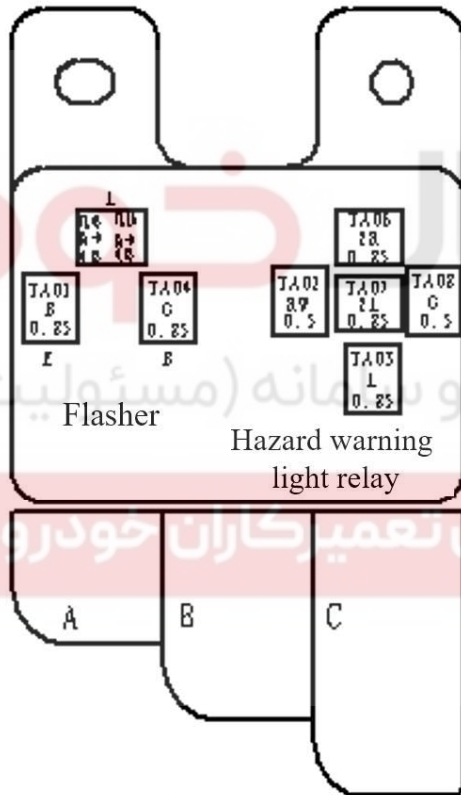

معرفی جعبه فیوز داخل اتاق خودروی J5

نمای پشت

نمای جلو

فیوز و رله
جعبه فیوز داخل اتاق

فیوز

شماره	عنوان	مقدار آمپر مجاز	توضیحات
Fs1	-	10A	فیوز یدکی
Fs2	چراغ کوچک چپ	10A	
Fs3	-	10A	فیوز یدکی
Fs4	رادیو	10A	
Fs5	راهنما	10A	
Fs6	چراغ کوچک راست	10A	

توضیحات	مقدار آمپر مجاز	عنوان	شماره
	10A	پشت آمپر	Fs7
	20A	برق عیبیابی	Fs8
فیوز یدکی	10A	ABS	Fs9
	15A	کنترلر ایربگ (SRS)	Fs10
	20A	قفل مرکزی	Fs11
	15A	ETACS	Fs12
	10A	رله استارت	Fs13
فیوز یدکی	-	-	Fs14
فیوز یدکی	-	-	Fs15
فیوز یدکی	30A	-	Fs16
	10A	گرمنک آینه بغل	Fs17
	7.5A	ECU	Fs18
	15A	چراغ ترمز	Fs19
	15A	فلاشر	Fs20
	20A	برفپاککن جلو	Fs21
	10A	مهشکن عقب	Fs22
	10A	کنترلر کولر	Fs23
	10A	سانروف	Fs24
	30A	گرمنک الکتريکی	Fs25
	10A	لامپ دنده عقب	Fs26
	15A	مهشکن جلو	Fs27
	15A	سنسور لامپ چراغ خودکار	Fs28
	10A	پشت آمپر، چراغ های داخل اتاق	Fs29
فیوز قابل استفاده برای آیشن های مختلف	30A	-	Fs30
فیوز قابل استفاده برای آیشن های مختلف	20A	-	Fs31
فیوز قابل استفاده برای آیشن های مختلف	15A	-	Fs32
فیوز قابل استفاده برای آیشن های مختلف	10A	-	Fs33

CI-18

شرکت دیجیتال خودرو سامانه (مسئولیت محدود)

توضیحات	عنوان	شماره
	رله چراغ کوچک	رله 2
	رله مه شکن عقب	رله 4
	رله مه شکن جلو	رله 5

خودرو در ایران

Indoor small relay set

Small relay set

Small relay holder

No.	Designation	Remark
Rly19	Flasher	
Rly20	Hazard warning relay	