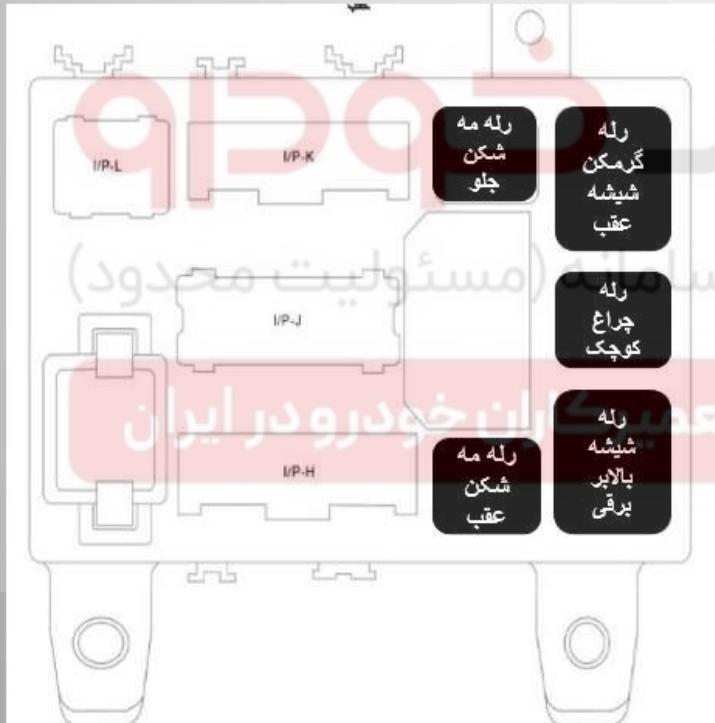

معرفی جعبه فیوز داخل اتاق خودروی J5

نمای پشت

نمای جلو

فیوز و رله
جعبه فیوز داخل اتاق

فیوز

شماره	عنوان	مقدار آمپر مجاز	توضیحات
Fs1	-	10A	فیوز یدکی
Fs2	چراغ کوچک چپ	10A	
Fs3	-	10A	فیوز یدکی
Fs4	رادیو	10A	
Fs5	راهنما	10A	
Fs6	چراغ کوچک راست	10A	

توضیحات	مقدار آمپر مجاز	عنوان	شماره
	10A	پشت آمپر	Fs7
	20A	برق عیبیابی	Fs8
فیوز یدکی	10A	ABS	Fs9
	15A	کنترلر ایربگ (SRS)	Fs10
	20A	قفل مرکزی	Fs11
	15A	ETACS	Fs12
	10A	رله استارت	Fs13
فیوز یدکی	-	-	Fs14
فیوز یدکی	-	-	Fs15
فیوز یدکی	30A	-	Fs16
	10A	گرمنک آینه بغل	Fs17
	7.5A	ECU	Fs18
	15A	چراغ ترمز	Fs19
	15A	فلاشر	Fs20
	20A	برفپاککن جلو	Fs21
	10A	مهشکن عقب	Fs22
	10A	کنترلر کولر	Fs23
	10A	سانروف	Fs24
	30A	گرمنک الکتريکی	Fs25
	10A	لامپ دنده عقب	Fs26
	15A	مهشکن جلو	Fs27
	15A	سنسور لامپ چراغ خودکار	Fs28
	10A	پشت آمپر، چراغ های داخل اتاق	Fs29
فیوز قابل استفاده برای آیشن های مختلف	30A	-	Fs30
فیوز قابل استفاده برای آیشن های مختلف	20A	-	Fs31
فیوز قابل استفاده برای آیشن های مختلف	15A	-	Fs32
فیوز قابل استفاده برای آیشن های مختلف	10A	-	Fs33

CI-17

مدار سیم‌کشی

j5

J5-CI-202

رله

توضیحات	عنوان	شماره
	رله شیشه بالابر برقی	رله 1
	رله گرمکن شیشه عقب	رله 3

دیجیتال خودرو

مدار سیمکشی

CI-18

شرکت دیجیتال خودرو سامانه (مسئولیت محدود)

توضیحات	عنوان	شماره
	رله چراغ کوچک	رله 2
	رله مه شکن عقب	رله 4
	رله مه شکن جلو	رله 5

خودرو در ایران

Indoor small relay set

Small relay set

Small relay holder

No.	Designation	Remark
Rly19	Flasher	
Rly20	Hazard warning relay	