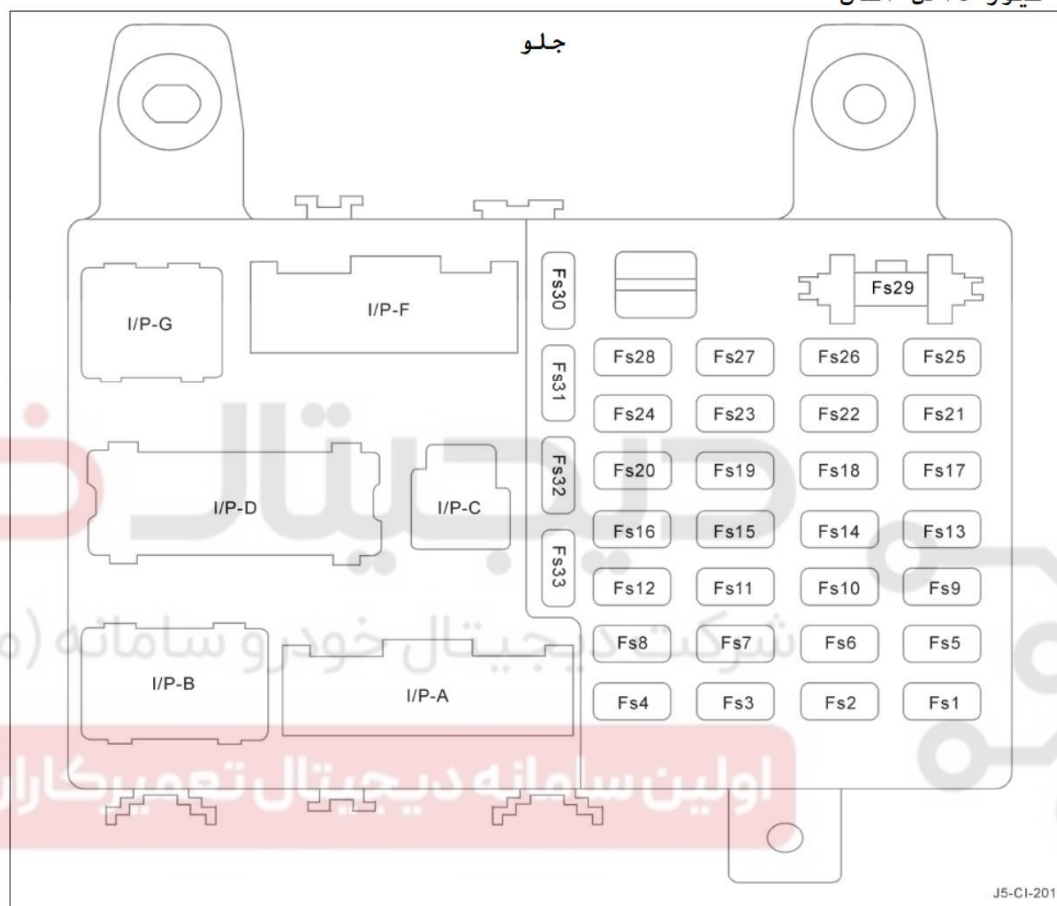

معرفی جعبه فیوز داخل اتاق خودروی J5

نمای پشت

نمای جلو

فیوز و رله
جعبه فیوز داخل اتاق

فیوز

شماره	عنوان	مقدار آمپر مجاز	توضیحات
Fs1	-	10A	فیوز یدکی
Fs2	چراغ کوچک چپ	10A	
Fs3	-	10A	فیوز یدکی
Fs4	رادیو	10A	
Fs5	راهنما	10A	
Fs6	چراغ کوچک راست	10A	

توضیحات	مقدار آمپر مجاز	عنوان	شماره
	10A	پشت آمپر	Fs7
	20A	برق عیبیابی	Fs8
فیوز یدکی	10A	ABS	Fs9
	15A	کنترلر ایربگ (SRS)	Fs10
	20A	قفل مرکزی	Fs11
	15A	ETACS	Fs12
	10A	رله استارت	Fs13
فیوز یدکی	-	-	Fs14
فیوز یدکی	-	-	Fs15
فیوز یدکی	30A	-	Fs16
	10A	گرمنک آینه بغل	Fs17
	7.5A	ECU	Fs18
	15A	چراغ ترمز	Fs19
	15A	فلاشر	Fs20
	20A	برفپاککن جلو	Fs21
	10A	مهشکن عقب	Fs22
	10A	کنترلر کولر	Fs23
	10A	سانروف	Fs24
	30A	گرمنک الکتريکی	Fs25
	10A	لامپ دنده عقب	Fs26
	15A	مهشکن جلو	Fs27
	15A	سنسور لامپ چراغ خودکار	Fs28
	10A	پشت آمپر، چراغ های داخل اتاق	Fs29
فیوز قابل استفاده برای آیشن های مختلف	30A	-	Fs30
فیوز قابل استفاده برای آیشن های مختلف	20A	-	Fs31
فیوز قابل استفاده برای آیشن های مختلف	15A	-	Fs32
فیوز قابل استفاده برای آیشن های مختلف	10A	-	Fs33

CI-17

مدار سیم‌کشی

j5

J5-CI-202

رله

توضیحات	عنوان	شماره
	رله شیشه بالابر برقی	رله 1
	رله گرمکن شیشه عقب	رله 3

دیجیتال خودرو

مدار سیمکشی