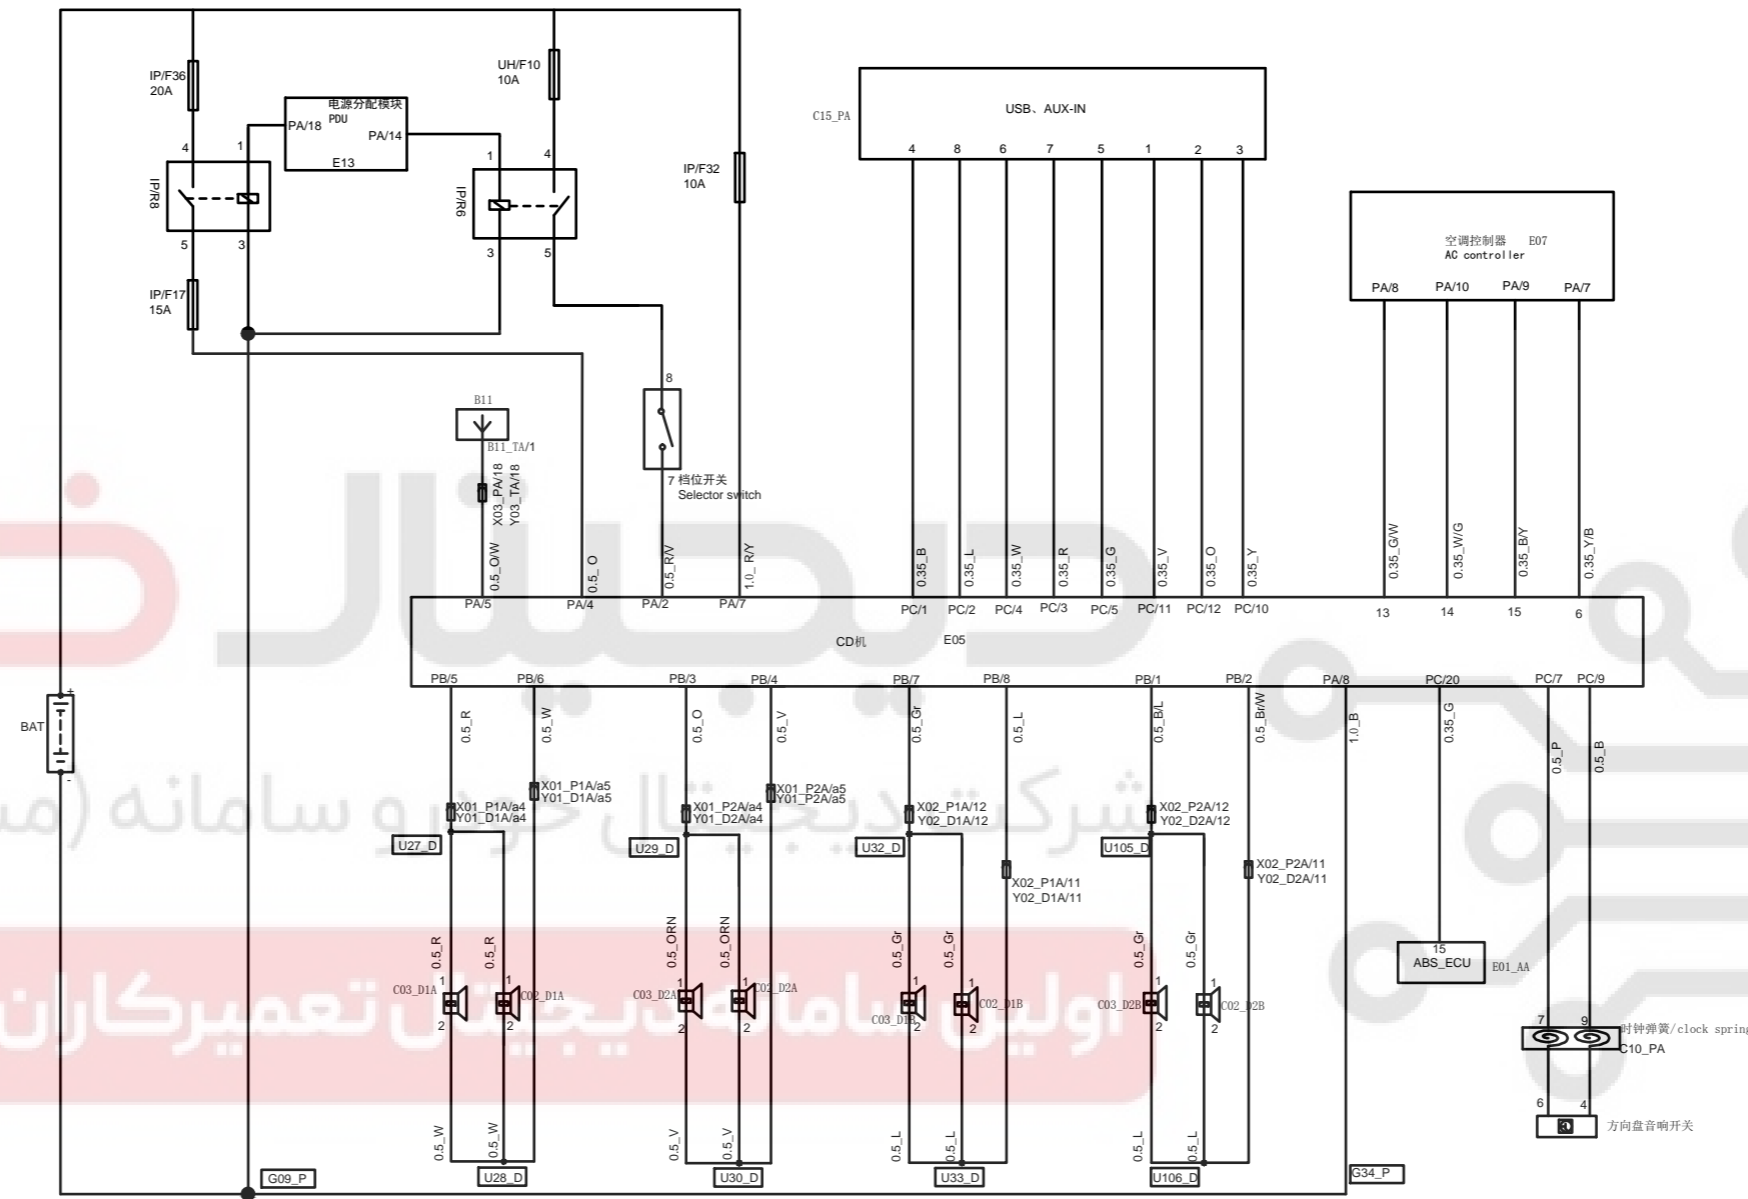

收音机

RADIO

E05-收音机
 C03-左前门低音扬声器
 C02-左前门高音扬声器
 C03-右前门低音扬声器
 C02-右前门高音扬声器
 C03-左后门低音扬声器
 C03-右后门低音扬声器
 C02-左后门高音扬声器
 C02-右后门高音扬声器
 G34_P-气囊ECU处搭铁点2
 G19_P-主线束左侧后排座椅下搭铁点

E05-radio
 C03-FL door woofer
 C02-FL door tweeter
 C03-FR door woofer
 C02-FR door tweeter
 C03-RL door woofer
 C03-RR door woofer
 C02-RL door tweeter
 C02-RR door tweeter
 G34_P-Air bag ECU ground point
 G19_P- GND for main harness on left tallamp