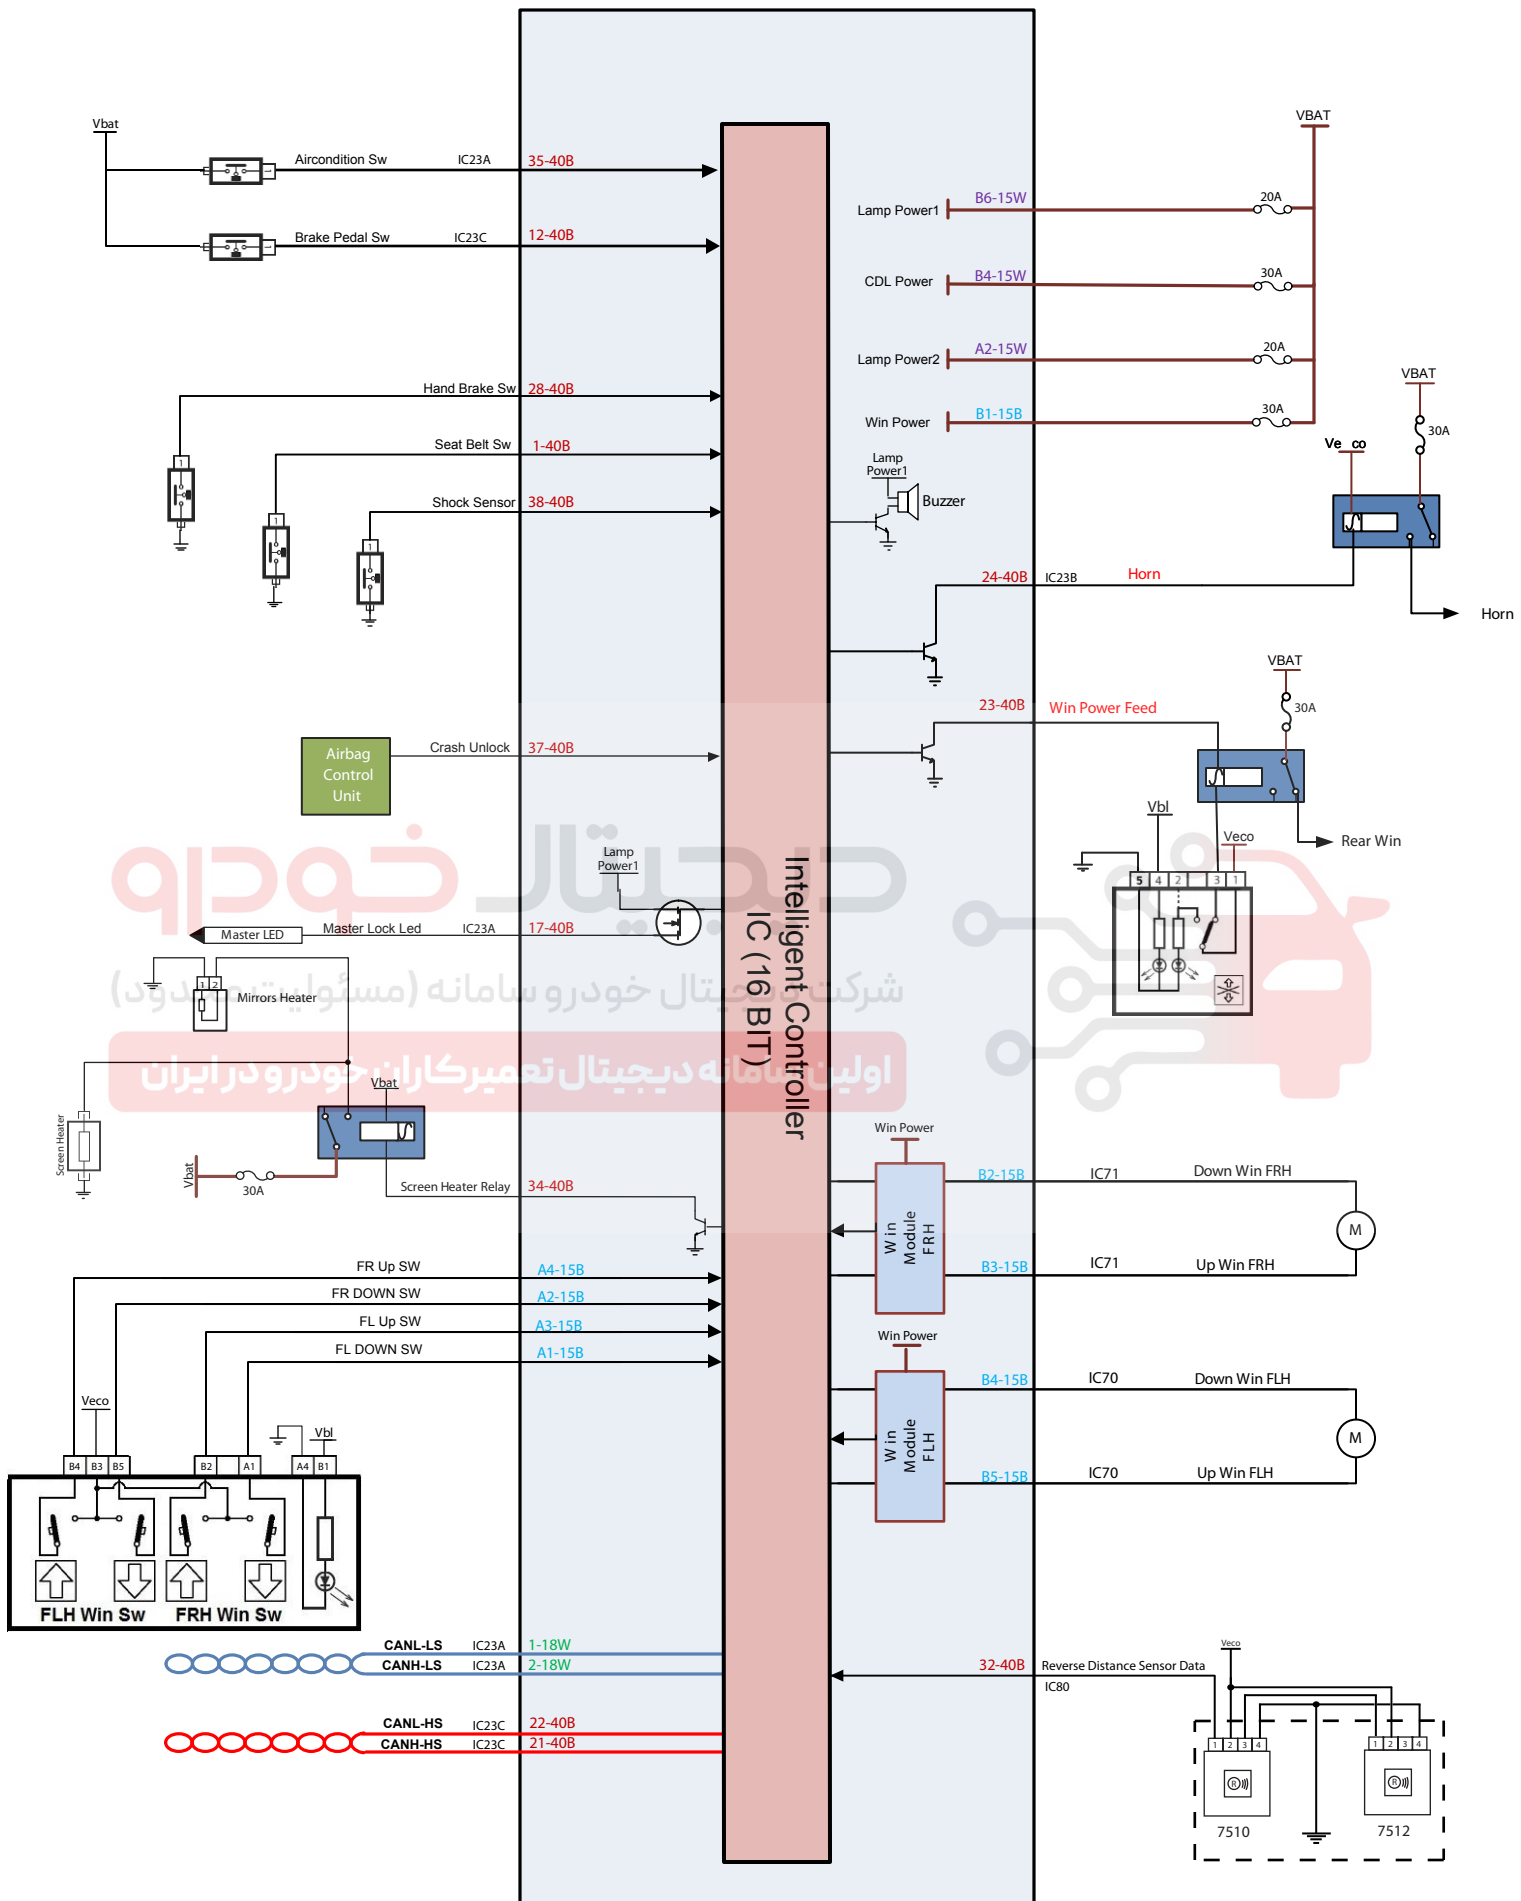

\* در نمونه های جدید این خودرو BCM به صورت 4 کانکتور می باشد که مربوط به شیشه بالابر جلو می باشد و به جای این صفحه از صفحه بعدی استفاده شود.

connector 15 Pin White (98315--0010)

Connector 40 Pin Black (0-953118-1)

Connector 18 Pin White (2-185529-2)

connector 15 Pin White (98315--0010) Connector 40 Pin Black (0-953118-1)  
 Connector 15 Pin Black (98315-0001) Connector 18 Pin White (2-185529-2)