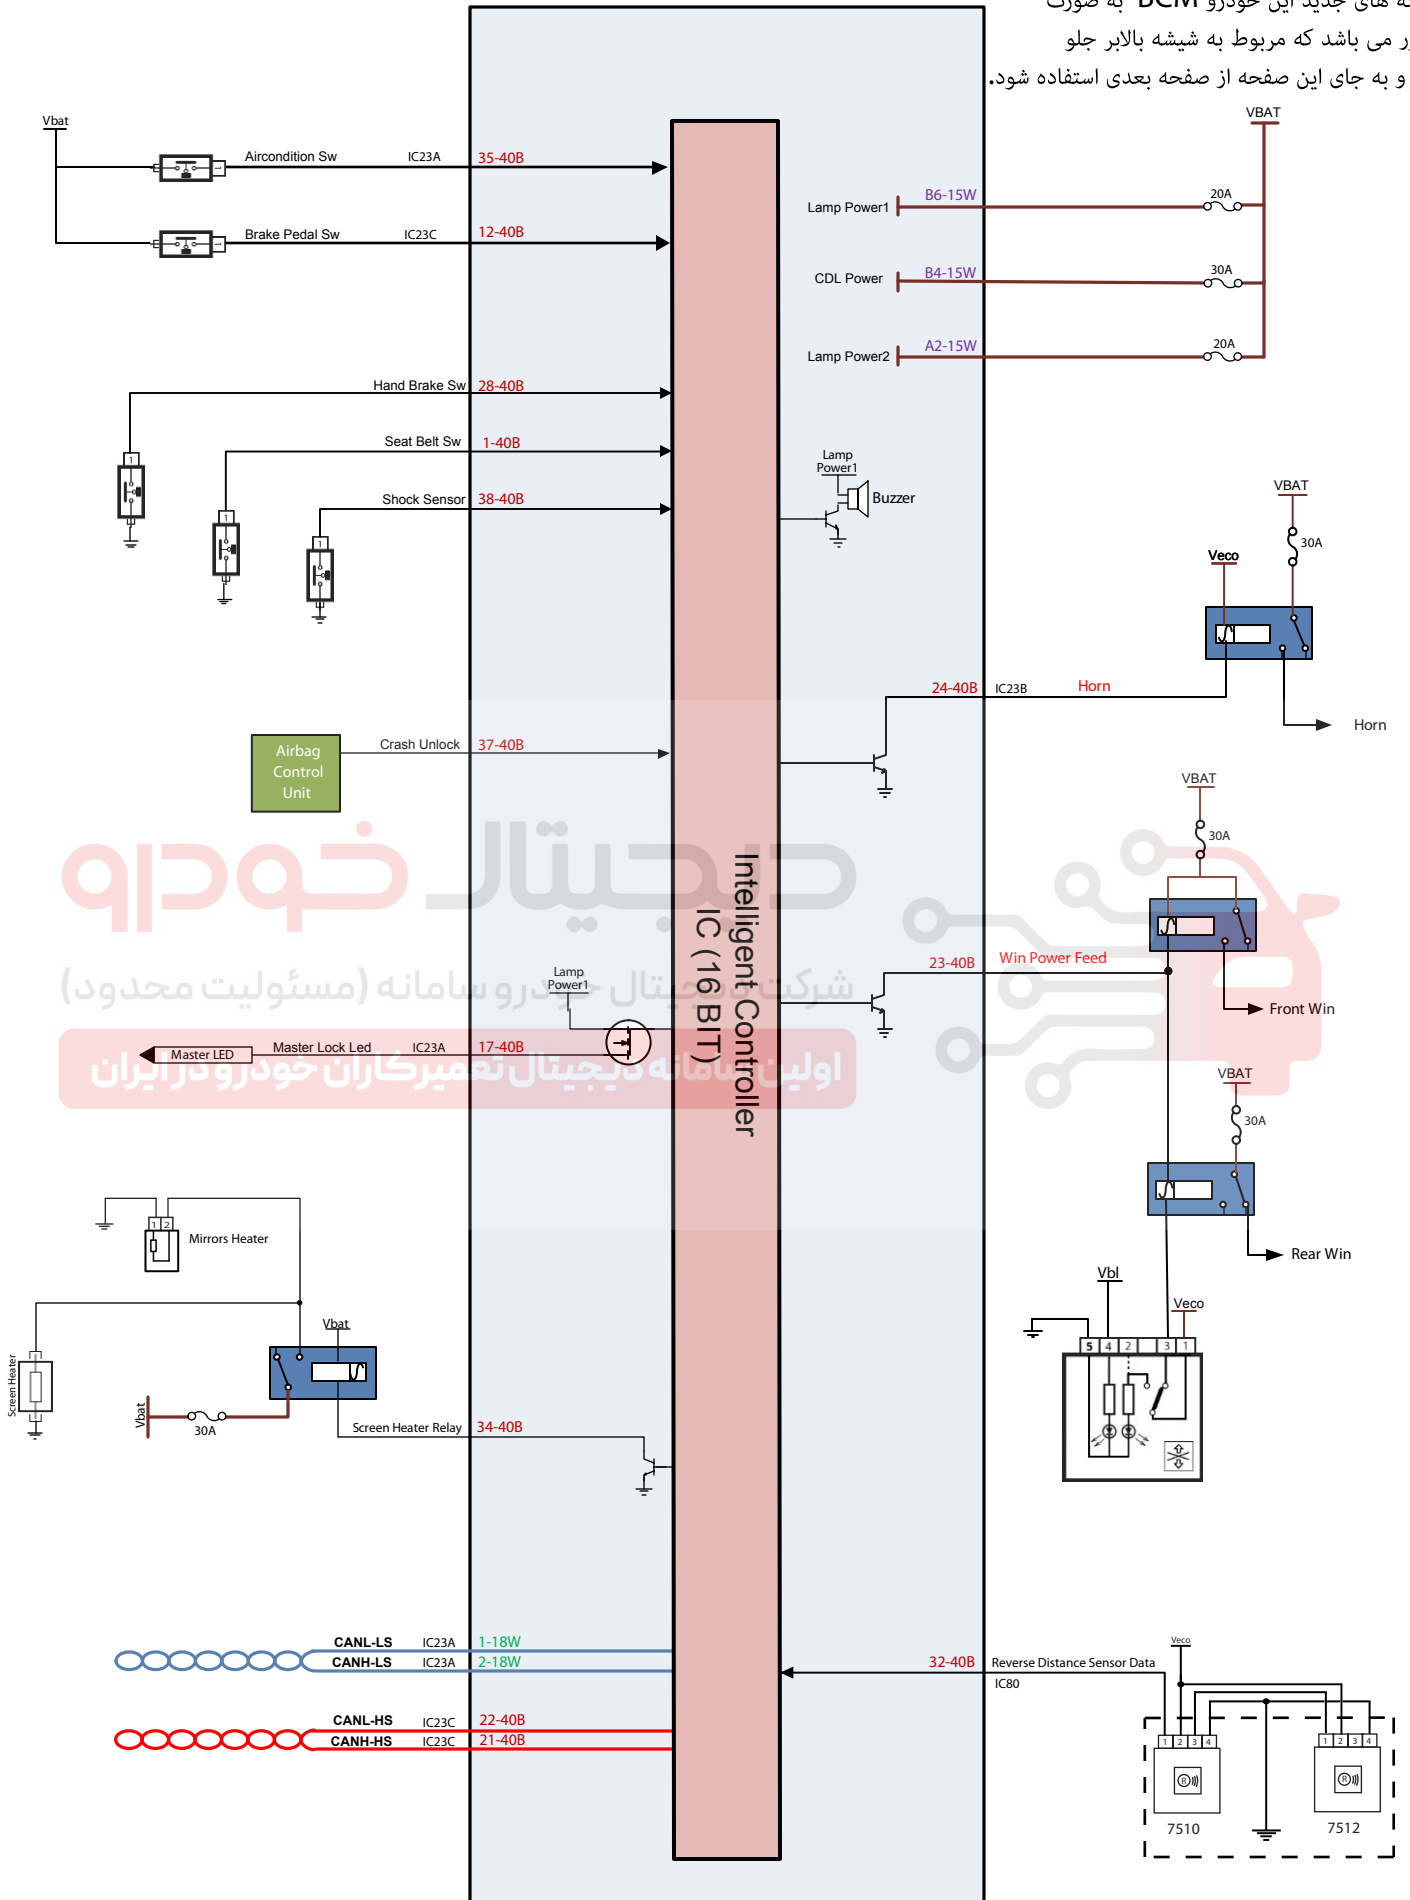

\* در نمونه های جدید این خودرو BCM به صورت 4 کانکتور می باشد که مربوط به شیشه بالابر جلو می باشد و به جای این صفحه از صفحه بعدی استفاده شود.

connector 15 Pin White (98315--0010)

Connector 40 Pin Black (0-953118-1)

Connector 18 Pin White (2-185529-2)

connector 15 Pin White (98315--0010) Connector 40 Pin Black (0-953118-1)  
 Connector 15 Pin Black (98315-0001) Connector 18 Pin White (2-185529-2)