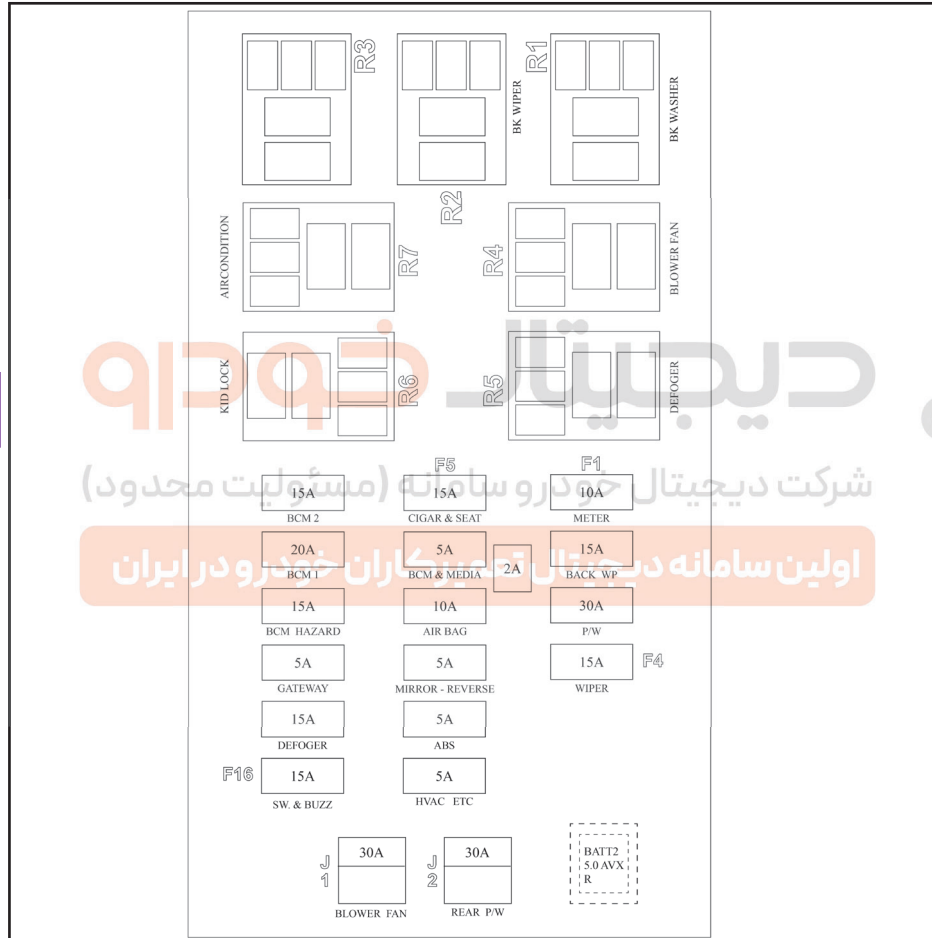

جعبه فیوز

جعبه فیوز داخل اتاق - در مدل های S, GX  
S آپشنال نوع ۱\*

شرکت دیجیتال خودرو سامانه (مسئولیت محدود)  
اولین سامانه دیجیتال بازار خودرو ایران

\*مطابق با مدل خودرو

اجزا یا مدارهای تحت محافظت	ظرفیت (آمپر A)	فیوز/رله
BCM	۲۰	BCM 1
BCM	۱۵	BCM 2
تغذیه BCM	۱۵	BCM HAZARD
Gateway	۵	GATEWAY
گرمکن شیشه عقب	۱۵	DEFOGER
مجموعه کلیدها/ هشدارهای صوتی	۱۵	SWITCH BANK&BUZZER
فندک/ آنتن/ صندلی برقی*	۱۵	CIGAR&SEAT
جلو آمپر / BCM / مولتی مدیا	۵	BCM&MEDIA
کیسه هوا	۱۰	AIR BAG
آینه برقی	۵	MIRROR_REVERSE
ترمز ضد قفل (ABS)	۵	ABS
صفحه کنترل تهویه مطبوع	۵	HVAC ETC
دمنده بخاری	۳۰	BLOWER FAN
شیشه بالابر عقب	۳۰	REAR P/W

۶

فیوزها

\* مطابق با مدل خودرو

۱۵۴

جعبه فیوز

اجزا یا مدارهای تحت محافظت	ظرفیت (آمپر A)	فیوز/رله	
جلو آمپر	۱۰	METER	فیوزها
	۱۵	BACK WP	
شیشه بالا برقی	۳۰	P/W	
برف پاک کن	۱۵	WIPER	
برف پاک کن	--	WIPER BK	رله ها
شیشه شوی	--	BK WASHER	
تهویه مطبوع	--	AIR CONDITION	
قفل کودک	--	KID LOCK	
دمنده بخاری	--	BLOWER FAN	
اویلر سامانه دیجیتال تعمیر کاران خودرو	--	DEFOG	

۶

\*مطابق با مدل خودرو