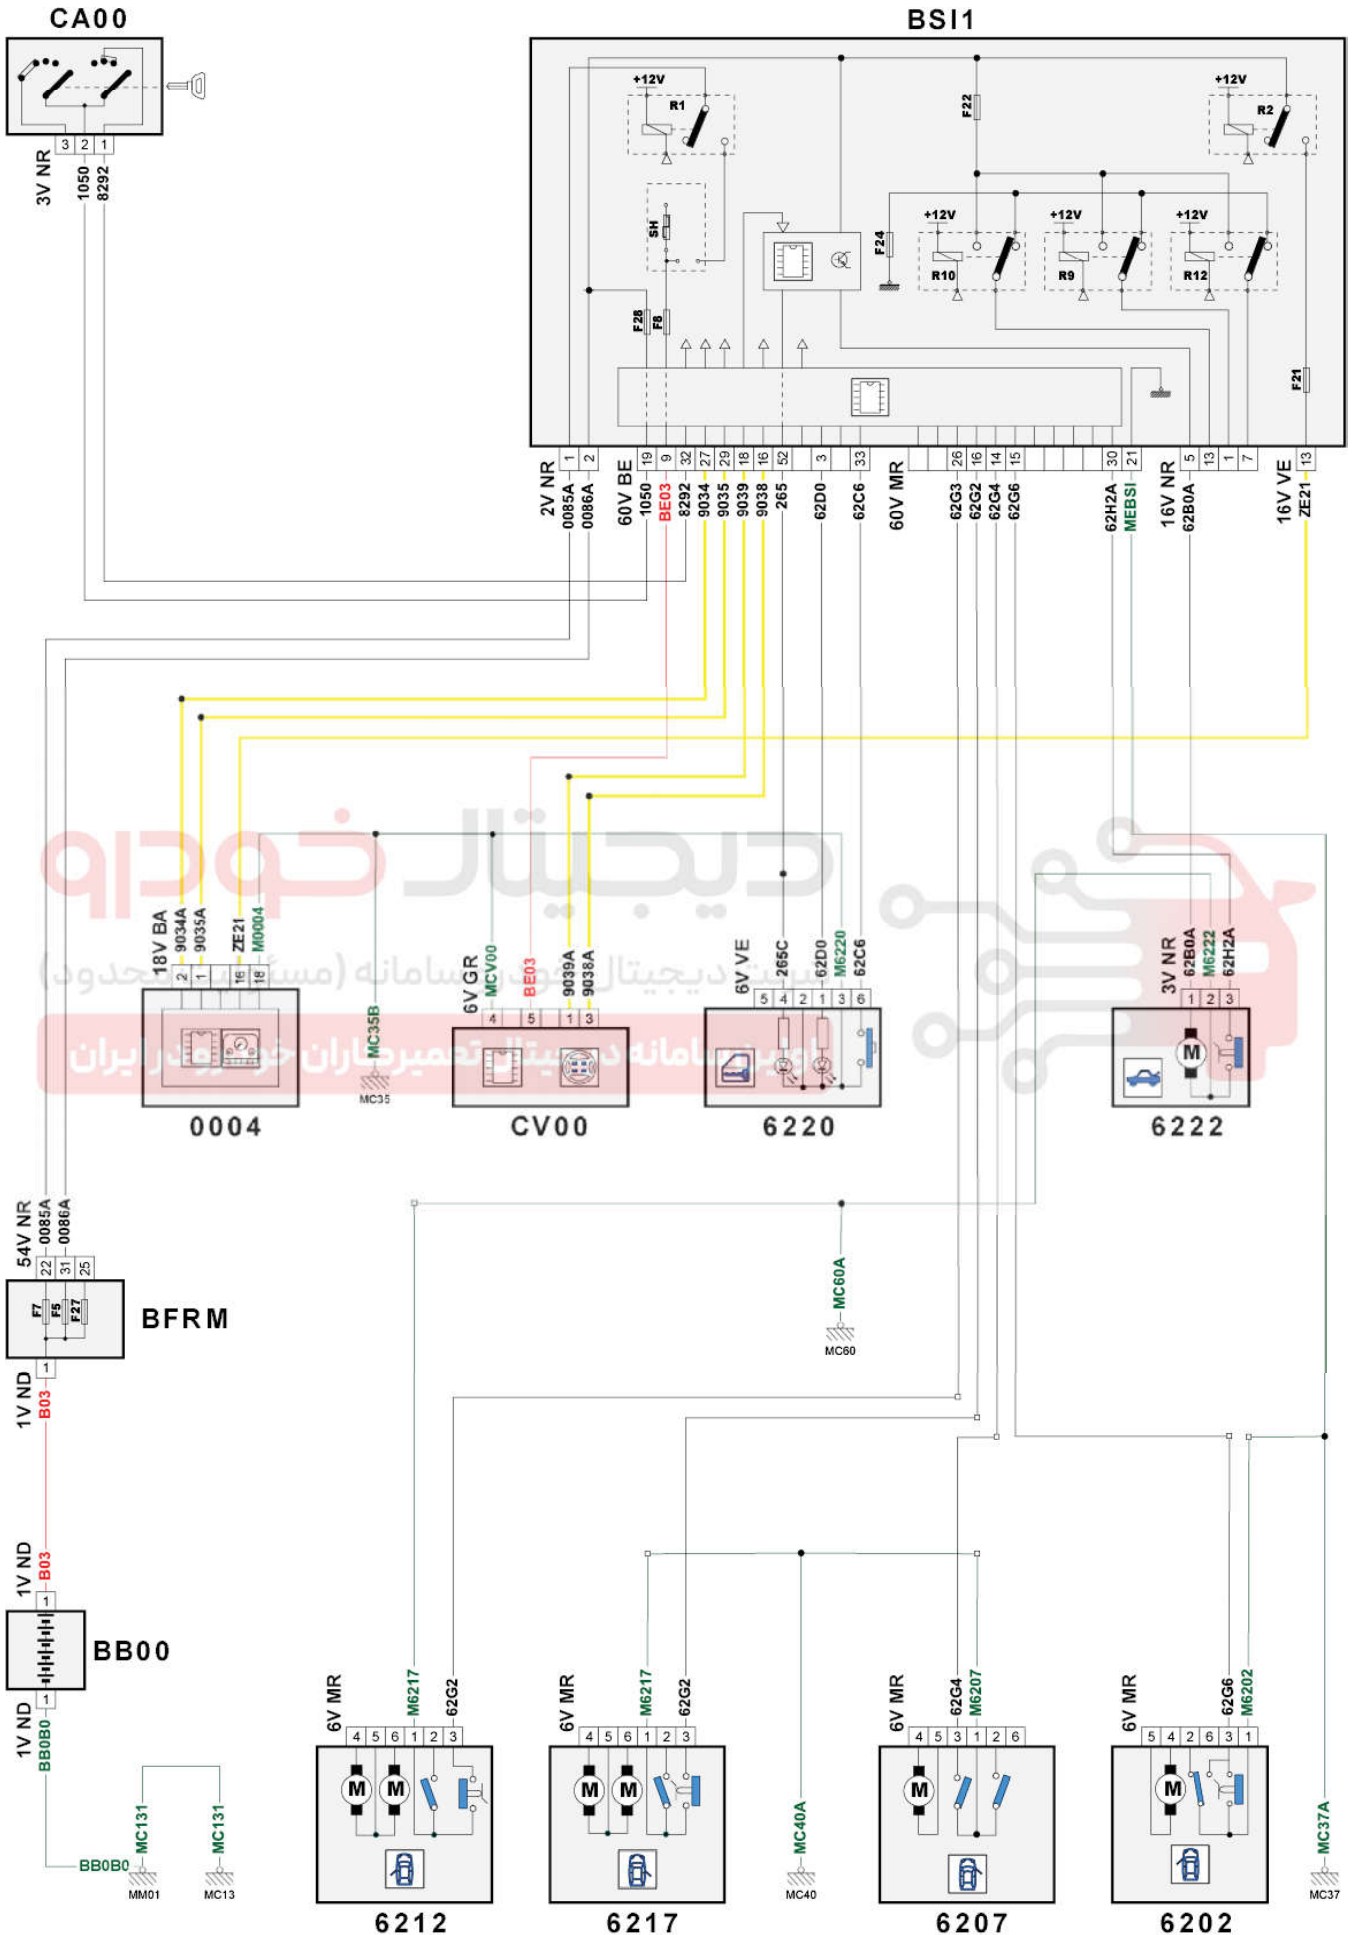

Door Information

Door Information

item code	description	information
0004	null	/ instrument panel
6202	null	driver's side front door lock assembly
6207	null	front passenger side door lock assembly
6212	null	rear left door lock assembly
6217	null	rear right door lock assembly
6220	null	door locking switch
6222	null	boot or tailgate lock assembly
BB00	null	ancillaries battery
BFRM	null	engine fuse and relay box
BSI1	null	built-in systems interface
CA00	null	ignition switch
CV00	null	control under the steering wheel
E265A	null	crimp one information (or equipotential 265A) wire
E934	null	crimp one information (or equipotential 934) wire
E935	null	crimp one information (or equipotential 935) wire
E938	null	crimp one information (or equipotential 938) wire
E939	null	crimp one information (or equipotential 939) wire
EM35B	null	crimp earth (earth point number 35B)
EM37A	null	crimp earth (earth point number 37A)
EM40A	null	crimp earth (earth point number 40A)
EM60A	null	crimp earth (earth point number 60A)
MC13	null	body earth point number 13
MC35	null	body earth point number 35
MC37A	null	body earth point number 37A
MC40A	null	body earth point number 40
MC60A	null	body earth point number 60
MM01	null	engine earth point number 01