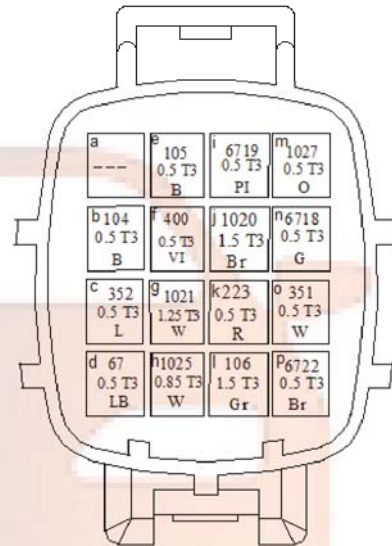

کانکتور بدنه فن

کانکتور مقاومت فن رادیاتور

کانکتور حسگر پدال ترمز

کانکتور پدال گاز برقی

کانکتور فن اینترکوار

کانکتور صفحه کیلومتر پشت آمپر

کانکتور دسته سیم موتور به دسته سیم داشبورد
XETI

کانکتور دسته سیم موتور به دسته سیم اصلی
XETF

کانکتور حسگر پدال ترمز

کانکتور حد پدال کلاچ پایین و بالا

دیجیتال خوددرو

digital khodro