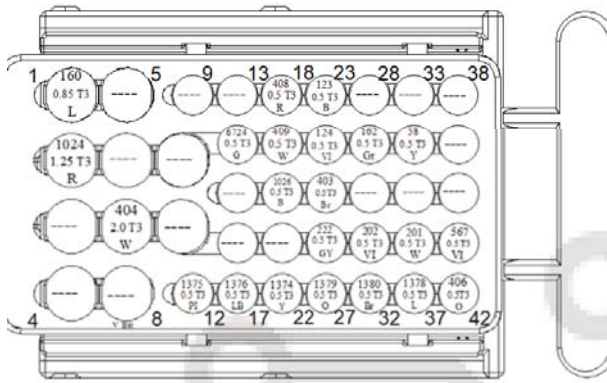

کانکتور بدنه فن

کانکتور مقاومت فن رادیاتور

کانکتور حسگر پدال ترمز

کانکتور پدال گاز برقی

کانکتور فن اینترکوار

کانکتور صفحه کیلومتر پشت آمپر

کانکتور دسته سیم موتور به دسته سیم داشبورد
XETI

کانکتور دسته سیم موتور به دسته سیم اصلی
XETF

کانکتور حسگر پدال ترمز

کانکتور حد پدال کلاچ پایین و بالا

دیجیتال خوددرو

digital khodro