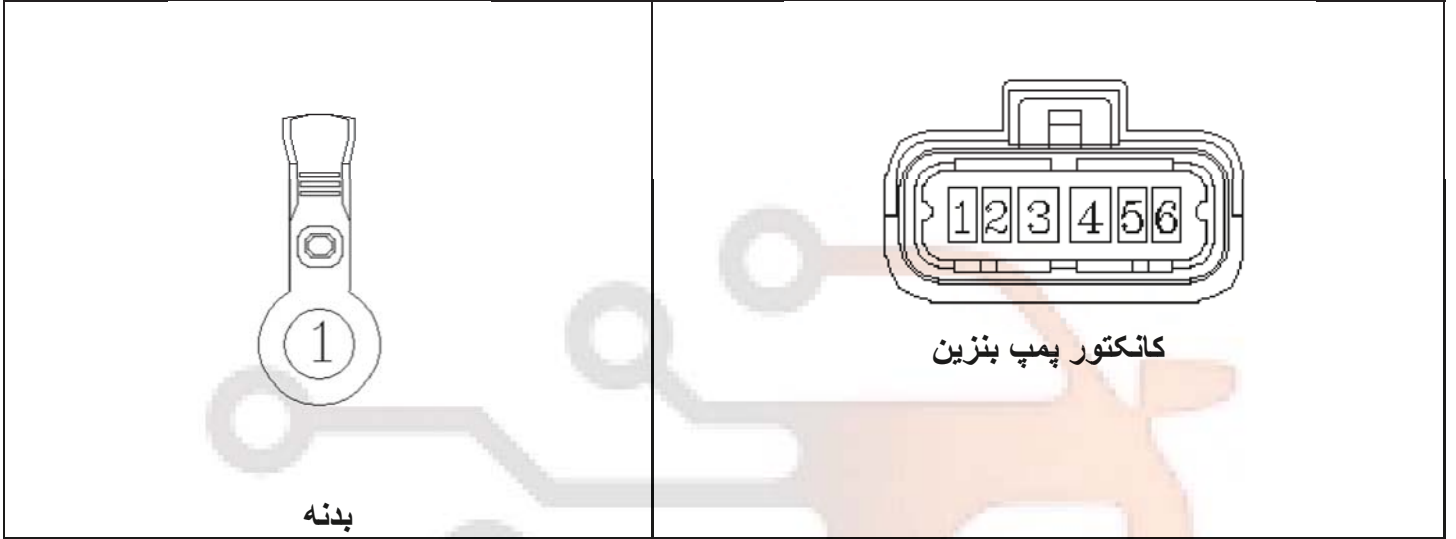

کانکتور حسگر پدال ترمز

کانکتور حد پدال کلاچ پایین و بالا

دیجیتال خوددرو

digital khodro