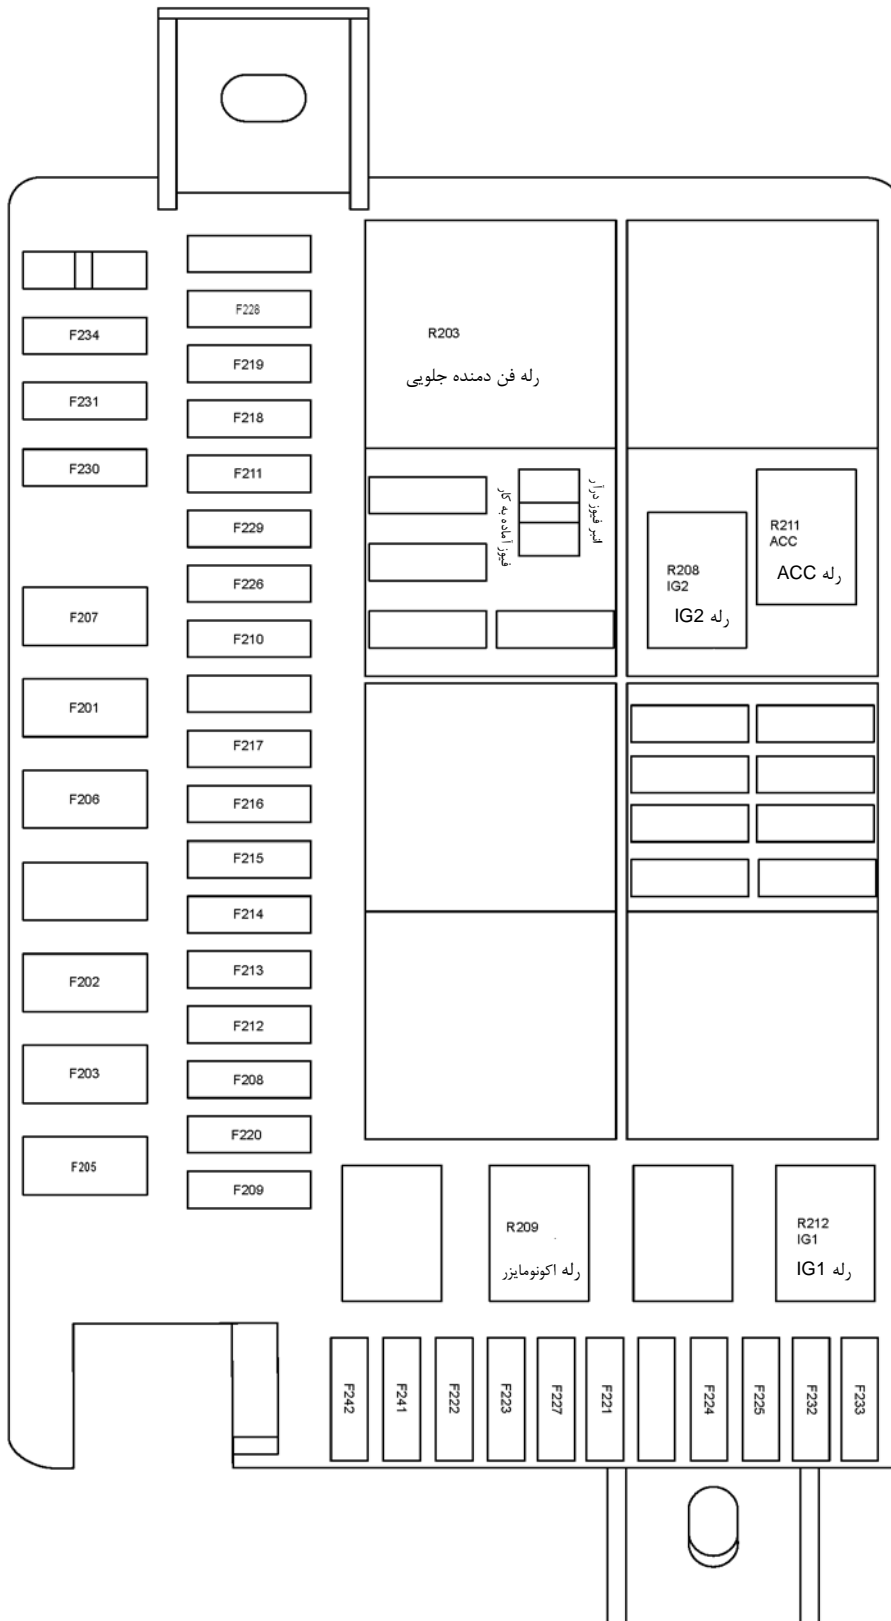

جعبه فیوز داشبورد
جانمایی اجزاء

مشخصات

ویژگی

ملاحظات	مشخصات	نام فیوز	کد
—	40A	فن دمنده F	F201
—	30A	EPB-L	F202
P/WIN برای خودروهای فرمان سمت راست	30A	P/WIN-LF	F203
—	40A	ترانسپورت	F205
—	30A	EPB-R	F206
P/WIN برای خودروهای سمت چپ	30A	P/WIN-RH	F207
—	20A	IG1	F208
—	10A	Dome	F209
—	10A	IG2	F210
—	15A	ACC	F211
—	20A	BCM	F212
—	20A	BCM1	F213
—	20A	BCM3	F214
—	20A	BCM4	F215
—	20A	BCM5	F216
—	20A	BCM6	F217
—	15A	PEPS	F218
—	20A/25A	سان روف/ سان روف پاناروما	F219
—	25A	حافظه تنظیمات صندلی E-SEAT-DR/SEAT	F220
—	10A	IG (رادار)	F221
—	10A	ECU-IG NO.1	F222
—	10A	ECU-IG NO.2	F223
—	25A	BCM2	F224
—	15A	رادیو 1	F225
—	10A	GW/OBD	F226
—	10A	سیستم ABM	F227
—	25A	تنظیمات صندلی سرنشین E-SEAT-PASS	F228
—	10A	یونیت درب	F229
—	5A	RLS	F230
—	10A	نشانگرها	F231
—	10A	AC	F232
—	15A	رادیو 2	F233
—	10A	چراغ داخلی	F234
—	15A	DVD	F235
—	5A	T-BOX	F241
—	15A	گرمنکن غربلیک فرمان	F242