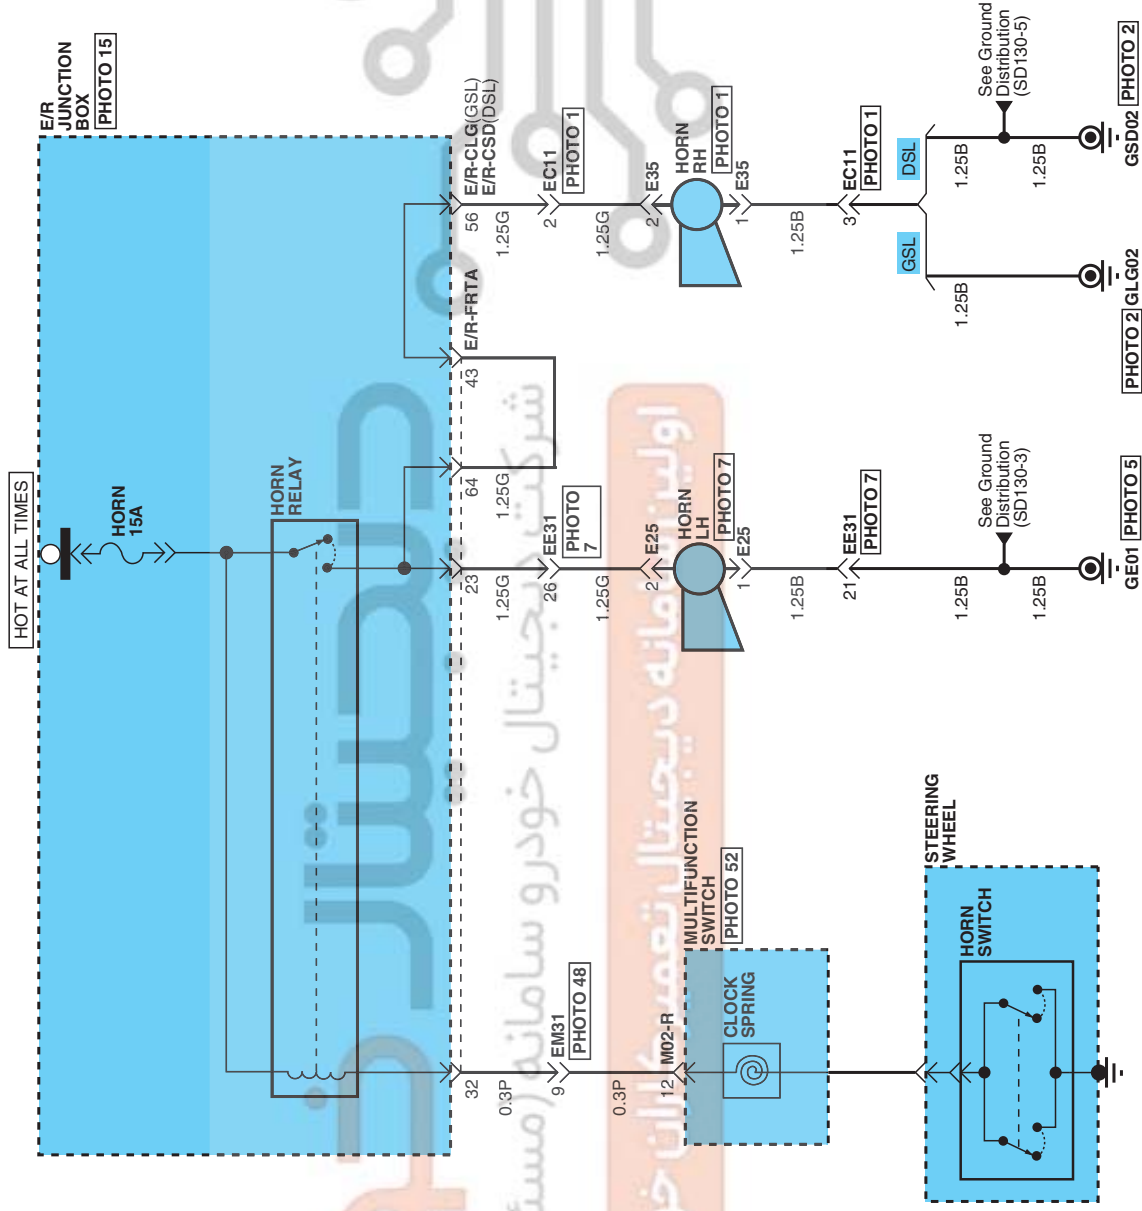

HORNS E47AAEAA

Horns (1)

SD968-1

**HORNS**

Horns (2)

SD968-2

E25

MLX\_HORN\_02F\_B\_FILT

E35

MLX\_HORN\_02F\_B\_FILT

M02-R

AMP\_025\_12F\_W

BLANK