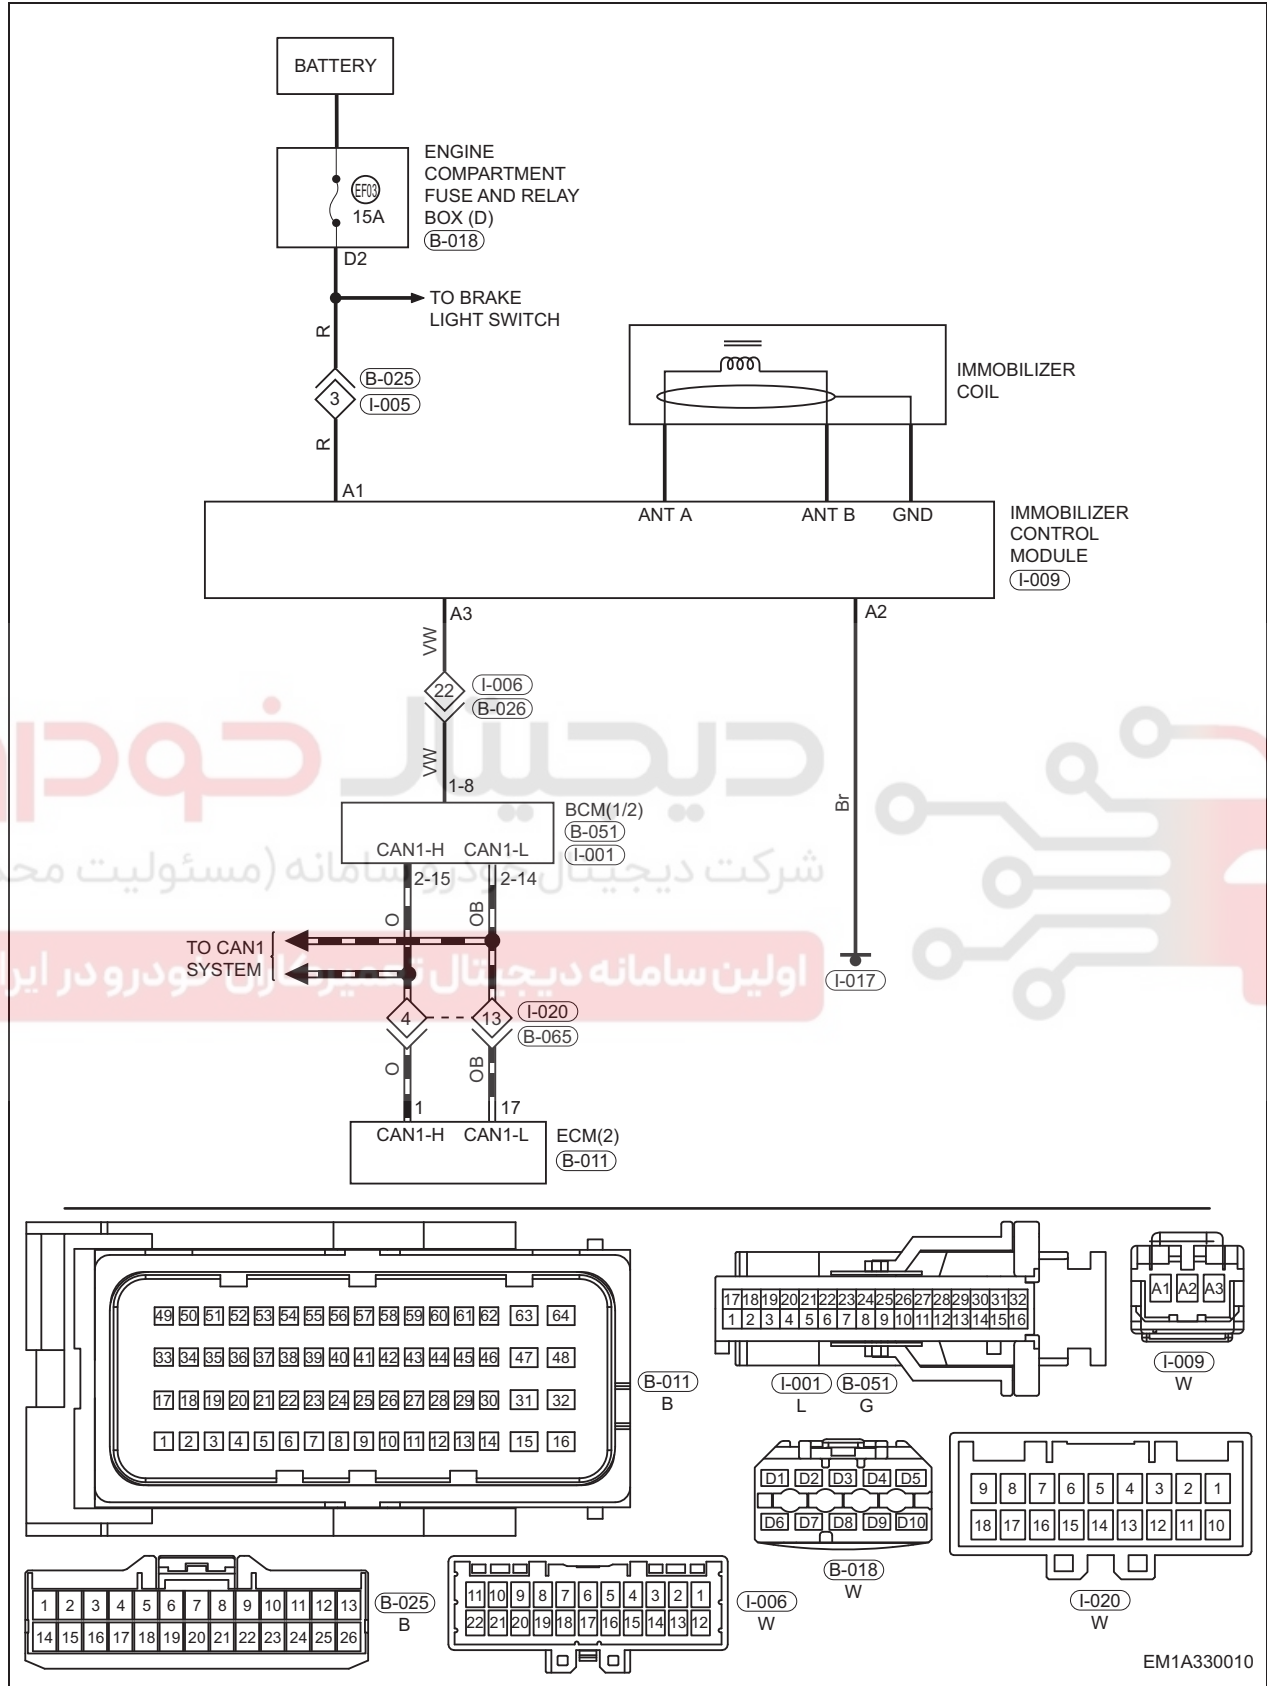

Circuit Diagram

33

دیجیترال خودرو  
 شرکت دیجیترال سامانه (مسئولیت محدود)  
 اولین سامانه دیجیتال خودرو در ایران

EM1A330010