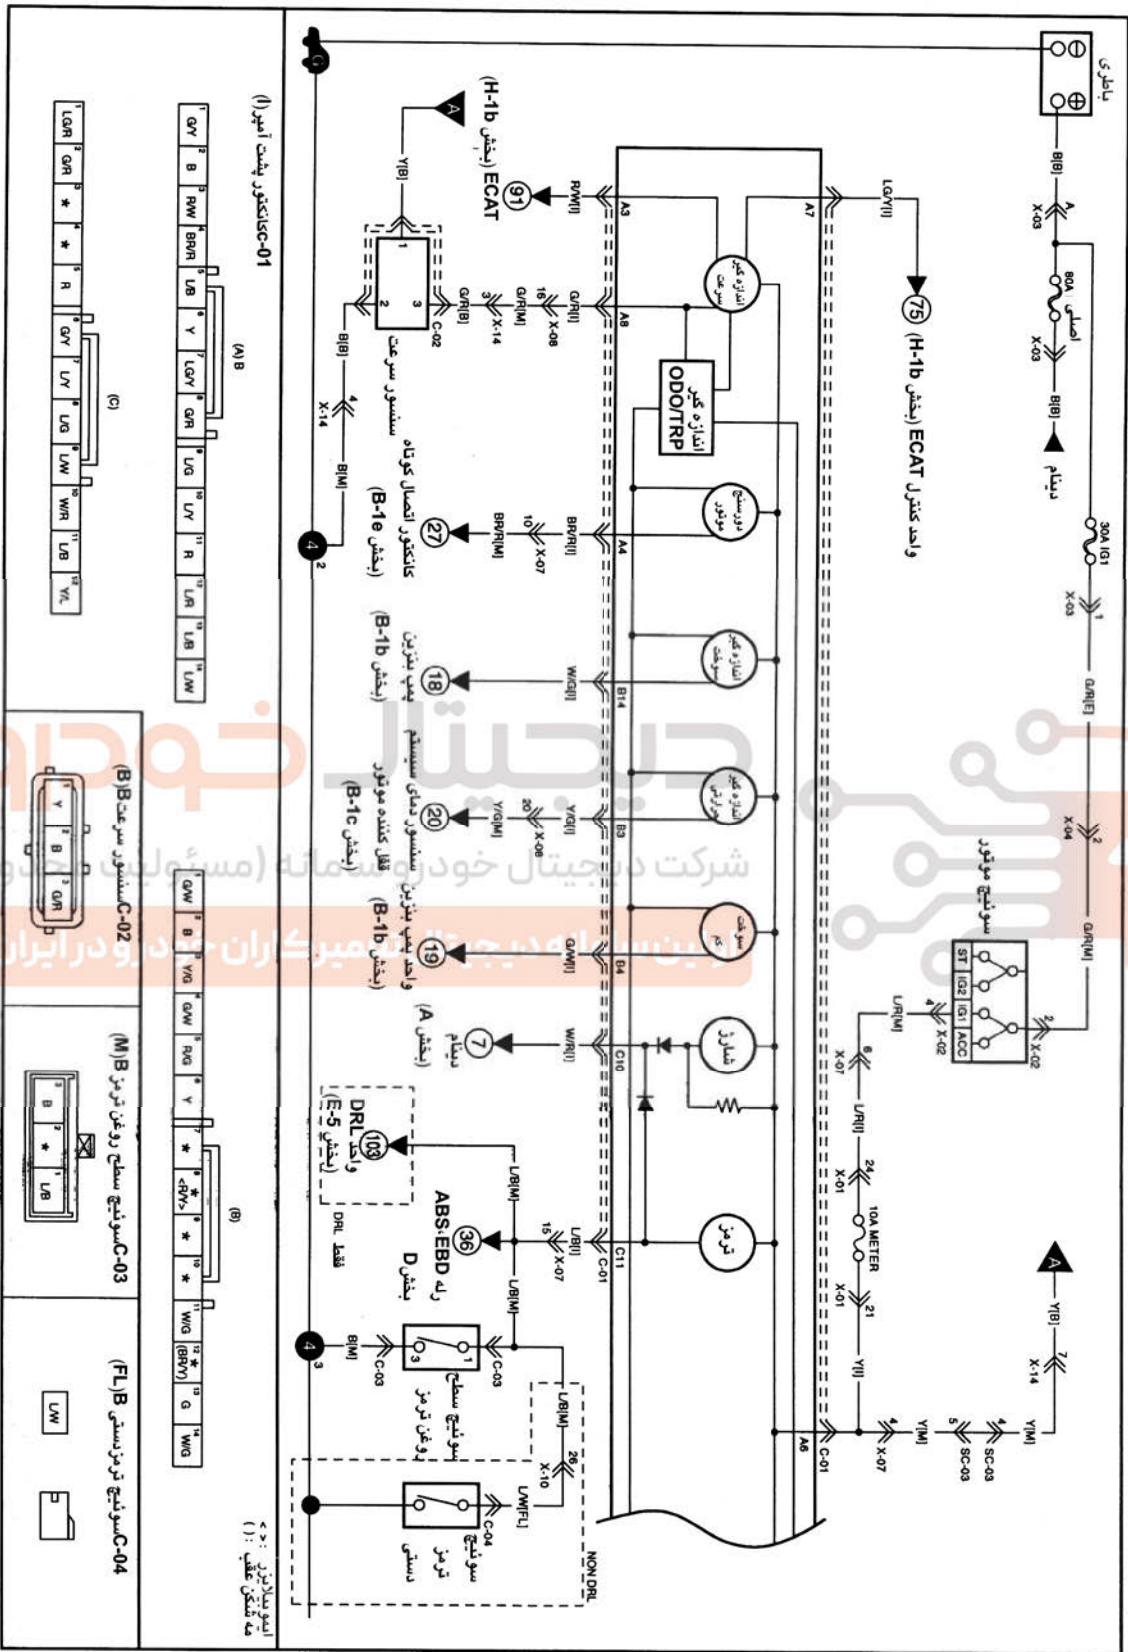

C-1a

سیستم صفحه آمپر و چراغهای هشدار هشدار (علائم اندازه گیری)

RWW026