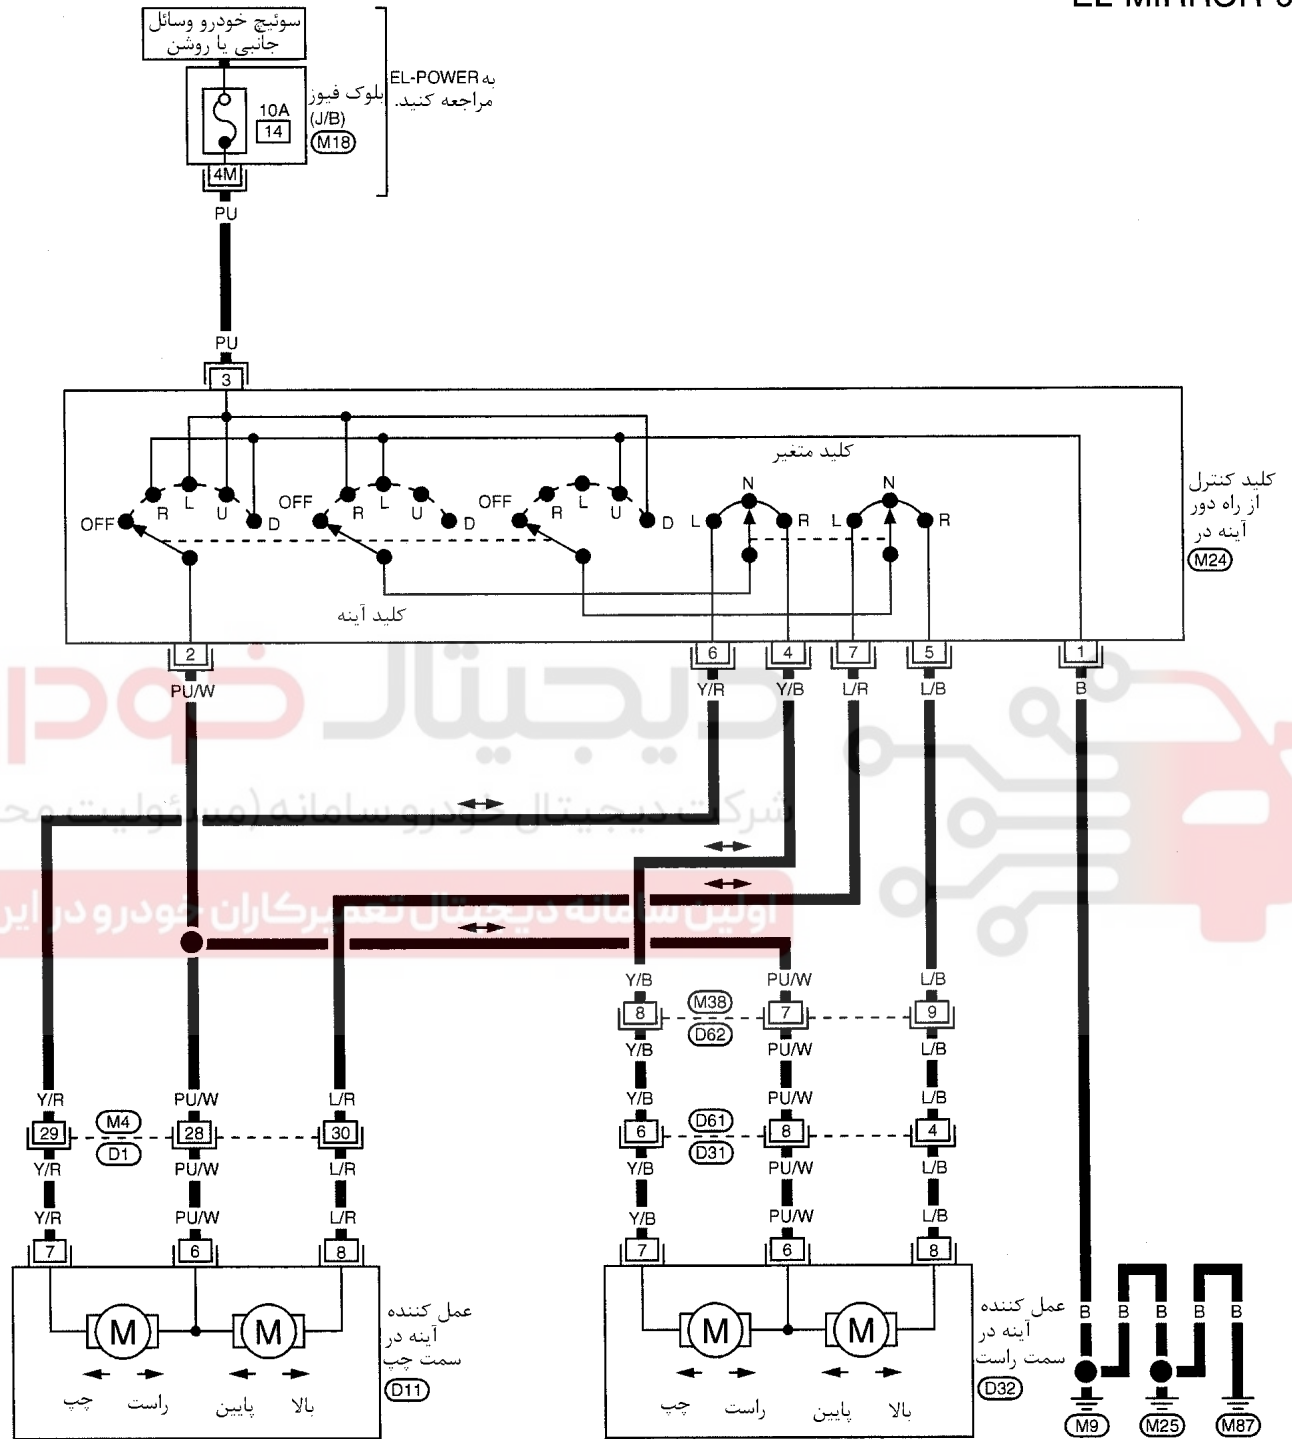

نقشه سیم کشی مدار - MIRROR -

EL-MIRROR-01

مدل فرمان سمت چپ

به موارد زیر مراجعه کنید.
 سوکت اتصالات (D1) , (D31)
 الکتریکی متعدد (SMJ)
 بلوک فیوز (M18)
 جعبه اتصال (J/B)