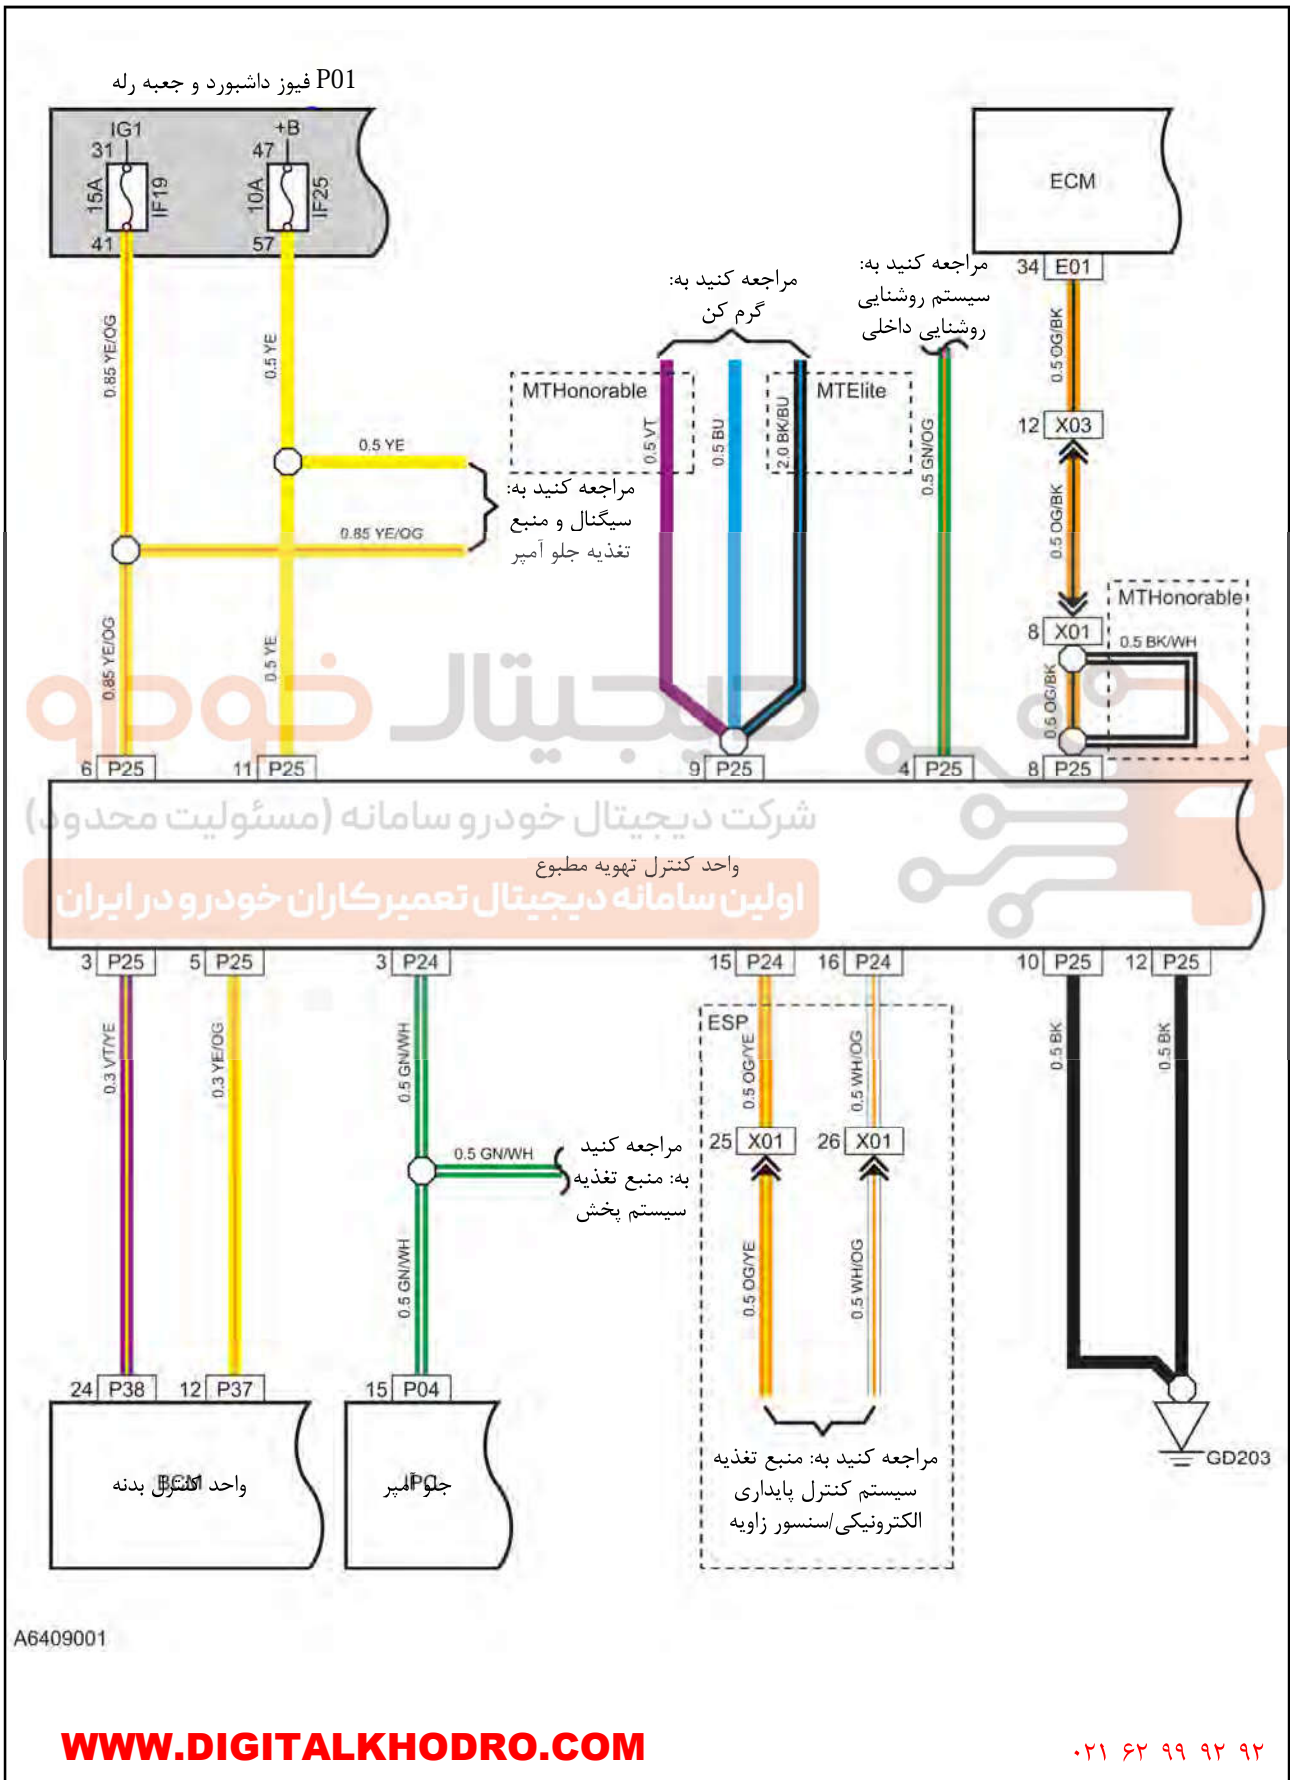

سیستم تهویه مطبوع و بخاری
مدار منبع تغذیه و داده های شبکه bus

مدار کنترل کمپرسور

C01 فیوز محافظه موتور و جعبه رله

دیجیتال خودرو
 شرکت دیجیتال خودرو سامانه (مسئولیت محدود)
 اولین سامانه دیجیتال تعمیرکاران خودرو در ایران
 واحد کنترل موتور

A6409002

A6409003

دیاگرام کلی مدار