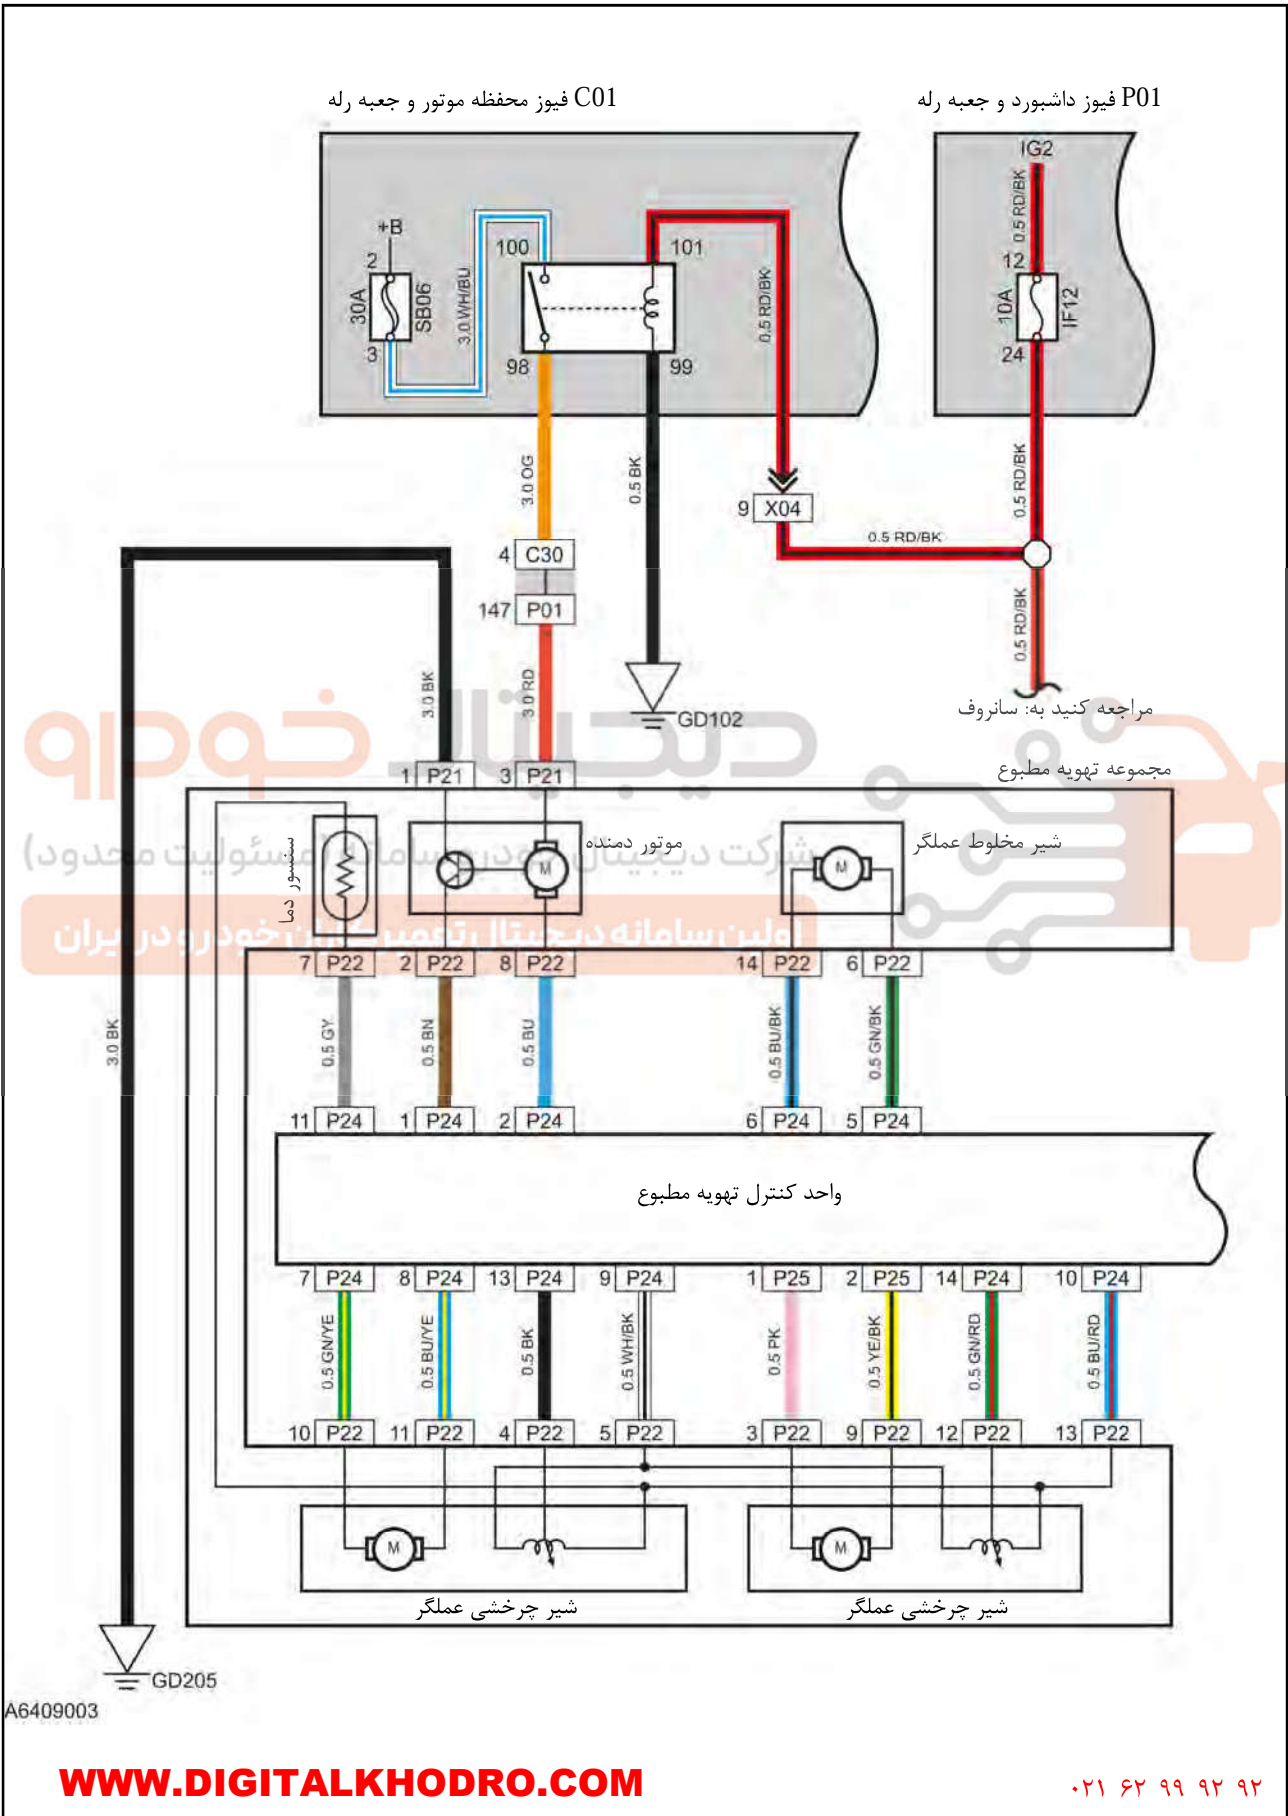

سیستم تهویه مطبوع و بخاری
مدار منبع تغذیه و داده های شبکه bus

مدار کنترل کمپرسور

C01 فیوز محافظه موتور و جعبه رله

دیجیتال خودرو
 شرکت دیجیتال خودرو سامانه (مسئولیت محدود)
 اولین سامانه دیجیتال تعمیرکاران خودرو در ایران
 واحد کنترل موتور

A6409002

A6409003

دیاگرام کلی مدار