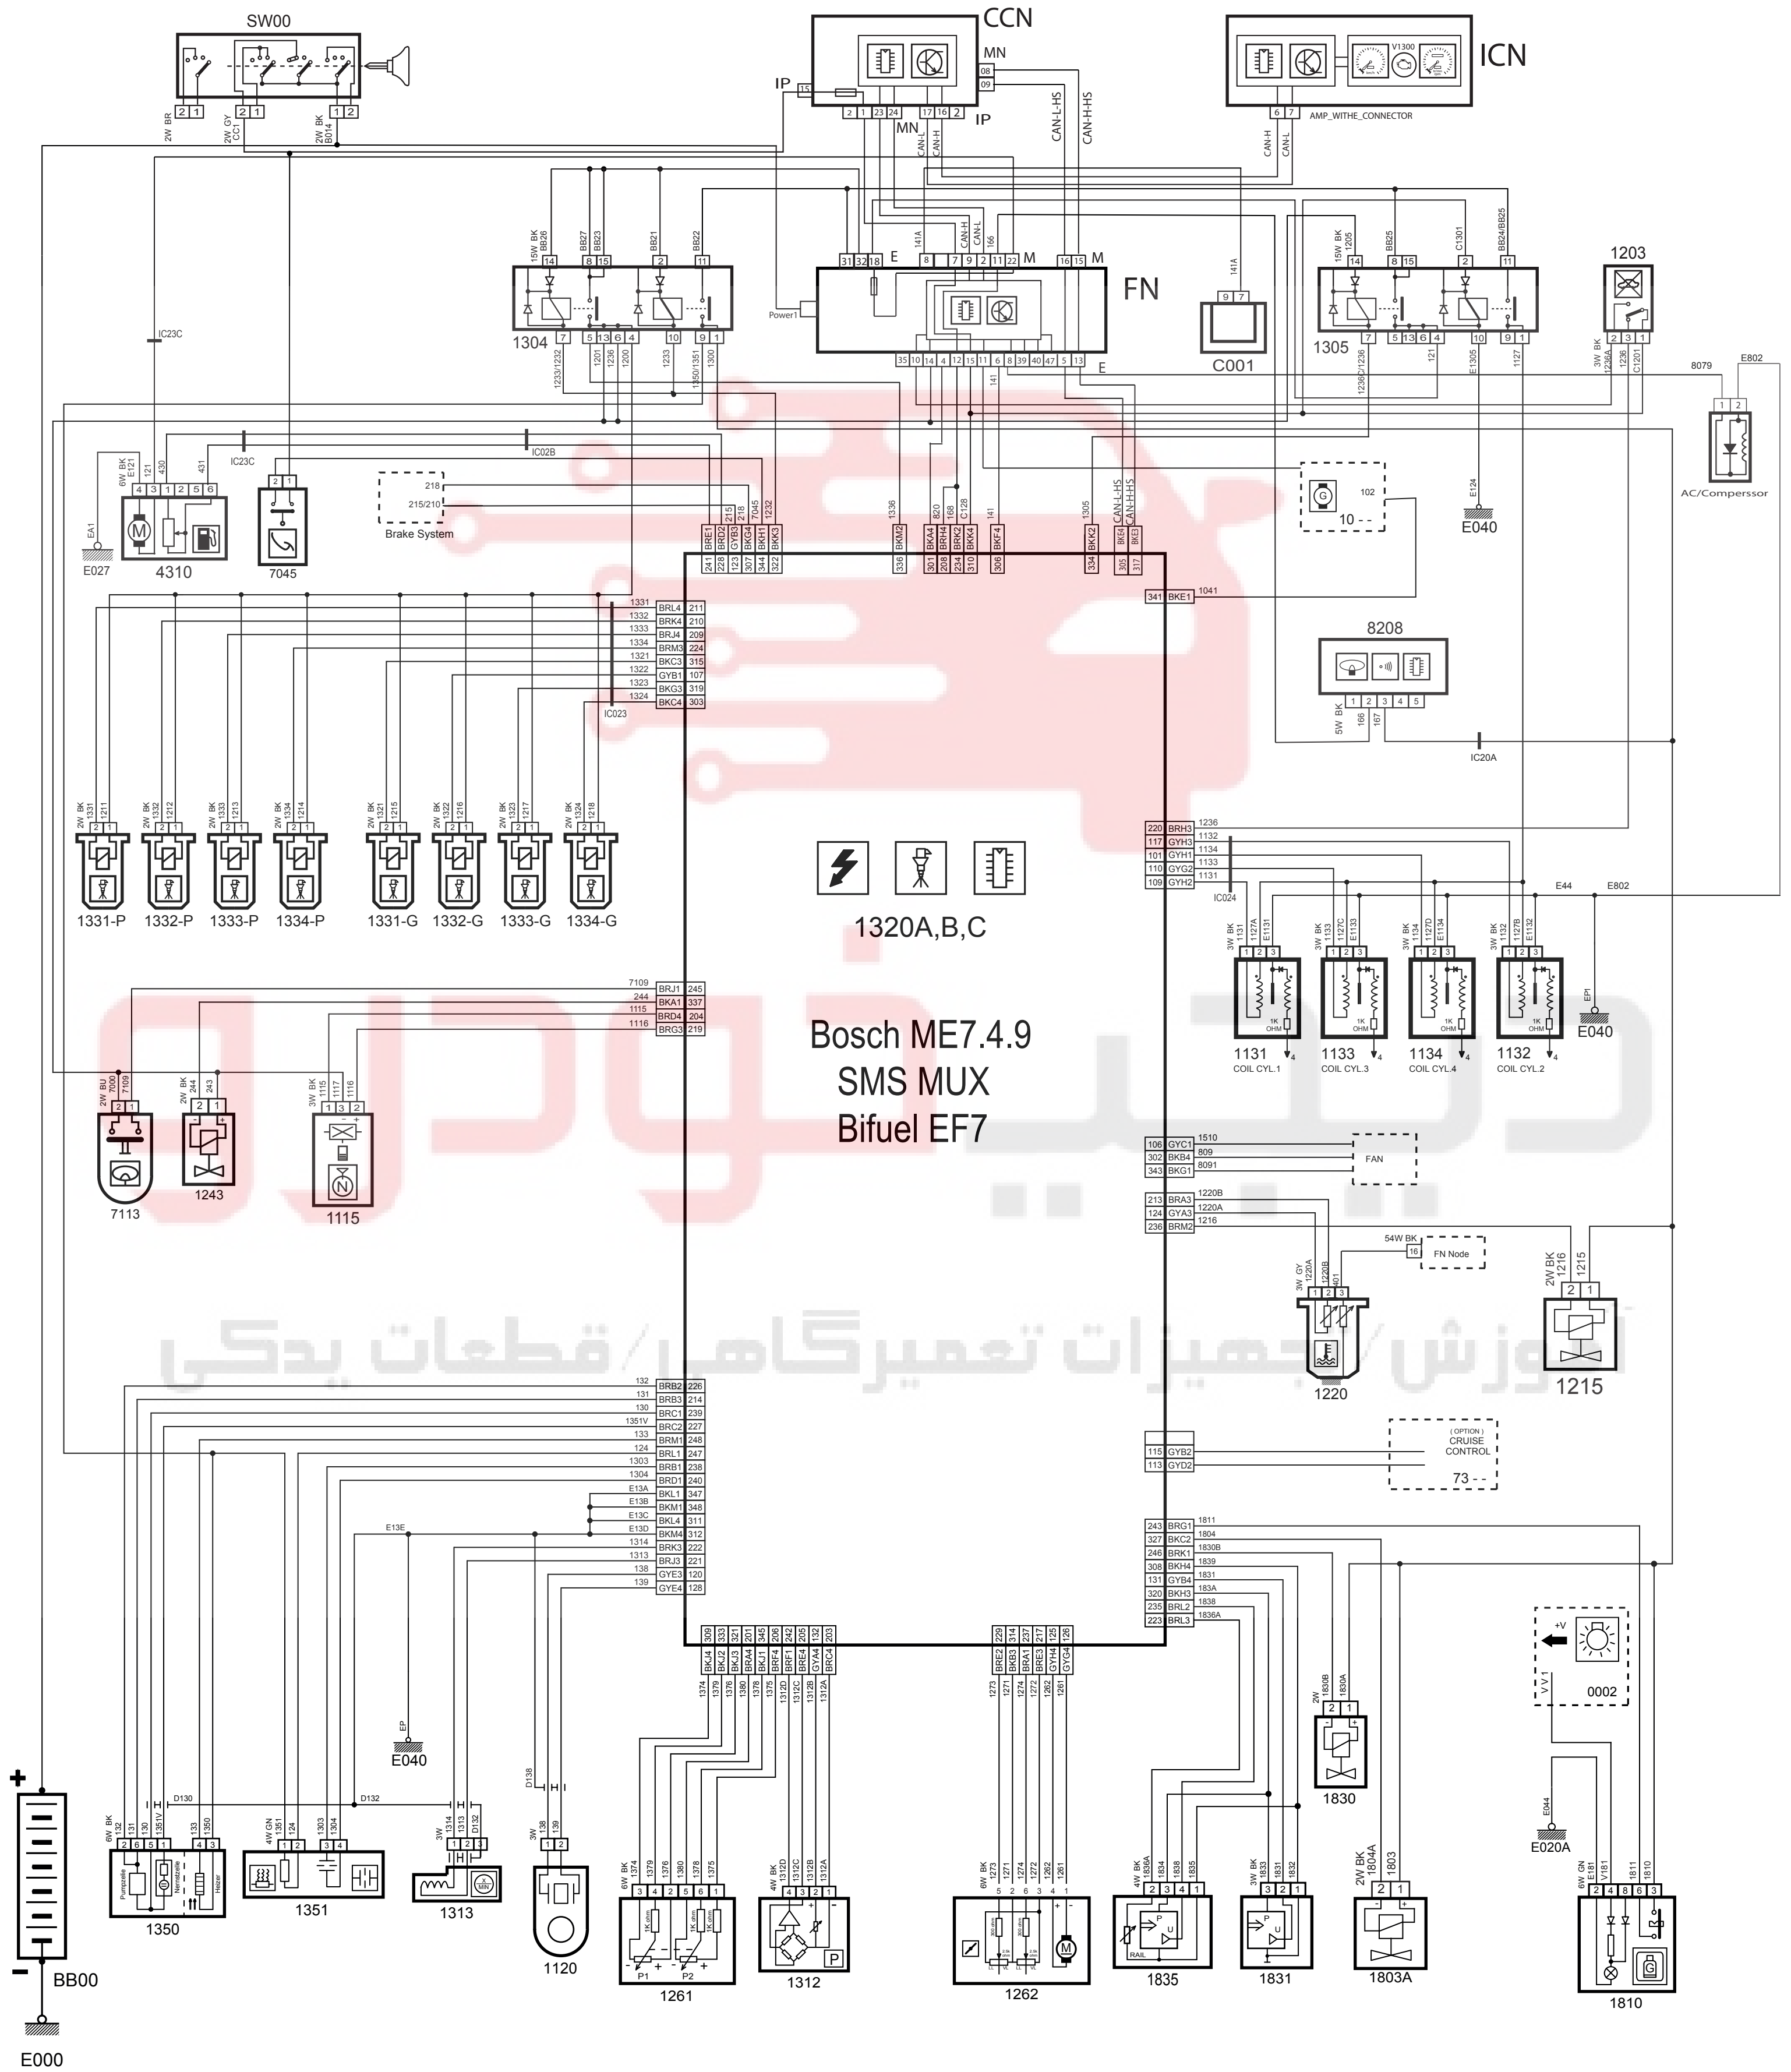

Fuel Injection System-Samand EF7 CNG Bosch SMS MUX	0101037
--	---------

شرح	كد
باتري	BB00
سوئيچ	SW00
ECU موتور	1320
نمایشگر جلو آمپر	ICN
رله دابل(تغذیه مدار گاز، ایمو ، انژکتور گاز و بنزین)	1304
رله دابل(تغذیه کوئل و پمپ بنزین)	1305
کانکتور عیب یاب	C001
سنسور دور موتور	1313
یونیت نود مرکزی	CCN
یونیت نود جلویی	FN
کیچ و پمپ بنزین	4310
کوئل های مدادی شماره ۱ الی ۴	1131 to 1134
یونیت ایموبلایزر	8208
Tmap سنسور	1312
پنانسیومتر دریچه گاز(واقع در پدال گاز برقی)	1261
موتور دریچه گاز برقی	1262
سوئیچ پدال کلاچ	7045
سوئیچ پدال ترمز	7113
سنسور دمای آب خنک کننده موتور	1220
سنسور ضربه	1120
سنسور میل سوپاپ	1115
سنسور اکسیژن بالایی	1350
سنسور اکسیژن پایینی	1351
شیر برقی کنیستر	1215
انژکتور بنزین شماره ۱ الی ۴	1331P to 1334P
انژکتور گاز شماره ۱ الی ۴	1331G to 1334G
شیر برقی CVT	1243
شیر برقی رگولاتور (قطع گاز مدار پر فشار)	1830
شیر برقی سر مخزن گاز	1803
سنسور پیزو الکتریک فشار گاز روی رگولاتور	1831
Tmap سنسور گاز روی ریل سوخت گاز	1835
سوئیچ اینرسی	1203

	2014.03.08
--	------------

Fuel Injection System-Samand EF7 CNG Bosch SMS MUX

0101037

2014.03.08