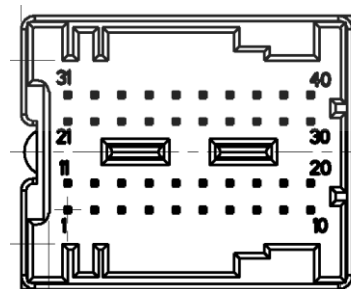

Note: Screen Heater Sw & Relay Driver aren't use in Soren.

شرکت دیجیتال خودرو سامانه (مسئولیت محدود)

اولین سامانه دیجیتال تعمیرکاران خودرو در ایران

SICMA1 15WAYS HEADER

Connector 15 Pin  
White (98315--0010)

SICMA1 15WAYS HEADER

Connector 15 Pin  
Black (98315-0001)

Connector 40 Pin  
Black (0-953118-1)

Connector 18 Pin  
White (2-18529-2)