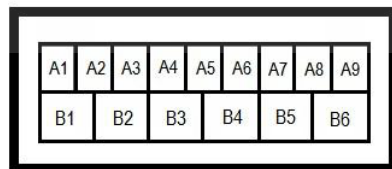

Configurable I/O Definition								
No.	CBM I/O	Connector	Definition					
			Contract	Runna	P6L (206 SD)	P6L (206HB)	Runna LX	Soren
1	Input 1 - Low Side	11 - 40B	Reverse Gear Sw	Trunk Lid Actuator Sw	---	Rear Wiper Sw	Trunk Lid Actuator Sw	
2	Input 2 - Low Side	30 - 40B	Boot Lid Open Sw	Boot Lid Open Sw		Rear Wash Pump	Boot Lid Open Sw	Boot Lid Open Sw
3	Input 3 - Low Side	13 - 40B	Wiper Auto Stop Sw	---	---	Rear Wiper Auto Stop	---	---
4	Input 4 - Analoge	10 - 18W	Evaporator	Evaporator			Isolator Sw	Isolator Sw
1	Output 1 - Low side	33 - 40B	Trunk Lid Relay	Trunk Lid Relay		Rear Wiper Relay	Trunk Lid Relay	Trunk Lid Relay
2	Output 2 - Low side	16 - 40B	Immo LED	---	---	---	Isolator LED	---

Note: Screen Heater Sw & Relay Driver aren't use in Soren.

شرکت دیجیتال خودرو سامانه (مسئولیت محدود)

اولین سامانه دیجیتال تعمیرکاران خودرو در ایران

SICMA1 15WAYS HEADER

Connector 15 Pin
White (98315--0010)