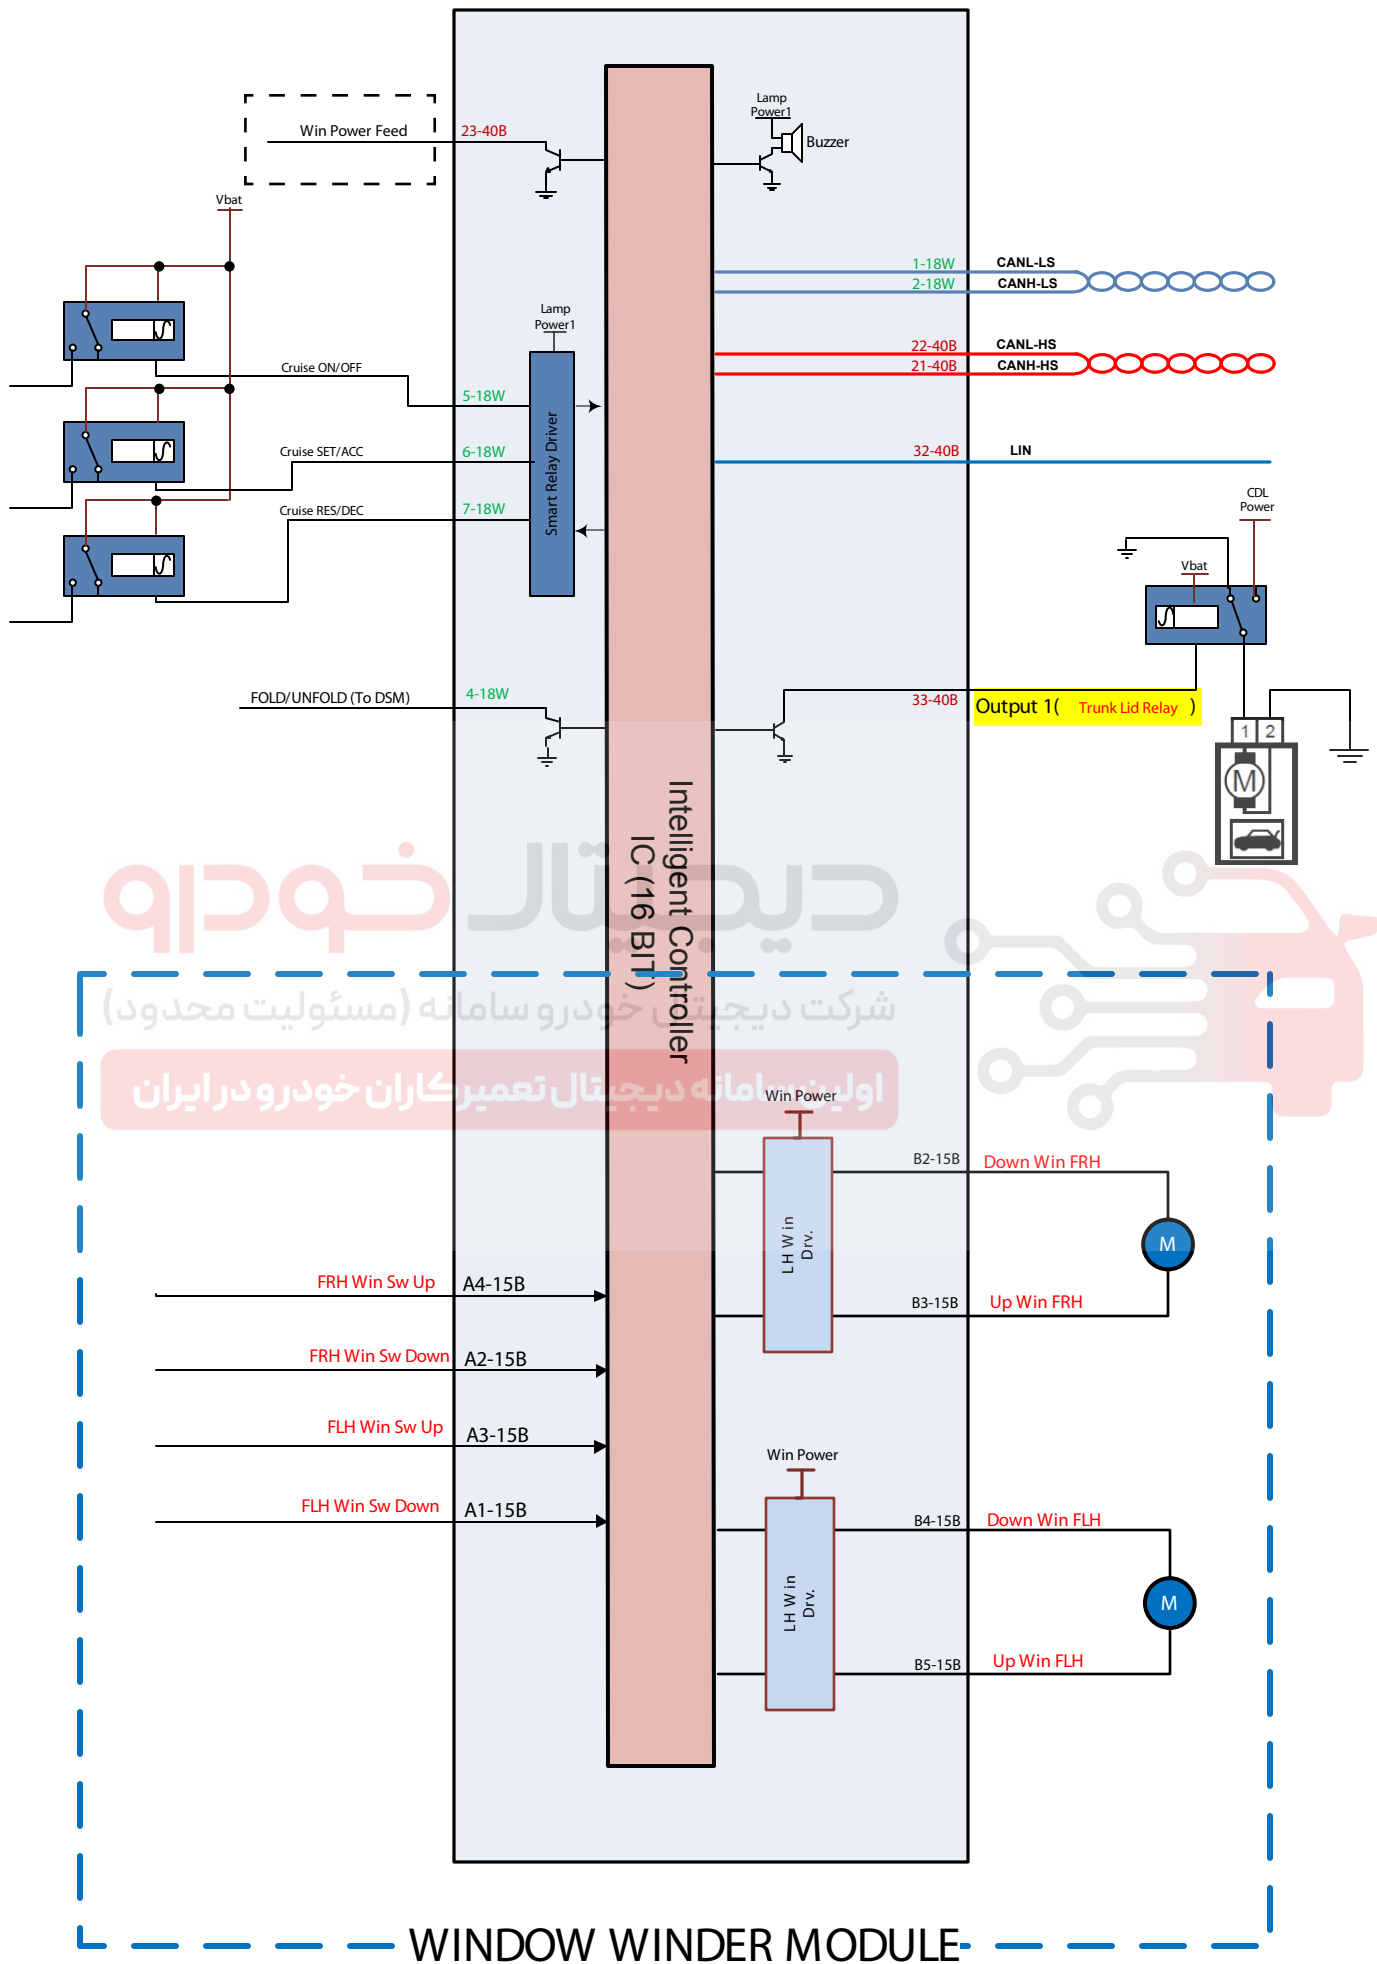

BCM - Dena ECO MUX

دیجیتال خودرو  
 شرکت دیجیتال خودرو سامانه (مسئولیت محدود)  
 اولین سامانه دیجیتال تعمیرکاران خودرو در ایران

WINDOW WINDER MODULE

Configurable I/O Definition								
No.	CBM I/O	Connector	Definition					
			Contract	Runna	P6L (206 SD)	P6L (206HB)	Runna LX	Soren
1	Input 1 - Low Side	11 - 40B	Reverse Gear Sw	Trunk Lid Actuator Sw	---	Rear Wiper Sw	Trunk Lid Actuator Sw	
2	Input 2 - Low Side	30 - 40B	Boot Lid Open Sw	Boot Lid Open Sw		Rear Wash Pump	Boot Lid Open Sw	Boot Lid Open Sw
3	Input 3 - Low Side	13 - 40B	Wiper Auto Stop Sw	---	---	Rear Wiper Auto Stop	---	---
4	Input 4 - Analoge	10 - 18W	Evaporator	Evaporator			Isolator Sw	Isolator Sw
1	Output 1 - Low side	33 - 40B	Trunk Lid Relay	Trunk Lid Relay		Rear Wiper Relay	Trunk Lid Relay	Trunk Lid Relay
2	Output 2 - Low side	16 - 40B	Immo LED	---	---	---	Isolator LED	---

Note: Screen Heater Sw & Relay Driver aren't use in Soren.

شرکت دیجیتال خودرو سامانه (مسئولیت محدود)

اولین سامانه دیجیتال تعمیرکاران خودرو در ایران

SICMA1 15WAYS HEADER

Connector 15 Pin  
White (98315--0010)

SICMA1 15WAYS HEADER

Connector 15 Pin  
Black (98315-0001)

Connector 40 Pin  
Black (0-953118-1)

Connector 18 Pin  
White (2-18529-2)