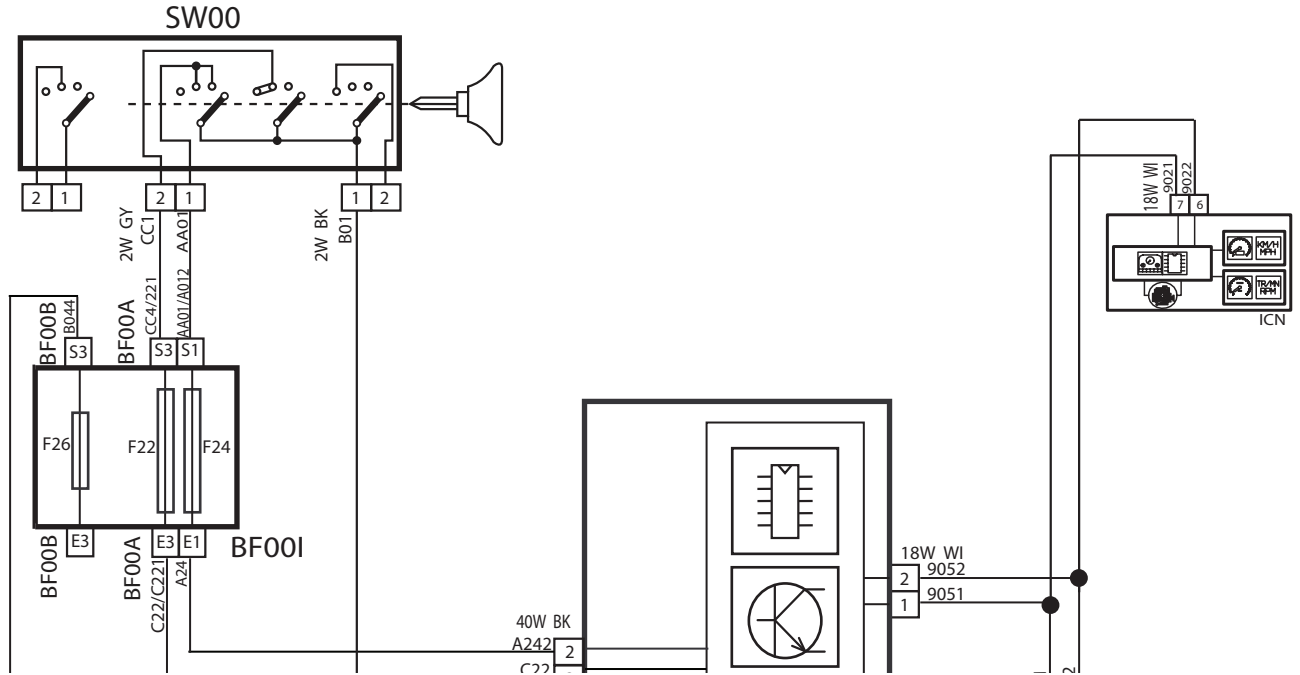

Reverse Lamp- Samand-ECO MUX

دیجیتال خودرو

شرکت دیجیتال خودرو سامانه (مسئولیت محدود)

اولین سامانه دیجیتال تعمیرکاران خودرو در کشور