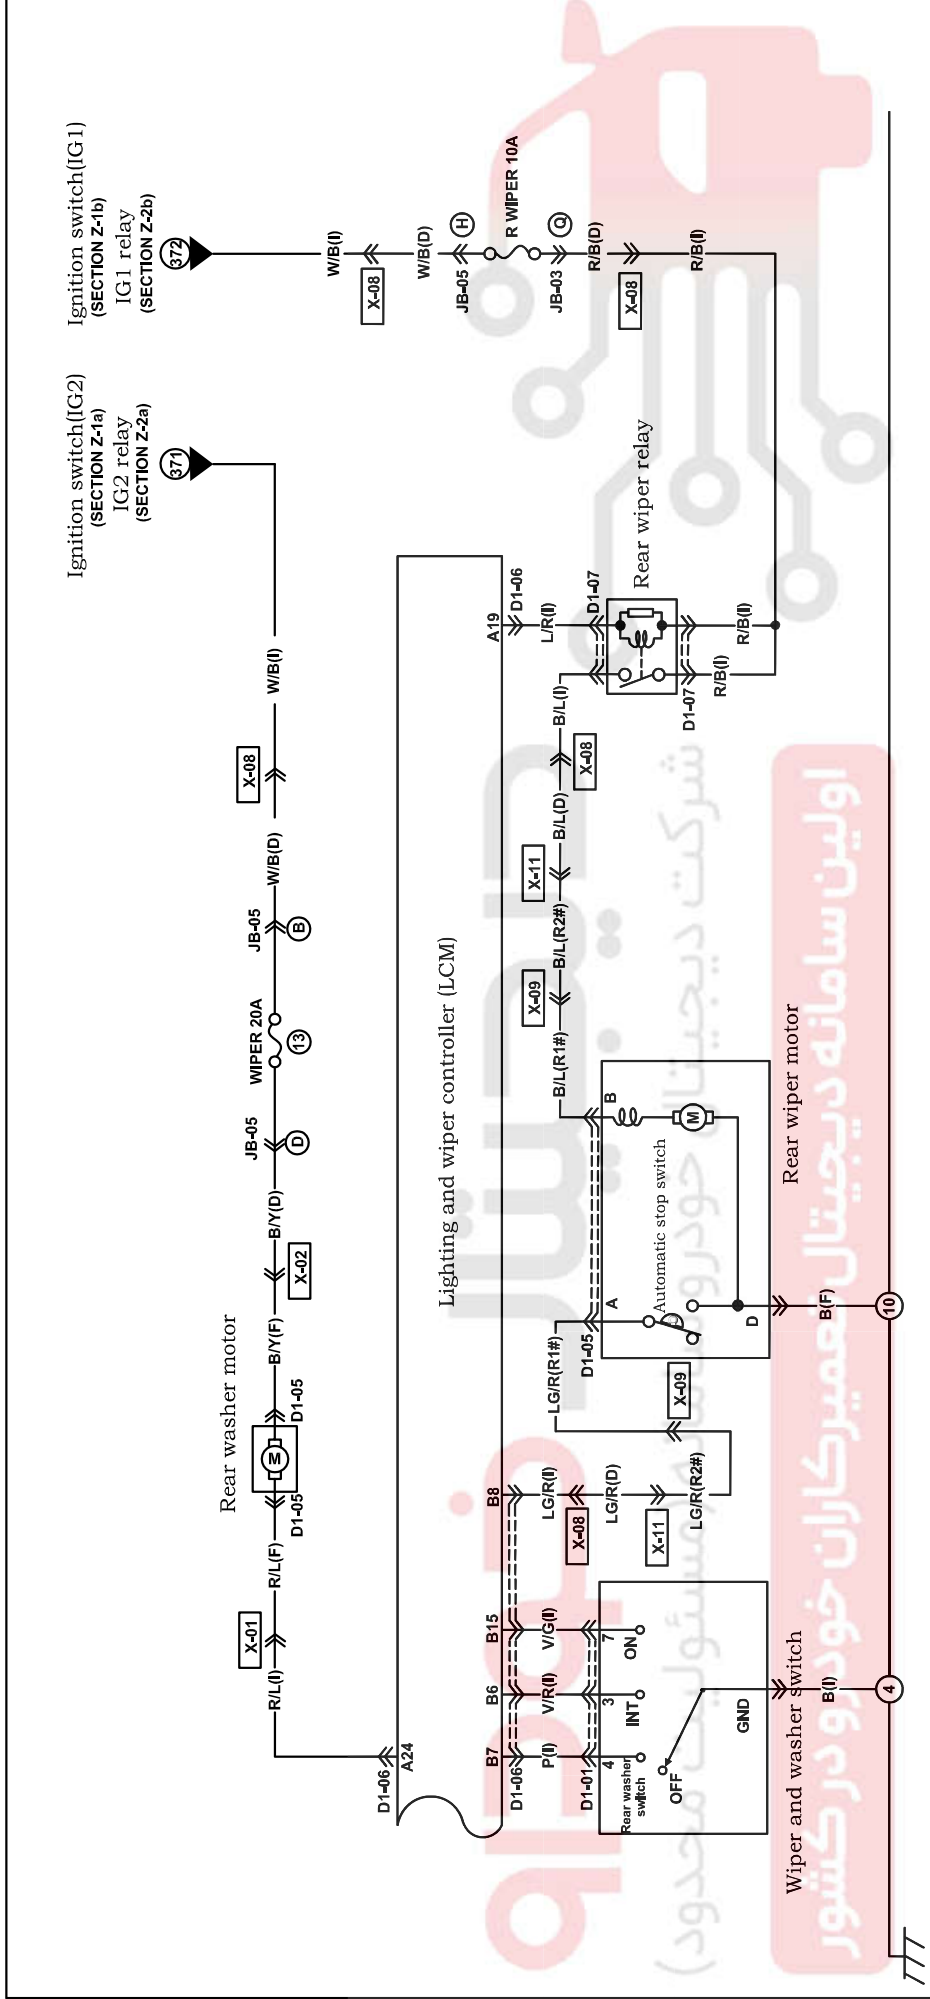

Rear-window wiper and washer

D-1b

<p>D1-01 Wiper and washer switch (I)</p> <table border="1" style="width: 100%; text-align: center;"> <tr> <td>8</td> <td>*</td> <td>V/G</td> <td>B</td> <td>W/L</td> <td>P</td> <td>V/R</td> <td>W/Y</td> <td>*</td> </tr> <tr> <td>9</td> <td>*</td> <td>W/R</td> <td>V/B</td> <td>G/B</td> <td>G/L</td> <td>*</td> <td>*</td> <td></td> </tr> </table>	8	*	V/G	B	W/L	P	V/R	W/Y	*	9	*	W/R	V/B	G/B	G/L	*	*		<p>D1-04 Rear-window wiper motor</p> <table border="1" style="width: 100%; text-align: center;"> <tr> <td>*</td> <td>LG/R</td> <td></td> <td></td> <td></td> <td></td> <td></td> <td></td> <td></td> </tr> <tr> <td></td> <td>B</td> <td>B/L</td> <td></td> <td></td> <td></td> <td></td> <td></td> <td></td> </tr> </table>	*	LG/R									B	B/L							<p>D1-05 Rear-window washer motor (F)</p> <table border="1" style="width: 100%; text-align: center;"> <tr> <td></td> <td></td> <td></td> <td></td> <td></td> <td></td> <td></td> <td></td> <td></td> </tr> <tr> <td></td> <td></td> <td></td> <td></td> <td></td> <td></td> <td></td> <td></td> <td></td> </tr> </table>																		
8	*	V/G	B	W/L	P	V/R	W/Y	*																																																
9	*	W/R	V/B	G/B	G/L	*	*																																																	
*	LG/R																																																							
	B	B/L																																																						
<p>D1-06 Lighting and wiper controller (I)</p> <table border="1" style="width: 100%; text-align: center;"> <tr> <td></td> <td></td> <td></td> <td></td> <td></td> <td></td> <td></td> <td></td> <td></td> </tr> <tr> <td></td> <td></td> <td></td> <td></td> <td></td> <td></td> <td></td> <td></td> <td></td> </tr> </table>																			<p>D1-06 Lighting and wiper controller (I)</p> <table border="1" style="width: 100%; text-align: center;"> <tr> <td></td> <td></td> <td></td> <td></td> <td></td> <td></td> <td></td> <td></td> <td></td> </tr> <tr> <td></td> <td></td> <td></td> <td></td> <td></td> <td></td> <td></td> <td></td> <td></td> </tr> </table>																			<p>D1-06 Lighting and wiper controller (I)</p> <table border="1" style="width: 100%; text-align: center;"> <tr> <td></td> <td></td> <td></td> <td></td> <td></td> <td></td> <td></td> <td></td> <td></td> </tr> <tr> <td></td> <td></td> <td></td> <td></td> <td></td> <td></td> <td></td> <td></td> <td></td> </tr> </table>																		