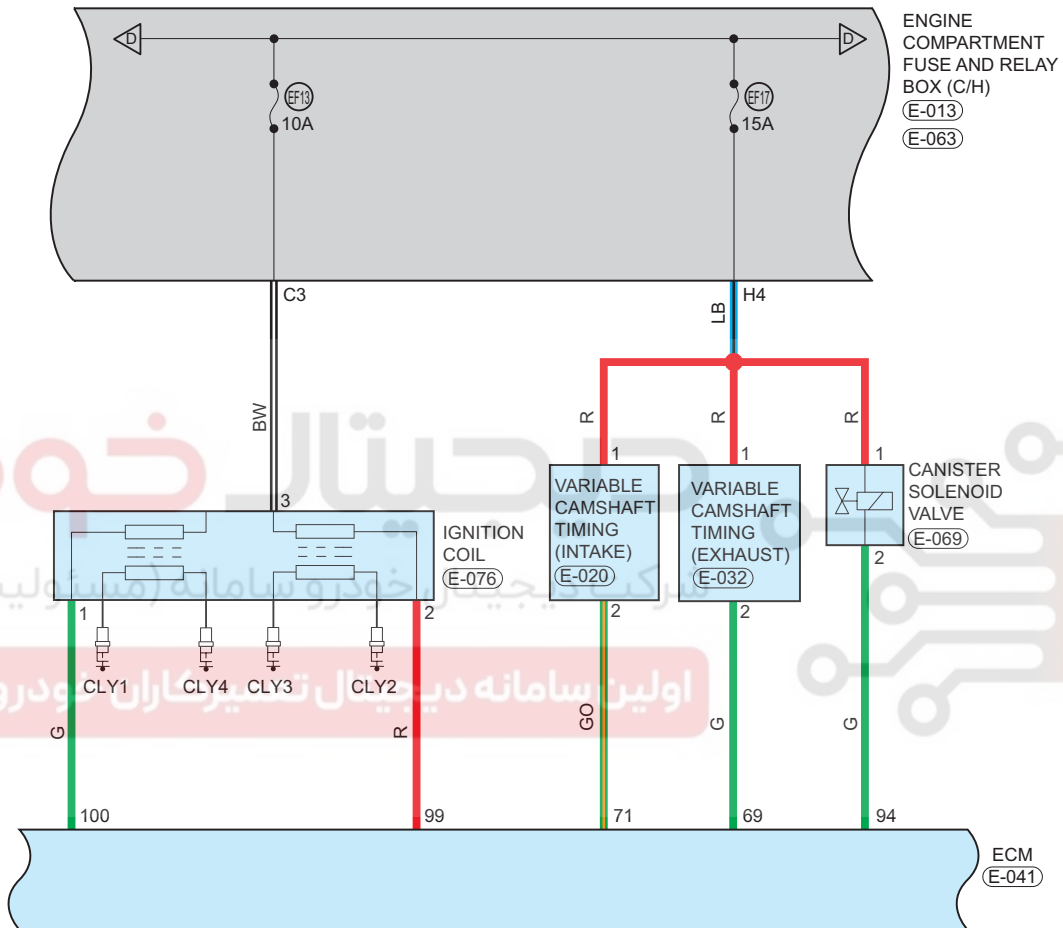

Circuit Diagram (Page 4 of 9)

خودرو دیجیتال
اولین سامانه دیجیتال تعمیرکاران خودرو در ایران
(مربوط به ایت محدود)

09

ET11090104

Parts Location

Connector Code	See Page	Connector Code	See Page	Connector Code	See Page
E-013	08-3	E-063	08-3	E-076	08-3
E-020	08-3	E-032	08-3	E-069	08-3
E-041	08-3				

Fuse and Relay

Fuse/Relay	See Page	Fuse and Relay Box
EF13	06-4	Engine Compartment Fuse and Relay Box
EF17	06-4	Engine Compartment Fuse and Relay Box

Form of Connector

Connector Code	See Page	Connector Code	See Page	Connector Code	See Page
E-013	12-2	E-063	12-2	E-076	12-2
E-020	12-2	E-032	12-2	E-069	12-2
E-041	12-2				

دیجیتال خودرو
شرکت دیجیتال خودرو سامانه (مسئولیت محدود)

اولین سامانه دیجیتال تعمیرکاران خودرو در ایران