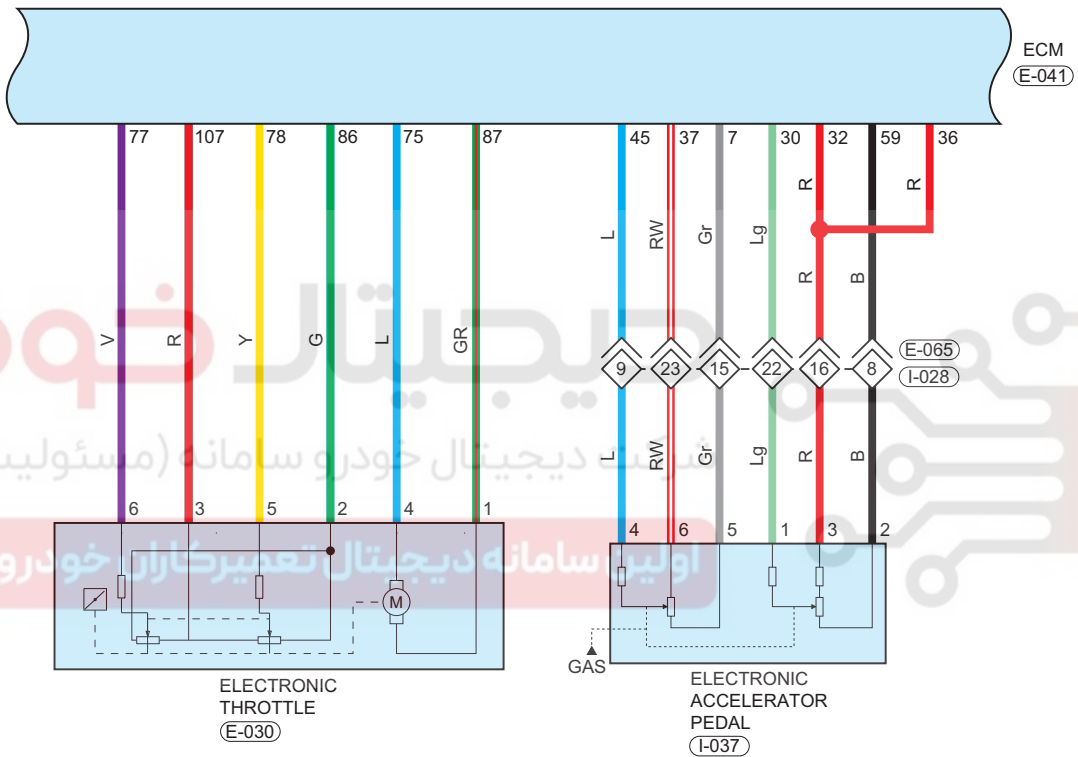

اولین سامانه دیجیتال تعمیرکاران خودرو در ایران

Circuit Diagram (Page 7 of 9)

Parts Location

Connector Code	See Page	Connector Code	See Page	Connector Code	See Page
E-041	08-3	E-025	08-3	E-068	08-3
E-045	08-3	E-044	08-3	E-034	08-3

اولین سامانه دیجیتال تعمیرکاران خودرو در ایران

Circuit Diagram (Page 8 of 9)

09

ET11090108

Parts Location

Connector Code	See Page	Connector Code	See Page	Connector Code	See Page
E-041	08-3	E-030	08-3	I-037	08-9