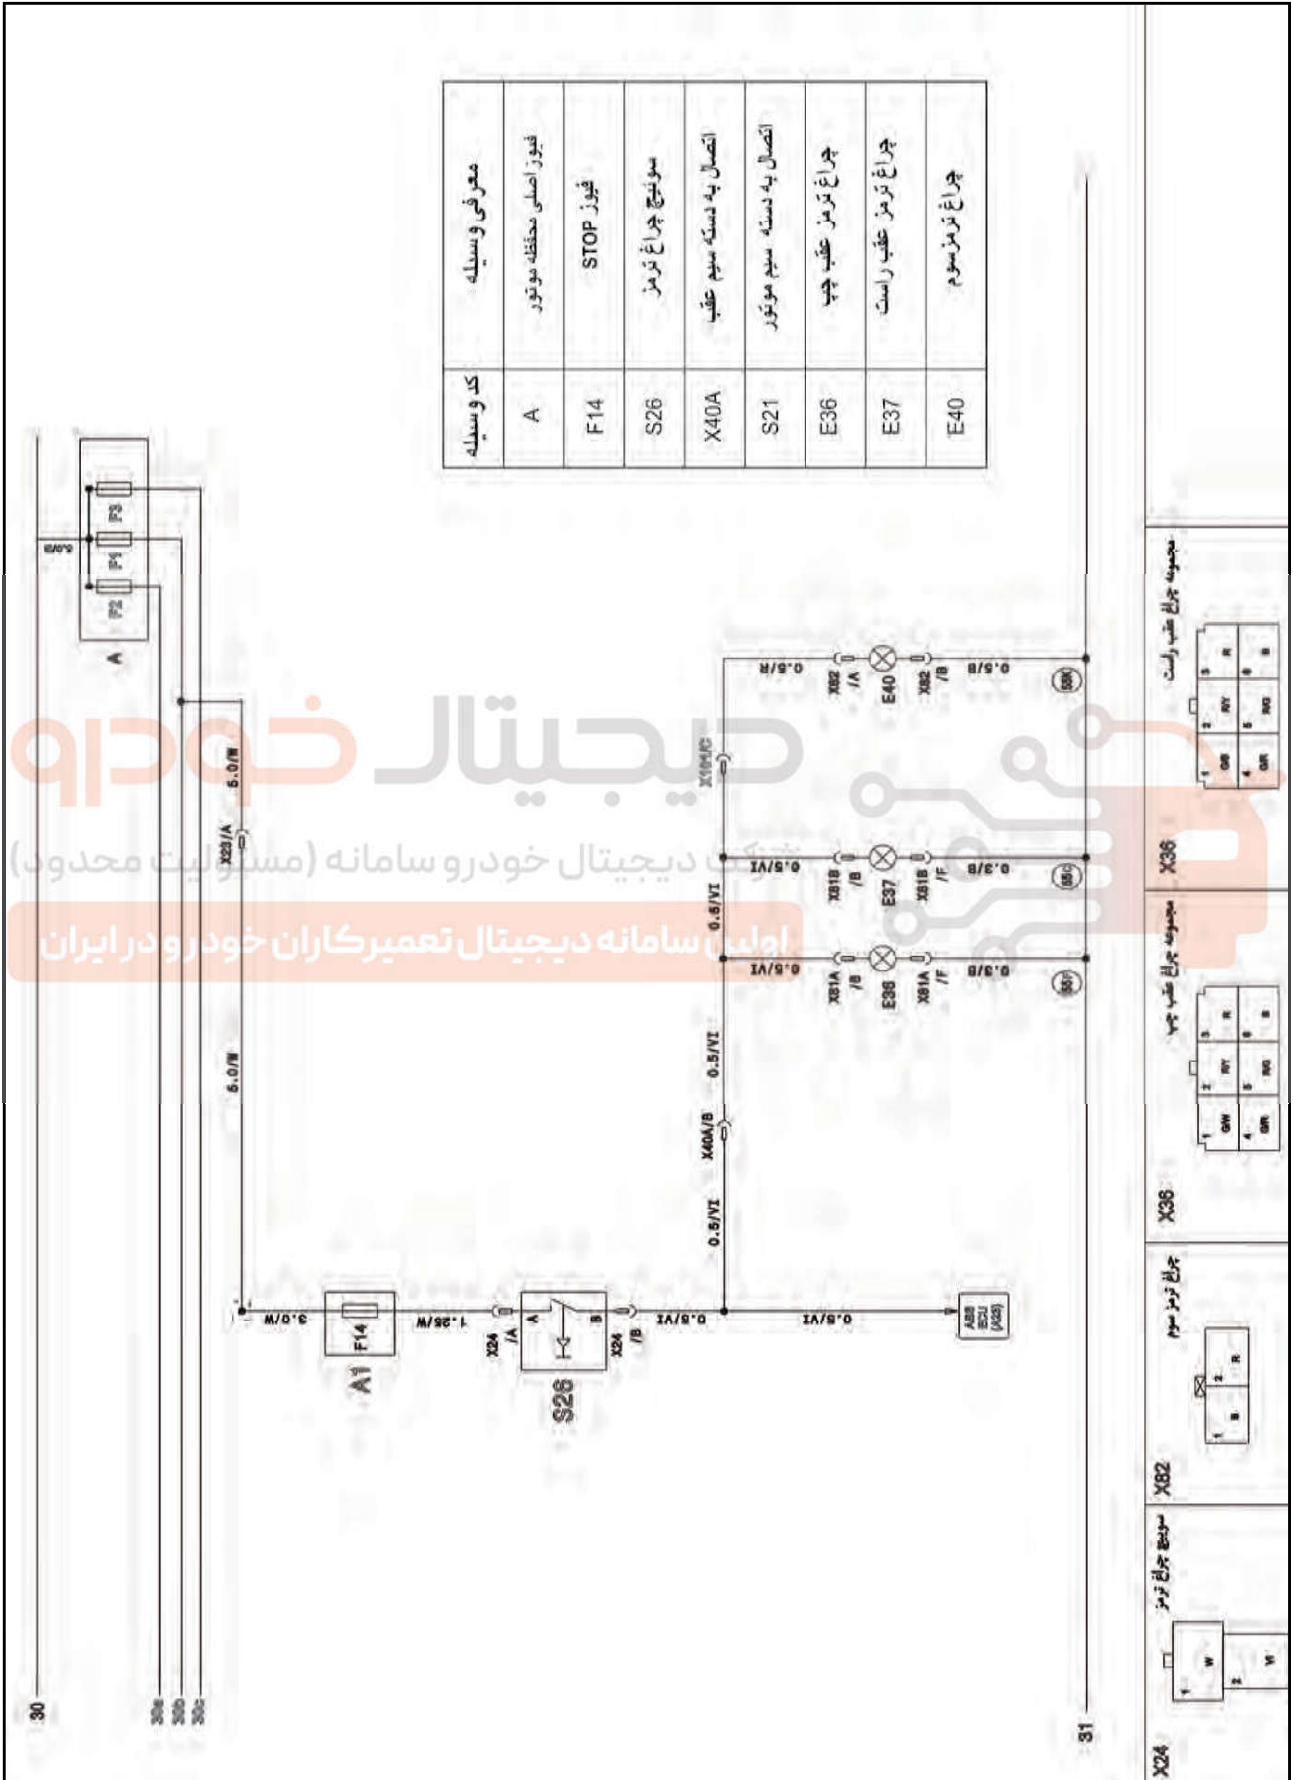

چراغ ترمز

کد وسیله	معرفی وسیله
A	فیوز اصلی محافظه موتور
F14	فیوز STOP
S26	سوئیچ چراغ ترمز
X40A	اتصال به دسته سیم عقب
S21	اتصال به دسته سیم موتور
E36	چراغ ترمز عقب چپ
E37	چراغ ترمز عقب راست
E40	چراغ ترمز سوم