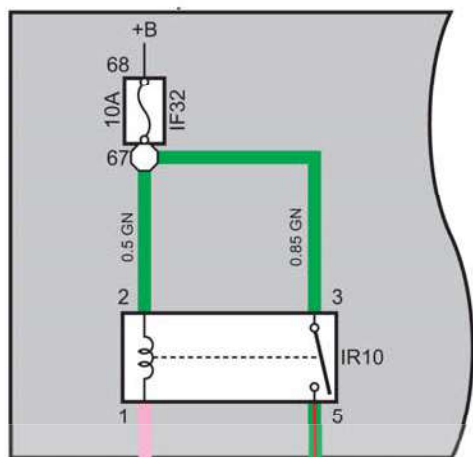

چراغ پارک و موقعیت

جعبه رله و فیوز I/P P01

مراجعه کنید به: سیستم چراغ های خودرو، چراغ های مه شکن جلو

چراغ موقعیت جلو چپ

چراغ موقعیت جلو راست

چراغ موقعیت جلو چپ

چراغ موقعیت عقب چپ

چراغ موقعیت عقب راست

چراغ پلاک چپ

چراغ پلاک راست

A6416006