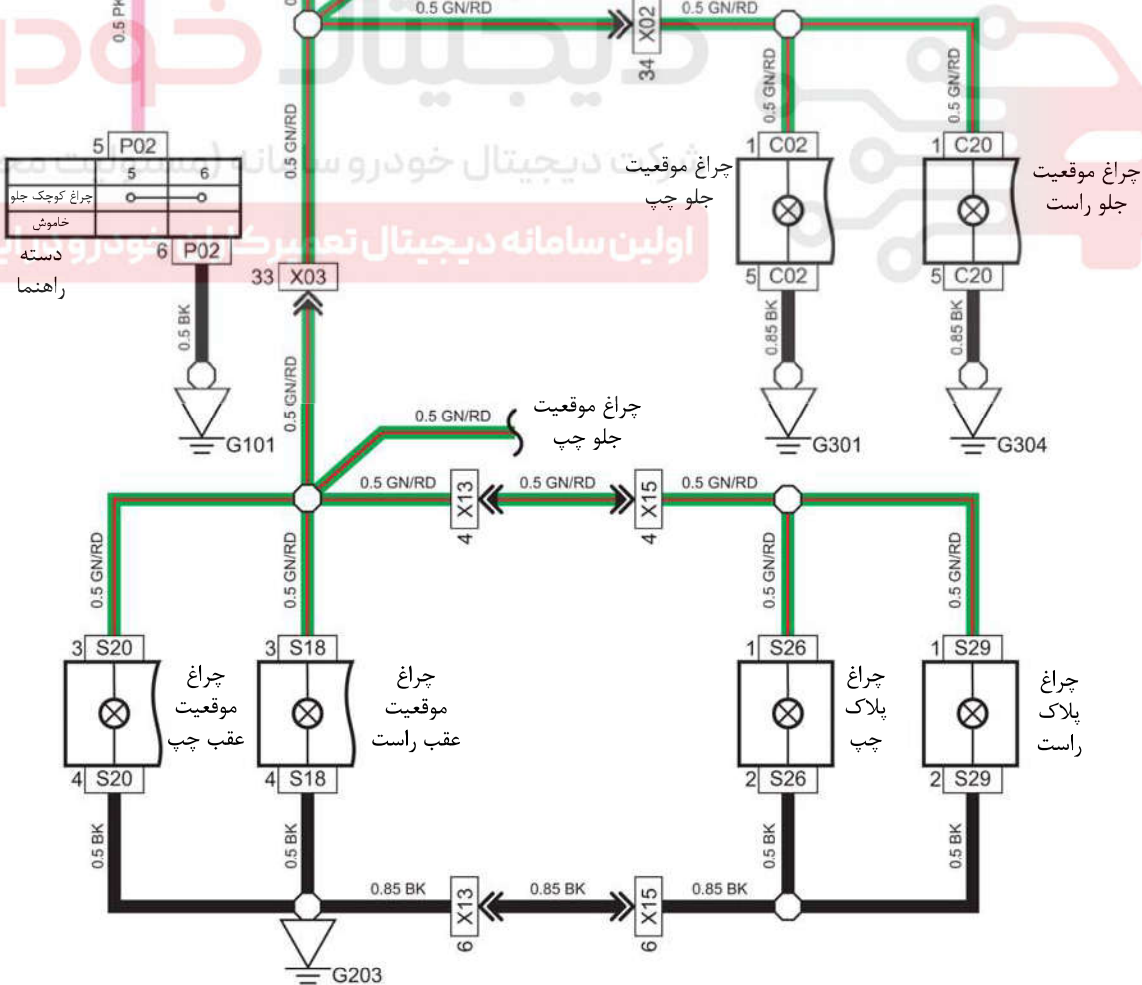

چراغ پارک و موقعیت

جعبه رله و فیوز I/P P01

مراجعه کنید به: سیستم چراغ های خودرو، چراغ های مه شکن جلو

چراغ موقعیت جلو چپ

چراغ موقعیت جلو راست

چراغ موقعیت جلو چپ

چراغ موقعیت عقب چپ

چراغ موقعیت عقب راست

چراغ پلاک چپ

چراغ پلاک راست

A6416006