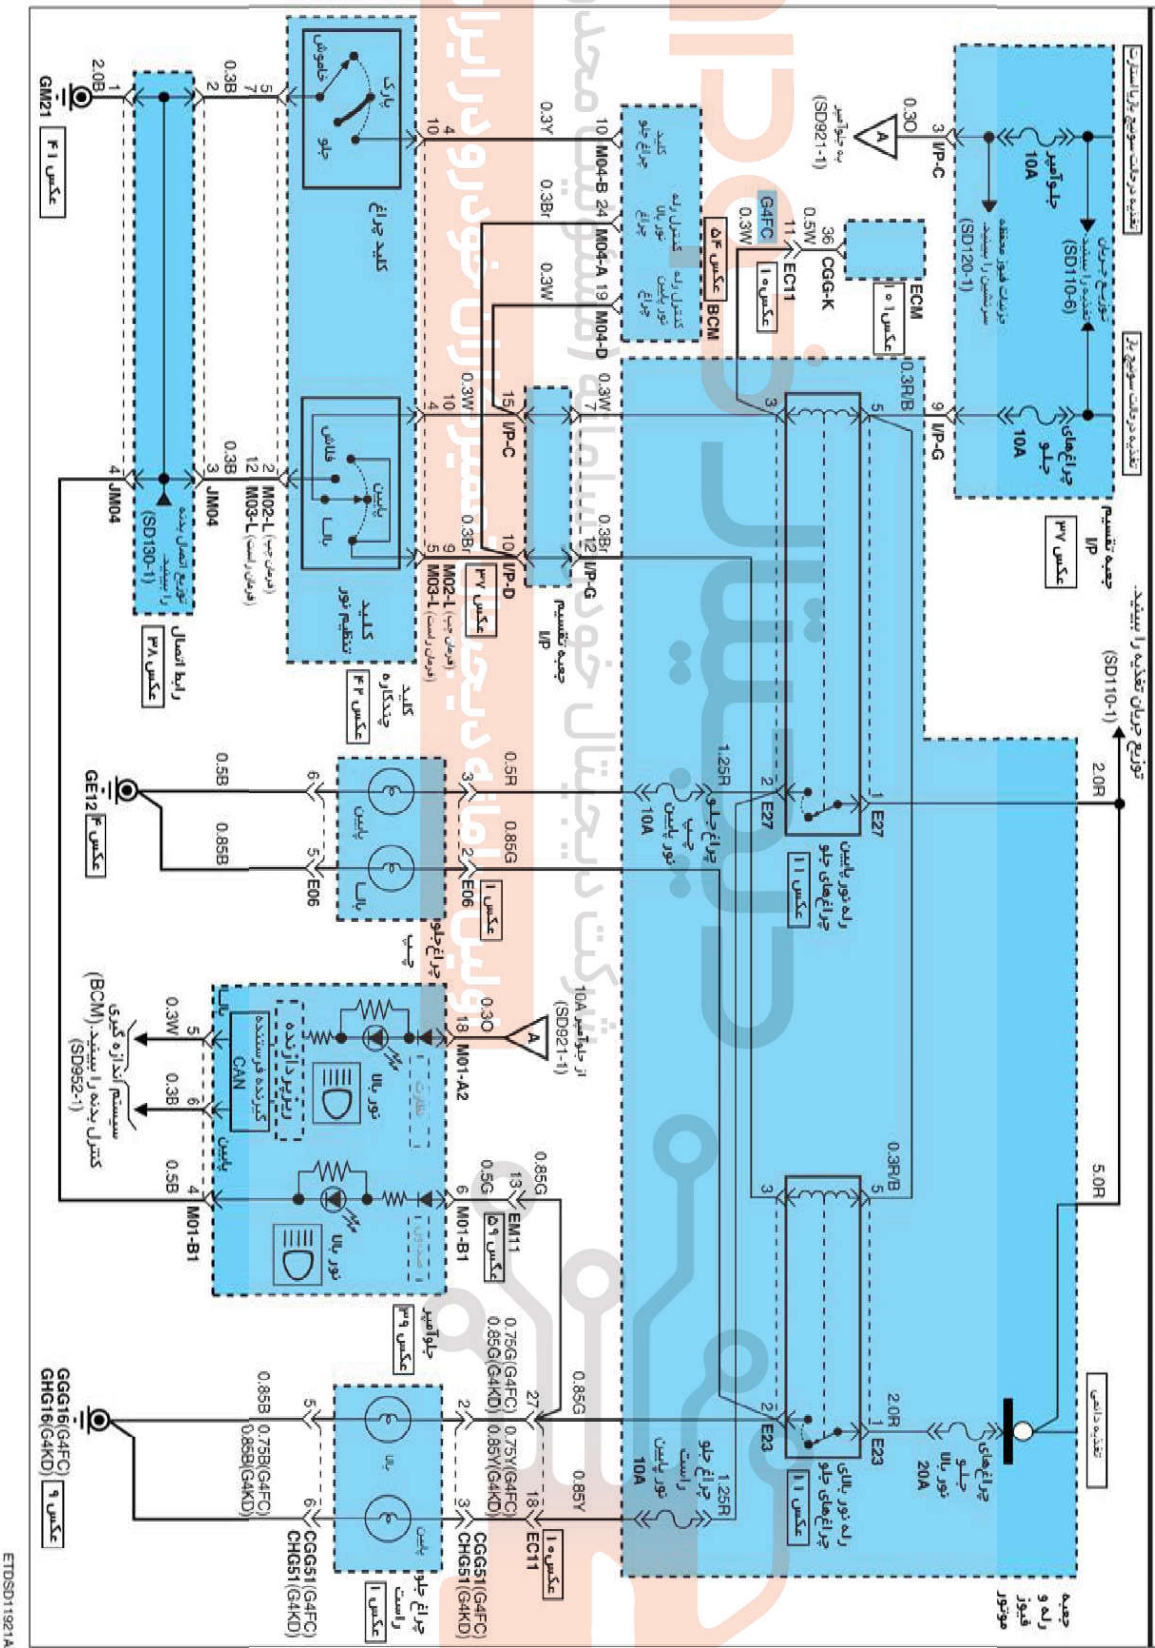

### جرانغ‌های جلو

EH42FC8

### جرانغ‌های جلو (۱)

ETDSD11921AL