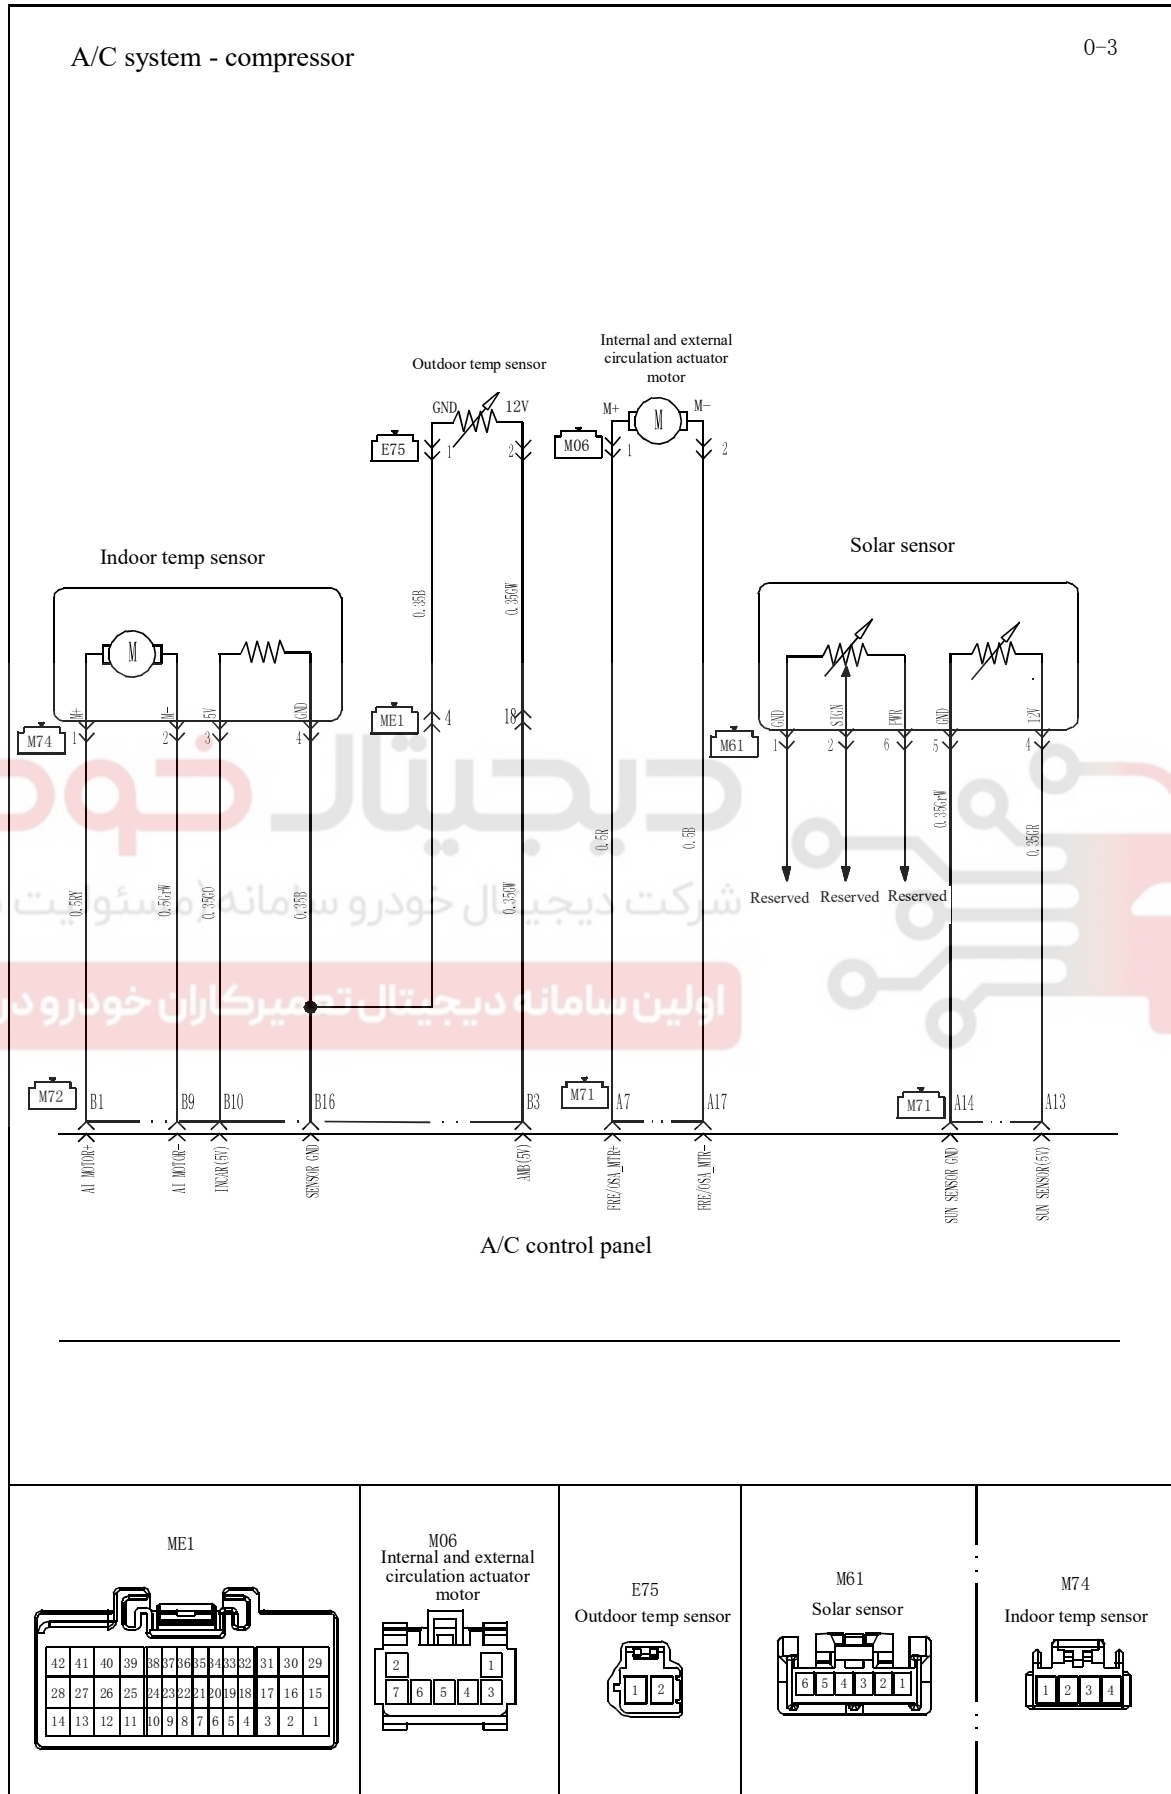

Circuit Diagram

A/C system - 5		0-5
Component location index		
Component code	Component name	
M71	A/C control panel A	
M72	A/C control panel B	
M76	FET	
M16	Evaporator surface temp sensor	
M18	Mode actuator	
M07	Temp actuator	
M06	Internal and external circulation actuator motor	
E35	Three-way pressure switch	
E75	Outdoor temp sensor	
M74	Indoor temp sensor	
M09	Blower motor	
Connector		
EM1		
EM2		
PEF		
PMG		
PMK		
PMM		
GND		
M05		

Manual A/C system - blower

0-1

Manual A/C system	0-4
Component location index	
Component code	Component name
M15	A/C control panel A
M14	A/C control panel B
M08	Speed regulation resistance
M16	Indoor temp sensor
M18	Mode actuator
M07	Temp actuator
M06	Internal and external circulation actuator motor
E35	Three-way pressure switch
M09	Blower motor
Connector	
EM1	
<p>دیجیتال خودرو</p> <p>شرکت دیجیتال خودرو سامانه (مسئولیت محدود)</p> <p>اولین سامانه دیجیتال تعمیرکاران خودرو در ایران</p>	
GND	
M05	