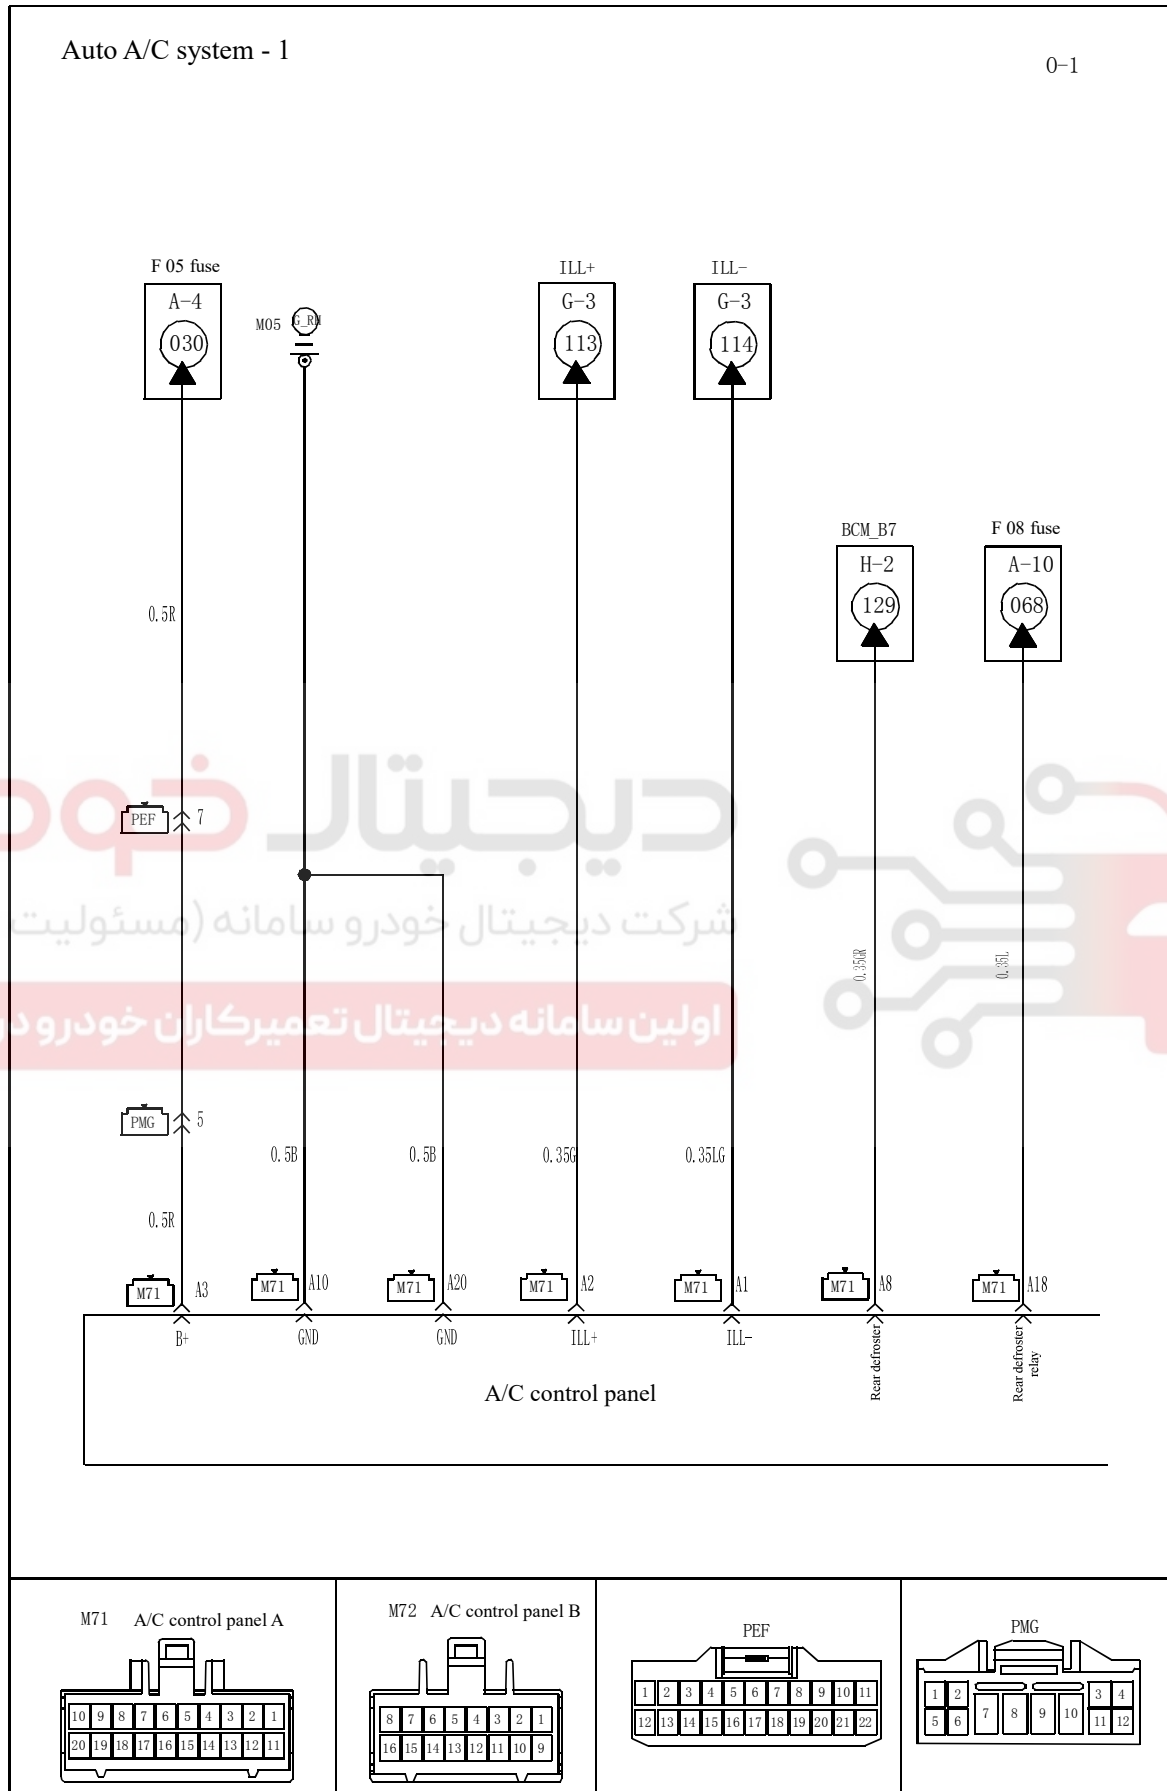

Circuit Diagram

A/C system - 5		0-5
Component location index		
Component code	Component name	
M71	A/C control panel A	
M72	A/C control panel B	
M76	FET	
M16	Evaporator surface temp sensor	
M18	Mode actuator	
M07	Temp actuator	
M06	Internal and external circulation actuator motor	
E35	Three-way pressure switch	
E75	Outdoor temp sensor	
M74	Indoor temp sensor	
M09	Blower motor	
Connector		
EM1		
EM2		
PEF		
PMG		
PMK		
PMM		
GND		
M05		

Manual A/C system - blower

0-1

Manual A/C system	0-4
Component location index	
Component code	Component name
M15	A/C control panel A
M14	A/C control panel B
M08	Speed regulation resistance
M16	Indoor temp sensor
M18	Mode actuator
M07	Temp actuator
M06	Internal and external circulation actuator motor
E35	Three-way pressure switch
M09	Blower motor
Connector	
EM1	
<p>دیجیتال خودرو</p> <p>شرکت دیجیتال خودرو سامانه (مسئولیت محدود)</p> <p>اولین سامانه دیجیتال تعمیرکاران خودرو در ایران</p>	
GND	
M05	