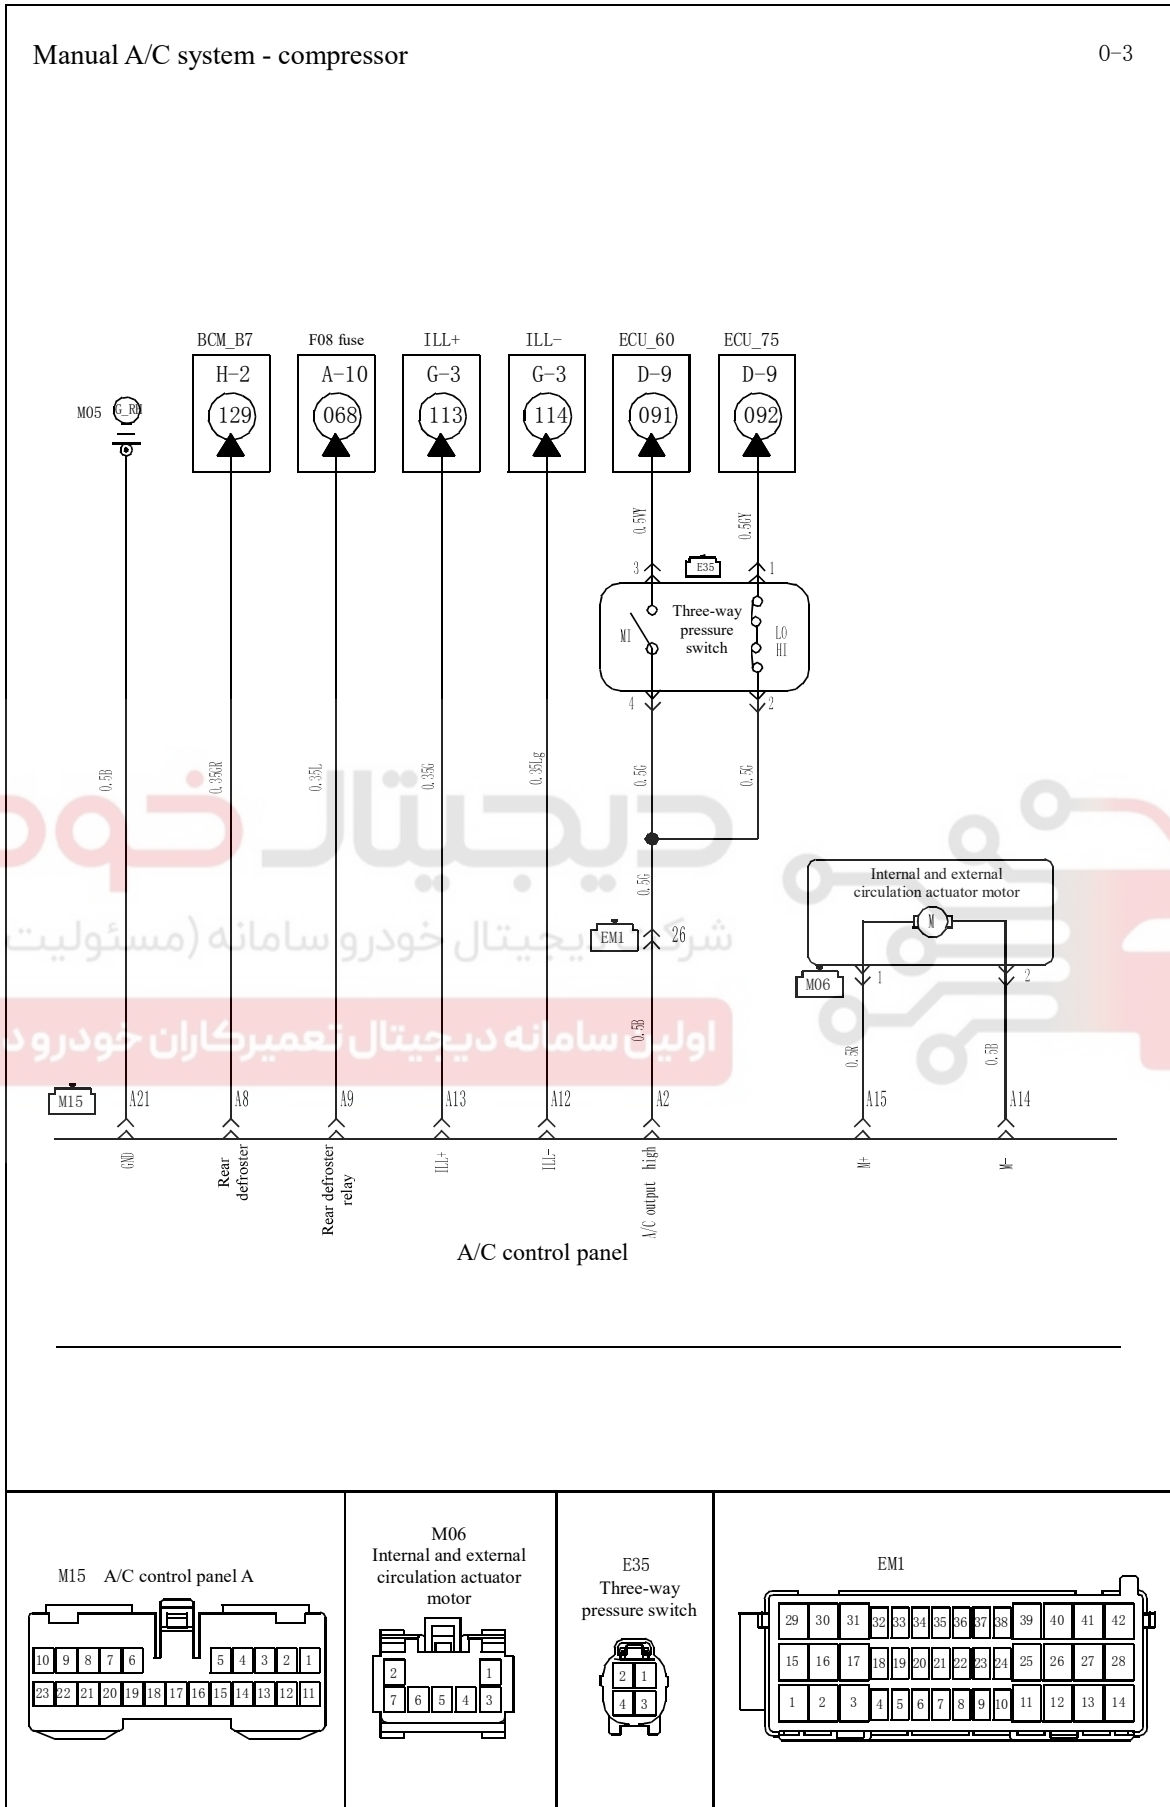

Circuit Diagram

A/C system - 5		0-5
Component location index		
Component code	Component name	
M71	A/C control panel A	
M72	A/C control panel B	
M76	FET	
M16	Evaporator surface temp sensor	
M18	Mode actuator	
M07	Temp actuator	
M06	Internal and external circulation actuator motor	
E35	Three-way pressure switch	
E75	Outdoor temp sensor	
M74	Indoor temp sensor	
M09	Blower motor	
Connector		
EM1		
EM2		
PEF		
PMG		
PMK		
PMM		
GND		
M05		

Manual A/C system - blower

0-1

Manual A/C system	0-4
Component location index	
Component code	Component name
M15	A/C control panel A
M14	A/C control panel B
M08	Speed regulation resistance
M16	Indoor temp sensor
M18	Mode actuator
M07	Temp actuator
M06	Internal and external circulation actuator motor
E35	Three-way pressure switch
M09	Blower motor
Connector	
EM1	
<p>دیجیتال خودرو</p> <p>شرکت دیجیتال خودرو سامانه (مسئولیت محدود)</p> <p>اولین سامانه دیجیتال تعمیرکاران خودرو در ایران</p>	
GND	
M05	