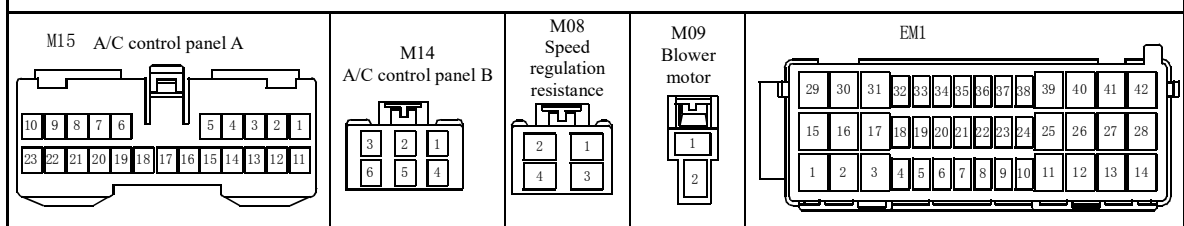

Circuit Diagram

A/C system - 5		0-5
Component location index		
Component code	Component name	
M71	A/C control panel A	
M72	A/C control panel B	
M76	FET	
M16	Evaporator surface temp sensor	
M18	Mode actuator	
M07	Temp actuator	
M06	Internal and external circulation actuator motor	
E35	Three-way pressure switch	
E75	Outdoor temp sensor	
M74	Indoor temp sensor	
M09	Blower motor	
Connector		
EM1		
EM2		
PEF		
PMG		
PMK		
PMM		
GND		
M05		

Manual A/C system - blower

0-1

Manual A/C system	0-4
Component location index	
Component code	Component name
M15	A/C control panel A
M14	A/C control panel B
M08	Speed regulation resistance
M16	Indoor temp sensor
M18	Mode actuator
M07	Temp actuator
M06	Internal and external circulation actuator motor
E35	Three-way pressure switch
M09	Blower motor
Connector	
EM1	
<p>دیجیتال خودرو</p> <p>شرکت دیجیتال خودرو سامانه (مسئولیت محدود)</p> <p>اولین سامانه دیجیتال تعمیرکاران خودرو در ایران</p>	
GND	
M05	