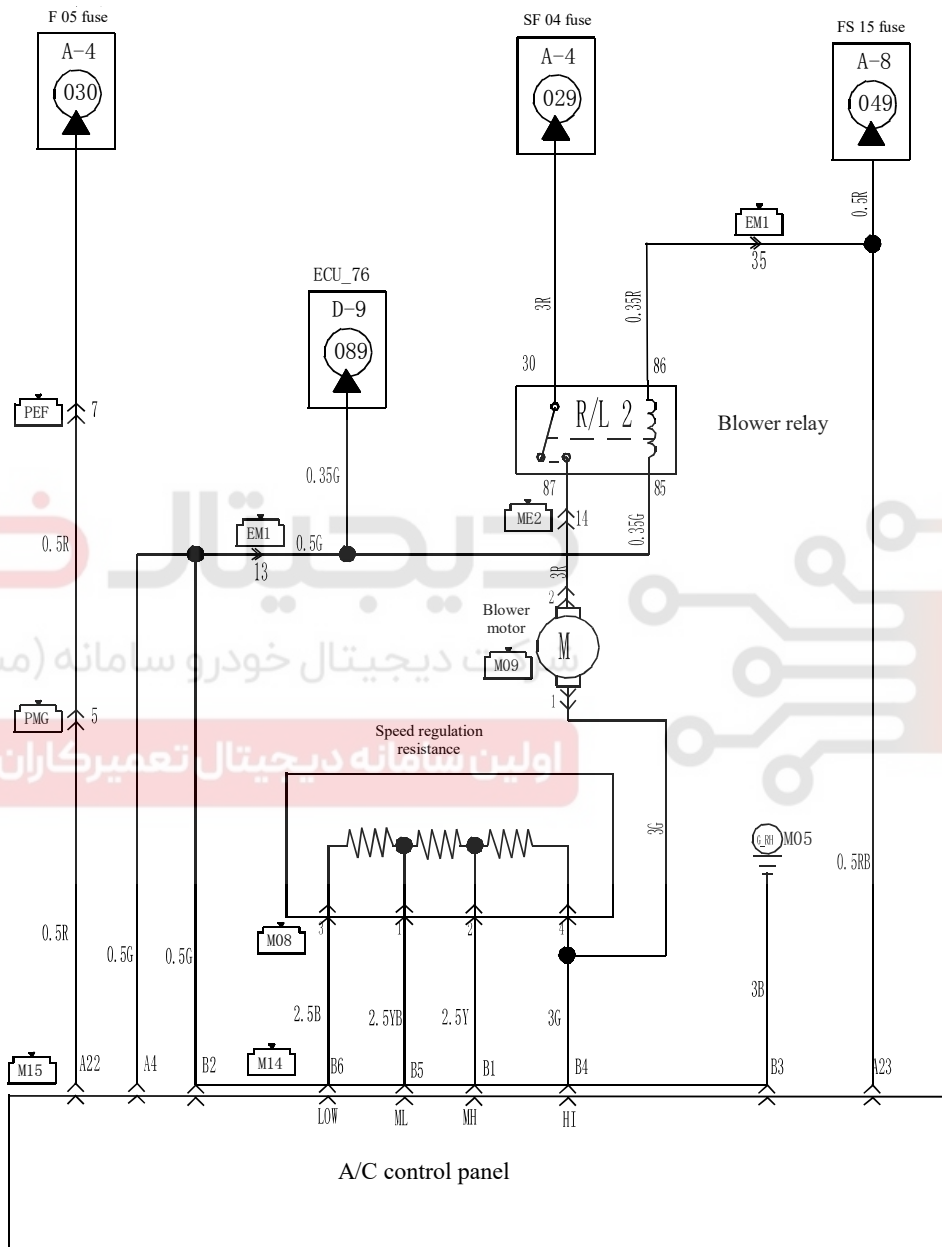

Circuit Diagram

A/C system - 5		0-5
Component location index		
Component code	Component name	
M71	A/C control panel A	
M72	A/C control panel B	
M76	FET	
M16	Evaporator surface temp sensor	
M18	Mode actuator	
M07	Temp actuator	
M06	Internal and external circulation actuator motor	
E35	Three-way pressure switch	
E75	Outdoor temp sensor	
M74	Indoor temp sensor	
M09	Blower motor	
Connector		
EM1		
EM2		
PEF		
PMG		
PMK		
PMM		
GND		
M05		

Manual A/C system - blower

0-1

Manual A/C system	0-4
Component location index	
Component code	Component name
M15	A/C control panel A
M14	A/C control panel B
M08	Speed regulation resistance
M16	Indoor temp sensor
M18	Mode actuator
M07	Temp actuator
M06	Internal and external circulation actuator motor
E35	Three-way pressure switch
M09	Blower motor
Connector	
EM1	
<p>دیجیتال خودرو</p> <p>شرکت دیجیتال خودرو سامانه (مسئولیت محدود)</p> <p>اولین سامانه دیجیتال تعمیرکاران خودرو در ایران</p>	
GND	
M05	