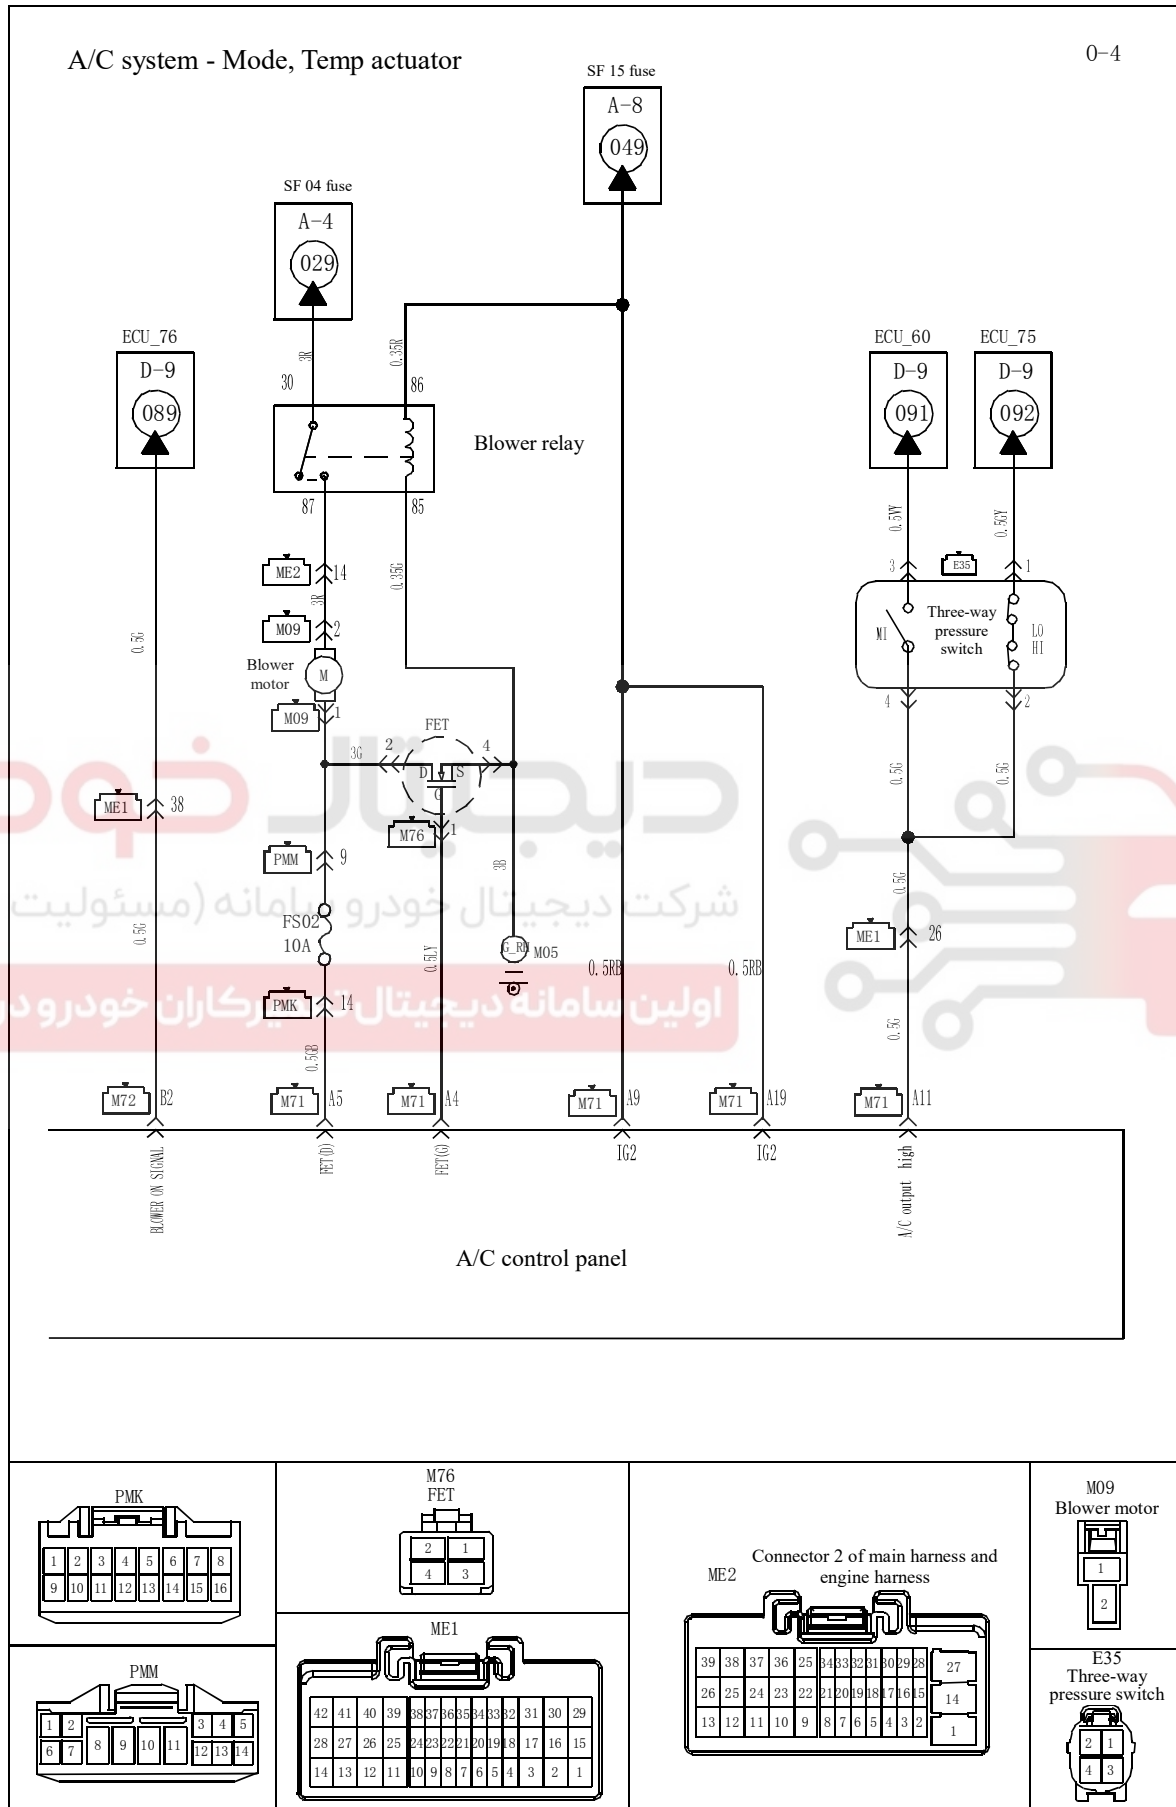

Circuit Diagram

A/C system - 5		0-5
Component location index		
Component code	Component name	
M71	A/C control panel A	
M72	A/C control panel B	
M76	FET	
M16	Evaporator surface temp sensor	
M18	Mode actuator	
M07	Temp actuator	
M06	Internal and external circulation actuator motor	
E35	Three-way pressure switch	
E75	Outdoor temp sensor	
M74	Indoor temp sensor	
M09	Blower motor	
Connector		
EM1		
EM2		
PEF		
PMG		
PMK		
PMM		
GND		
M05		

Manual A/C system - blower

0-1

Manual A/C system	0-4
Component location index	
Component code	Component name
M15	A/C control panel A
M14	A/C control panel B
M08	Speed regulation resistance
M16	Indoor temp sensor
M18	Mode actuator
M07	Temp actuator
M06	Internal and external circulation actuator motor
E35	Three-way pressure switch
M09	Blower motor
Connector	
EM1	
<p>دیجیتال خودرو</p> <p>شرکت دیجیتال خودرو سامانه (مسئولیت محدود)</p> <p>اولین سامانه دیجیتال تعمیرکاران خودرو در ایران</p>	
GND	
M05	