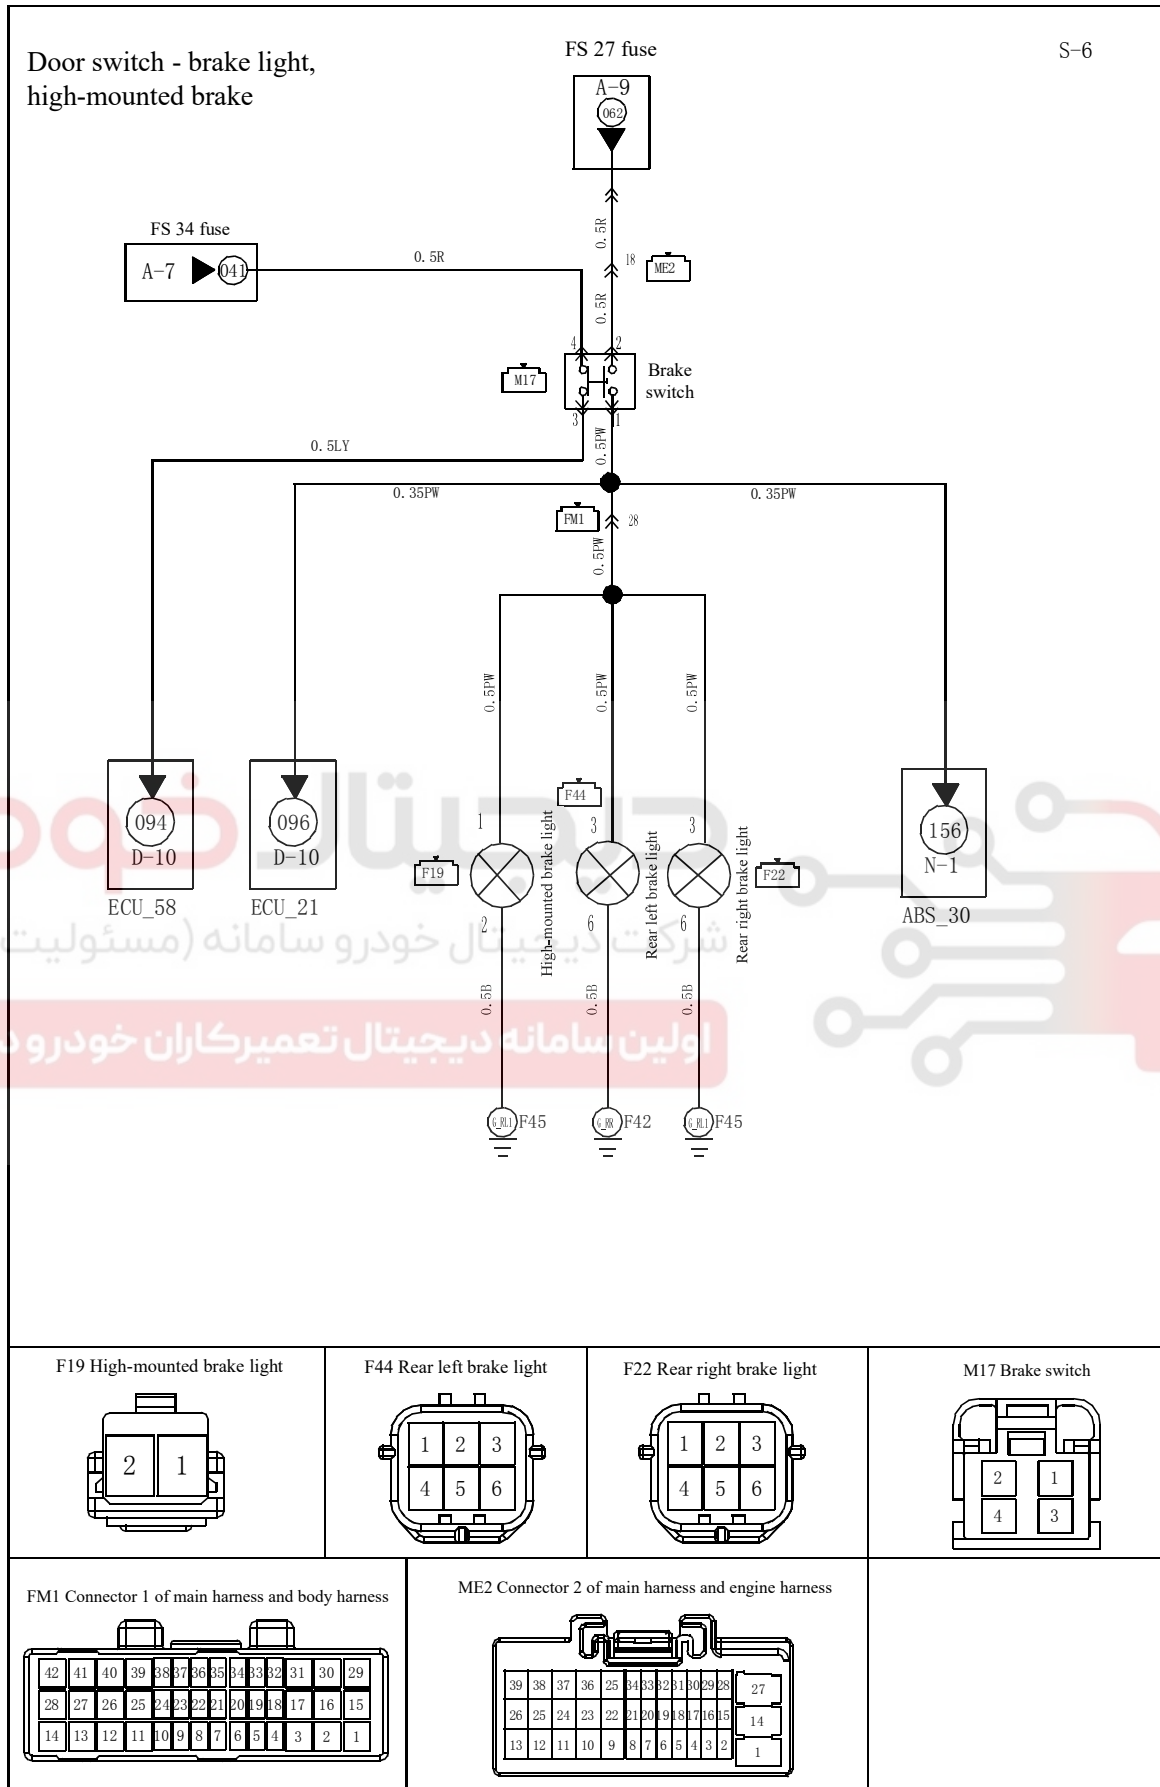

Door switch	S-5
Component location index	
Component code	Component name
D07	Front left door light
D27	Front right door light
F38	Front right door switch
F09	Front left door switch
F11	Rear left door switch
F40	Rear right door switch
Connector	
MF1	
FD1	
FD3	

دیجیتال خودرو

شرکت دیجیتال خودرو سامانه (مسئولیت محدود)

اولین سامانه دیجیتال تعمیرکاران خودرو در ایران

Door switch	S-7
Component location index	
<b>Component code</b>	<b>Component name</b>
F19	High-mounted brake light
F44	Rear left brake light
F22	Rear right brake light
M17	Brake switch
<b>Connector</b>	
FM1	
ME2	
<b>GND</b>	
F42	
F45	