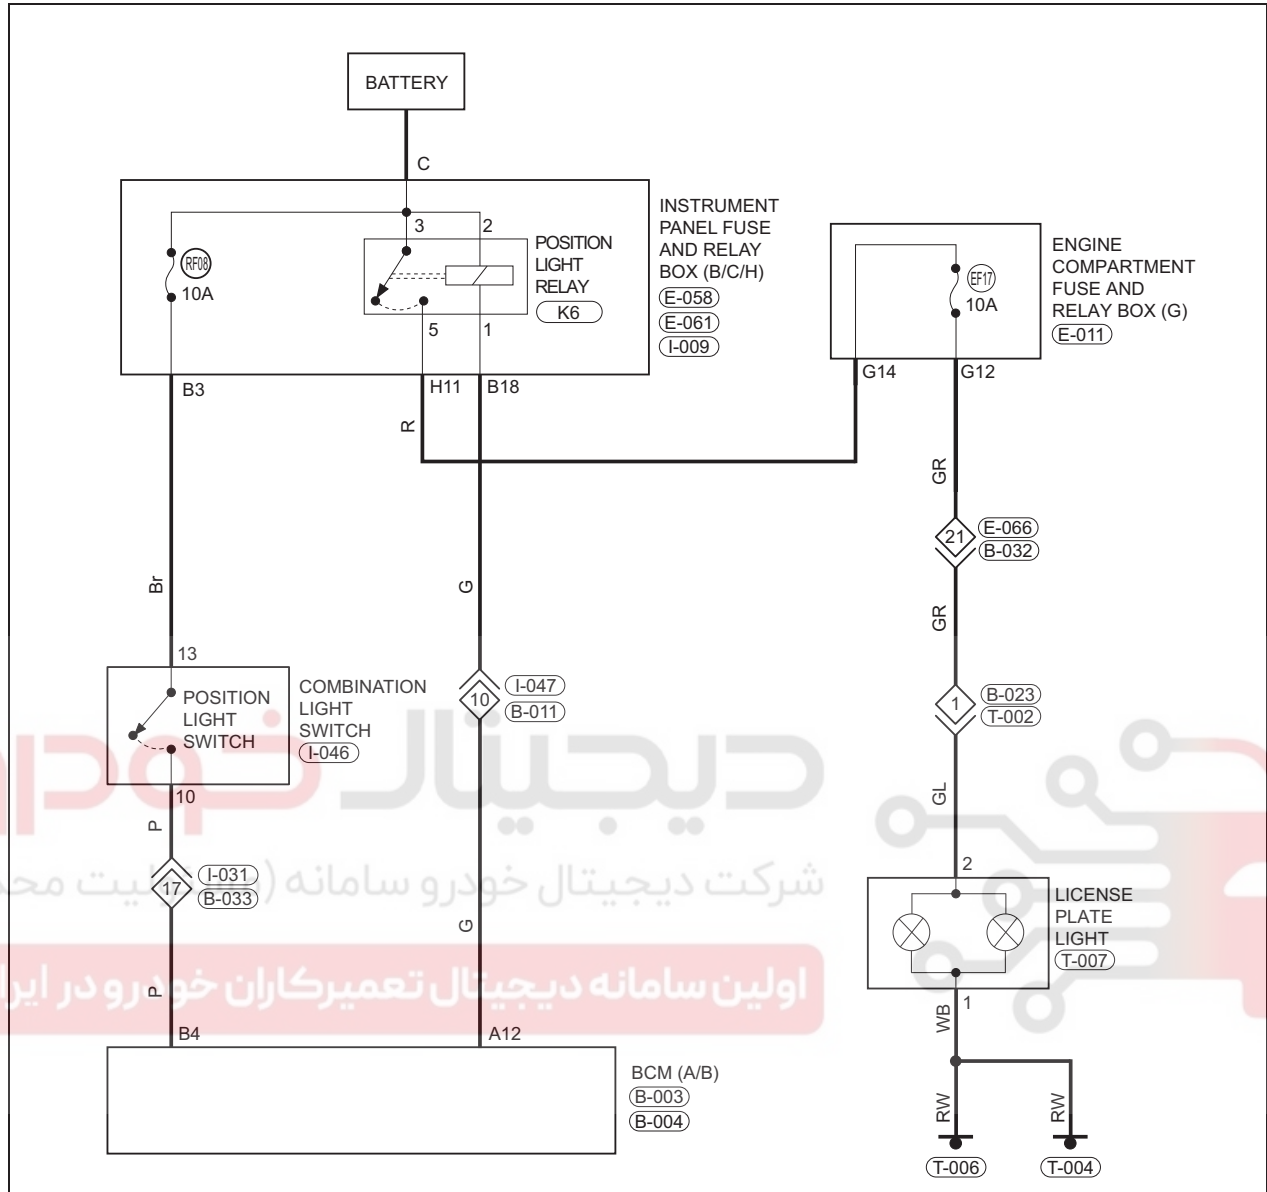

License Plate Light

دیجی تال خودرو سامانه (شرکت دیجی تال خودرو سامانه) (ایست محدود)  
 اولین سامانه دیجی تال تعمیرکاران خودرو در ایران

ET11350090